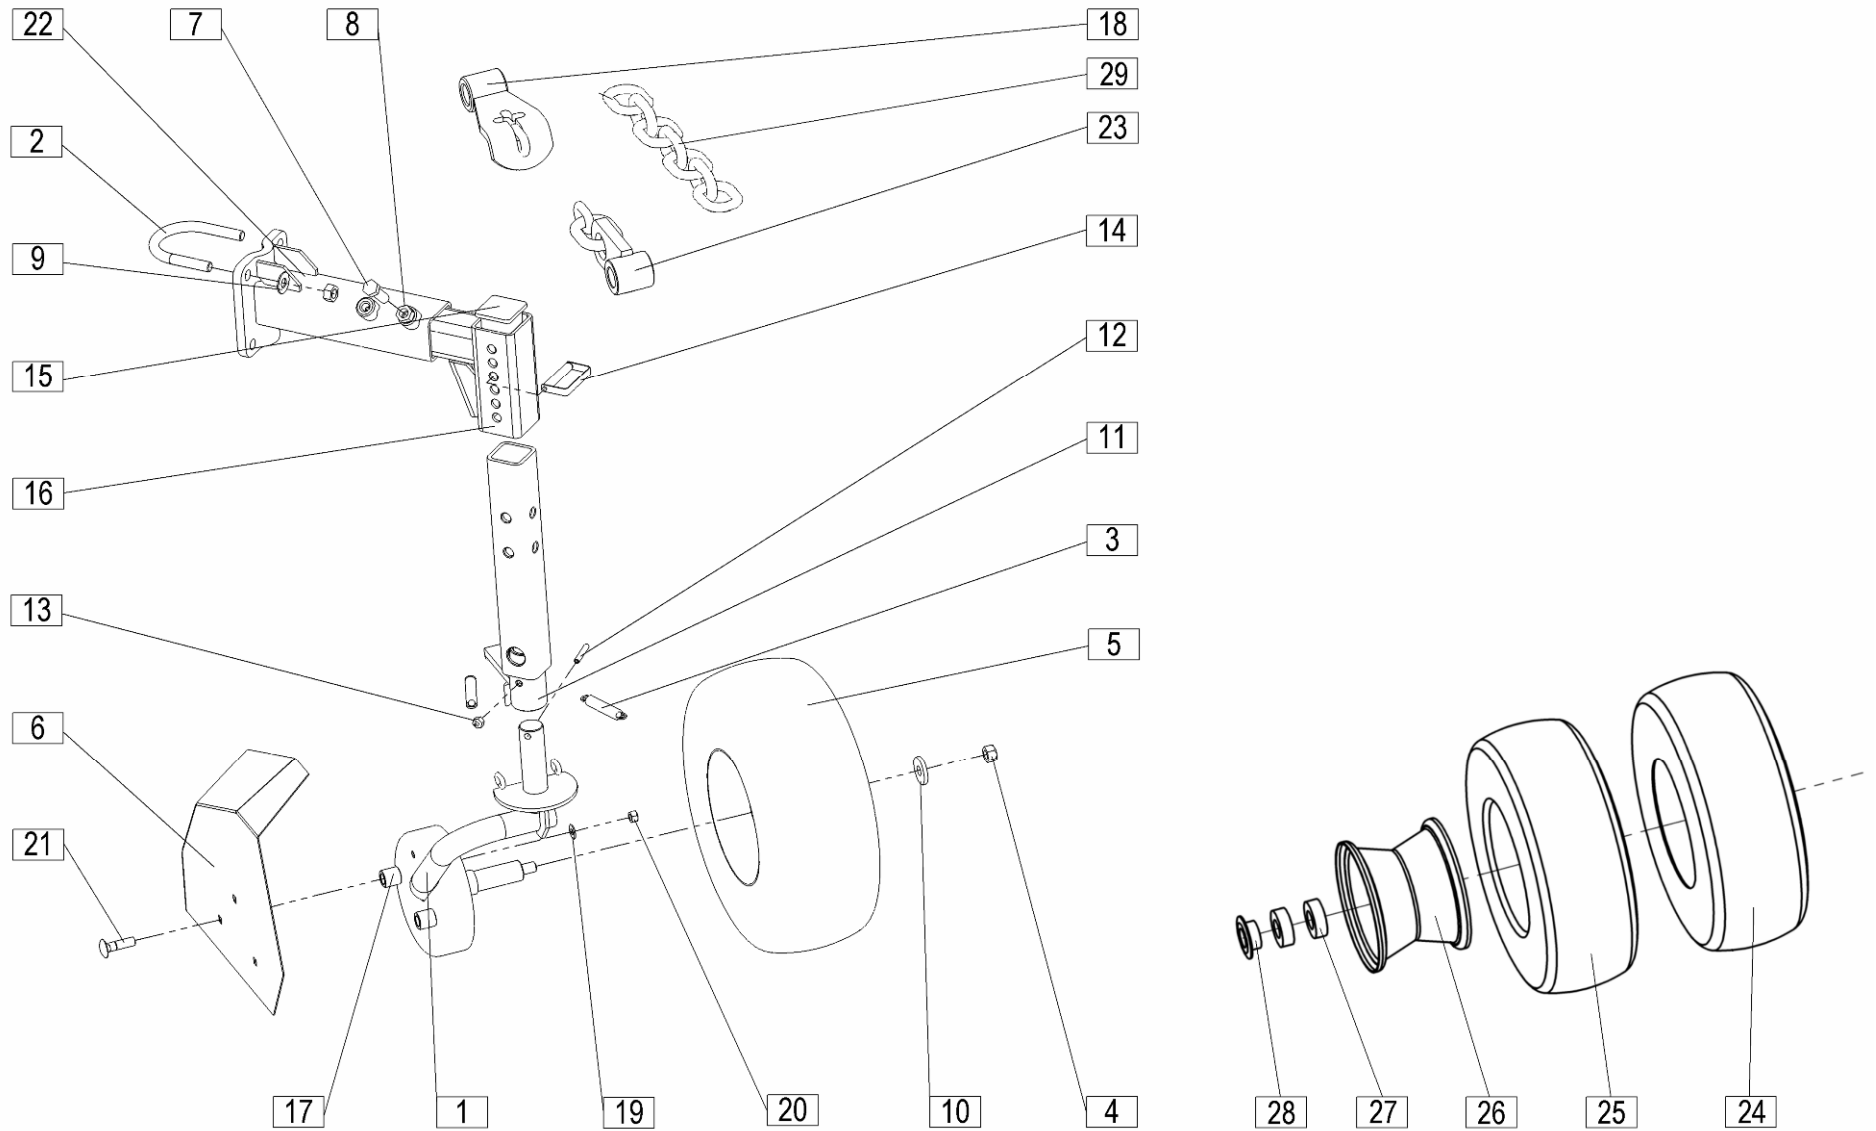

**DODATNA OPREMA
SONDERAUSRÜSTUNG – ZUSATZTEILE
ADDITIONAL EQUIPMENT**

Velja od tov. št. dalje: **STAR 350 = +011**
Važi od tvor. broja dalje:
Ab masch. Nr.:
From mach Nr.:

12

Številka Broj Bild Fig.	Kataloška številka Kataloški broj Ersatzteilnummer Spare Part Number	Naziv dela	Naziv dijela	Benennung	Description	Opomba	Količina Komada Menge Quantity
1	154505012	Lok kolesa var.	Luk točka var.	Radbogen geschw.	Wheel bow welded		1
2	154028304	Streme	Streme	Bügel	Stirrup		1
3	151780406	Vzmet 2 - 2 x10,7 - 82	Opruga 2 - 2 x 10,7 - 82	Feder 2 – 2 x 10,7 - 82	Spring 2 – 2 x 10,7 - 82		2
4	150393602	Matica M12	Navrtka M12	Mutter M12	Nut M12		1
5	150405207	Kolo 15x6.00/6- 4Ply L=64	Točak 15x6.00/6-4Ply L=64	Rad 15x6.00/6-4Ply L=64	Wheel 15x6.00/6-4Ply L=64		1
6	155156207	Zaščita	Zaštita	Schutz	Protection		1
7	159445004	Vijak M12 x 40	Vijak M12 x 40	Schraube M12 x 40	Screw M12 x 40		1
8	150160300	Matica M12	Navrtka M12	Mutter M12	Nut M12		2
9	150426907	Podložka SKM 12	Podložka SKM 12	Scheibe SKM 12	Washer SKM 12		1
10	150257304	Podložka 13	Podložka 13	Scheibe 13	Washer 13		1
11	154027608	Nosilec var.	Nosač var.	Träger geschw.	Holder welded		1
12	000233508	Zatič prožni 6 x 40-ST	Opružni klin 6 x 40 ST	Federstift 6 x 40-ST	Flexible pin 6 x 40-ST		1
13	000246601	Mazalka AM 8x1	Mazalka AM 8x1	Nippel AM 8x1	Nipple AM 8x1		1
14	150381508	Zatik z vzmetjo Nr. KSB 65	Klin sa oprugom Nr.KSB 65	Federstecker Nr. KSB 65	Spring pin Nr. KSB 65		1
15	150423303	Čep PVC za cev 50x50x5 GPN 260	Čep PVC za cev 50x50x5 GPN 260	PVC Rohrzapfen 50x50x5 GPN 260	PVC tube plug 50x50x5 GPN 260		1
16	154505100	Nosilec 2 var.	Nosač 2 var.	Träger 2 geschw.	Holder 2 welded		1
17	154505218	Puša 4 - 13,3 / 21,3 - 22	Čaura 4 - 13,3 / 21,3 - 22	Büchse 4 – 13,3 / 21,3 - 22	Sleeve 4 – 13,3 / 21,3 – 22		2
18	910067206	Držalo verige var.	Držáč lanca var.	Kettenhalter geschw.	Chain holder welded		1
19	150426701	Podložka SKM 8	Podložka SKM 8	Scheibe SKM 8	Washer SKM 8		1
20	150275302	Matica M8	Navrtka M8	Mutter M8	Nut M8		1
21	159440704	Vijak M8 x 40	Vijak M8 x 40	Schraube M 8x40	Screw M 8x40		1
22	154028108	Cev var.	Cev var.	Rohr geschw.	Tube welded		1
23	910098111	Veriga var.	Lanac var.	Kette geschw.	Chain welded		1
24	150257000	Plašč 15 x 6.00–6 4PR SAVA	Vanjska guma 15 x 6.00–6 4PR SAVA	Reifen 15 x 6.00–6 4PR SAVA	Tyre 15 x 6.00–6 4PR SAVA		1
25	150257108	Zračnica 15x6	Unutrašnja guma 15x6	Schlauch 15x6	Pneumatic 15x6		1
26	150405305	Platišče 4,50 A x 6	Naplatak 4,50 A x 6	Felge 4,50 A x 6	Rim 4,50 A x 6		1
27	000255208	Ležaj KR 6205 2RS	Ležaj KR 6205 2RS	Rillenkugellager KR 6205 2RS	Bearing KR 6205 2RS		2
28	155472507	Pokrov	Poklopac	Deckel	Cover		1
29	156984604	Veriga 13x52x17 členov	Lanac 13x52x17 karika	Kette 13x52x17 Glied	Chain 13x52x17 link		1