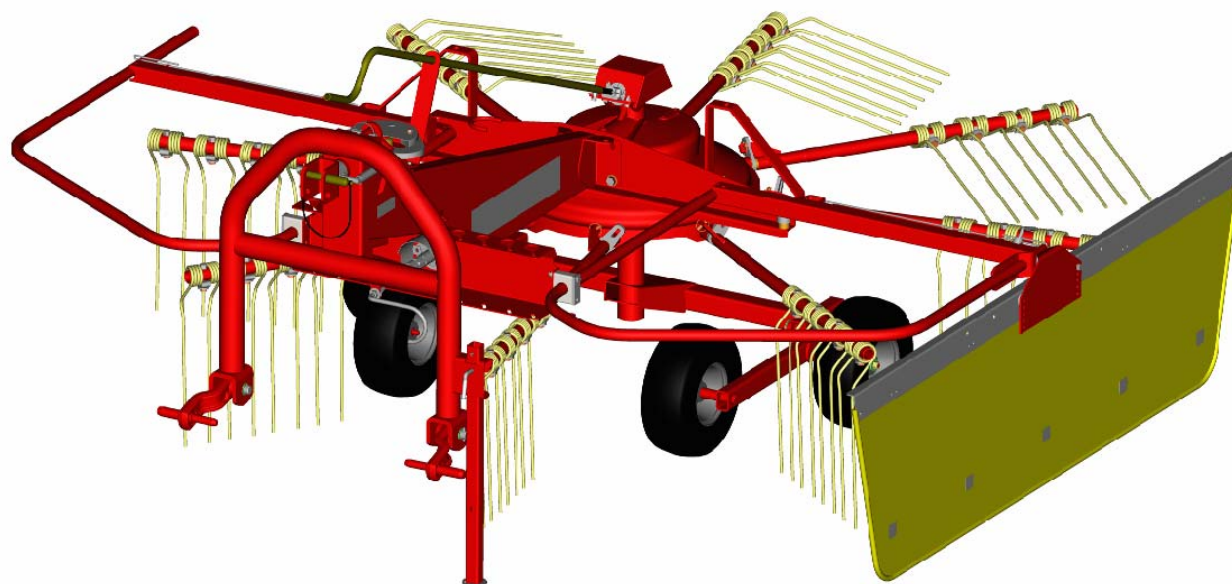

# **STAR** 350A

**vrtavkasti zgrabljajnik**  
**rotacioni sakupljač**

**rotary windrower**  
**kreiselschwader**

*Velja od tov. štev. dalje:*  
*Važi od tvor. broja dalje:*  
*Ab masch. Nr.:*  
*From mach Nr.:*