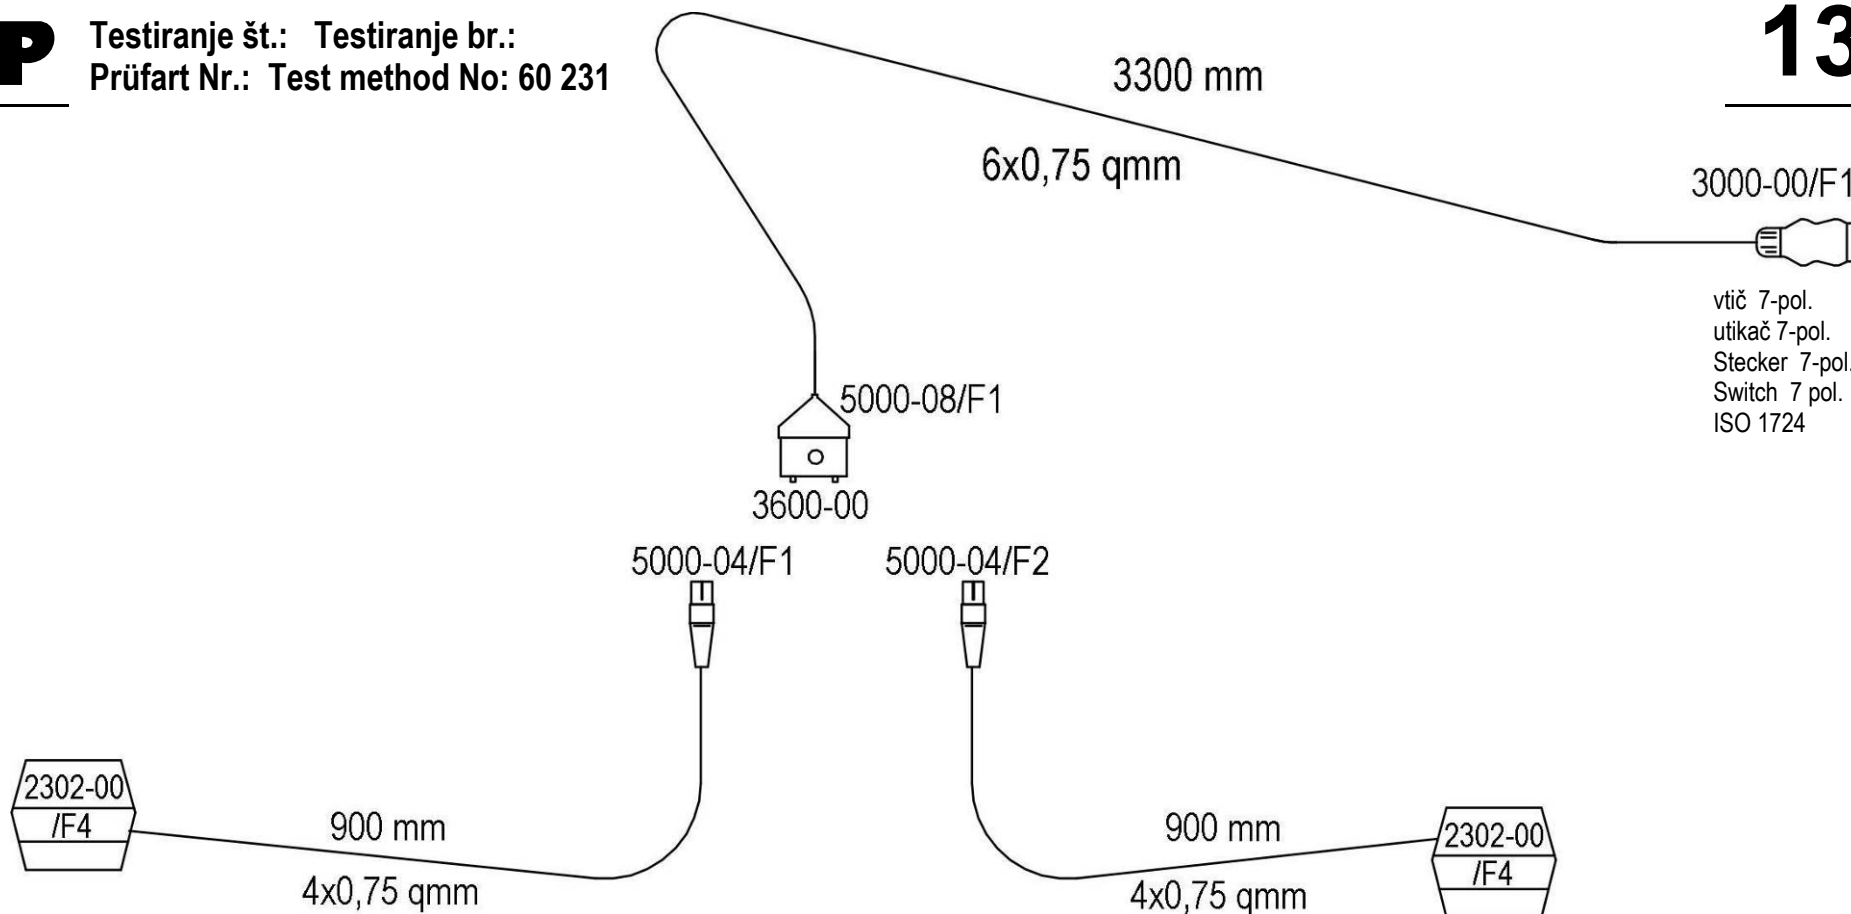

SIP

Testiranje št.: Testiranje br.:
Prüfarmt Nr.: Test method No: 60 231

13

3000-00/F1

vtič 7-pol.
utikač 7-pol.
Stecker 7-pol.
Switch 7 pol.
ISO 1724

5000-08/F1

3600-00

5000-04/F1

5000-04/F2

900 mm

4x0,75 qmm

900 mm

4x0,75 qmm

	DODATNA OPREMA:	(SLO)	(CRO)
2 kos.	4808-00	odklopnik/ otkačnik	
4 kos.	S500-00	matica M5/ matica M5	
4 kos.	S502-00	zubata podložka M5/ zubata podložka M5	

	ZUBEHÖR / ACCESSORIES:	(D)	(GB)
2 Stk. / pcs	4808-00	Zugentlastungen/ strain relief	
4 Stk. / pcs	S500-00	Muttern M5/ Screw nut M5	
4 Stk. / pcs	S502-00	Zahnscheiben M5/ tooth lock washer M5	

Koda za naročilo.: 82-1010-03

Koda za narudžbu: 82-1010-03

Bestell-Nr.: 82-1010-03

Order No: 82-1010-03

Oprema svetlobna STAR 350A
Svetlosna oprema STAR 350A

Beleuchtung STAR 350A
Electrical illumination STAR 350A

Ident: 150566006

STAR 350 A = +011