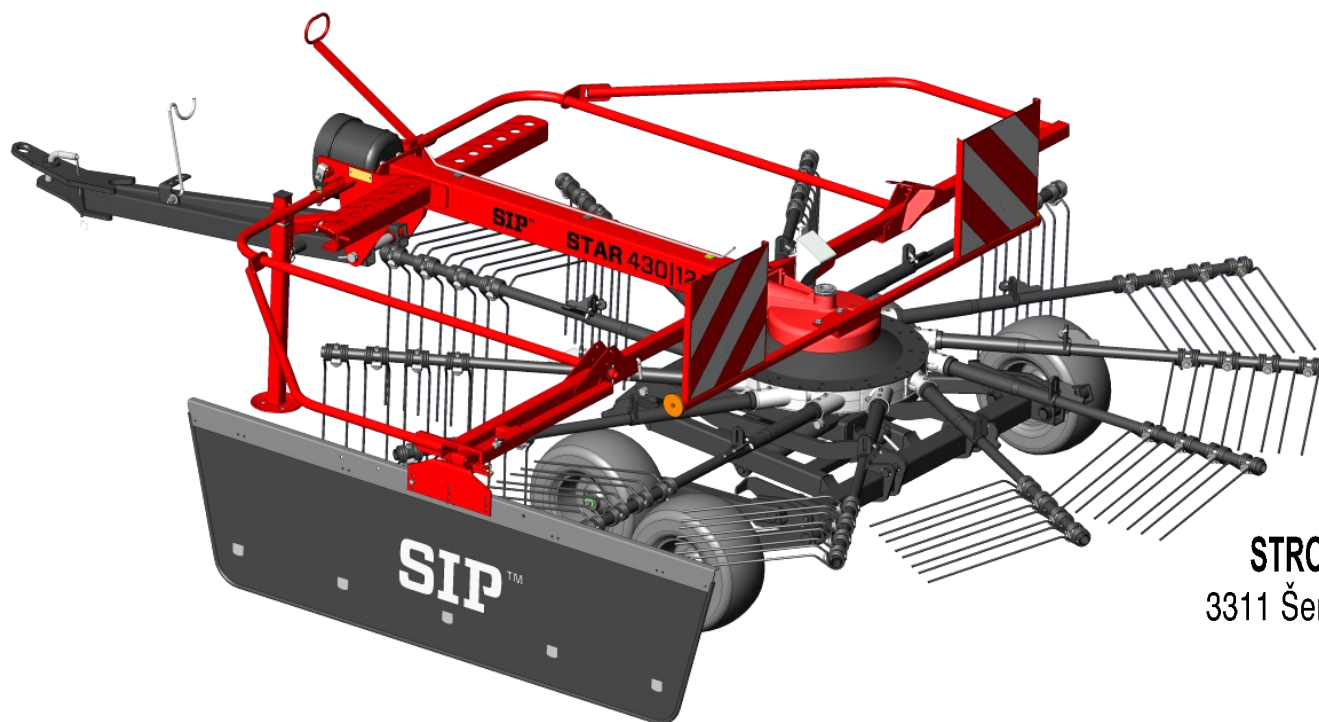

# STAR 430/12 T

vrtavkasti zgrabljajnik  
rotacioni sakupljač  
ranghinatore rotante

rotary windrower  
kreiselschwader  
andaineuse rotative

*Velja od tov. št. dalje:  
Važi od tvor. broja dalje:  
Ab masch. Nr.:  
From mach Nr.:  
Da macch. Nr.:  
N° de machine:*

STAR 430 / 12 T = 161