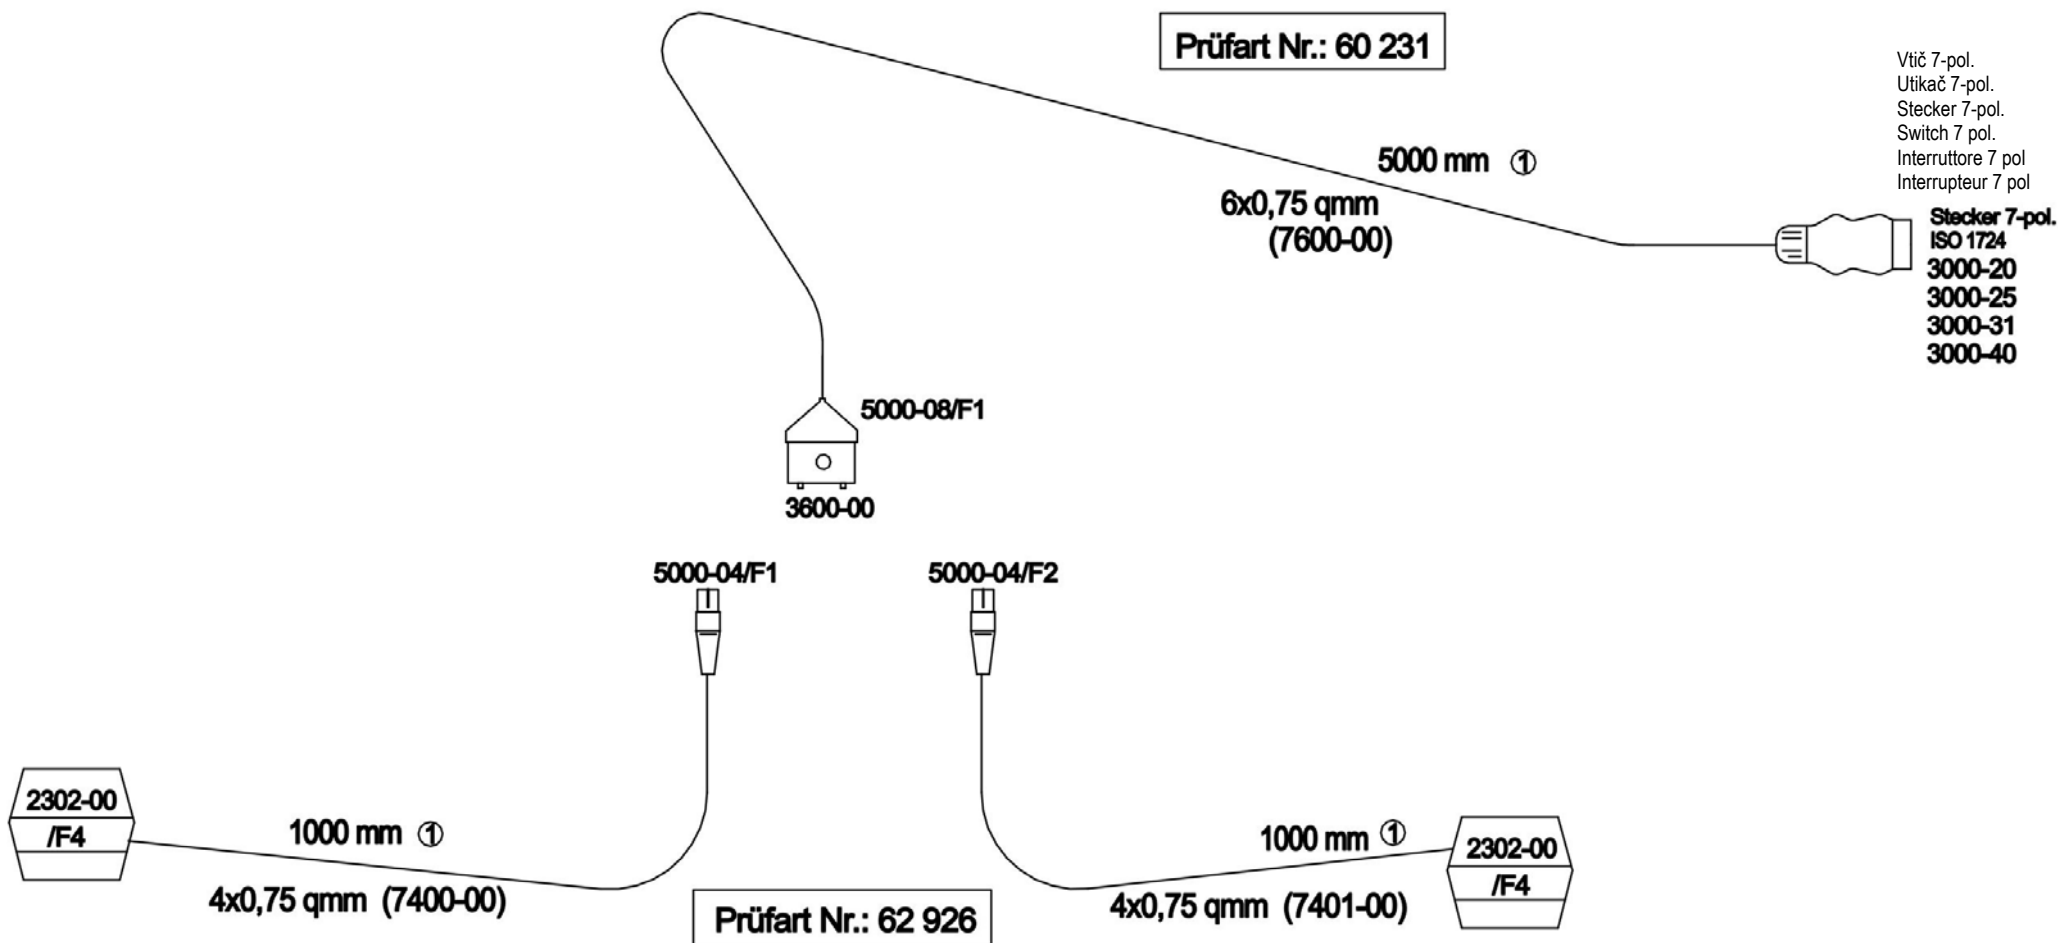

Oprema svetlobna
Svetlosna oprema
Beleuchtung
Electrical illumination
Illuminazione elettrica
Illumination électrique

(12 VOLT)
Ident: 150643806

Koda za naročilo.: 82-1010-04
Koda za narudžbu: 82-1010-04
Bestell-Nr.: 82-1010-04
Order No: 82-1010-04
Ordine Nr.: 82-1010-04
Commande n°: 82-1010-04

STAR 430/12T=+161