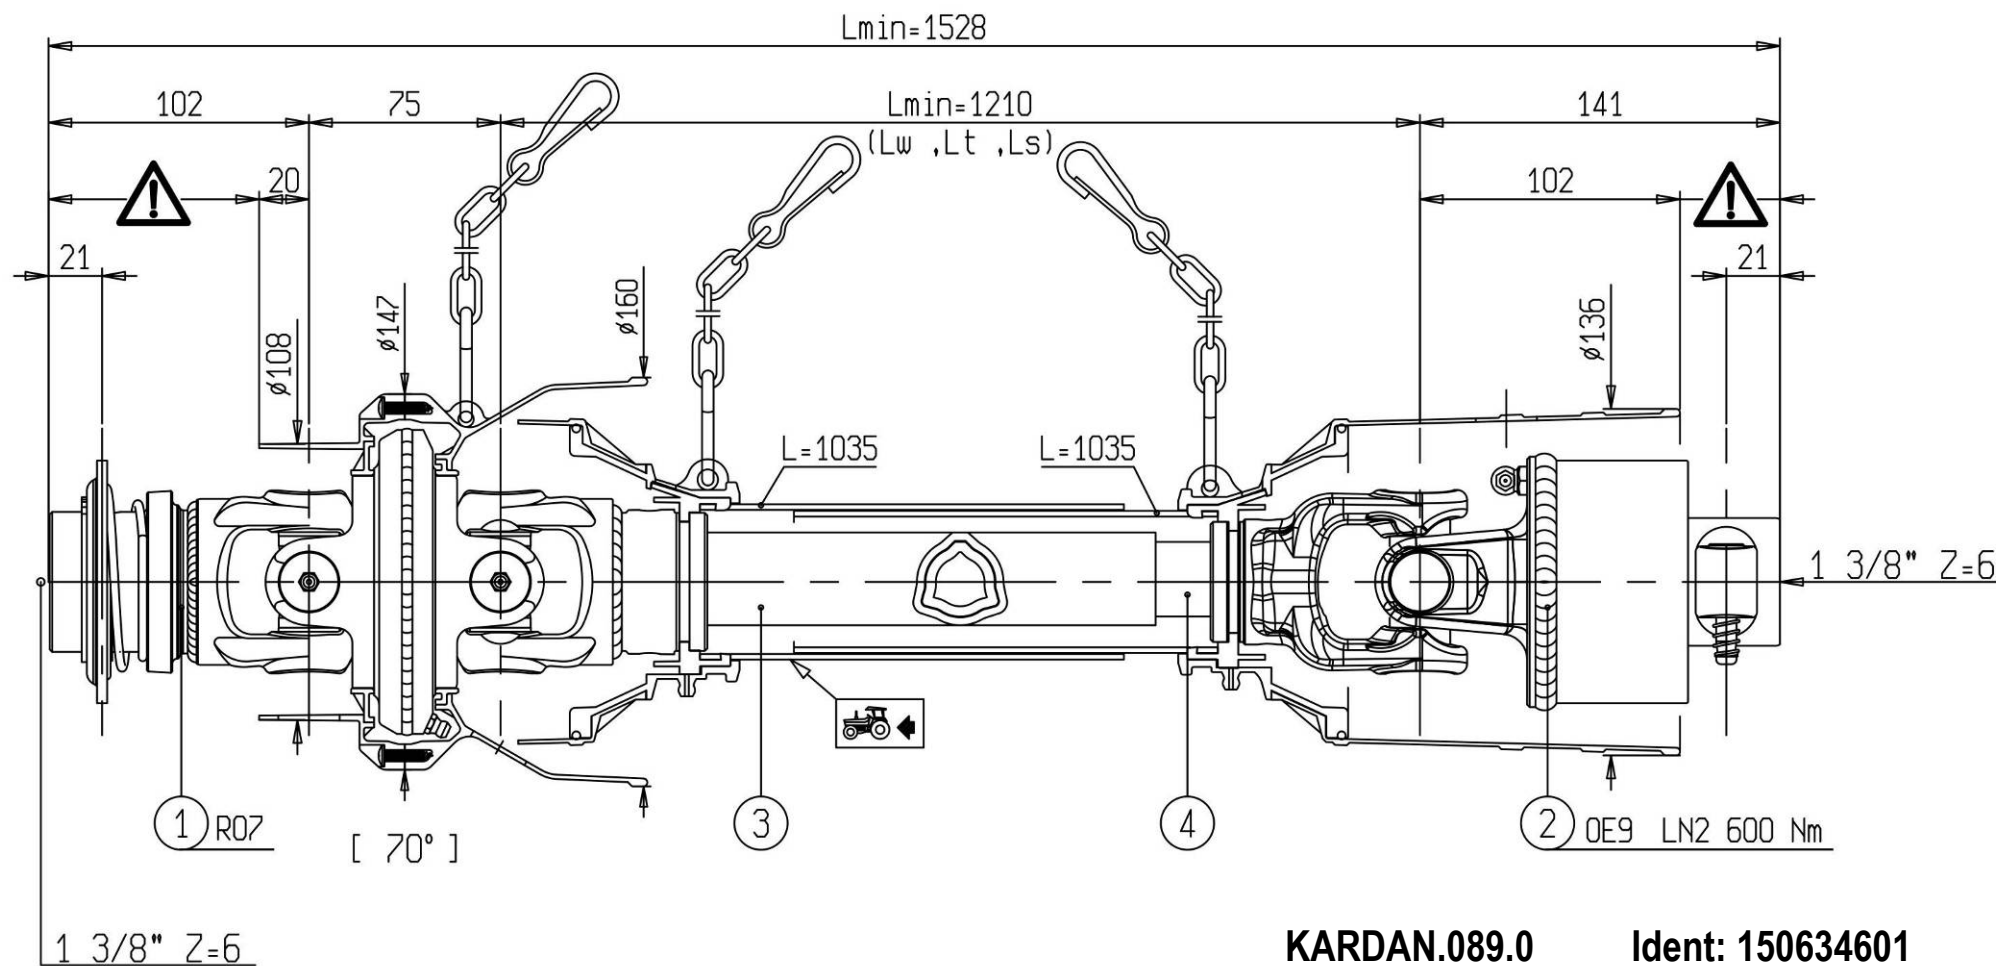

	ACCESSORI:	<b>(I)</b>
2 pez.	4808-00	serracavo:
4 pez.	S500-00	dado M5
4 pez.	S502-00	rondella blocca denti M5

	ACCESSOIRES:	<b>(F)</b>
2 pcs	4808-00	détente de la contrainte
4 pcs	S500-00	Vis écrou M5.
4 pcs	S502-00	rondelle à dents M5