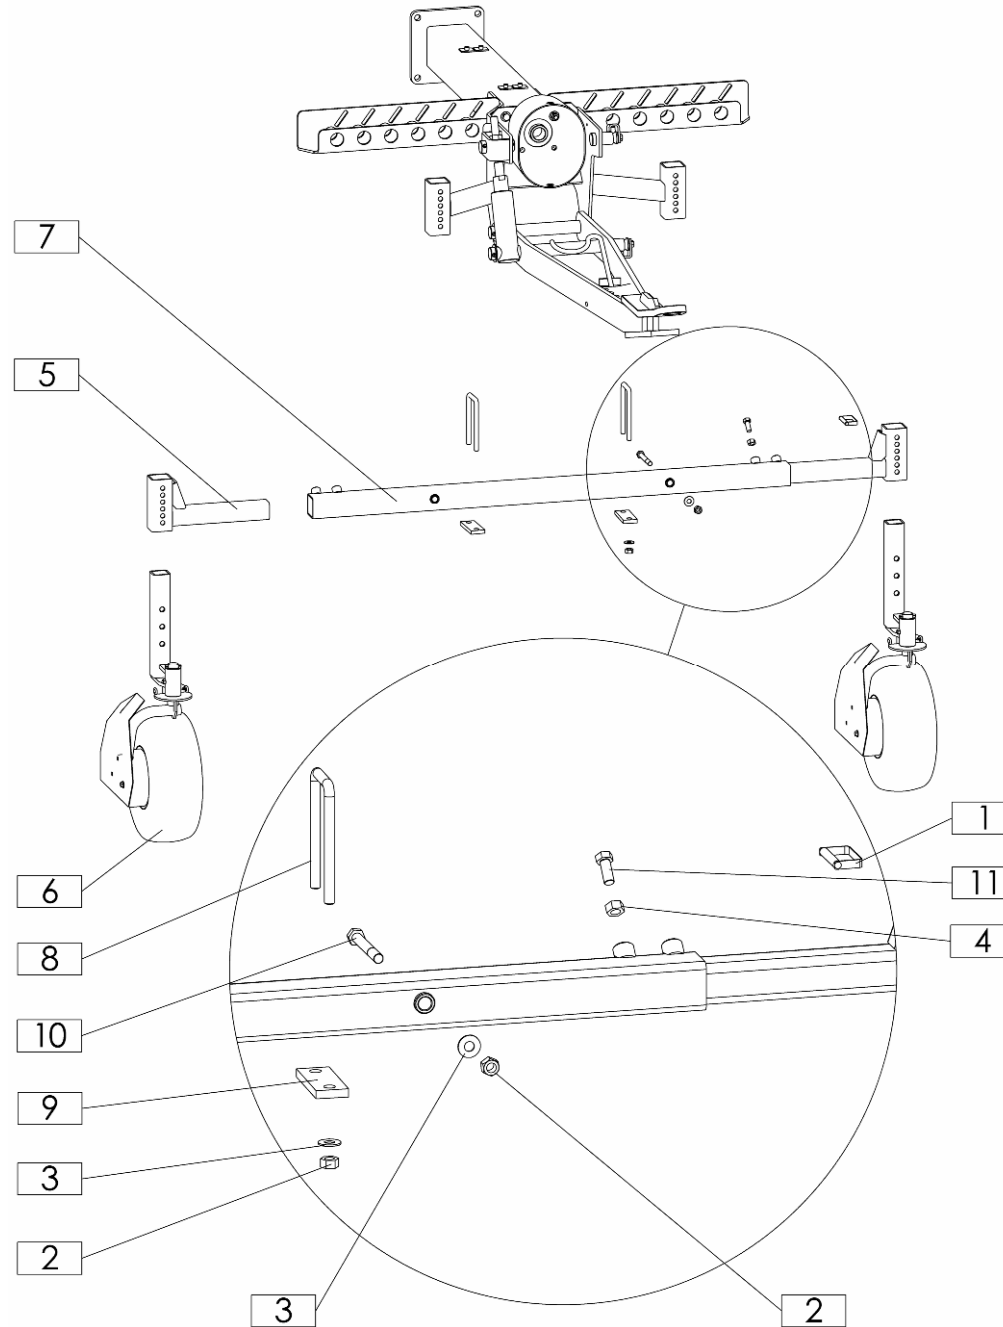

	DODATNA OPREMA:	<b>(SLO)</b> <b>(CRO)</b>
2 kos	4808-00	odklopnik/ otkačnik
4 kos	S500-00	matica M5/ matica M5
4 kos	S502-00	zubata podložka M5/ zubata podložka M5

	ZUBEHÖR / ACCESSORIES:	<b>(D)</b> <b>(GB)</b>
2 Stk. / pcs	4808-00	Zugentlastungen/ strain relief
4 Stk. / pcs	S500-00	Muttern M5/ Screw nut M5
4 Stk. / pcs	S502-00	Zahnscheiben M5/ tooth lock washer M5

	ACCESSORI:	<b>(I)</b>
2 pez.	4808-00	serracavo:
4 pez.	S500-00	dado M5
4 pez.	S502-00	rondella blocca denti M5

	ACCESSOIRES:	<b>(F)</b>
2 pcs	4808-00	détente de la contrainte
4 pcs	S500-00	Vis écrou M5.
4 pcs	S502-00	rondelle à dents M5