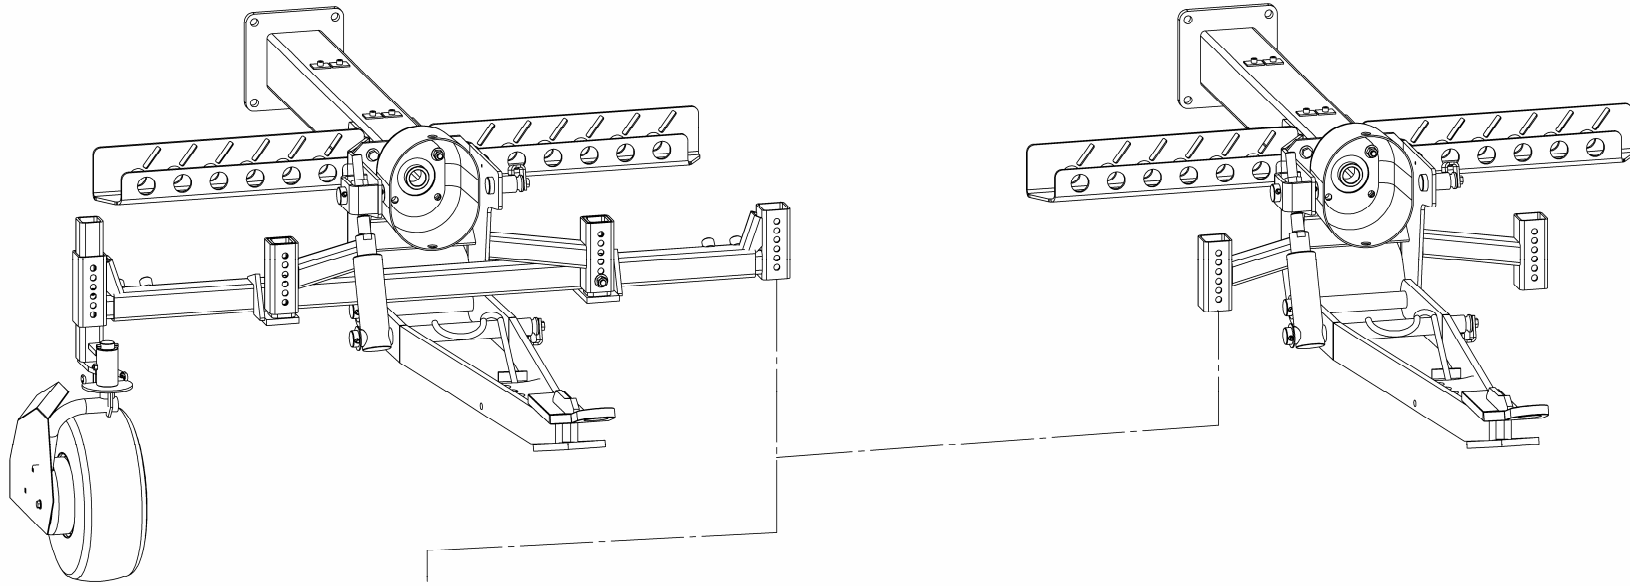

Seznam nadomestnih delov
Spisak rezervnih delov

Spare parts list
Ersatzteilliste

SIP

STAR 430 / 12V

vrtavkasti zgrabljajnik
rotacioni sakupljač

rotary windrower
kreiselschwader

Velja od tov. štev. dalje:
Važi od tvor. broja dalje:
Ab masch. Nr.:
From mach Nr.:
STAR 430 / 12 V = 071

Beleuchtung STAR 430/12V
Electrical illumination STAR 430/12V

(12 VOLT)
Ident: 150643806

Koda za naročilo.: 82-1010-04
Koda za narudžbu: 82-1010-04
Bestell-Nr.: 82-1010-04
Order No: 82-1010-04

STAR 430/12V=+071