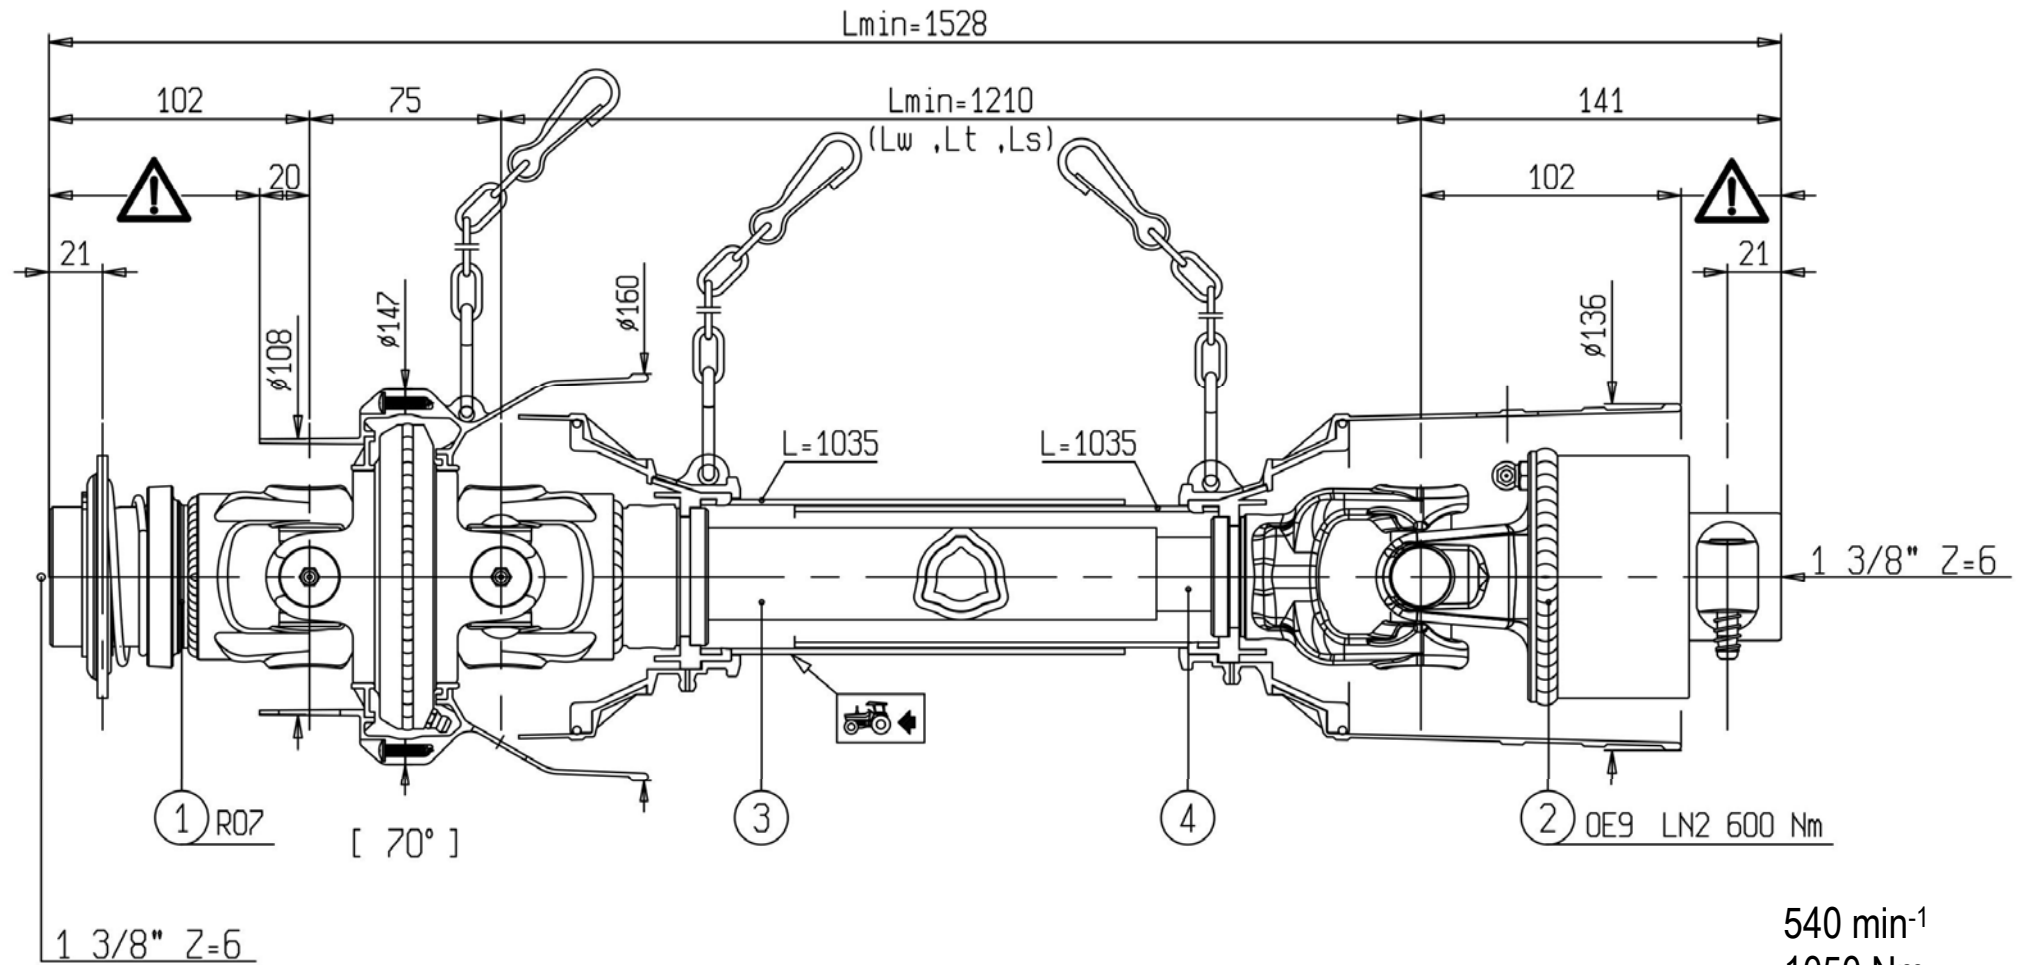

Seznam nadomestnih delov
Spisak rezervnih delov

Spare parts list
Ersatzteilliste

SIP

STAR 430 / 12V

vrtavkasti zgrabljajnik
rotacioni sakupljač

rotary windrower
kreiselschwader

Velja od tov. štev. dalje:
Važi od tvor. broja dalje:
Ab masch. Nr.:
From mach Nr.:
STAR 430 / 12 V = 071

540 min⁻¹
1050 Nm

KARDAN.089.0

Ident: 150634601

KARDAN.089.0
GELENKWELLE.089.0
P.T.O. SHAFT.089.0

Ident: 150634601

STAR 430/12V=+021

**SIP**

POGODBENI SERVISI