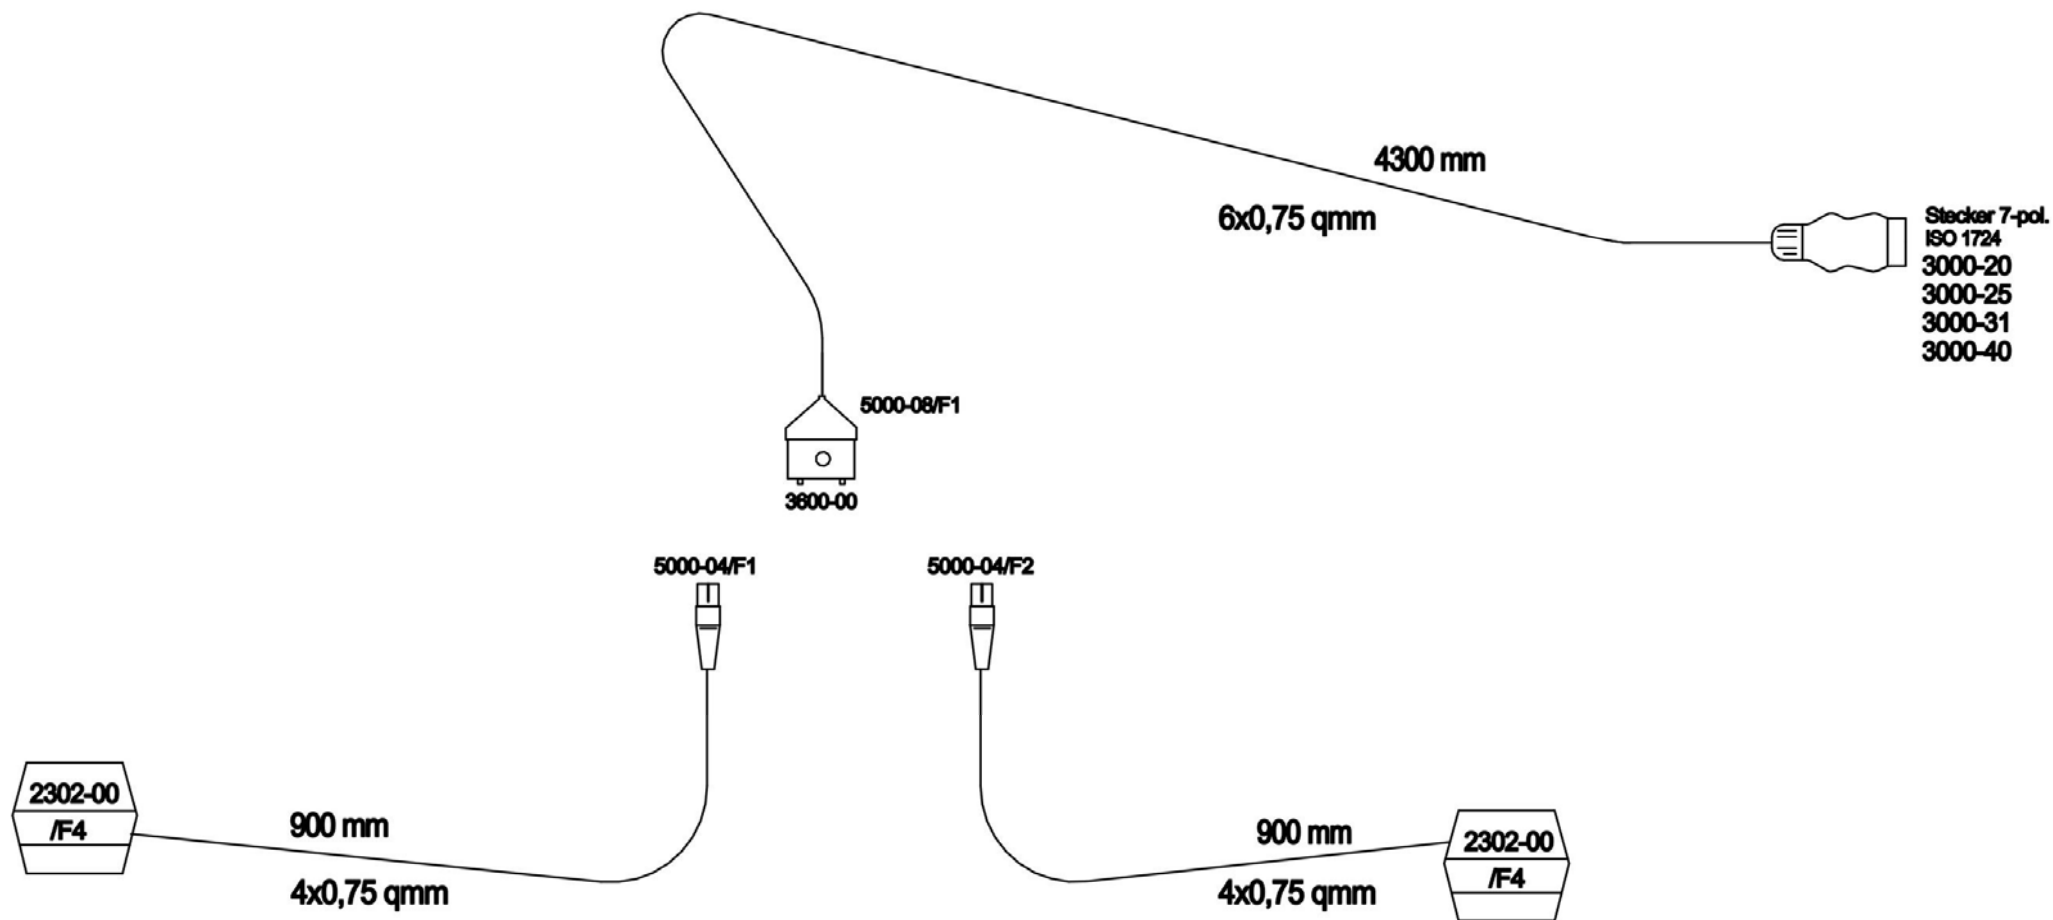

Oprema svetlobna STAR 430/12V
Svetlosna oprema STAR 430/12V

Beleuchtung STAR 430/12V
Electrical illumination STAR 430/12V

(12 VOLT)
Ident: 150643806

Koda za naročilo.: 82-1010-04
Koda za narudžbu: 82-1010-04
Bestell-Nr.: 82-1010-04
Order No: 82-1010-04

STAR 430/12V=+071