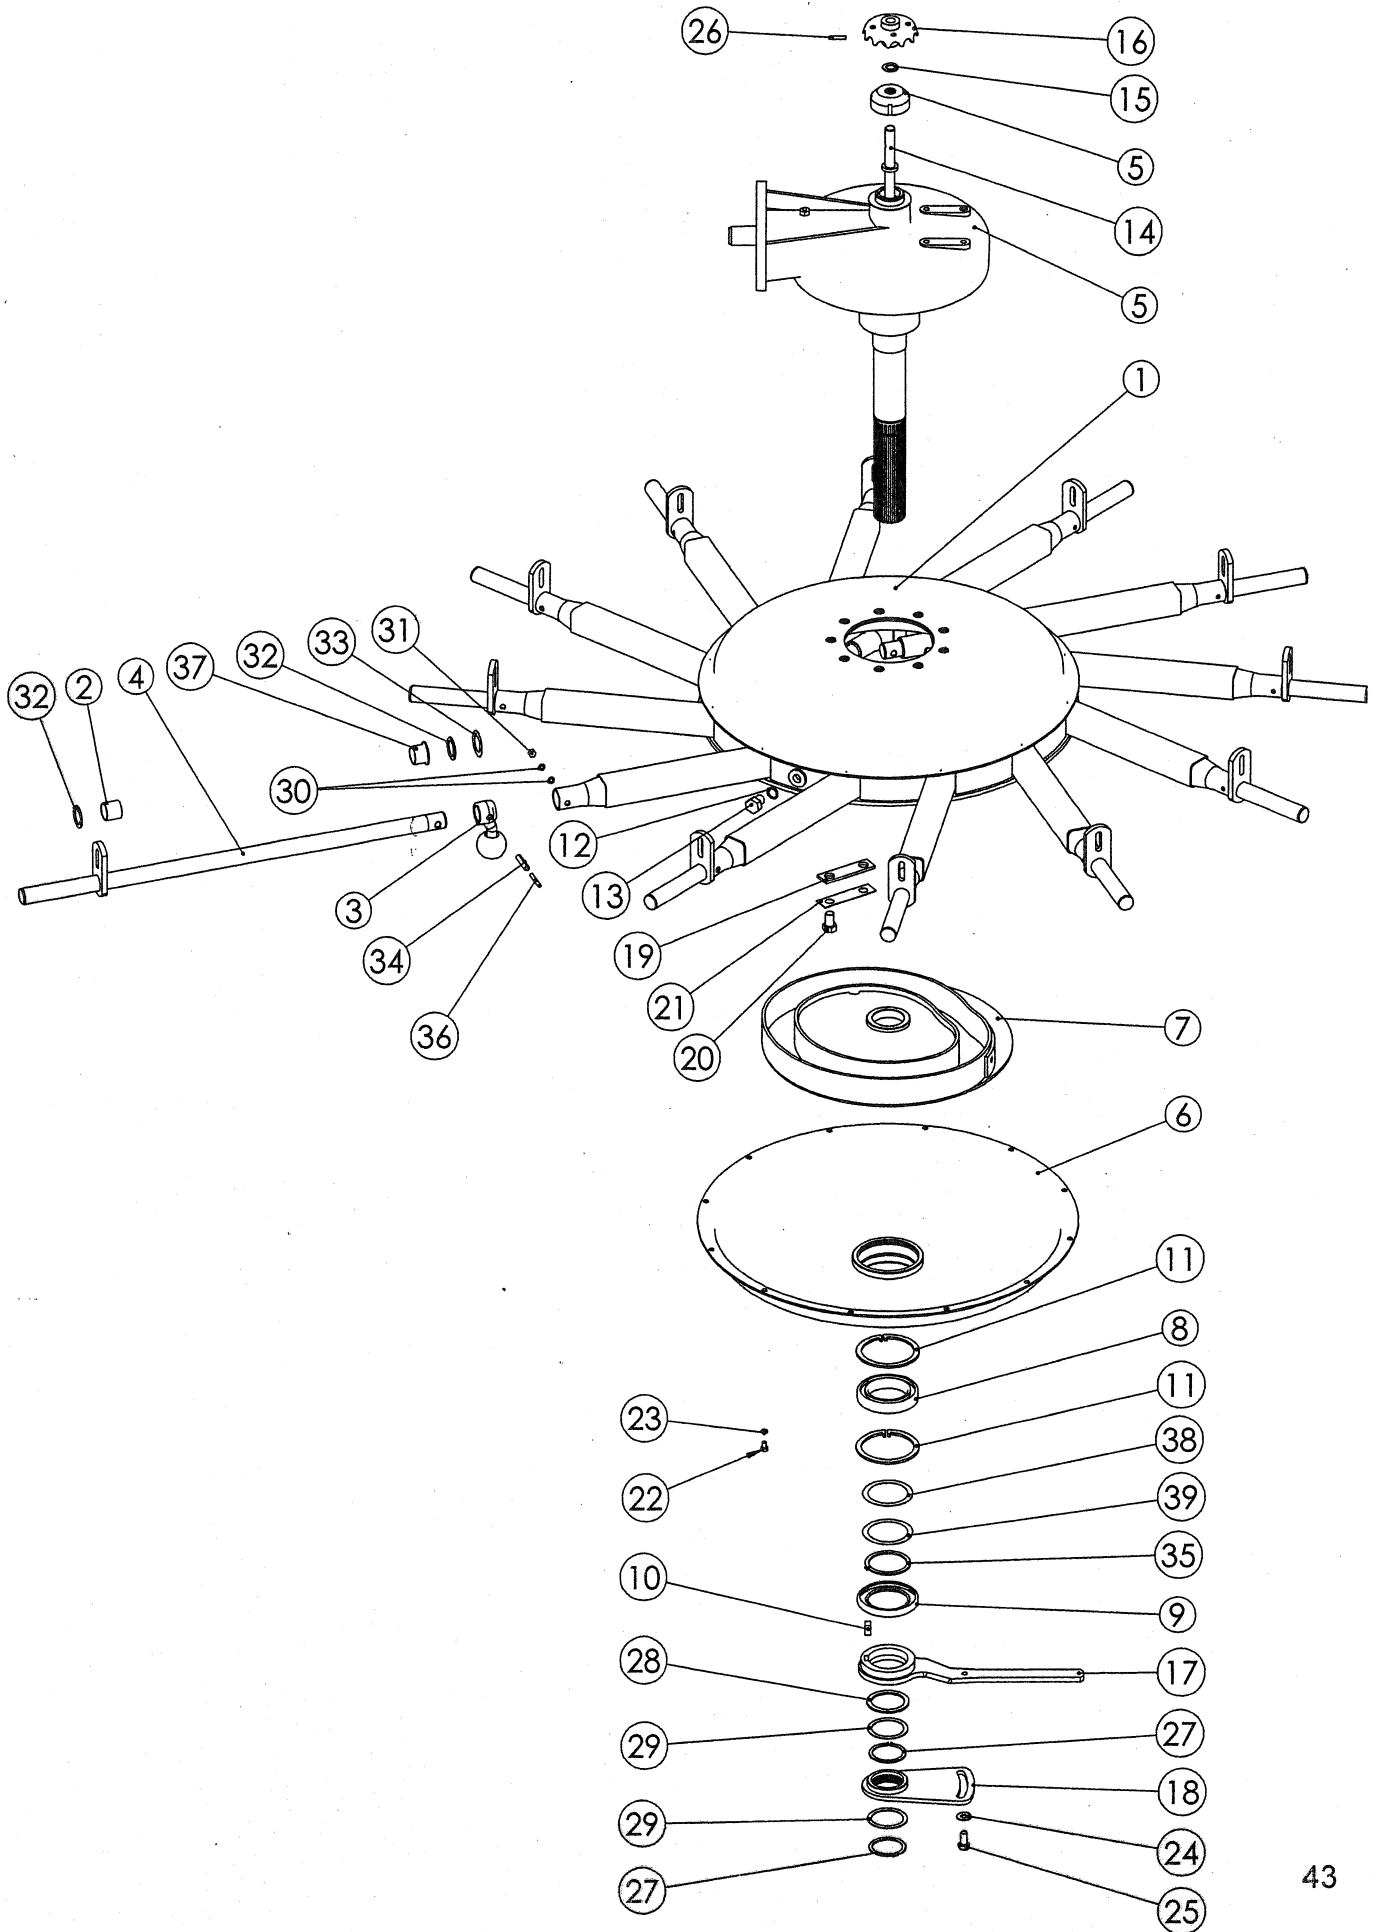

Slika 2

Bild 2

Fig. 2

Slika 2

Bild 2

Fig. 2

Številka Broj Bild Fig.	Kataloška številka Kataloški broj Ersatzteilnummer Spare Part Number	Naziv dela	Naziv dijela	Benennung	Description	Količina Komada Menge Quantity
1	155436003	Ročica	Ručica	Hebel	Lever	1
2	153753219	Vajček tekalni	Rotirajući prsten	Rolle	Sphere	1
3	150377504	Vskočnik N 32x1,2	Uskočnik N 32x1,2	Sicherungsring N 32x1,2	Circlip N 32x1,2	1
4	150393602	Matica M12	Navrtka M 12	Mutter M 12	Nut M 12	1
5	150376701	Ležaj KR 3201 2Z	Ležaj KR 3201 2Z	Lager KR 3201 2Z	Bearing KR 3201 2Z	1