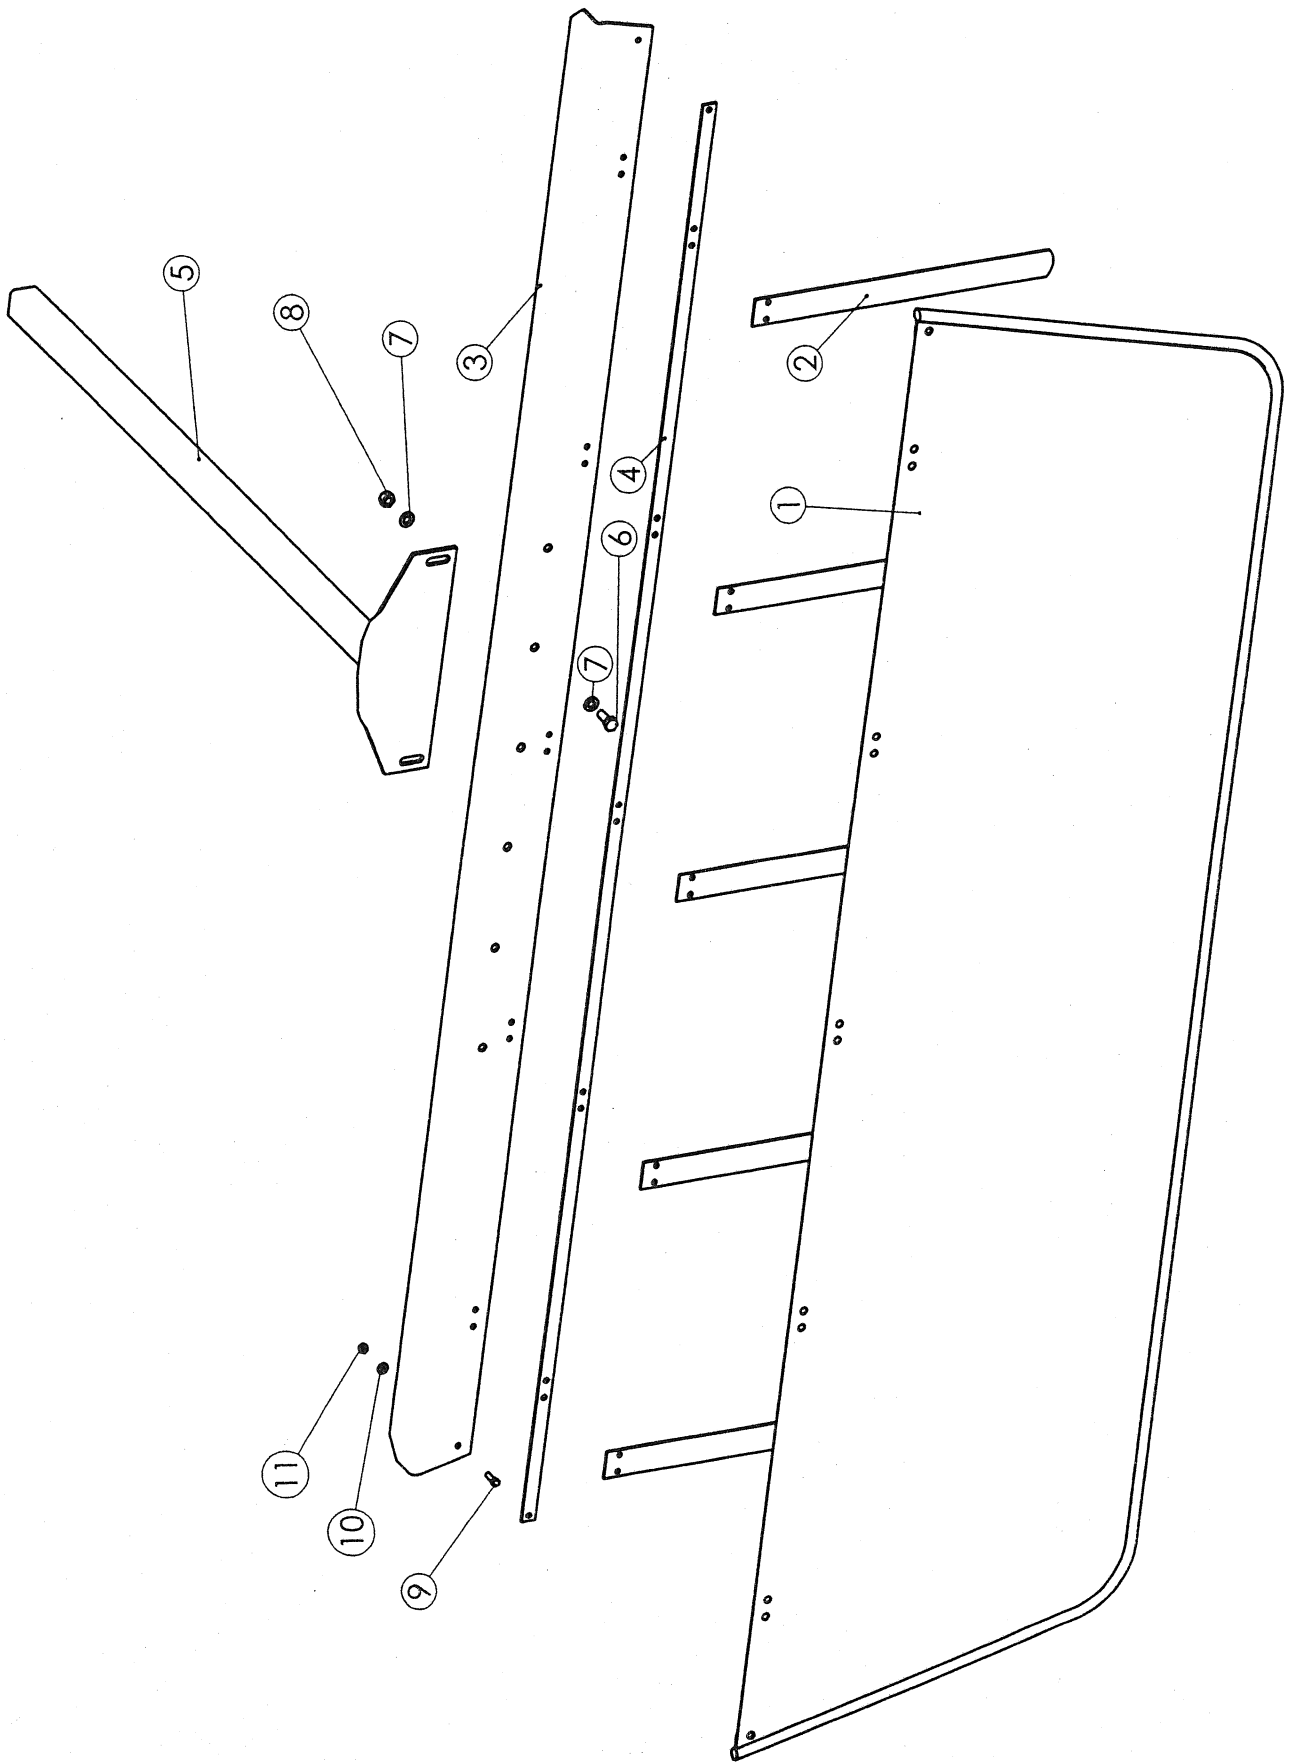

**Slika 7**

**Bild 7**

**Fig. 7**

Slika 7

Bild 7

Fig. 7

Številka Broj Bild Fig.	Kataloška številka Kataloški broj Ersatzteilnummer Spare Part Number	Naziv dela	Naziv dijela	Benennung	Description	Količina Komada Menge Quantity
1	155440712	Vreteno var.	Vreteno zav.	Spindel geschw.	Spindle welded	1
2	154991405	Podložka 18 / 30 - 2	Podložka 18 / 30 - 2	Scheibe 18 / 30 - 2	Washer 18 / 30 - 2	1
3	910073002	Segment zobnika var.	Segment zupčanika zav.	Zahnrad Segment geschw.	Gear segment welded	1
4	150367800	Zatič prožni 6x32	Opružni klin 6x32	Spannstift 6x32	Tension pin 6x32	1
5	155447705	Ročica var.	Ručica zav.	Kurbel geschw.	Winch welded	1
6	153660828	Držalo 1	Držač 1	Halter 1	Holder 1	1
7	155441212	Držalo	Držač	Halter	Holder	1
8	155441505	Ležaj PVC	Ležaj PVC	Lager PVC	Bearing PVC	1
9	155440203	Zobnik var.	Zupčanik zav.	Kegelrad geschw.	Gear welded	1
10	155440908	Zaščita var.	Zaščita zav.	Kappe geschw.	Cap welded	1
11	150106806	Vijak M10x20	Vijak M10x20	Schraube M10x20	Screw M10x20	2
12	150426809	Podložka SKM 10	Podložka SKM 10	Scheibe SKM 10	Washer SKM 10	3
13	000251300	Podložka 16	Podložka 16	Scheibe 16	Washer 16	3
14	150084704	Zatič prožni 5x32	Opružni klin 5x32	Spannstift 5x32	Tension pin 5x32	2
15	150049307	Vijak M8x50	Vijak M8x50	Schraube M8x50	Screw M8x50	2
16	150275302	Matica M8	Navrtka M8	Mutter M8	Nut M8	4
17	150426701	Podložka SKM 8	Podložka SKM 8	Scheibe SKM 8	Washer SKM 8	4
18	000254101	Vijak M8x25	Vijak M8x25	Schraube M8x25	Screw M8x25	2