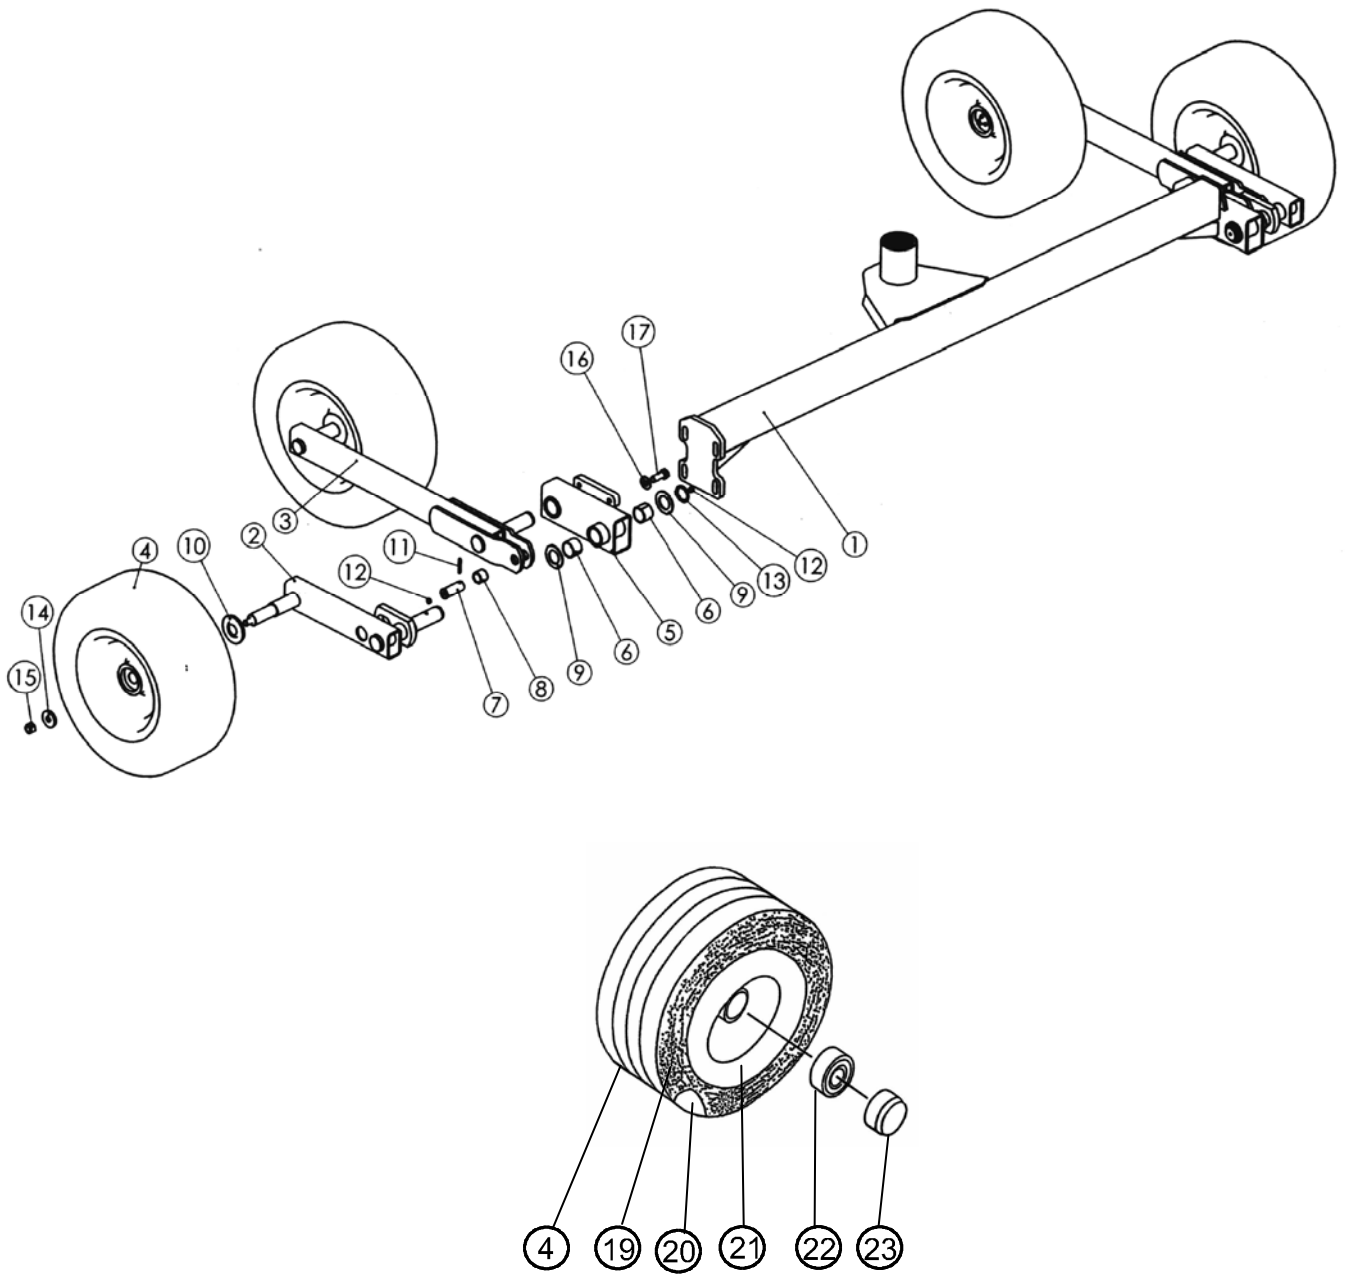

**Slika 9**

**Bild 9**

**Fig. 9**

Slika 9

Bild 9

Fig. 9

Številka Broj Bild Fig.	Kataloška številka Kataloški broj Ersatzteilnummer Spare Part Number	Naziv dela	Naziv dijela	Benennung	Description	Količina Komada Menge Quantity
1	154505012	Lok kolesa var.	Luk točka var.	Radbogen geschw.	Wheel bow welded	1
2	154028304	Streme	Streme	Bügel	Stirrup	1
3	151780406	Vzmet 2 - 2 x 10,7 - 82	Opruga 2 - 2 x 10,7 - 82	Feder 2 - 2 x 10,7 - 82	Spring 2 - 2 x 10,7 - 82	2
4	150393602	Matica M12	Navrtka M12	Mutter M12	Nut M12	1
5	150405207	Kolo 15x6.00/6- 4Ply L=64	Točak 15x6.00/6-4Ply L=64	Rad 15x6.00/6-4Ply L=64	Wheel 15x6.00/6-4Ply L=64	1
6	155156207	Zaščita	Zaščita	Schutz	Protection	1
7	159445004	Vijak M12 x 40	Vijak M12 x 40	Schraube M12 x 40	Screw M12 x 40	1
8	150160300	Matica M12	Navrtka M12	Mutter M12	Nut M12	2
9	150426907	Podložka SKM 12	Podložka SKM 12	Scheibe SKM 12	Washer SKM 12	1
10	150257304	Podložka 13	Podložka 13	Scheibe 13	Washer 13	1
11	154027608	Nosilec var.	Nosač var.	Träger geschw.	Holder welded	1
12	000233508	Zatič prožni 6 x 40-ST	Opružni klin 6 x 40 ST	Federstift 6 x 40-ST	Flexible pin 6 x 40-ST	1
13	000246601	Mazalka AM 8x1	Mazalka AM 8x1	Nippel AM 8x1	Nipple AM 8x1	1
14	150381508	Zatik z vzmetjo Nr. KSB 65	Klin sa oprugom Nr.KSB 65	Federstecker Nr. KSB 65	Spring pin Nr. KSB 65	1
15	150423303	Čep PVC za cev 50x50x5 GPN 260	Čep PVC za cev 50x50x5 GPN 260	PVC Rohrzapfen 50x50x5 GPN 260	PVC tube plug 50x50x5 GPN 260	1
16	154505100	Nosilec 2 var.	Nosač 2 var.	Träger 2 geschw.	Holder 2 welded	1
17	154505218	Puša 4 - 13,3 / 21,3 - 22	Čaura 4 - 13,3 / 21,3 - 22	Büchse 4 - 13,3 / 21,3 - 22	Sleeve 4 - 13,3 / 21,3 - 22	2
18	910067206	Držalo verige var.	Držac lanca var.	Kettenhalter geschw.	Chain holder welded	1
19	150426701	Podložka SKM 8	Podložka SKM 8	Scheibe SKM 8	Washer SKM 8	1
20	150275302	Matica M8	Navrtka M8	Mutter M8	Nut M8	1
21	159440704	Vijak M8 x 40	Vijak M8 x 40	Schraube M 8x40	Screw M 8x40	1
22	154028108	Cev var.	Cev var.	Rohr geschw.	Tube welded	1
23	910098111	Veriga var.	Lanac var.	Kette geschw.	Chain welded	1
24	150257700	Plašč 15x6.00-6 4 PLY	Vanjska guma 15x6.00-6 4PR	Reifen 15x6.00-6 4 PR	Tyre 15x6.00-6 4 PLY	1
25	150257108	Zračnica 15x6	Unutrašnja guma 15x6	Schlauch 15x6	Pneumatic 15x6	1
26	150405305	Platišče 4,50 A x 6	Naplatak 4,50A x 6 kpl.	Felge 4,50 A x 6 zus.	Rim 4,50 A x 6 cpl.	1
27	000255208	Ležaj	Ležaj 6205 2 Z	Rillenkugellager 6205 2 Z	Bearing	2
28	155472507	Pokrov	Poklopac	Deckel	Cover	1