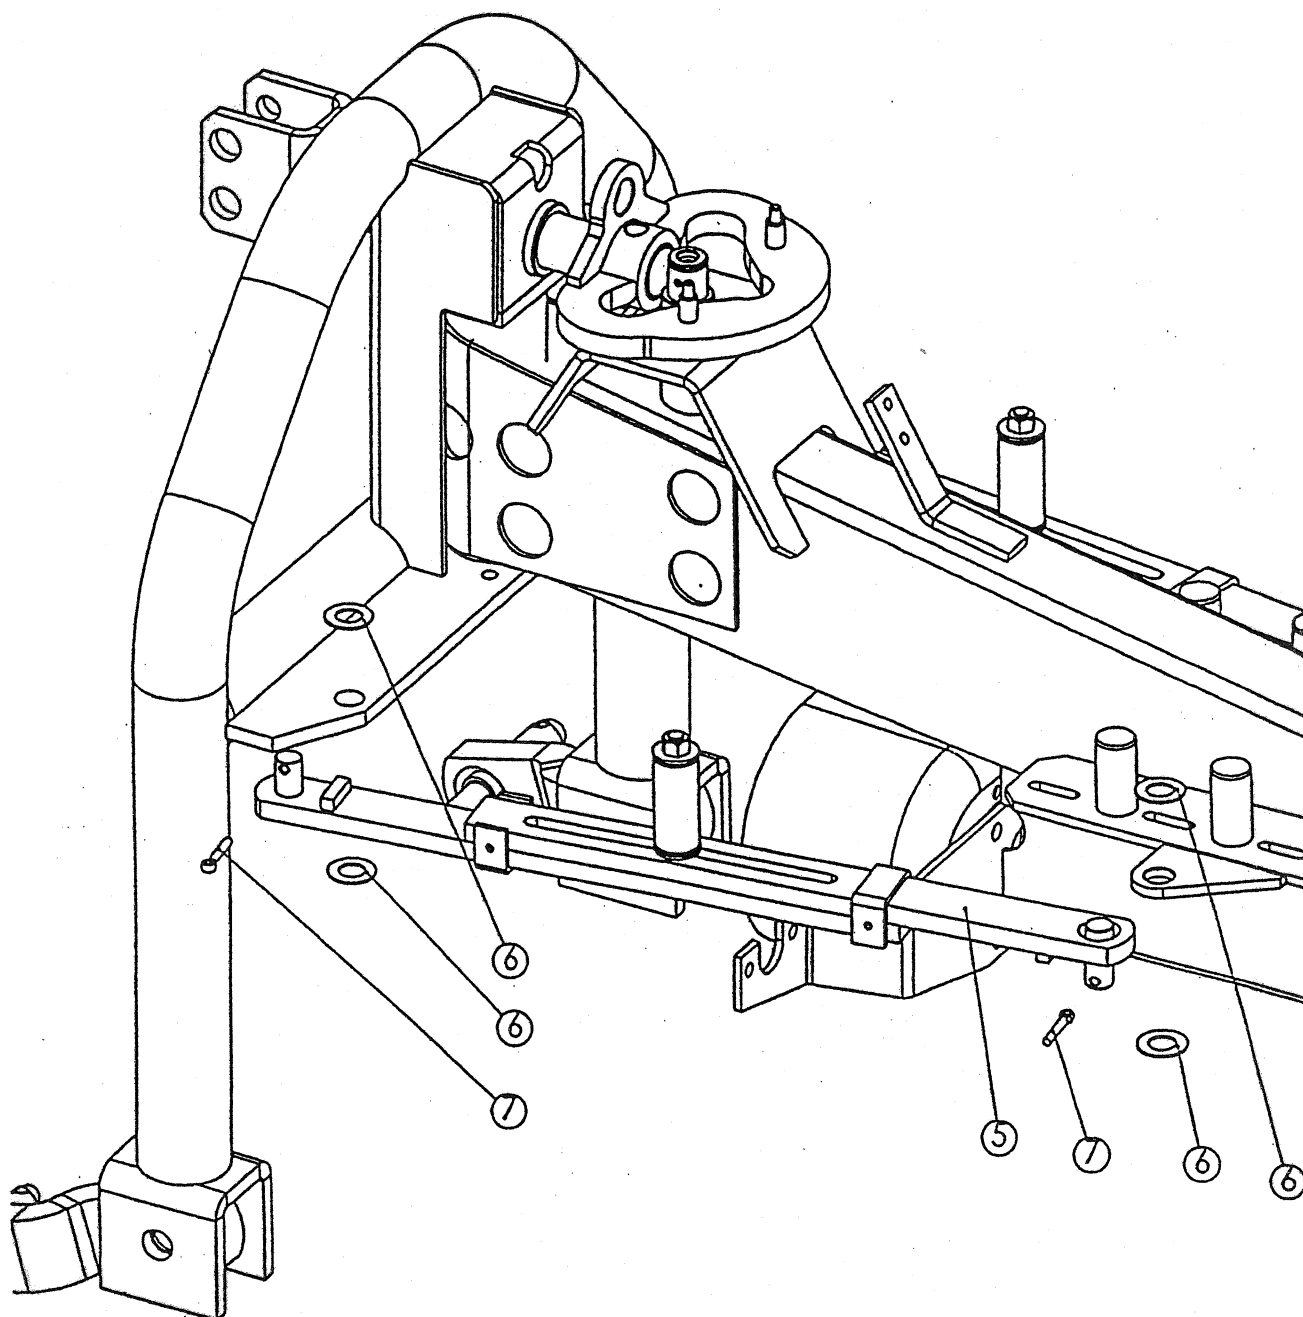

Številka Broj Bild Fig.	Kataloška številka Kataloški broj Ersatzteilnummer Spare Part Number	Naziv dela	Naziv dijela	Benennung	Description	Količina Komada Menge Quantity
5	154919707	Blažilec kpl.	Ublaživač kpl.	Stoßdämpfer ges.	Shock-absorber.	2
6	151233702	Podložka 20,5/36 - 2	Podložka 20,5 / 36 - 2	Scheibe 20,5/36 - 2	Washer 20,5 / 36 - 2	8
7	150143400	Razcepka 6,3 x 36	Rascjepka 6,3 x 36	Splint 6,3 x 36	Cotter pin 6,3 x 36	4

Slika 11

Bild 11

Fig. 11