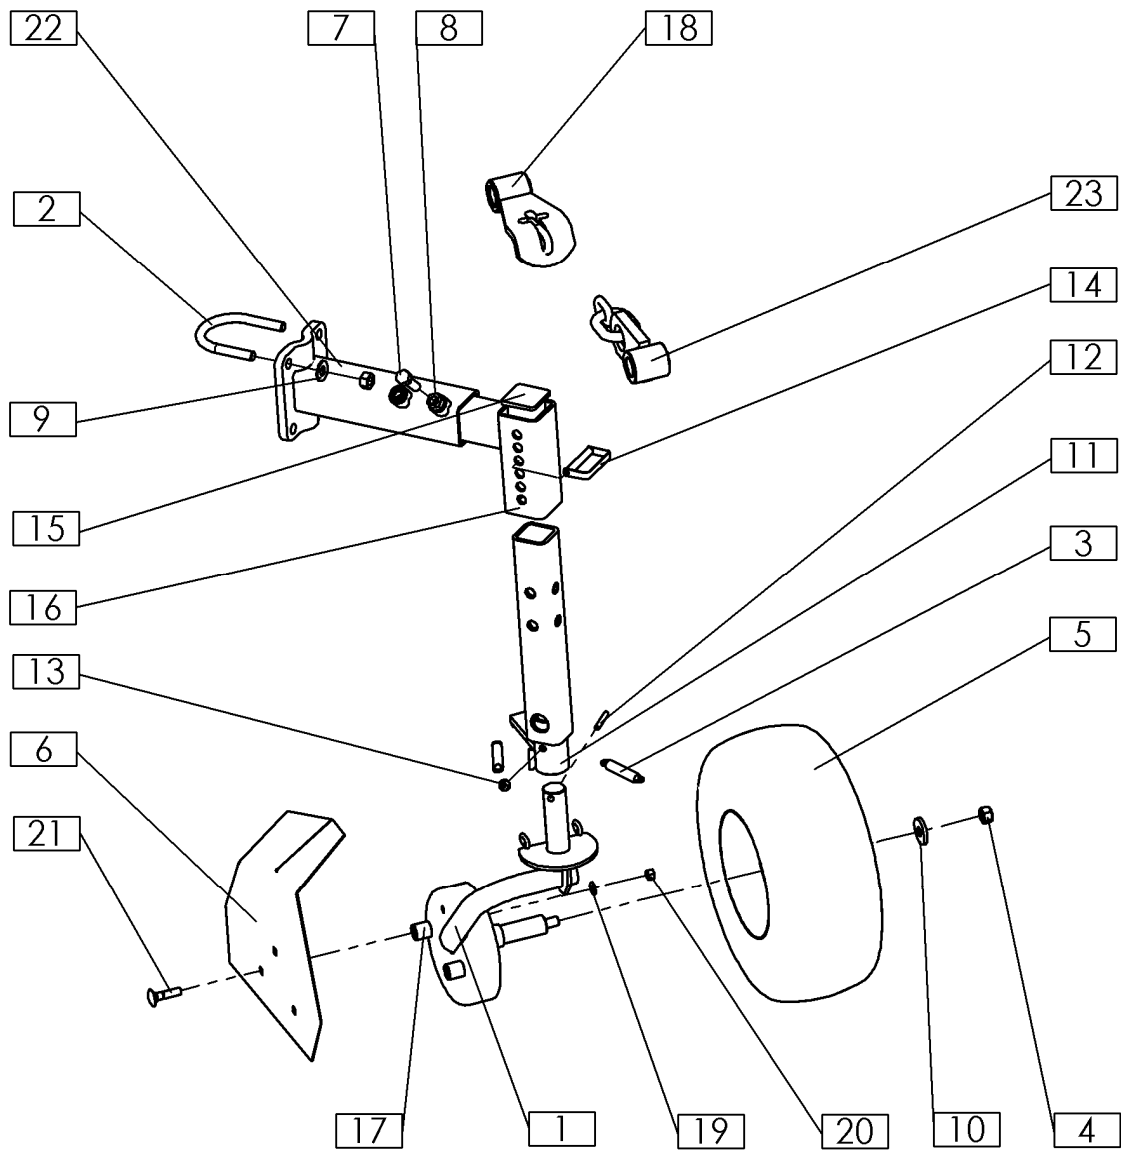

Številka Broj Bild Fig.	Kataloška številka Kataloški broj Ersatzteilnummer Spare Part Number	Naziv dela	Naziv dijela	Benennung	Description	Količina Komada Menge Quantity
1	154505012	Lok kolesa var.	Luk točka var.	Radbogen geschw.	Wheel bow welded	1
2	154028304	Streme	Streme	Bügel	Stirrup	1
3	151780406	Vzmet 2 - 2 x 10,7 - 82	Opruga 2 - 2 x 10,7 - 82	Feder 2 - 2 x 10,7 - 82	Spring 2 - 2 x 10,7 - 82	2
4	150393602	Matica M12	Navrtka M12	Mutter M12	Nut M12	1
5	150405207	Kolo 15x6.00/6- 4Ply L=64	Točak 15x6.00/6-4Ply L=64	Rad 15x6.00/6-4Ply L=64	Wheel 15x6.00/6-4Ply L=64	1
6	155156207	Zaščita	Zaščita	Schutz	Protection	1
7	159445004	Vijak M12 x 40	Vijak M12 x 40	Schraube M12 x 40	Screw M12 x 40	1
8	150160300	Matica M12	Navrtka M12	Mutter M12	Nut M12	2
9	150426907	Podložka SKM 12	Podložka SKM 12	Scheibe SKM 12	Washer SKM 12	1
10	150257304	Podložka 13	Podložka 13	Scheibe 13	Washer 13	1
11	154027608	Nosilec var.	Nosač var.	Träger geschw.	Holder welded	1
12	000233508	Zatič prožni 6 x 40-ST	Opružni klin 6 x 40 ST	Federstift 6 x 40-ST	Flexible pin 6 x 40-ST	1
13	000246601	Mazalka AM 8x1	Mazalka AM 8x1	Nippel AM 8x1	Nipple AM 8x1	1
14	150381508	Zatik z vzmetjo Nr. KSB 65	Klin sa oprugom Nr.KSB 65	Federstecker Nr. KSB 65	Spring pin Nr. KSB 65	1
15	150423303	Čep PVC za cev 50x50x5 GPN 260	Čep PVC za cev 50x50x5 GPN 260	PVC Rohrzapfen 50x50x5 GPN 260	PVC tube plug 50x50x5 GPN 260	1
16	154505100	Nosilec 2 var.	Nosač 2 var.	Träger 2 geschw.	Holder 2 welded	1
17	154505218	Puša 4 - 13,3 / 21,3 - 22	Čaura 4 - 13,3 / 21,3 - 22	Büchse 4 - 13,3 / 21,3 - 22	Sleeve 4 - 13,3 / 21,3 - 22	2
18	910067206	Držalo verige var.	Držac lanca var.	Kettenhalter geschw.	Chain holder welded	1
19	150426701	Podložka SKM 8	Podložka SKM 8	Scheibe SKM 8	Washer SKM 8	1
20	150275302	Matica M8	Navrtka M8	Mutter M8	Nut M8	1
21	159440704	Vijak M8 x 40	Vijak M8 x 40	Schraube M 8x40	Screw M 8x40	1
22	154028108	Cev var.	Cev var.	Rohr geschw.	Tube welded	1
23	910098111	Veriga var.	Lanac var.	Kette geschw.	Chain welded	1
24	150257700	Plašč 15x6.00-6 4 PLY	Vanjska guma 15x6.00-6 4PR	Reifen 15x6.00-6 4 PR	Tyre 15x6.00-6 4 PLY	1
25	150257108	Zračnica 15x6	Unutrašnja guma 15x6	Schlauch 15x6	Pneumatic 15x6	1
26	150405305	Platišče 4,50 A x 6	Naplatak 4,50A x 6 kpl.	Felge 4,50 A x 6 zus.	Rim 4,50 A x 6 cpl.	1
27	000255208	Ležaj	Ležaj 6205 2 Z	Rillenkugellager 6205 2 Z	Bearing	2
28	155472507	Pokrov	Poklopac	Deckel	Cover	1

DODATNA OPREMA:
NACHRÜSTSATZ:
SPECIAL OFFER:

KOLO KPL.
LAUFRAD ZUS.
WHEEL ASSEMBLED

155599408

Slika 10

Bild 10

Fig. 10

Slika 10

Bild 10

Fig. 10