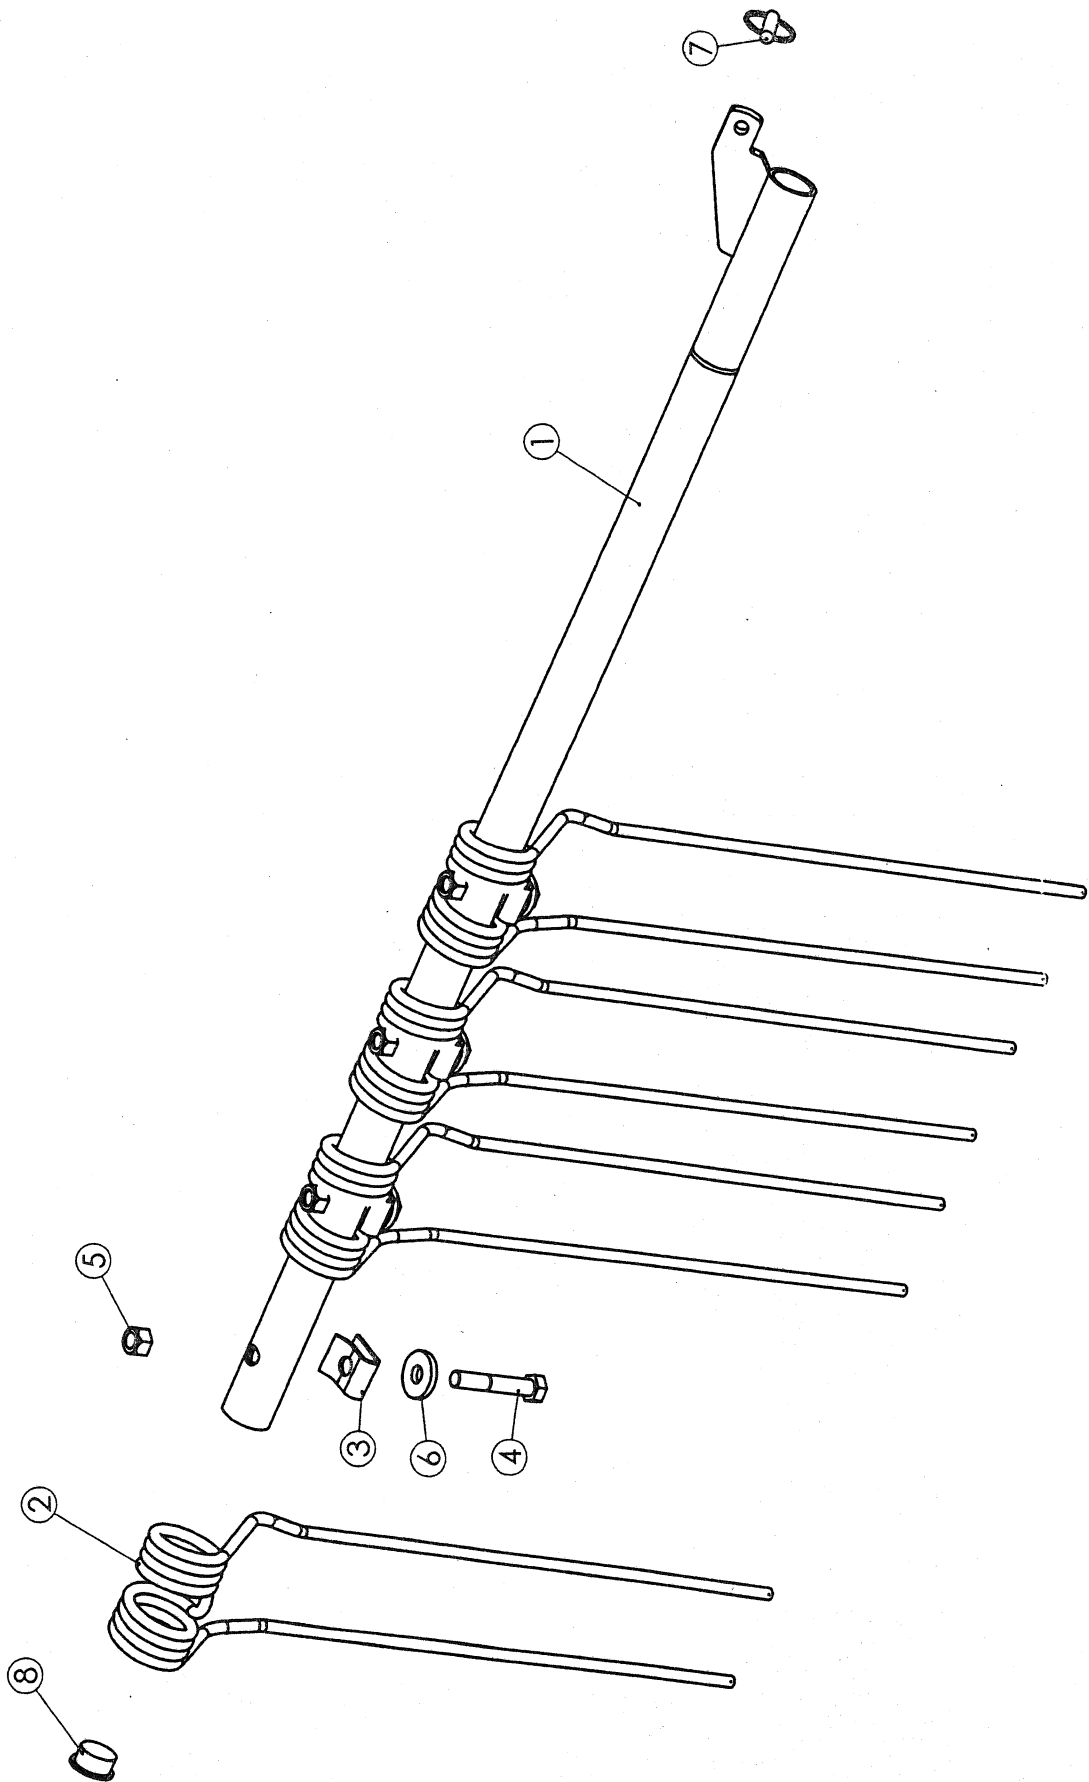

**Slika 5**

**Bild 5**

**Fig. 5**

Slika 5

Bild 5

Fig. 5

Številka Broj Bild Fig.	Kataloška številka Kataloški broj Ersatzteilnummer Spare Part Number	Naziv dela	Naziv dijela	Benennung	Description	Količina Komada Menge Quantity
1	154068618	Zaščita leva var.	Zaščita leva var.	Schutz li. geschw.	Protection LH.	1
2	154069118	Zaščita desna var.	Zaščita desna var.	Schutz re. geschw.	Protection RH.	1
3	154919002	Uho	Uvo	Lasche	Strap	2
4	154919100	Sornik 5 - 16x137	Svornjak 5 - 16x137	Bolzen 5 - 16x137	Bolt 5 - 16x137	2
5	151048306	Vijak 3 - M12x125/65	Vijak 3 - M12x125/65	Schraube 3 - M12x125/65	Screw 3 - M12x125/65	1
6	151078602	Vzmet 1 - 2x19 - 50	Opruga 1 - 2x19 - 50	Feder 1 - 2x19 - 50	Spring 1 - 2x19 - 50	2
7	154646903	Karabin	Obruč	Karabiner	Karabiner	2
8	000210300	Vijak M10x25	Vijak M10x25	Schraube M10x25	Screw M10x25	4
9	150426809	Podložka SKM 10	Podložka SKM 10	Scheibe SKM 10	Washer SKM 10	8
10	150275400	Matica M10	Navrtka M10	Mutter M10	Nut M10	4
11	150016306	Zatič prožni 4 x24	Opružni klin 4 x24	Spannstift 4 x24	Tension pin 4 x24	2
12	150428308	Podložka 35,2/ 60 - 1,5	Podložka 35,2/ 60 - 1,5	Scheibe 35,2/ 60 - 1,5	Washer 35,2/ 60 - 1,5	4
13	150446100	Razcepka 6,3x63 -St -A3K	Rascjepka 6,3x63 -St -A3K	Splint 6,3x63 -St -A3K	Cotter pin 6,3x63 -St -A3K	2
14	150202300	Odbojnik okrogli Tip D 60Sh	Okrugli odbojnik Tip D 60Sh	Rückstahler Tip D 60Sh	Reflector Tip D 60Sh	2
15	000221307	Matica M10	Navrtka M10	Mutter M10	Nut M10	2
16	155444307	Zavesa kpl.	Zavjesa kpl.	Schwadtuch zus.	Swath curtain	1
17	153924007	Vzmet 2 - 7x35 - 306	Opruga 2 - 7x35 - 306	Feder 2 - 7x35 - 306	Spring 2 - 7x35 - 306	1