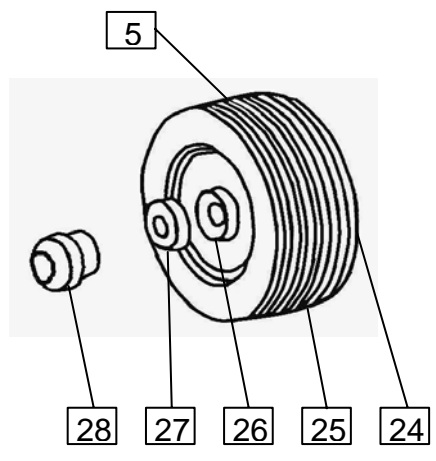

Številka Broj Bild Fig.	Kataloška številka Kataloški broj Ersatzteilnummer Spare Part Number	Naziv dela	Naziv dijela	Benennung	Description	Količina Komada Menge Quantity
1	154505012	Lok kolesa var.	Luk točka var.	Radbogen geschw.	Wheel bow welded	1
2	154028304	Streme	Streme	Bügel	Stirrup	1
3	151780406	Vzmet 2 - 2 x 10,7 - 82	Opruga 2 - 2 x 10,7 - 82	Feder 2 - 2 x 10,7 - 82	Spring 2 - 2 x 10,7 - 82	2
4	150393602	Matica M12	Navrtka M12	Mutter M12	Nut M12	1
5	150405207	Kolo 15x6.00/6- 4Ply L=64	Točak 15x6.00/6-4Ply L=64	Rad 15x6.00/6-4Ply L=64	Wheel 15x6.00/6-4Ply L=64	1
6	155156207	Zaščita	Zaščita	Schutz	Protection	1
7	159445004	Vijak M12 x 40	Vijak M12 x 40	Schraube M12 x 40	Screw M12 x 40	1
8	150160300	Matica M12	Navrtka M12	Mutter M12	Nut M12	2
9	150426907	Podložka SKM 12	Podložka SKM 12	Scheibe SKM 12	Washer SKM 12	1
10	150257304	Podložka 13	Podložka 13	Scheibe 13	Washer 13	1
11	154027608	Nosilec var.	Nosač var.	Träger geschw.	Holder welded	1
12	000233508	Zatič prožni 6 x 40-ST	Opružni klin 6 x 40 ST	Federstift 6 x 40-ST	Flexible pin 6 x 40-ST	1
13	000246601	Mazalka AM 8x1	Mazalka AM 8x1	Nippel AM 8x1	Nipple AM 8x1	1
14	150381508	Zatik z vzmetjo Nr. KSB 65	Klin sa oprugom Nr.KSB 65	Federstecker Nr. KSB 65	Spring pin Nr. KSB 65	1
15	150423303	Čep PVC za cev 50x50x5 GPN 260	Čep PVC za cev 50x50x5 GPN 260	PVC Rohrzapfen 50x50x5 GPN 260	PVC tube plug 50x50x5 GPN 260	1
16	154505100	Nosilec 2 var.	Nosač 2 var.	Träger 2 geschw.	Holder 2 welded	1
17	154505218	Puša 4 - 13,3 / 21,3 - 22	Čaura 4 - 13,3 / 21,3 - 22	Büchse 4 - 13,3 / 21,3 - 22	Sleeve 4 - 13,3 / 21,3 - 22	2
18	910067206	Držalo verige var.	Držac lanca var.	Kettenhalter geschw.	Chain holder welded	1
19	150426701	Podložka SKM 8	Podložka SKM 8	Scheibe SKM 8	Washer SKM 8	1
20	150275302	Matica M8	Navrtka M8	Mutter M8	Nut M8	1
21	159440704	Vijak M8 x 40	Vijak M8 x 40	Schraube M 8x40	Screw M 8x40	1
22	154028108	Cev var.	Cev var.	Rohr geschw.	Tube welded	1
23	910098111	Veriga var.	Lanac var.	Kette geschw.	Chain welded	1
24	150257700	Plašč 15x6.00-6 4 PLY	Vanjska guma 15x6.00-6 4PR	Reifen 15x6.00-6 4 PR	Tyre 15x6.00-6 4 PLY	1
25	150257108	Zračnica 15x6	Unutrašnja guma 15x6	Schlauch 15x6	Pneumatic 15x6	1
26	150405305	Platišče 4,50 A x 6	Naplatak 4,50A x 6 kpl.	Felge 4,50 A x 6 zus.	Rim 4,50 A x 6 cpl.	1
27	000255208	Ležaj	Ležaj 6205 2 Z	Rillenkugellager 6205 2 Z	Bearing	2
28	155472507	Pokrov	Poklopac	Deckel	Cover	1

DODATNA OPREMA:
NACHRÜSTSATZ:
SPECIAL OFFER:

KOLO KPL.
LAUFRAD ZUS.
WHEEL ASSEMBLED

155599408

Slika 10

Bild 10

Fig. 10

Slika 10

Bild 10

Fig. 10