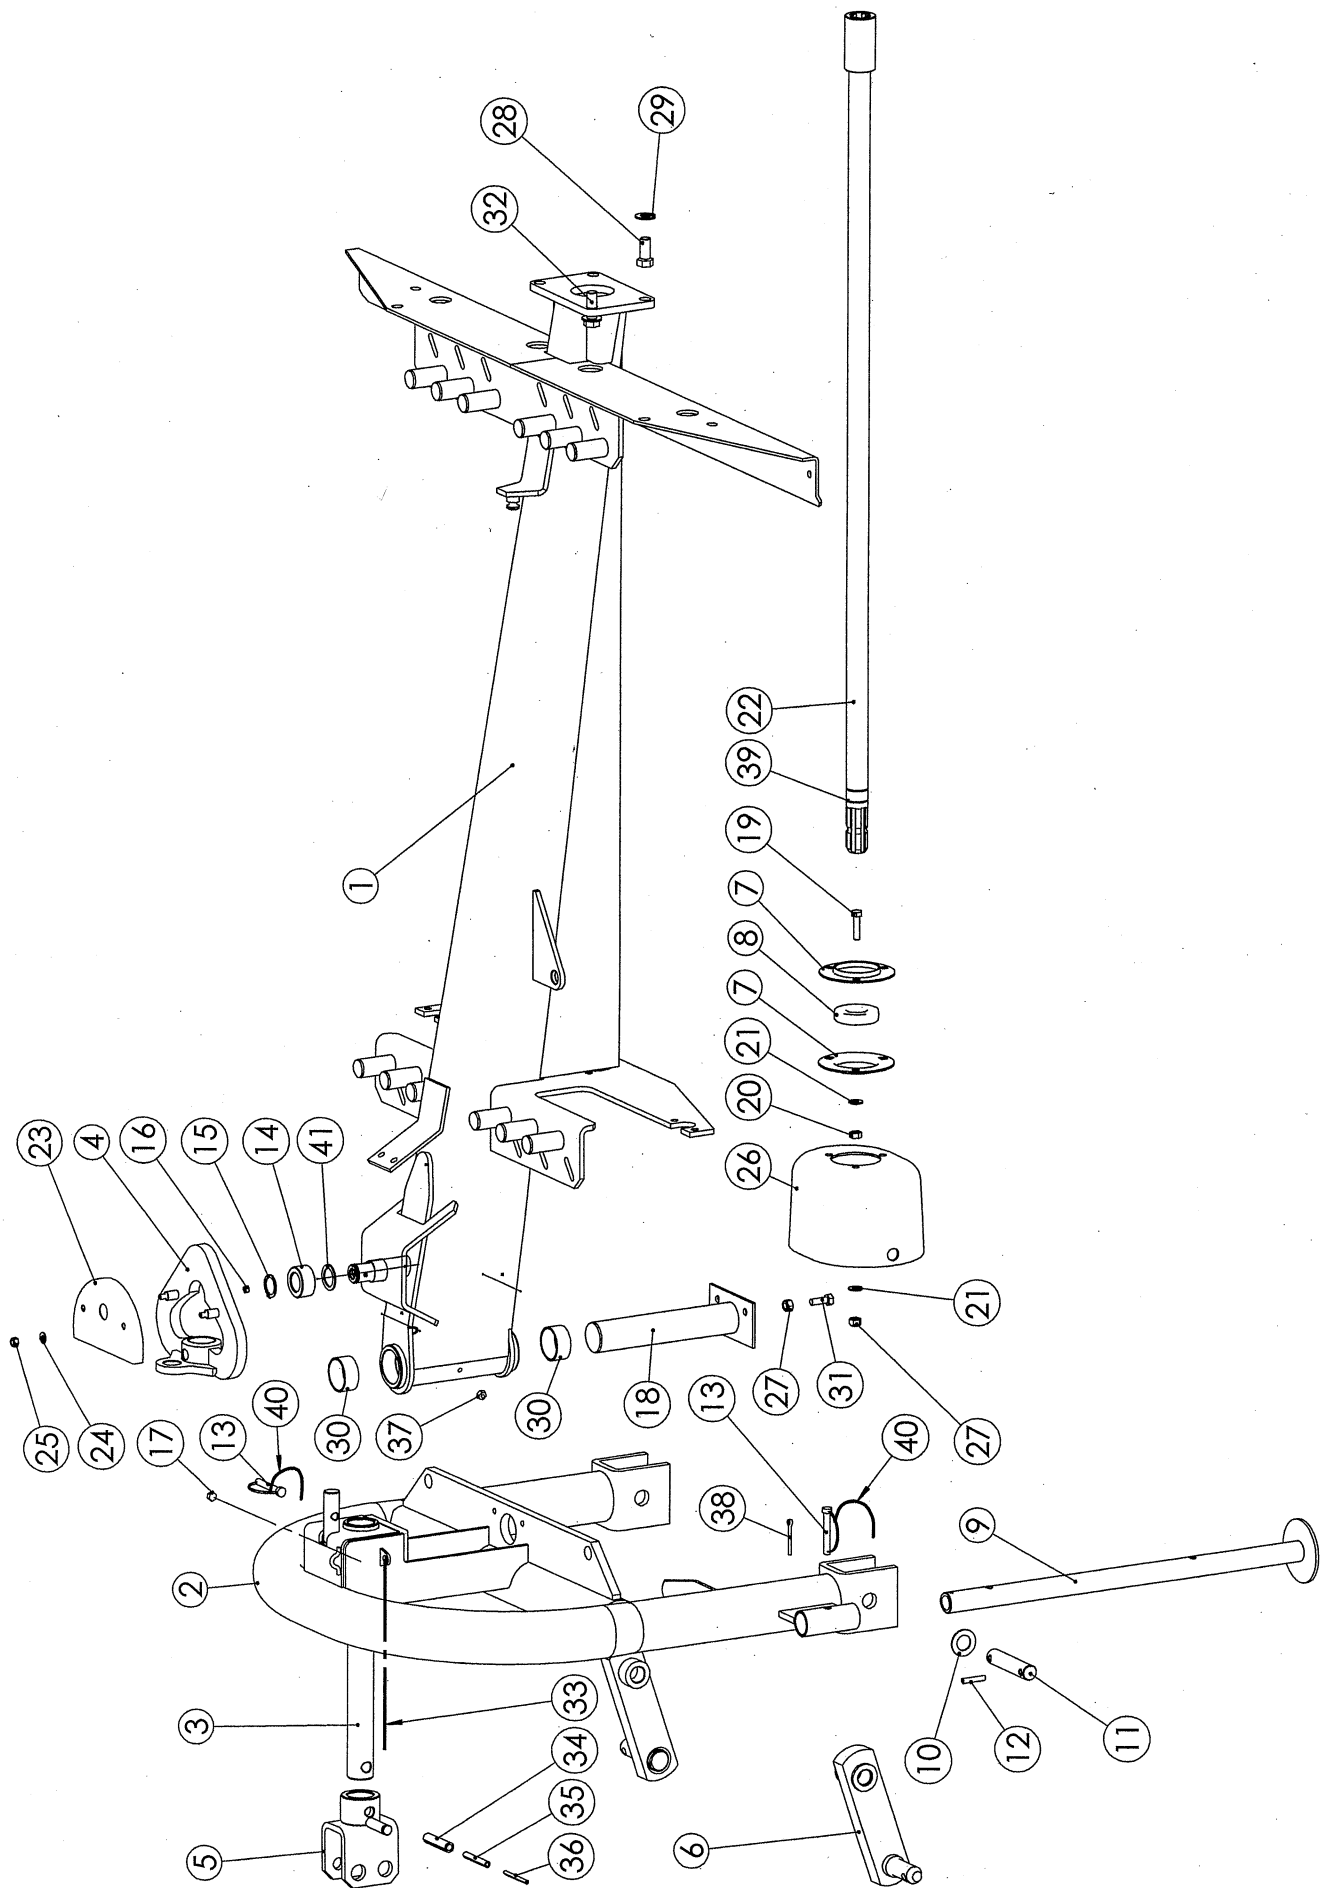

Številka Broj Bild Fig.	Kataloška številka Kataloški broj Ersatzteilnummer Spare Part Number	Naziv dela	Naziv dijela	Benennung	Description	Količina Komada Menge Quantity
1	155443709	Nosilec var.	Nosač zav.	Träger geschw.	Holder	1
2	155444003	Lok priklopa var.	Luk priklopa zav.	Dreipunktbock	Headstock	1
3	155822700	Somik 5	Svornjak 5	Bolzen 5	Bolt 5	1
4	155822407	Krivulja var.	Krivulja-staza zav.	Kurve geschw.	Curve	1
5	154451300	Uho var.	Uvo zav.	Lasche geschw.	Eye	1
6	155438500	Uho priklopa var.	Uvo priklopa zav.	Anbaubocklasche geschw.	Hitch frame eye	2
7	150407303	Ohišje PF 207 (FB 207)	Kučište PF 207 (FB 207)	Gehäuse PF 207 (FB 207)	Housing PF 207 (FB 207)	2
8	154039007	Ležaj	Ležaj	Lager	Bearing	1
9	154917200	Noga podpoma var.	Potpoma noga zav.	Stützfuß geschw.	Support leg	1
10	152237510	Podložka 25,2/ 44 - 2	Podložka 25,2/ 44 - 2	Scheibe 25,2/ 44 - 2	Washer 25,2/ 44 - 2	4
11	154451809	Somik 5 - 25x120	Svornjak 5 - 25x120	Bolzen 5 - 25x120	Bolt 5 - 25x120	2
12	150398402	Zatič prožni 8x40	Opružna čivija 8x40	Federstift 8x40	Safety pin 8x40	4
13	150392603	Zatik varovalni Art. 478	Osiguravajući klin Art. 478	Sicherungsstecker Art. 478	Spring clip Art. 478	2
14	155822504	Valjček tekalni	Rotirajući prsten	Rolle	Sphere	1
15	000237504	Vskočnik Z 30x1,5	Uskočnik vanjski Z 30x1,5	Sicherungsring aussen Z30x1,5	Circlip Z 30x1,5	1
16	000246503	Mazalka AM 6	Mazalica AM 6	Schmiernippel AM 6	Nipple AM 6	1
17	000246601	Mazalka AM 8x1	Mazalica AM 8x1	Schmiernippel AM 8x1	Nipple AM 8x1	1
18	155438902	Somik var.	Svornjak zav.	Bolzen geschw.	Bolt	1
19	150015003	Vijak M10x40	Vijak M10x40	Schraube M10x40	Screw M10x40	3
20	000221307	Matica M10	Navrtka M10	Mutter M10	Nut M10	3
21	150426809	Podložka SKM 10	Podložka SKM 10	Scheibe SKM 10	Washer SKM 10	6
22	154072005	Gred var.	Vratilo zav.	Welle geschw.	Shaft	1
23	153447407	Zaščita var.	Zaščita zav.	Schutz geschw.	Protection	1
24	150426701	Podložka SKM 8	Podložka SKM 8	Scheibe SKM 8	Washer SKM 8	2
25	150275302	Matica M8	Navrtka M8	Mutter M8	Nut M8	2
26	910062407	Zaščita kardana	Zaščita kardana	Gelenkwellenschutz	P.T.O. Shaft protection	1
27	150275400	Matica M10	Navrtka M10	Mutter M10	Nut M10	5
28	000253905	Vijak M16x35	Vijak M16x35	Schraube M16x35	Screw M16x35	2
29	150427005	Podložka SKM 16	Podložka SKM 16	Scheibe SKM 16	Washer SKM 16	4
30	150387101	Puša PAP 5025 P20	Čaura PAP 5025 P20	Büchse PAP 5025 P20	Sleeve PAP 5025 P20	2
31	000210701	Vijak M10x30	Vijak M10x30	Schraube M10x30	Screw M10x30	2
32	150038907	Vijak M16x45	Vijak M16x45	Schraube M16x45	Screw M16x45	2
33	159423607	Vzmet natezna	Zatezna opruga	Spannfeder	Spring	1
34	150442408	Zatič prožni 16x70	Opružni klin 16x70	Spannstift 16x70	Tension pin 16x70	2
35	150060908	Zatič prožni 10x70	Opružni klin 10x70	Spannstift 10x70	Tension pin 10x70	2
36	150215305	Zatič prožni 6x70	Opružni klin 6x70	Spannstift 6x70	Tension pin 6x70	2
37	000246709	Mazalka CM8x1	Mazalica CM8x1	Nippel CM8x1	Nipple CM8x1	1
38	000240402	Razcepka 5x50	Rascjepka 5x50	Splint 5x50	Cotter pin 5x50	1
39	000237602	Vskočnik zunanji Z 35x1,5	Uskočnik vanjski Z 35x1,5	Sicherungsring aussen Z35x1,5	Circlip Z 35x1,5	2
40	153245714	Vrvica plastična kpl.	Plastična vrpca kpl.	Plastikleine zus.	Plastic string	2
41	152345803	Podložka 30,2/42-2	Podložka 30,2/42-2	Scheibe 30,2/42-2	Washer 30,2/42-2	1

Slika 1

Bild 1

Fig. 1

Slika 1

Bild 1

Fig. 1

Slika 1

Bild 1

Fig. 1