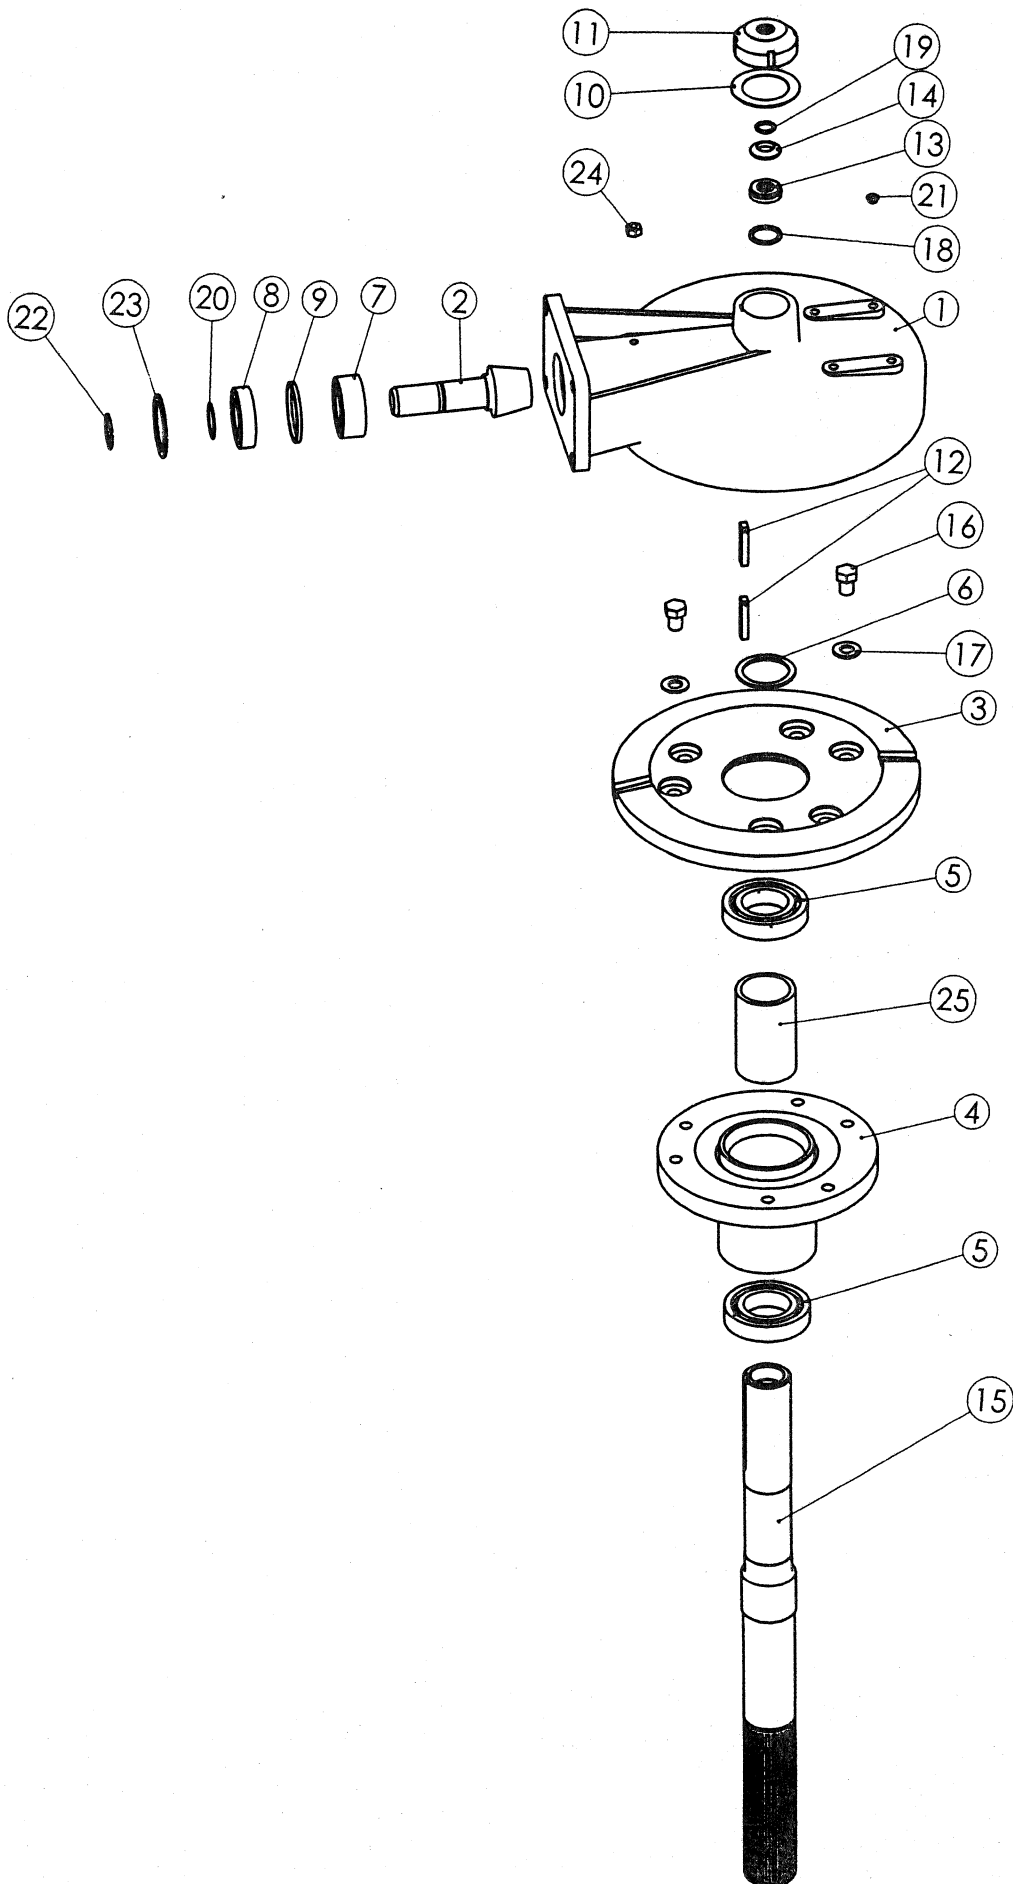

**Slika 4**

**Bild 4**

**Fig. 4**

Slika 4

Bild 4

Fig. 4

Številka Broj Bild Fig.	Kataloška številka Kataloški broj Ersatzteilnummer Spare Part Number	Naziv dela	Naziv dijela	Benennung	Description	Količina Komada Menge Quantity
1	155439901	Roka prstov var.	Ruka grabalja zav.	Zinkenarm geschw.	Tines arm welded	1
2	154928500	Prst vzmetni RAL 90030	Opružni prst RAL 90030	Federzinke RAL 90030	Spring tine RAL 90030	4
3	910068107	Sponka prsta	Spojka grabalja	Befestigungsklemme	Clip	4
4	150140804	Vijak M12x70	Vijak M12x70	Schraube M12x70	Screw M12x70	4
5	150393602	Matica M12	Navrtka M12	Mutter M12	Nut M12	4
6	154759602	Podložka 13 / 35 - 5	Podložka 13 / 35 - 5	Scheibe 13 / 35 - 5	Washer 13 / 35 - 5	4
7	150398803	Zatik traktorski 10x45	Traktorski klin 10x45	Klappstecker 10x45	Linch pin 10x45	1
8	150442603	Čep notranji plastični 600 D272 GPN	Plastični unutrašnji čep 600 D272 GPN	Plastikzapfen innen 600 D272 GPN	Plastic plug - inner 600 D272 GPN	1