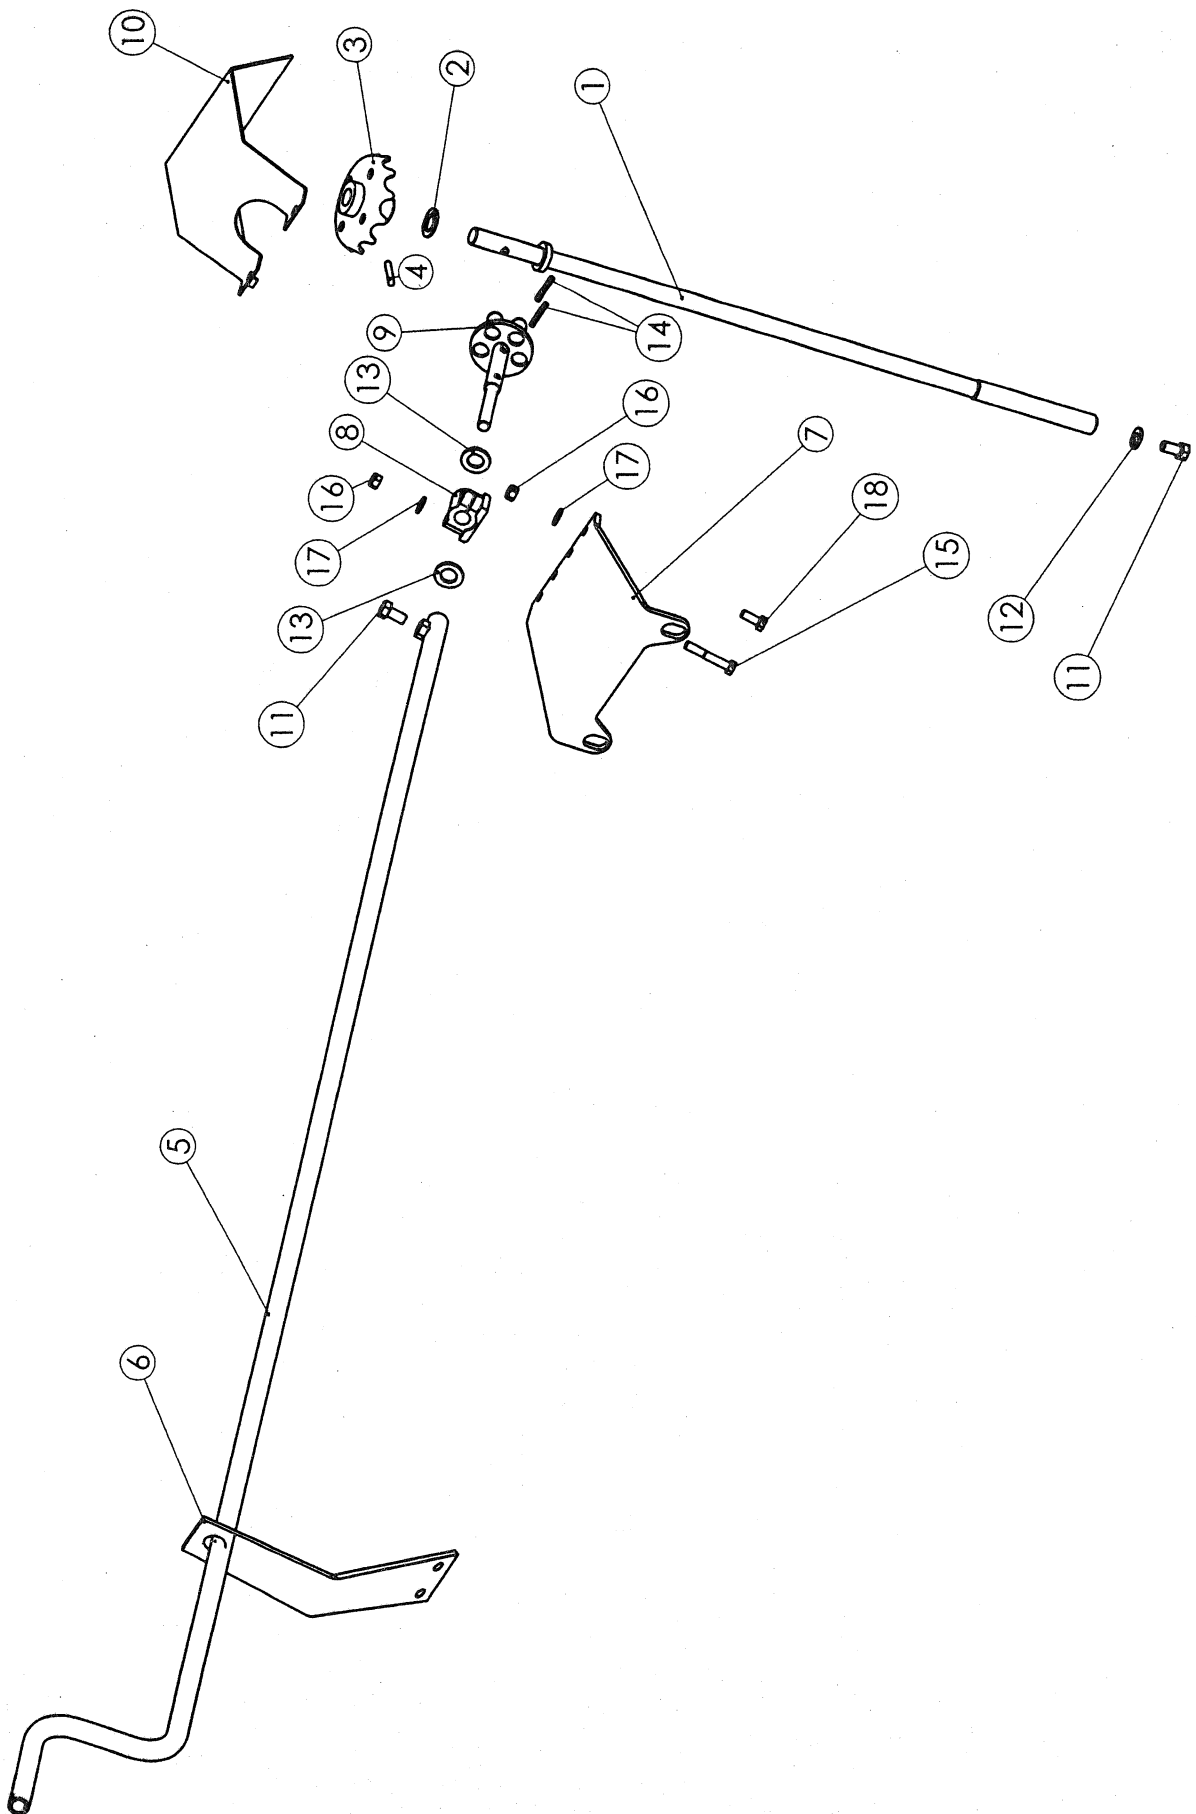

**Slika 8**

**Bild 8**

**Fig. 8**

Slika 8

Bild 8

Fig. 8

Številka Broj Bild Fig.	Kataloška številka Kataloški broj Ersatzteilnummer Spare Part Number	Naziv dela	Naziv dijela	Benennung	Description	Količina Komada Menge Quantity
1	155447803	Nosilec podvozja var.	Nosač podvožnjaka zav.	Rahmenträger geschw.	Frameholder weld.	1
2	154146506	Roka nihajna zunanja var.	Vanjska ruka zav.	Pendelarm aussen geschw.	Oscilating arm outer welded	2
3	155442906	Roka kolesa notranja var.	Unutrašnja ruka točka zav.	Radarm innen geschw.	Wheel arm inside weld.	2
4	150410102	Kolo 16x6,50-8 6Ply	Točak 16x6,50-8 6Ply	Laufrad 16x6,50-8 6Ply	Wheel 16x6,50-8 6Ply	4
5	155442700	Držalo rok s ploščo var.	Držac ruke sa pločicom zav.	Tandemhalter geschw.	Tandem holder welded	1
6	150387209	Puša PAP 3025 P10	Čaura PAP 3025 P10	Büchse PAP 3025 P10	Sleeve PAP 3025 P10	8
7	154146908	Sornik 18-22x54	Svornjak 18-22x54	Bolzen 18-22x54	Bolt 18-22x54	2
8	159776806	Obroč notranji IR 20x25x20,5	Unutrašnji obruč IR 20x25x20,5	Büchse IR 20x25x20,5	Bush IR 20x25x20,5	2
9	151051701	Podložka 30,2/50 - 2	Podloška 30,2/50 - 2	Scheibe 30,2/50 - 2	Washer 30,2/50 - 2	8
10	154538101	Zaščita ležaja	Zaštita ležaja	Schutzscheibe	Protection washer	4
11	150084704	Zatič prožni 5x32	Opružni klin 5x32	Spannstift 5x32	Tension pin 5x32	2
12	000246503	Mazalka AM 6	Mazalica AM 6	Nippel AM 6	Lubricator AM 6	6
13	150383506	Vskočnik Z 30x2	Uskočnik Z 30x2	Sicherungsring Z 30x2	Circloip Z 30x2	4
14	150257304	Podložka 13	Podloška 13	Scheibe 13	Washer 13	4
15	150393602	Matica M12	Navrtka M12	Mutter M12	Nut M12	4
16	150426907	Podložka SKM 12	Podloška SKM 12	Scheibe SKM 12	Washer SKM 12	4
17	000212004	Vijak M12x30	Vijak M12x30	Schraube M12x30	Screw M12x30	4
19	150448000	Plašč 16x6.50-8 4Ply	Vanjska guma 16x6,50-84Ply	Reifen 16x6.50-8 4Ply	Tyre 16x6.50-8 4Ply	4
20	150448108	Zračnica 16x6.50	Unutrašnja guma 16x6.50	Schlauch 16x6.50	Tube 16x6.50	4
21	150448206	Platišče 5,50Ax8	Naplatak 5,50Ax8	Felge 5,50Ax8	Rim 5,50Ax8	4
22	000255208	Ležaj KR 6205 2RS	Ležaj KR 6205 2RS	Lager KR 6205 2RS	Bearing KR 6205 2RS	8
23	155472507	Pokrov	Poklopac	Deckel	Cover	4