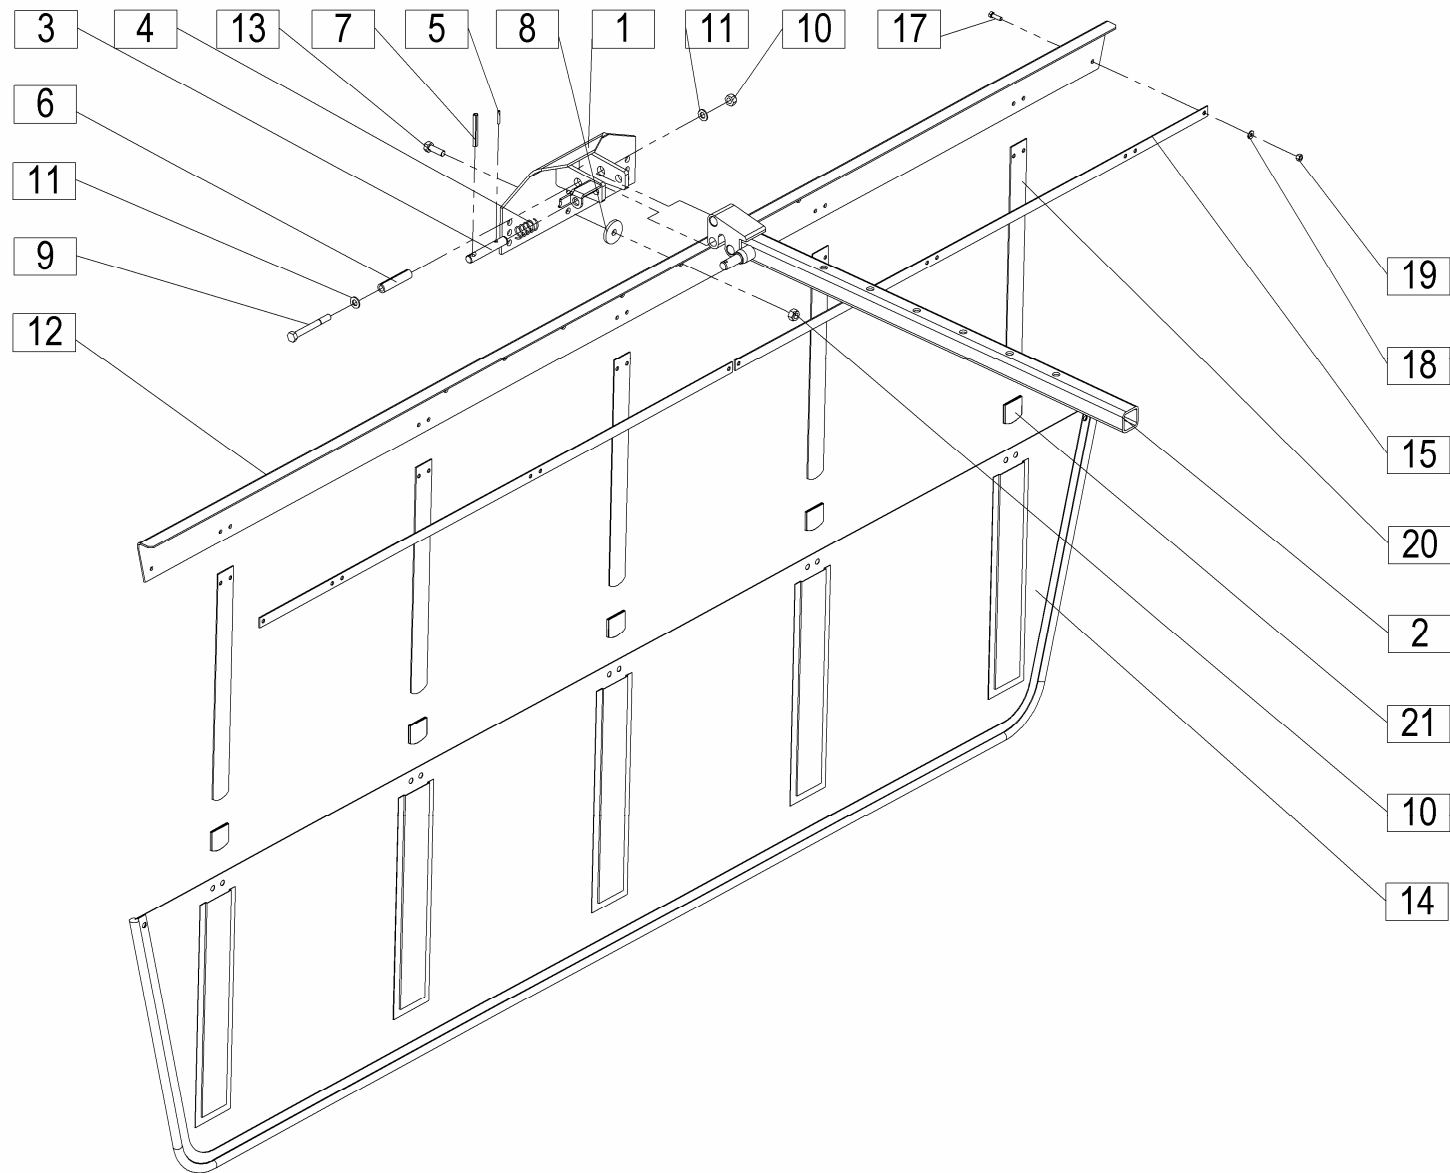

STAR 600/20 = 126

STROJNA INDUSTRIJA d.d.
3311 Šempeter v Savinjski dolini
Slovenija

Tel: +386 (03) 7038 500
Fax: +386 (03) 7038 663
+386 (03) 7038 674

156898903

Velja od tov. št. dalje: **STAR 600/20=+126**
 Važi od tvor. broja dalje:
 Ab masch. Nr.:
 From mach Nr.: