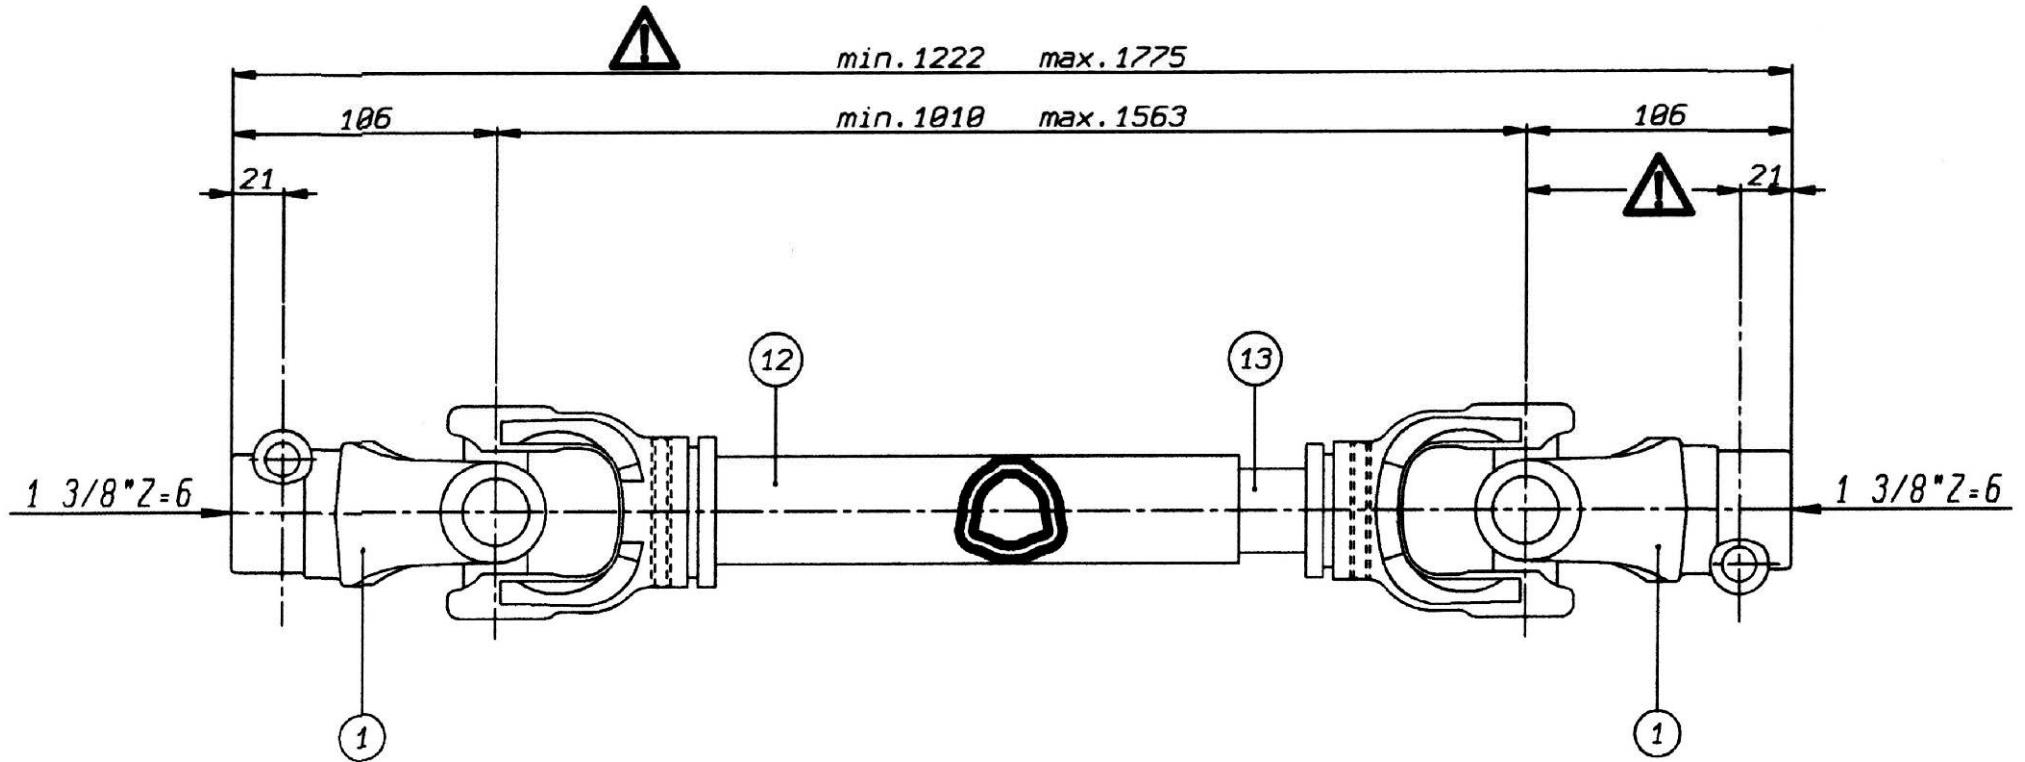

(12 VOLT)
Ident: 150643003

STAR 600/22=+126

KARDAN.064.0
Ident: 150537208

Vmesni kardan I. vgradnja
 Kardansko vratilo I. ugradnja
 Zwischene Gelenkwelle für I. Anbau.
 Intermediate P.T.O. shaft

KARDAN.064.0
Ident: 150537208