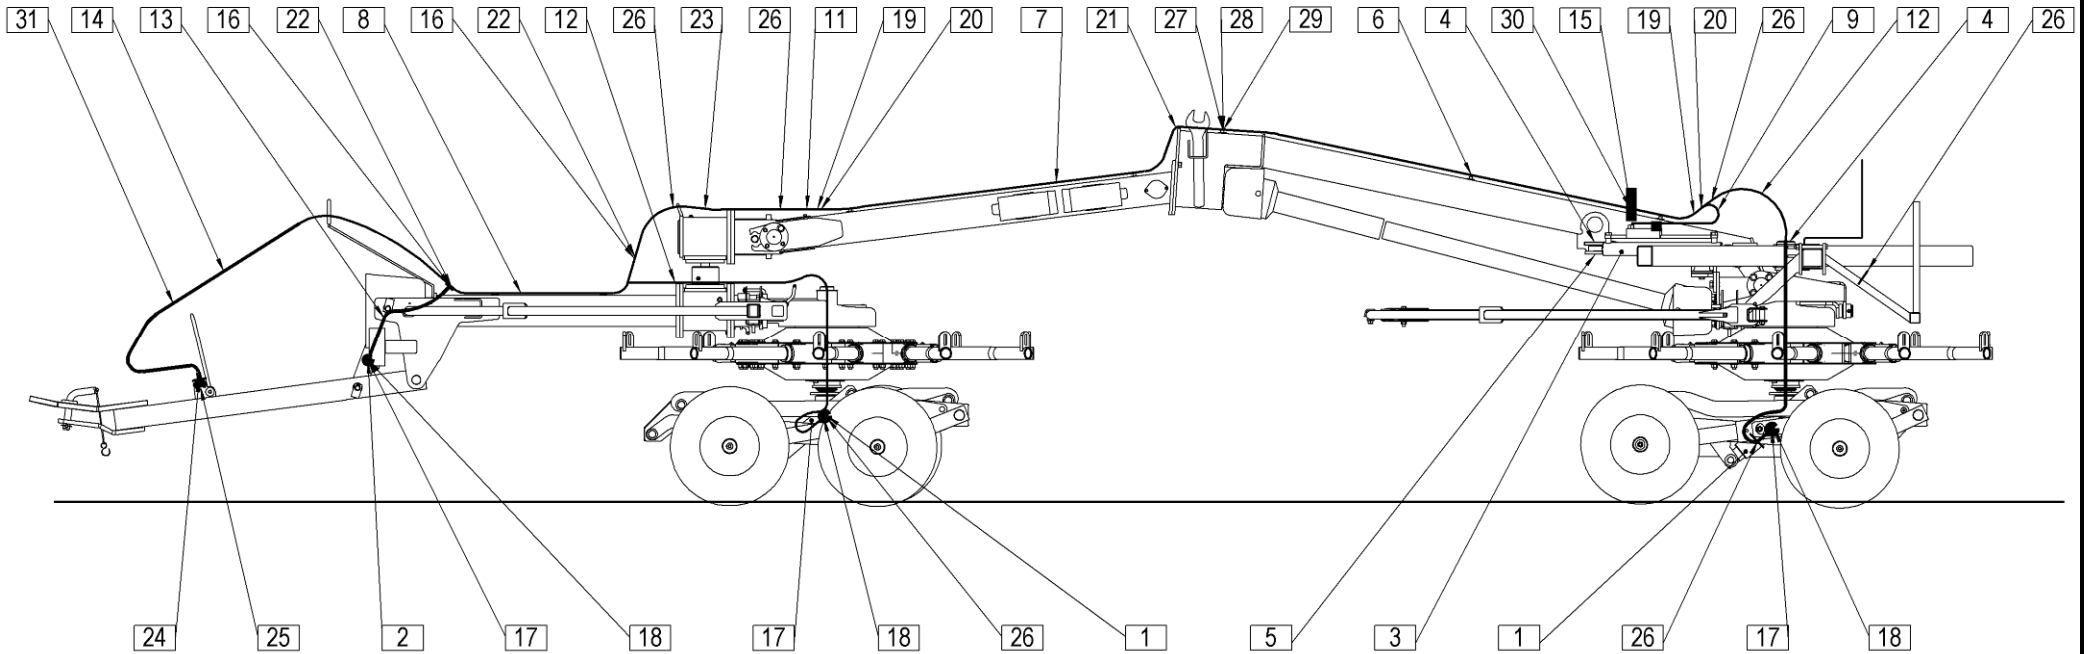

STAR 600/20 = 126

STROJNA INDUSTRIJA d.d.
3311 Šempeter v Savinjski dolini
Slovenija

Tel: +386 (03) 7038 500
Fax: +386 (03) 7038 663
+386 (03) 7038 674

156898903

Velja od tov. št. dalje: **STAR 600/20=+126**
 Važi od tvor. broja dalje:
 Ab masch. Nr.:
 From mach Nr.: