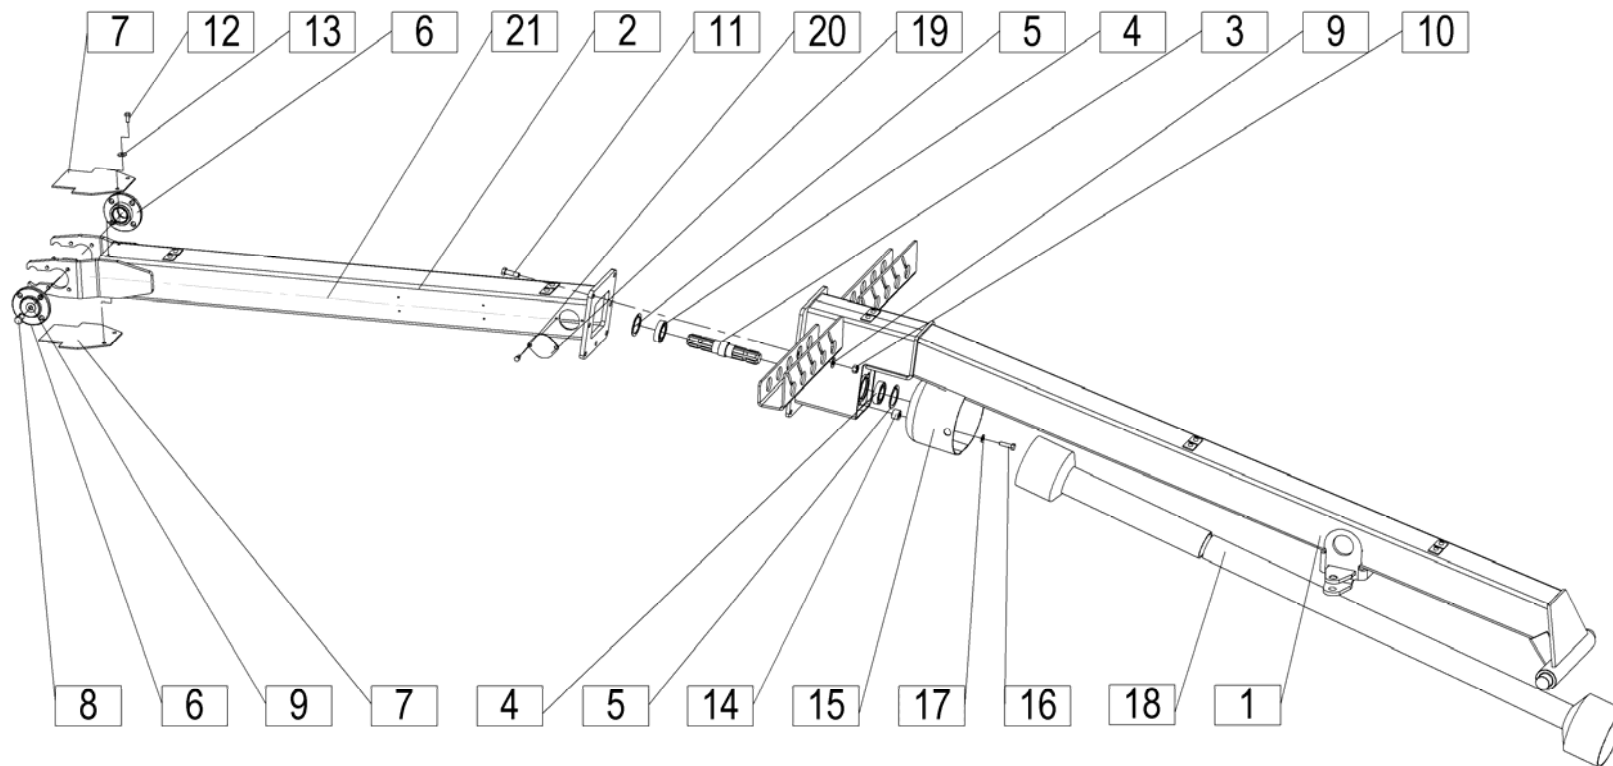

STAR 600/20 = 126

STROJNA INDUSTRIJA d.d.
3311 Šempeter v Savinjski dolini
Slovenija

Tel: +386 (03) 7038 500
Fax: +386 (03) 7038 663
+386 (03) 7038 674

156898903

Velja od tov. št. dalje: **STAR 600/20=+126**
 Važi od tvor. broja dalje:
 Ab masch. Nr.:
 From mach Nr.: