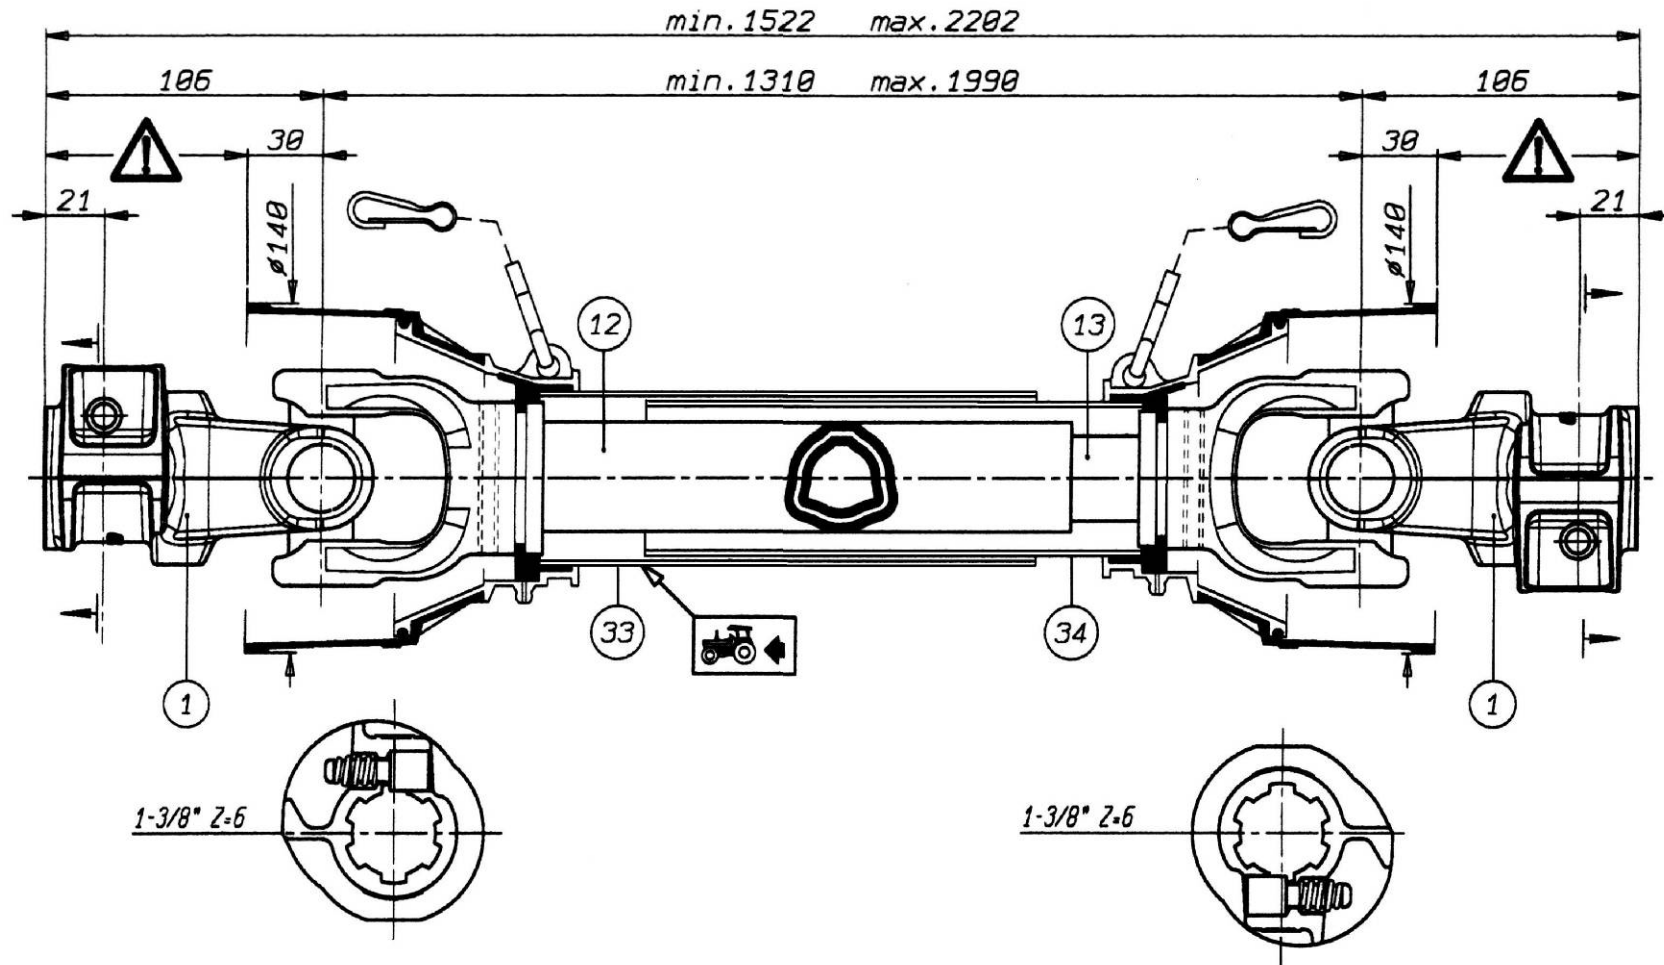

(12 VOLT)
Ident: 150643003

STAR 600/22=+126

KARDAN.064.0
Ident: 150537208

Vmesni kardan I. vgradnja
 Kardansko vratilo I. ugradnja
 Zwischene Gelenkwelle für I. Anbau.
 Intermediate P.T.O. shaft

KARDAN.064.0
Ident: 150537208