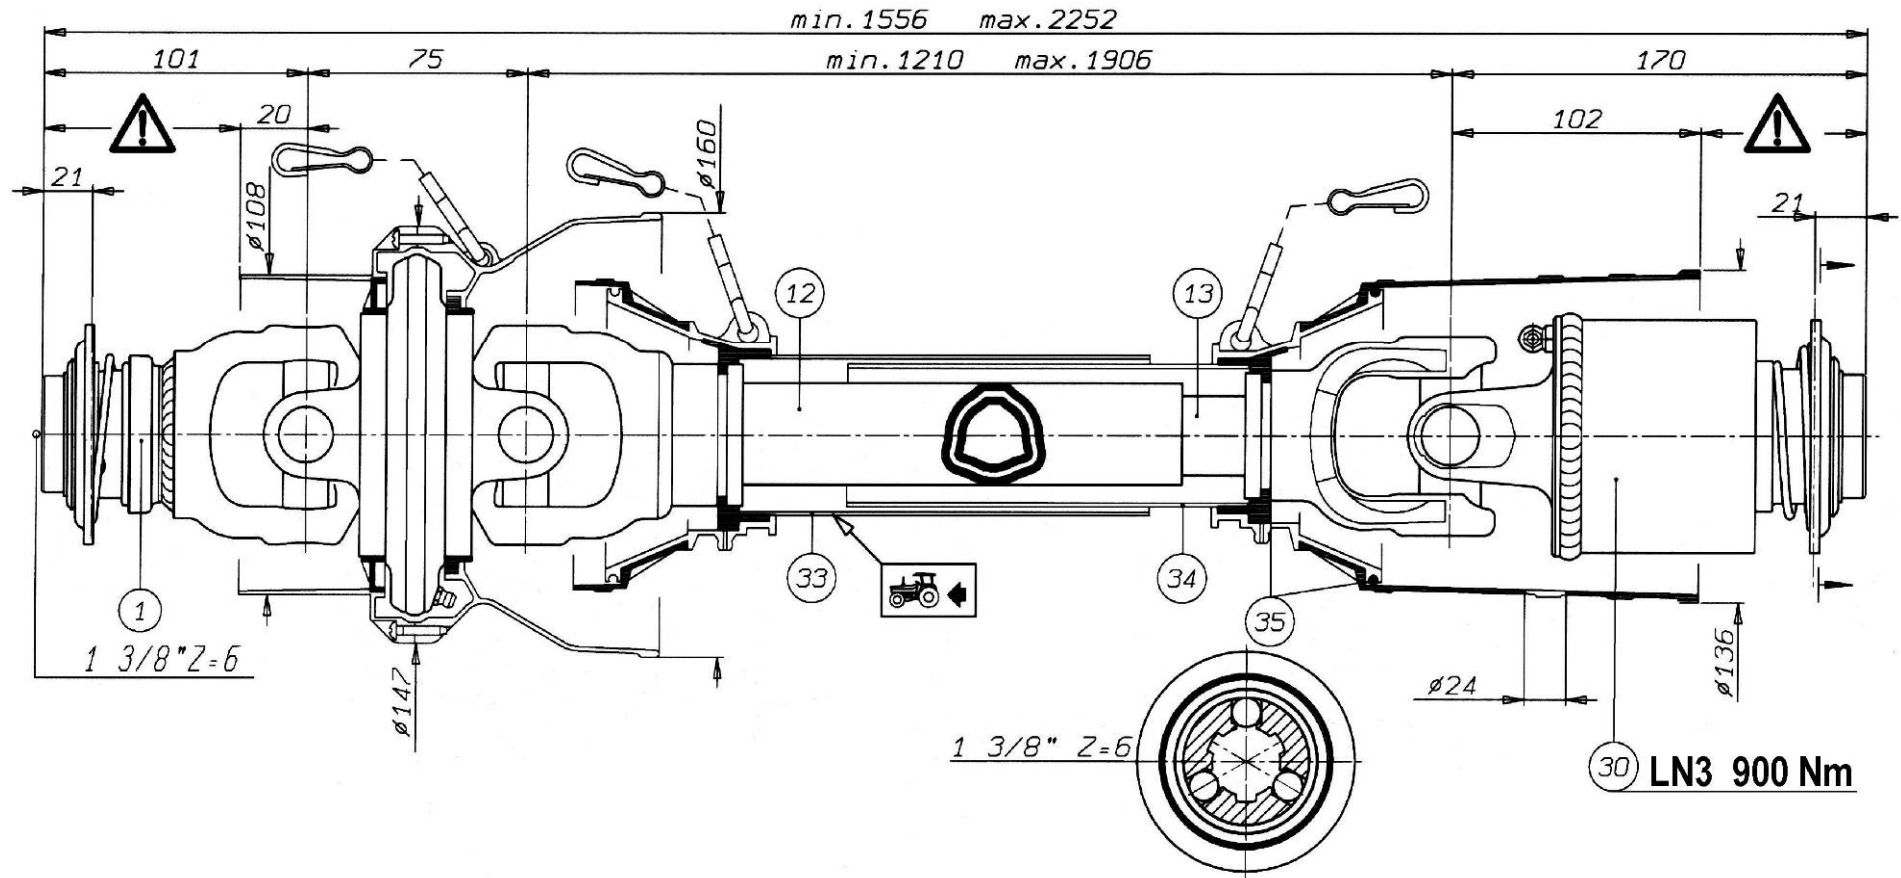

KARDAN.072.0

Ident: 150573409

Kardanska gred do traktorja	(540 vrt/min)	KARDAN.072.0
Kardansko vratilo do traktora	(540 vrt/min)	
Gelenkwelle bis Schlepper	(540 Um/min)	Ident: 150573409
P.T.O. shaft to the tractor	(540 rpm.)