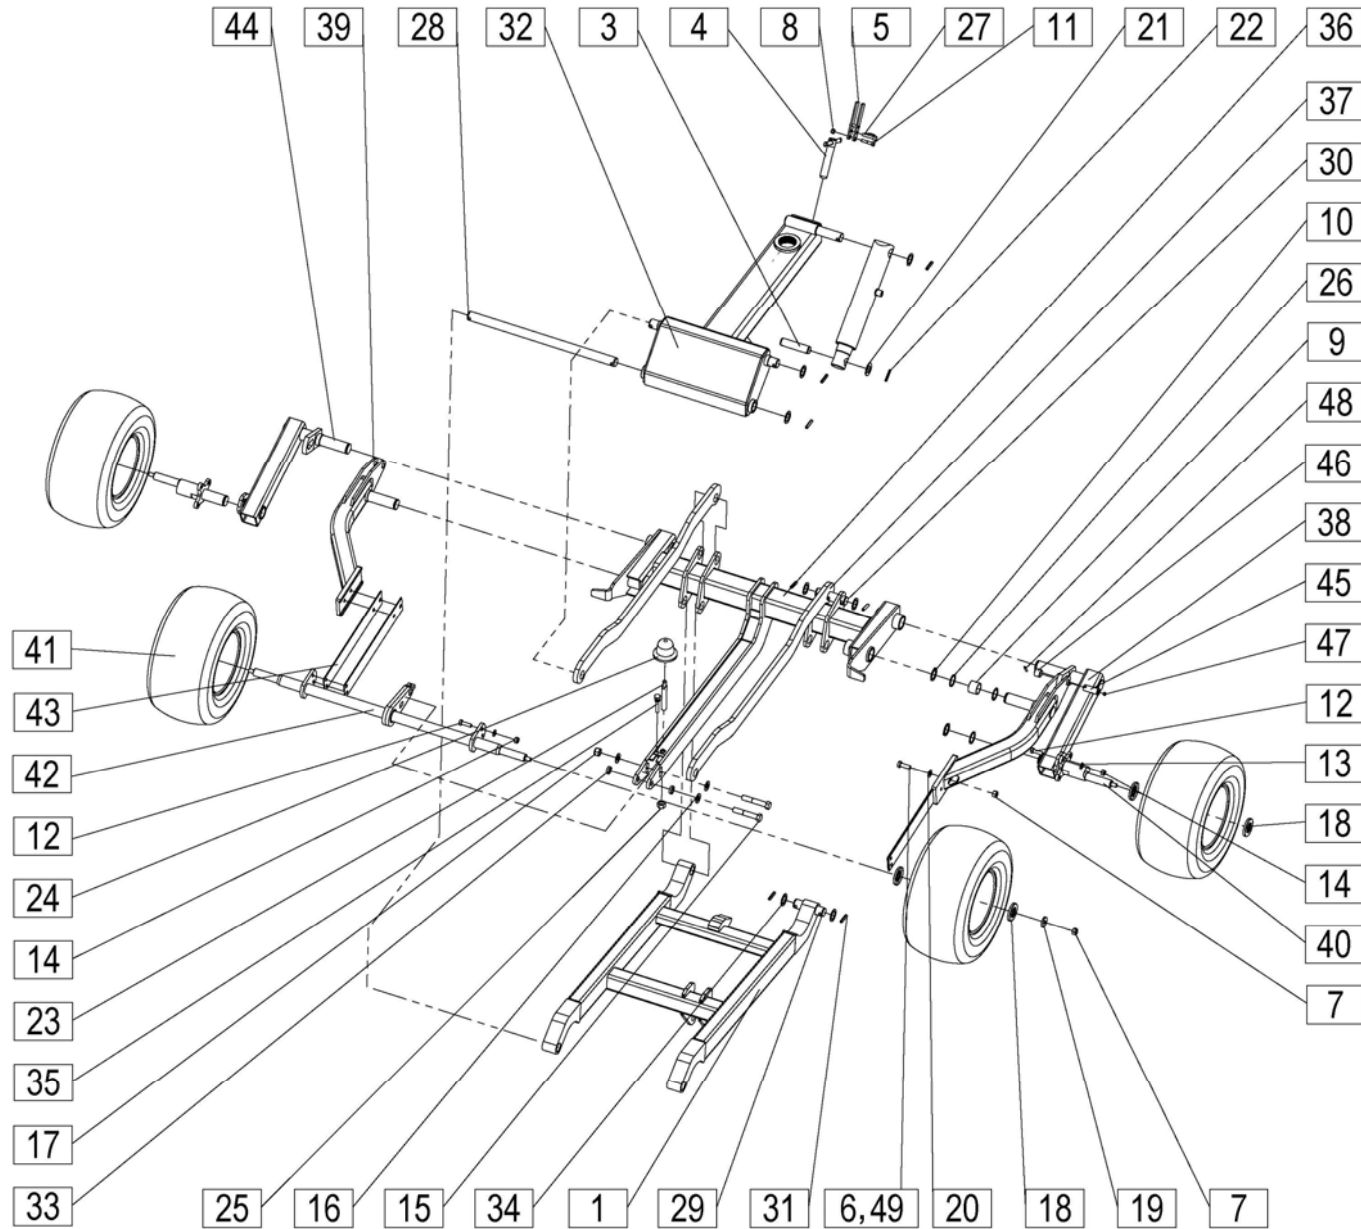

STAR 600/20 = 126

STROJNA INDUSTRIJA d.d.
3311 Šempeter v Savinjski dolini
Slovenija

Tel: +386 (03) 7038 500
Fax: +386 (03) 7038 663
+386 (03) 7038 674

156898903

Velja od tov. št. dalje: **STAR 600/20=+126**
 Važi od tvor. broja dalje:
 Ab masch. Nr.:
 From mach Nr.: