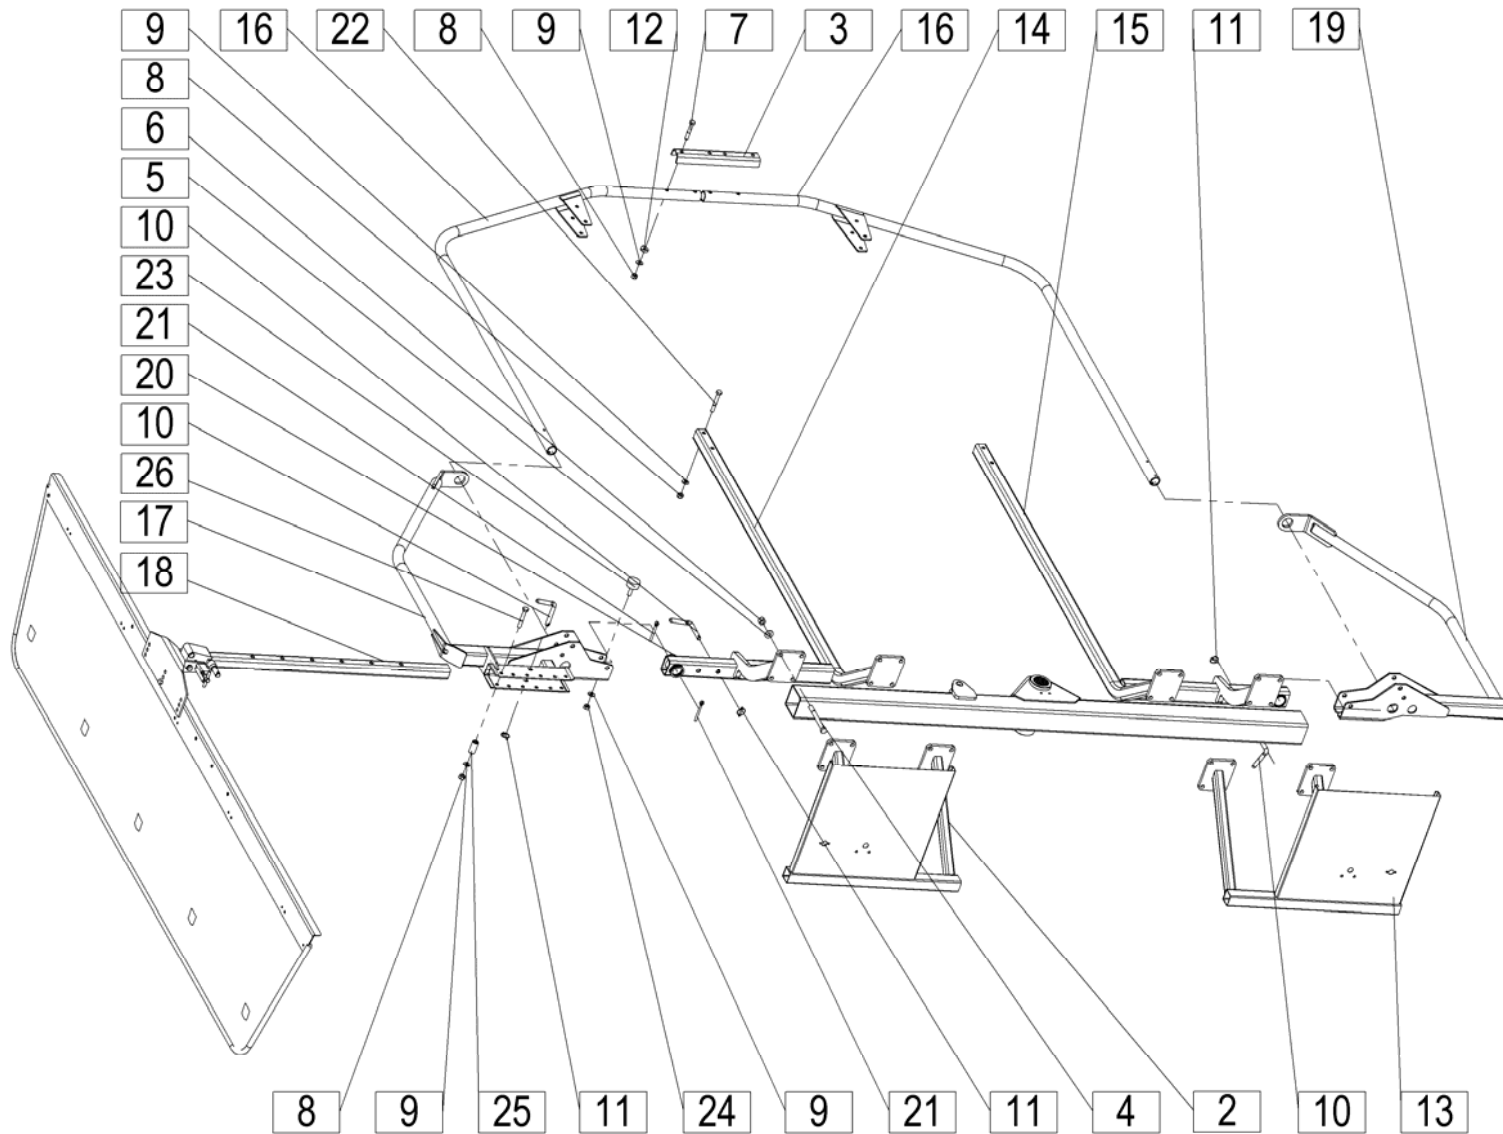

Seznam nadomestnih delov
Spisak rezervnih delov

Spare parts list
Ersatzteilliste

SIP

STAR 600/20

vrtavkasti zgrabljajnik
rotacioni sakupljač

rotary windrower
kreiselschwader

Velja od tov. štev. dalje:
Važi od tvor. broja dalje:
Ab masch. Nr.:
From mach Nr.:

STAR 600/20 = 126

STROJNA INDUSTRIJA d.d.
3311 Šempeter v Savinjski dolini
Slovenija

Tel: +386 (03) 7038 500
Fax: +386 (03) 7038 663
+386 (03) 7038 674

156898903

Velja od tov. št. dalje: **STAR 600/20=+126**
 Važi od tvor. broja dalje:
 Ab masch. Nr.:
 From mach Nr.: