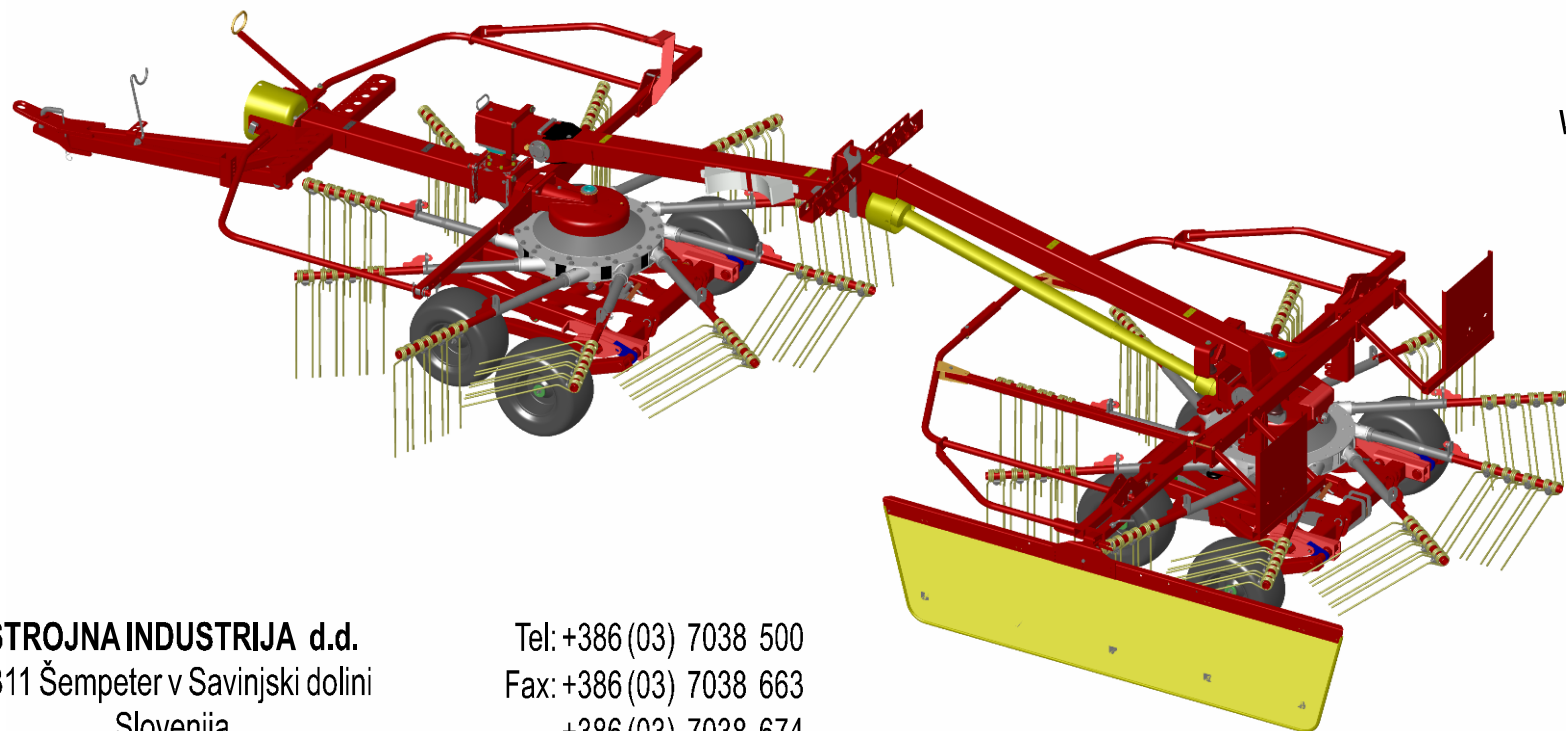

Seznam nadomestnih delov
Spisak rezervnih delov

Spare parts list
Ersatzteilliste

SIP

STAR 600/20

vrtavkasti zgrabljajnik
rotacioni sakupljač

rotary windrower
kreiselschwader

Velja od tov. štev. dalje:
Važi od tvor. broja dalje:
Ab masch. Nr.:
From mach Nr.:

STAR 600/20 = 126

STROJNA INDUSTRIJA d.d.
3311 Šempeter v Savinjski dolini
Slovenija

Tel: +386 (03) 7038 500
Fax: +386 (03) 7038 663
+386 (03) 7038 674

156898903

Velja od tov. št. dalje: **STAR 600/20=+126**
 Važi od tvor. broja dalje:
 Ab masch. Nr.:
 From mach Nr.:

Kardanska gred do traktorja	(540 vrt/min)	KARDAN.072.0
Kardansko vratilo do traktora	(540 vrt/min)	
Gelenkwelle bis Schlepper	(540 Um/min)	Ident: 150573409
P.T.O. shaft to the tractor	(540 rpm.)	

**SIP**