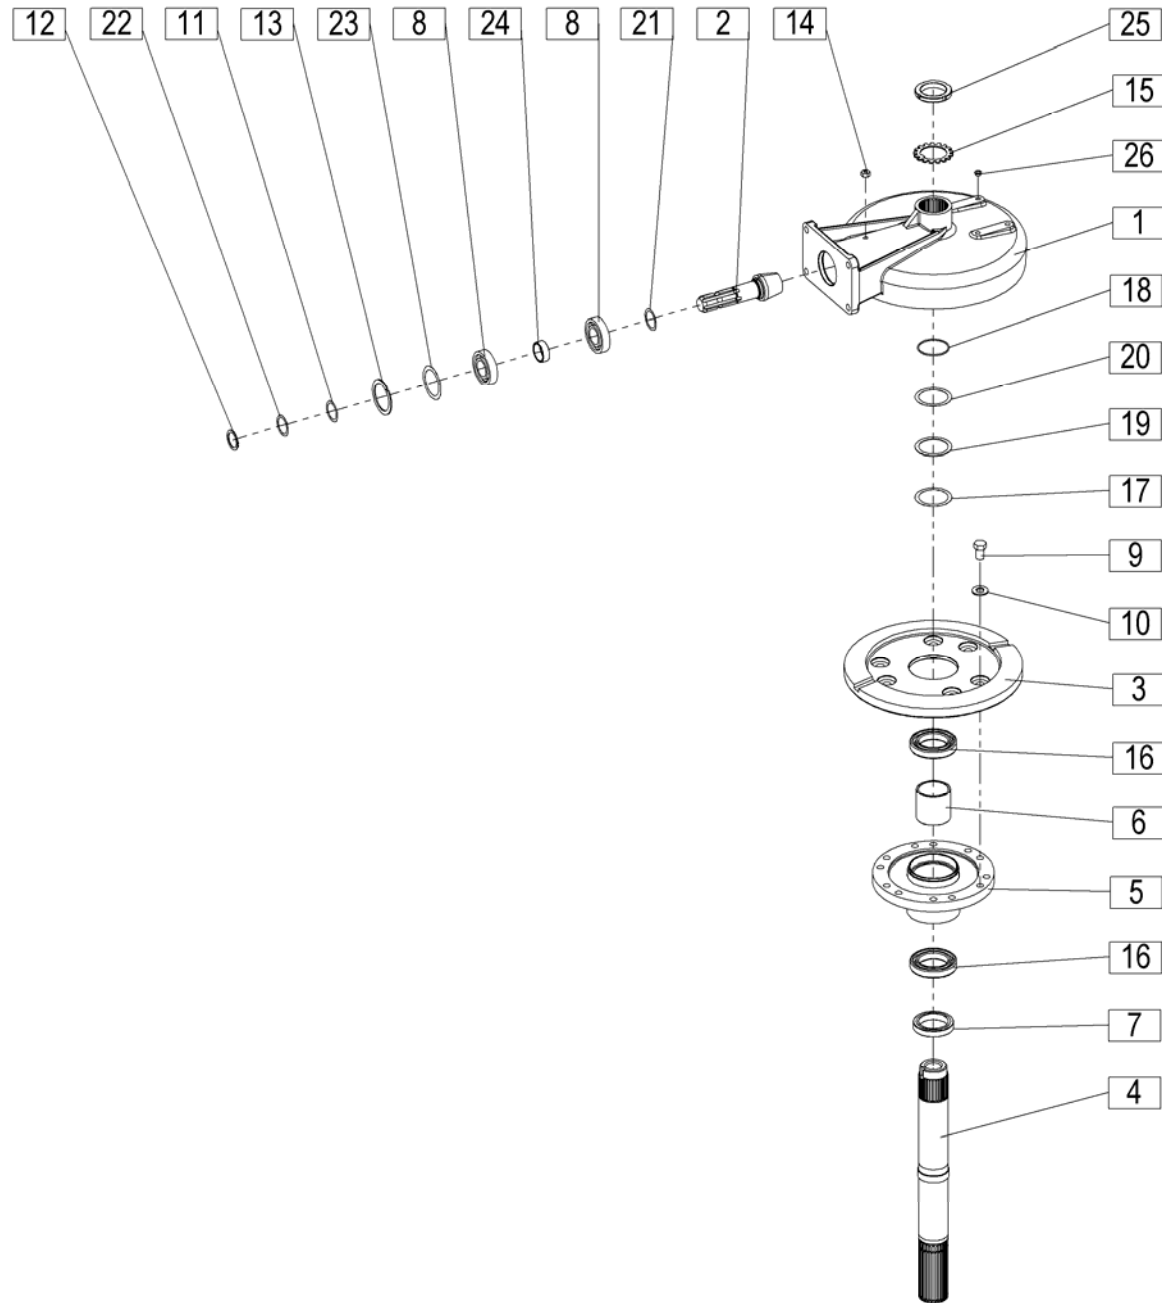

Seznam nadomestnih delov
Spisak rezervnih delov

Spare parts list
Ersatzteilliste

SIP

STAR 600/20

vrtavkasti zgrabljajnik
rotacioni sakupljač

rotary windrower
kreiselschwader

Velja od tov. štev. dalje:
Važi od tvor. broja dalje:
Ab masch. Nr.:
From mach Nr.:

STAR 600/20 = 126

STROJNA INDUSTRIJA d.d.
3311 Šempeter v Savinjski dolini
Slovenija

Tel: +386 (03) 7038 500
Fax: +386 (03) 7038 663
+386 (03) 7038 674

156898903

Velja od tov. št. dalje: **STAR 600/20=+126**
 Važi od tvor. broja dalje:
 Ab masch. Nr.:
 From mach Nr.: