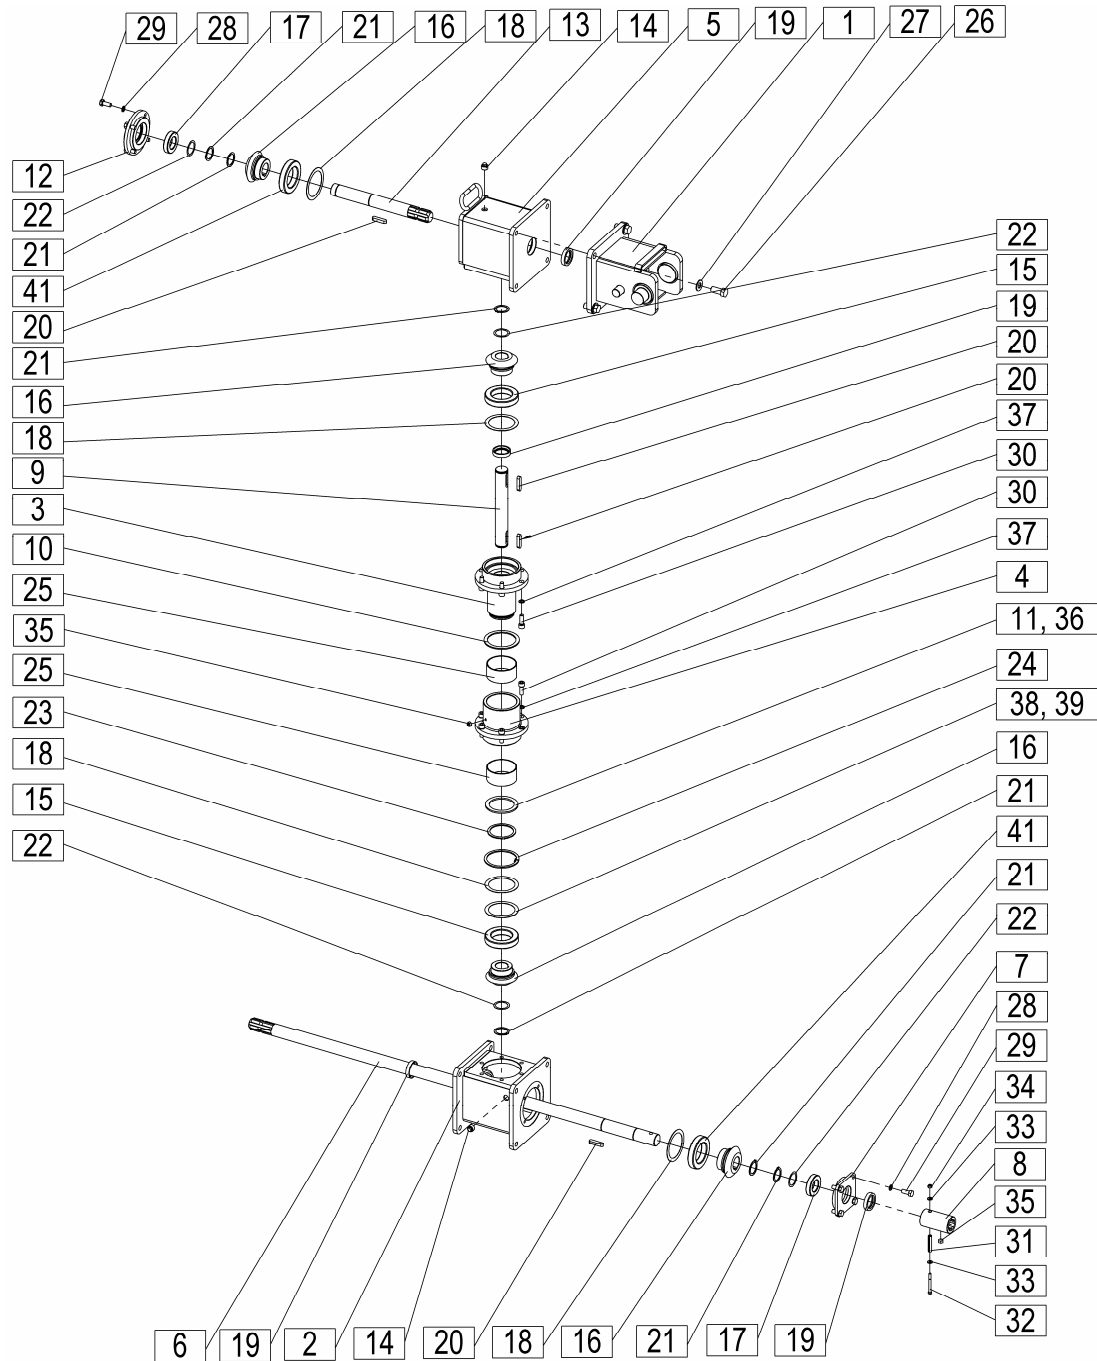

Seznam nadomestnih delov
Spisak rezervnih delov

Spare parts list
Ersatzteilliste

SIP

STAR 600/20

vrtavkasti zgrabljajnik
rotacioni sakupljač

rotary windrower
kreiselschwader

Velja od tov. štev. dalje:
Važi od tvor. broja dalje:
Ab masch. Nr.:
From mach Nr.:

STAR 600/20 = 126

STROJNA INDUSTRIJA d.d.
3311 Šempeter v Savinjski dolini
Slovenija

Tel: +386 (03) 7038 500
Fax: +386 (03) 7038 663
+386 (03) 7038 674

156898903

Velja od tov. št. dalje: **STAR 600/20=+126**
 Važi od tvor. broja dalje:
 Ab masch. Nr.:
 From mach Nr.: