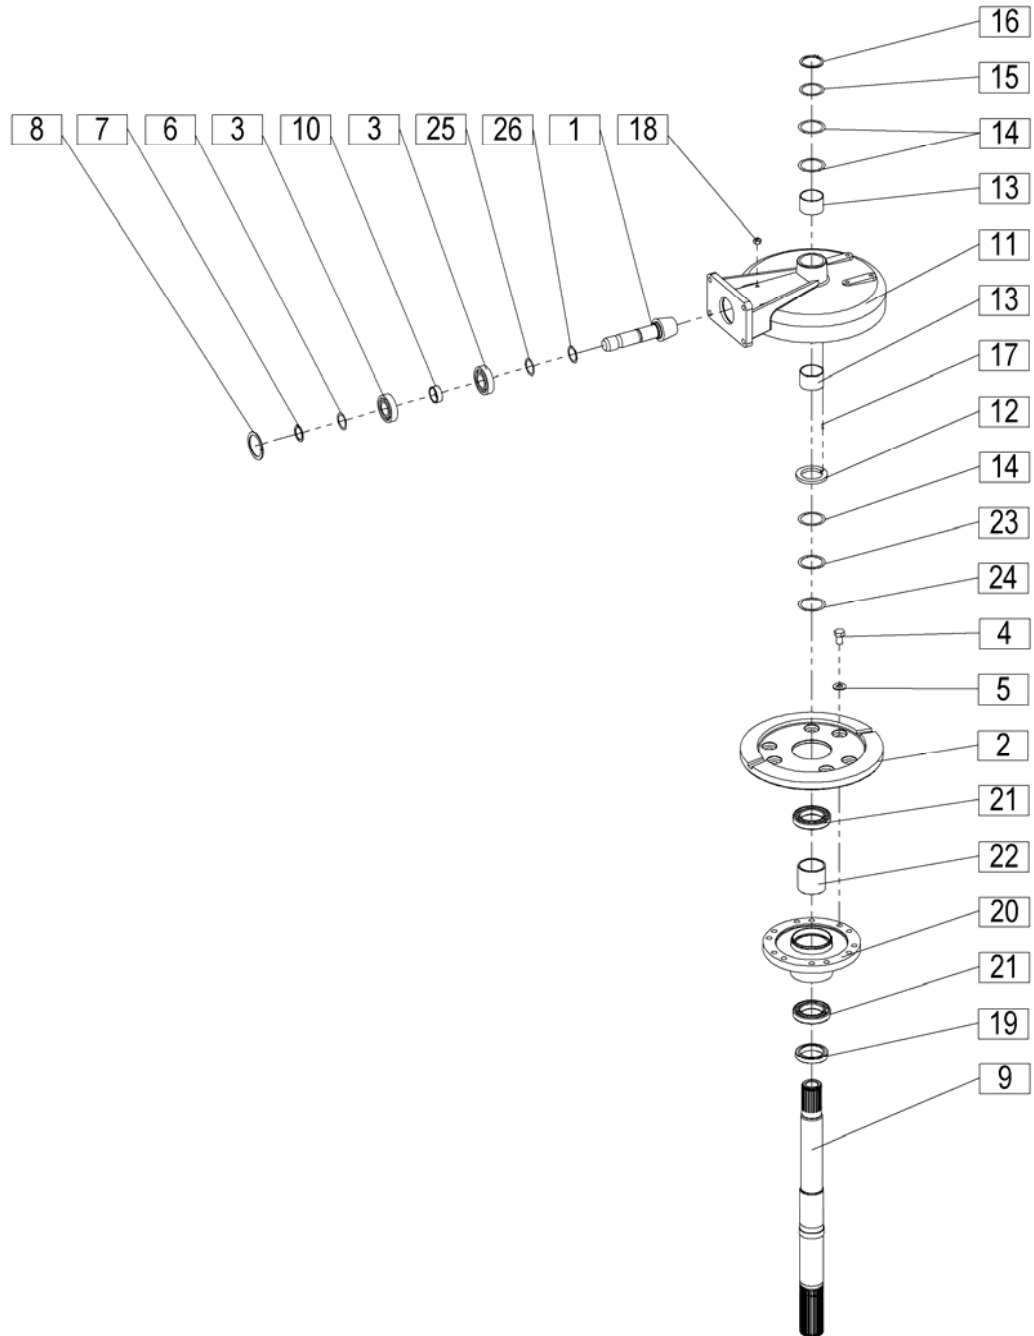

STAR 600/20 = 126

STROJNA INDUSTRIJA d.d.
3311 Šempeter v Savinjski dolini
Slovenija

Tel: +386 (03) 7038 500
Fax: +386 (03) 7038 663
+386 (03) 7038 674

156898903

Velja od tov. št. dalje: **STAR 600/20=+126**
 Važi od tvor. broja dalje:
 Ab masch. Nr.:
 From mach Nr.: