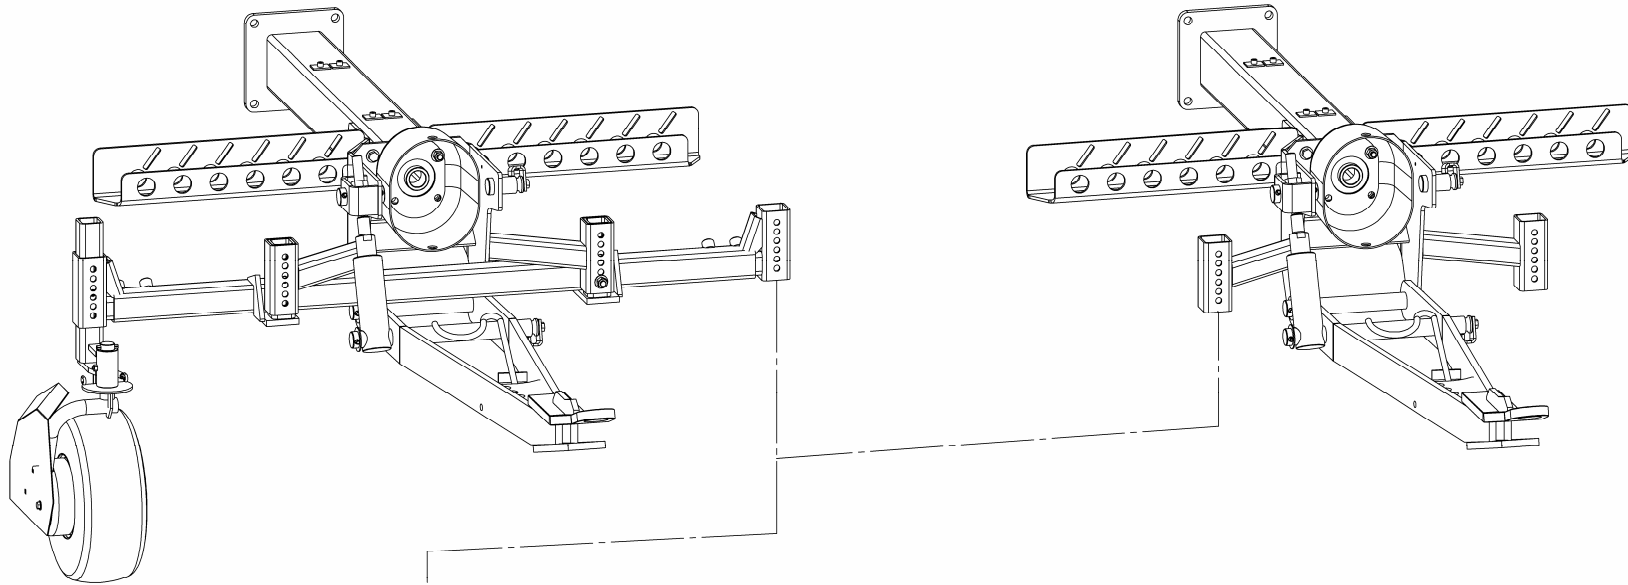

(12 VOLT)
Ident: 150643003

STAR 600/22=+126

KARDAN.064.0
Ident: 150537208

Vmesni kardan I. vgradnja
 Kardansko vratilo I. ugradnja
 Zwischene Gelenkwelle für I. Anbau.
 Intermediate P.T.O. shaft

KARDAN.064.0
Ident: 150537208