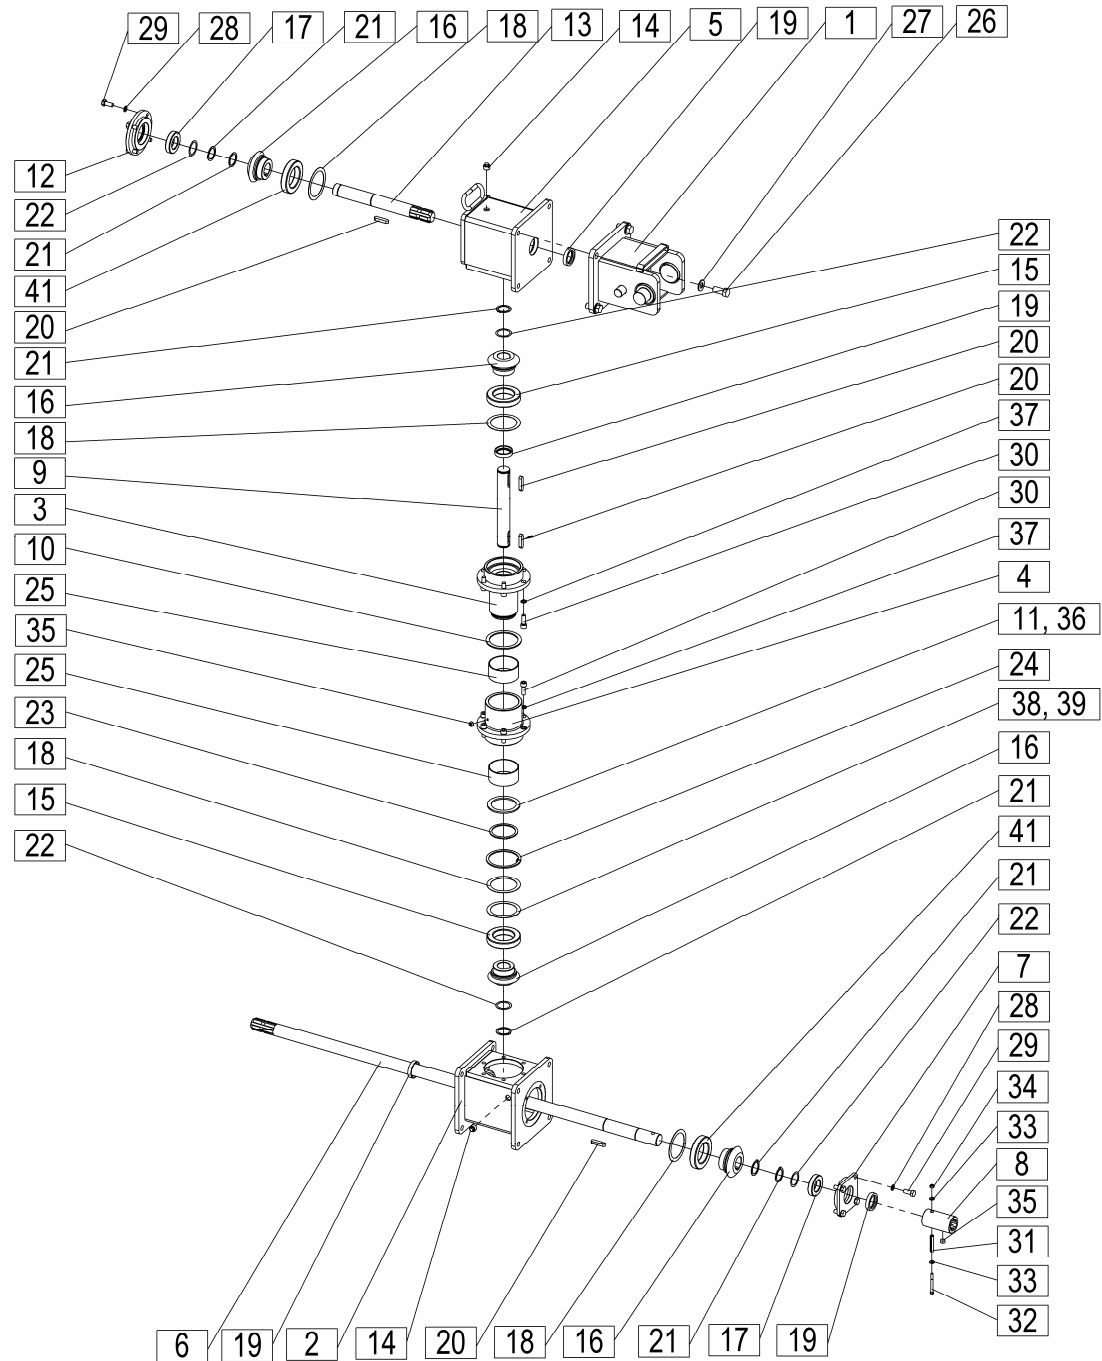

Seznam nadomestnih delov
Spisak rezervnih delov

Spare parts list
Ersatzteilliste

SIP

STAR 600/20

vrtavkasti zgrabljajnik
rotacioni sakupljač

rotary windrower
kreiselschwader

Velja od tov. štev. dalje:
Važi od tvor. broja dalje:
Ab masch. Nr.:
From mach Nr.:

STAR 600/20 = 126

STROJNA INDUSTRIJA d.d.
3311 Šempeter v Savinjski dolini
Slovenija

Tel: +386 (03) 7038 500
Fax: +386 (03) 7038 663
+386 (03) 7038 674

156898903

Velja od tov. št. dalje: **STAR 600/20=+126**
 Važi od tvor. broja dalje:
 Ab masch. Nr.:
 From mach Nr.: