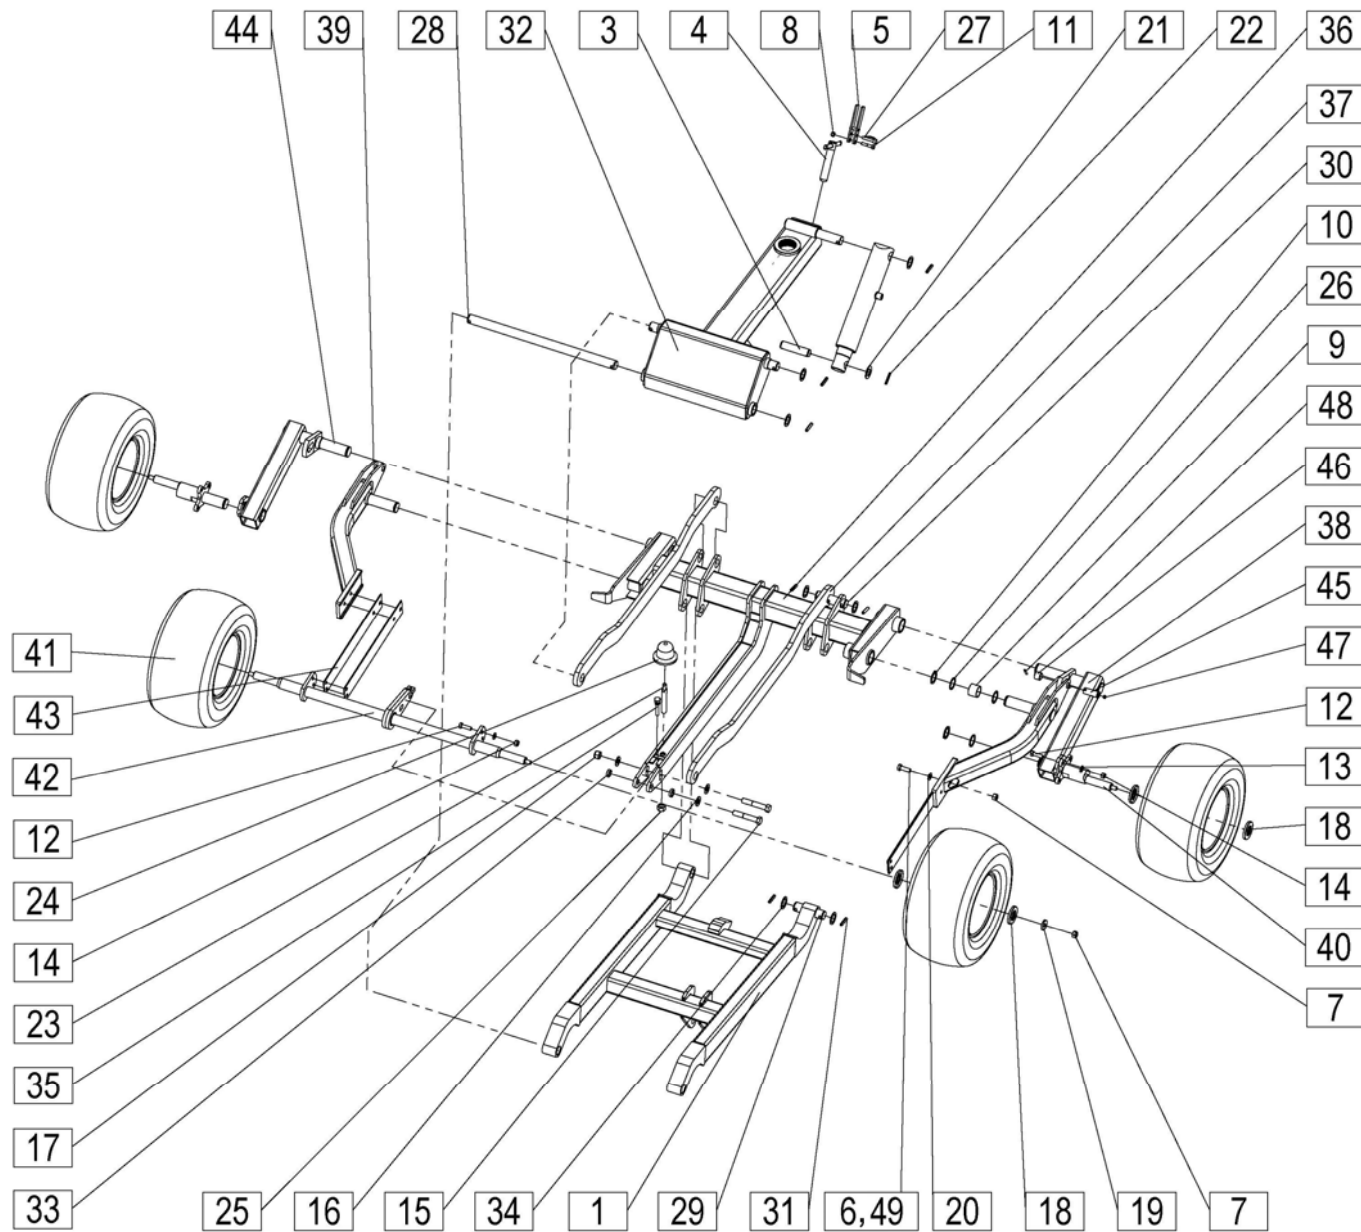

STAR 600/20 = 126

STROJNA INDUSTRIJA d.d.
3311 Šempeter v Savinjski dolini
Slovenija

Tel: +386 (03) 7038 500
Fax: +386 (03) 7038 663
+386 (03) 7038 674

156898903

Velja od tov. št. dalje: **STAR 600/20=+126**
 Važi od tvor. broja dalje:
 Ab masch. Nr.:
 From mach Nr.: