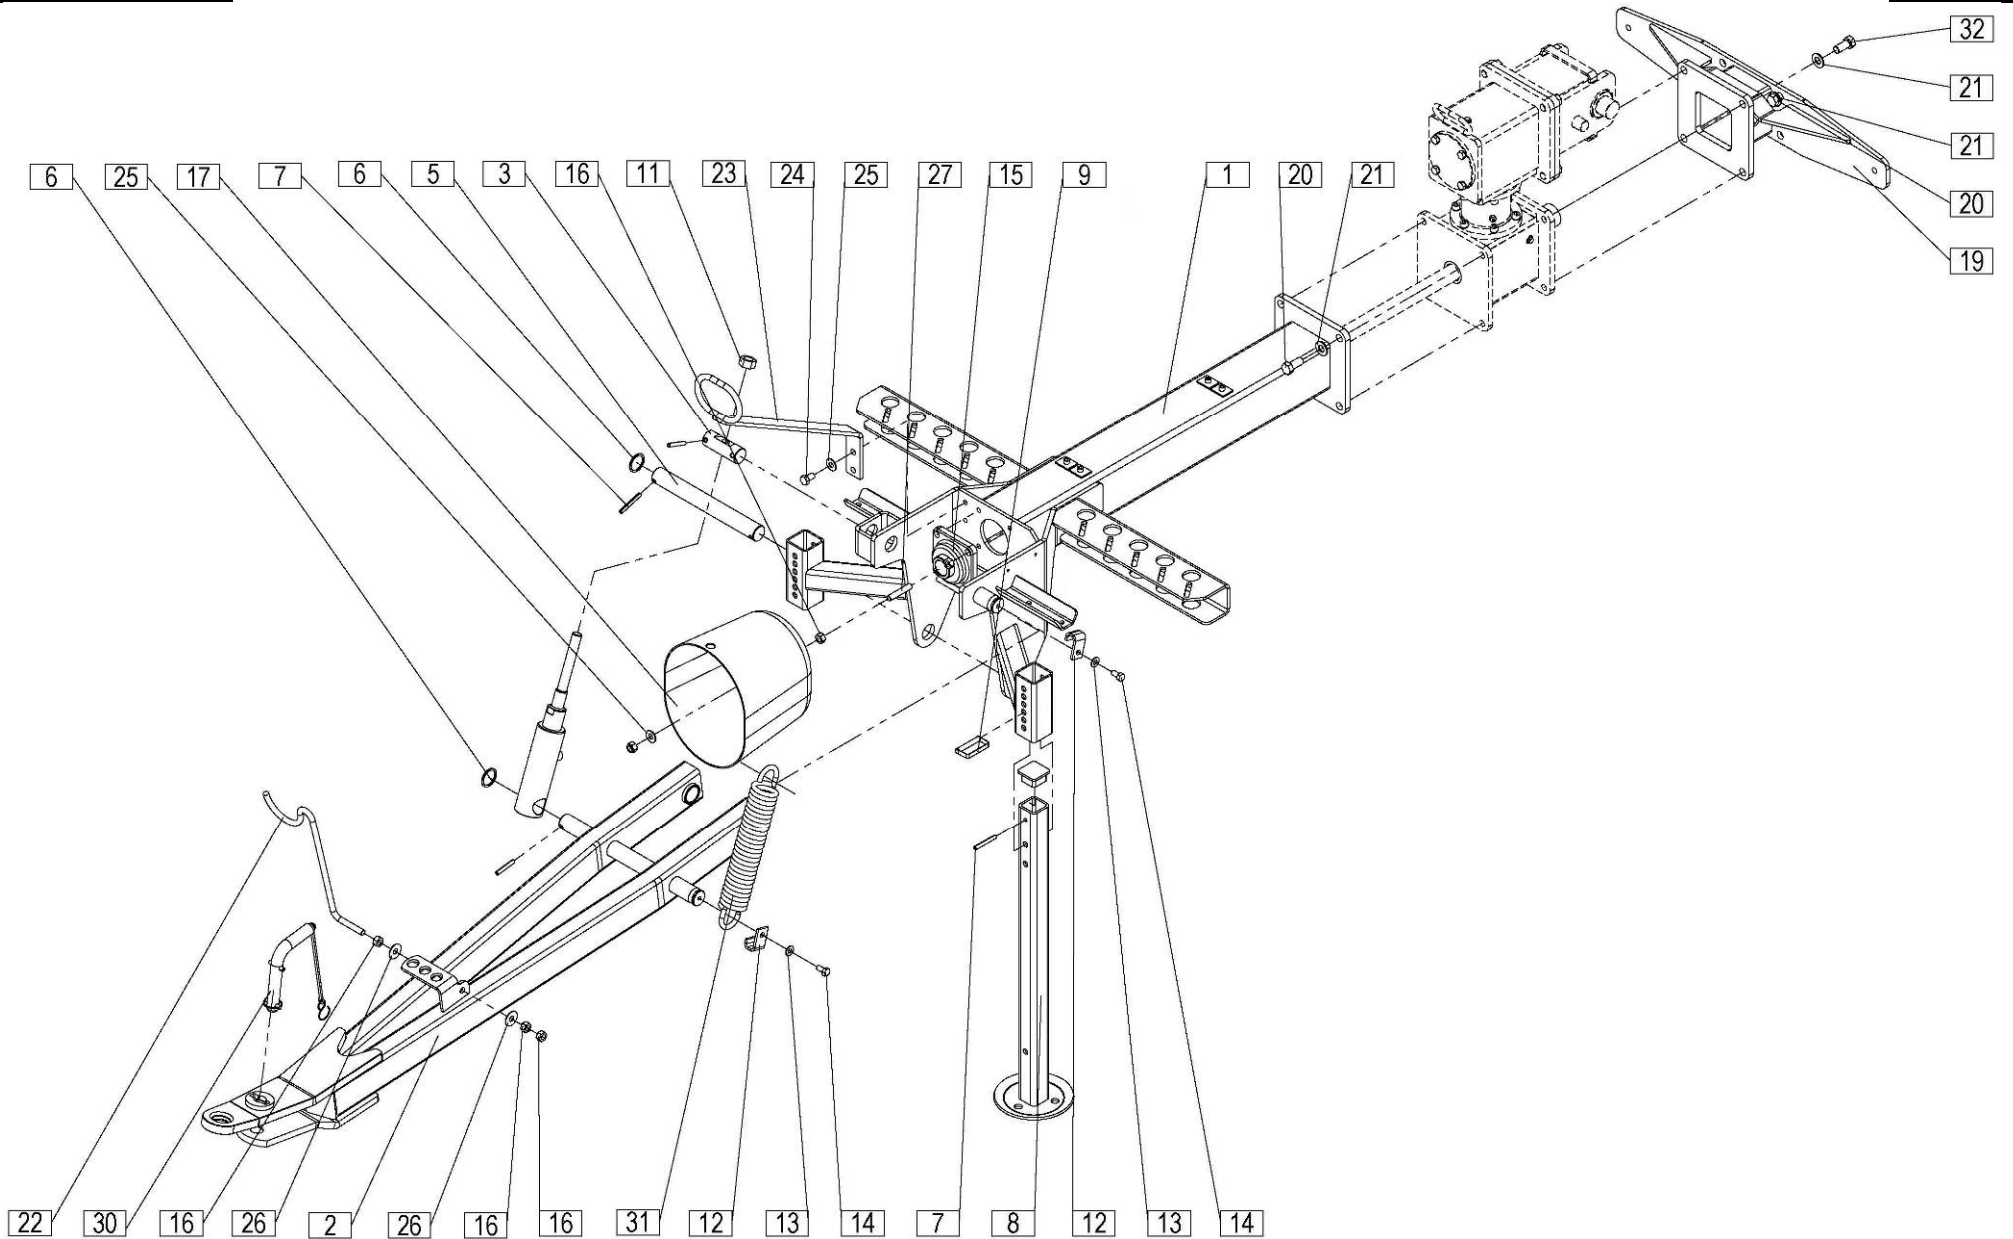

STAR 600/20 = 126

STROJNA INDUSTRIJA d.d.
3311 Šempeter v Savinjski dolini
Slovenija

Tel: +386 (03) 7038 500
Fax: +386 (03) 7038 663
+386 (03) 7038 674

156898903

Velja od tov. št. dalje: **STAR 600/20=+126**
 Važi od tvor. broja dalje:
 Ab masch. Nr.:
 From mach Nr.: