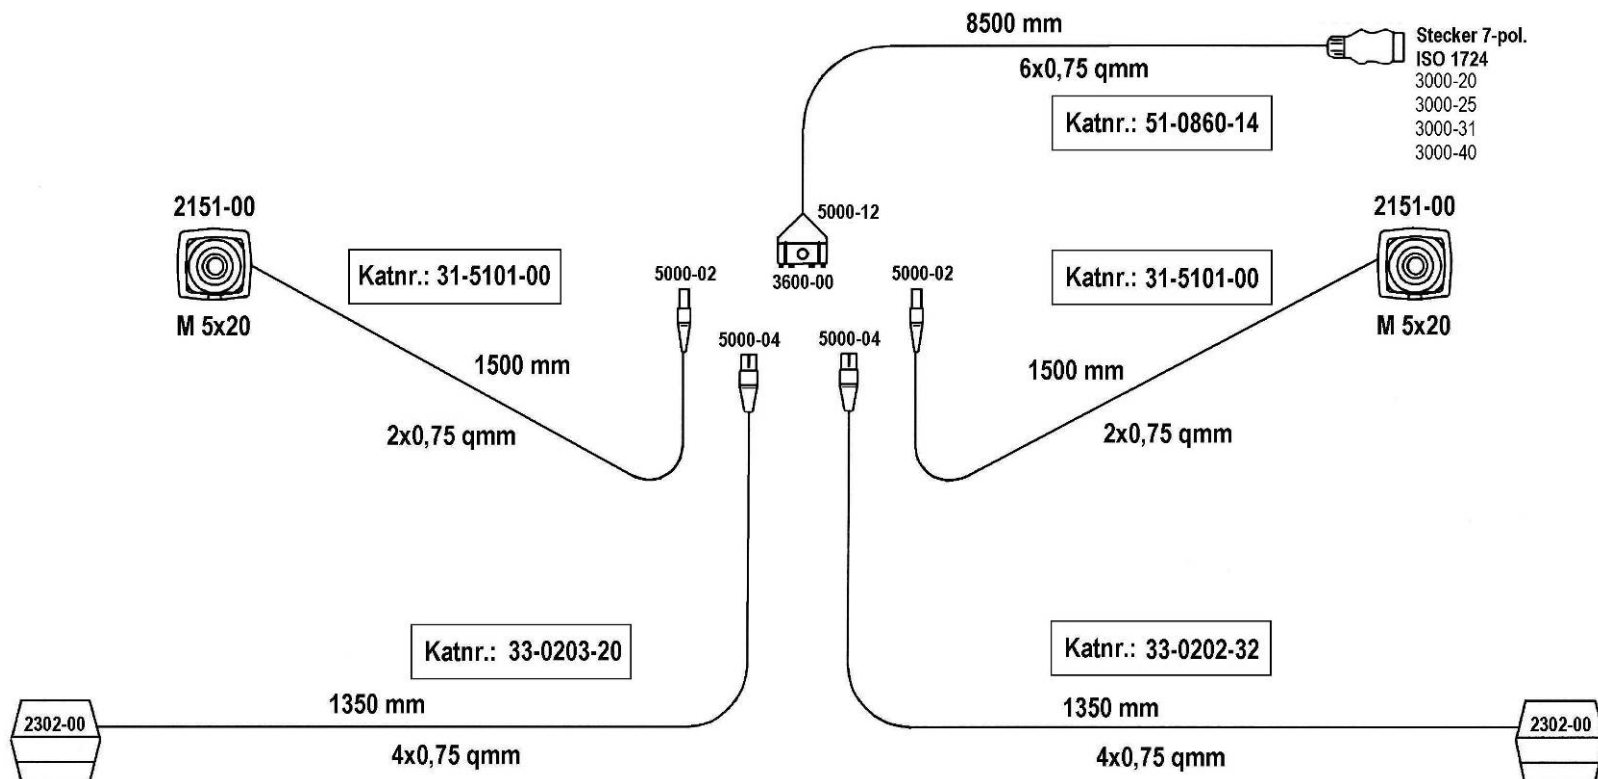

DODATNA OPREMA:	(SLO) (CRO)
2 kos.	4808-00	odklopnik/ otkačnik
2 kos.	5411-01	odsevník/60mm/samolepilni/ refleksijsko staklo /60mm /samoljepilno
6 kos.	5412-01	odsevník/60mm/samolepilni/ refleksijsko staklo /60mm /samoljepilno
8 kos.	S500-00	matica M5/ matica M5
8 kos.	S502-00	zubata podložka M5/ zubata podložka M5

	ZUBEHÖR / ACCESSORIES:	(D) (GB)
2 Stk. / pcs	4808-00	Zugentlastungen/ strain relief
2 Stk. / pcs	5411-01	Strahler rt/60mm/ selbstkl. spotlight /60 mm/ selfadhesive
6 Stk. / pcs	5412-01	Strahler ge/60mm/ selbstkl. spotlight /60 mm/ selfadhesive
8 Stk. / pcs	S500-00	Muttern M5/ Screw nut M5
8 Stk. / pcs	S502-00	Zahnscheiben M5/ tooth lock washer M5