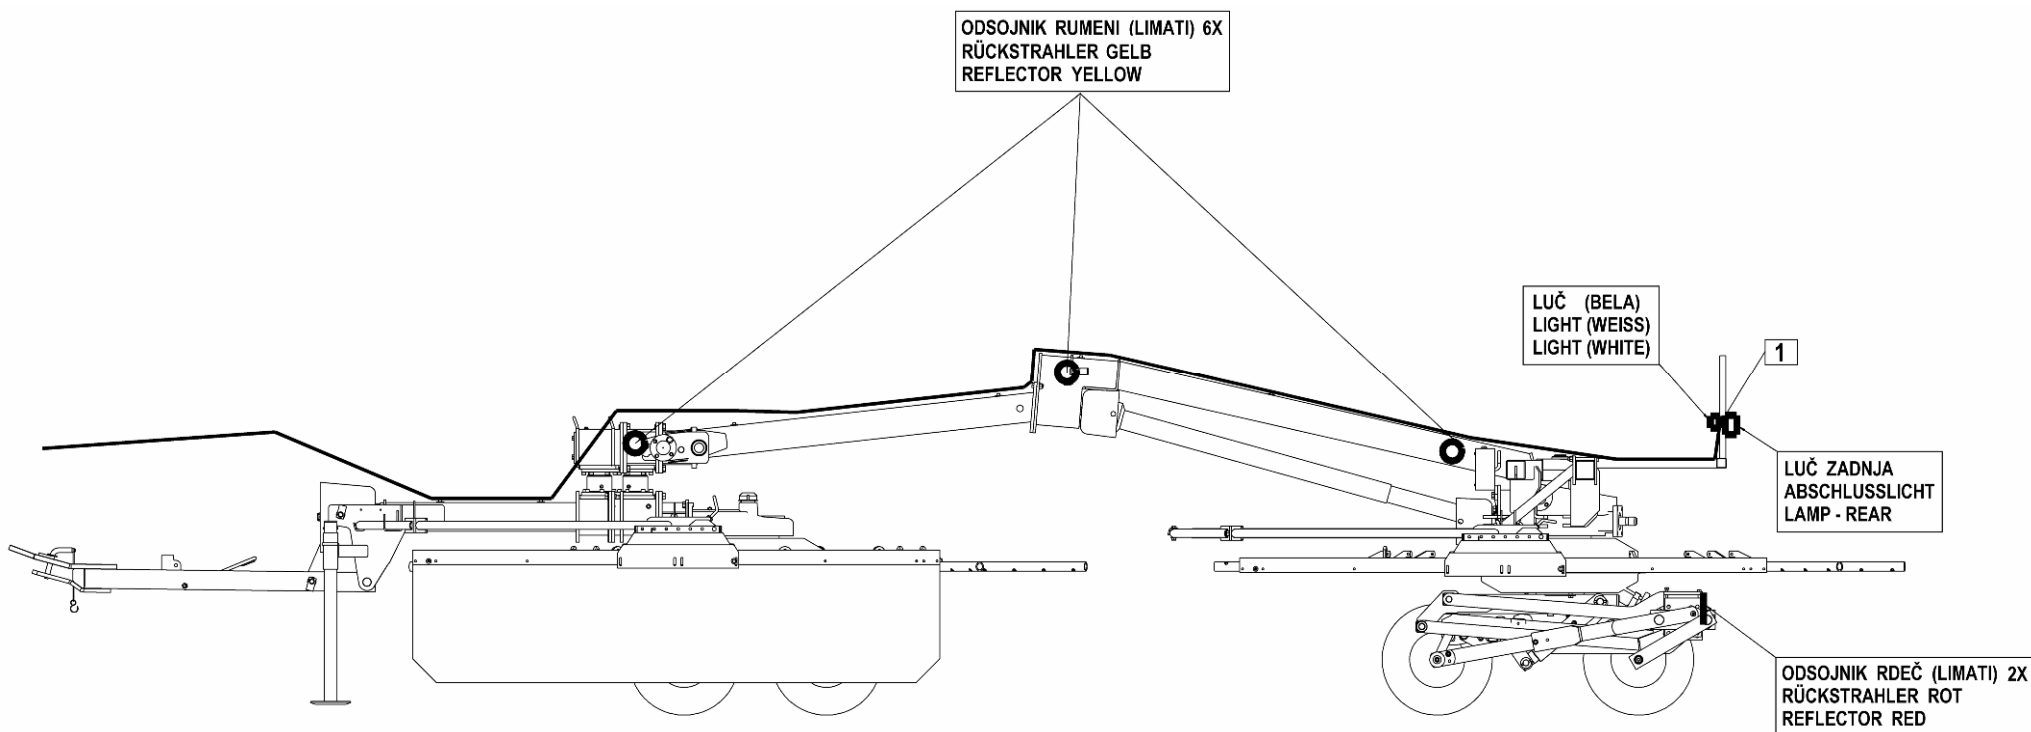

Velja od tov. št. dalje: **STAR 600/20=+126**
Važi od tvor. broja dalje:
Ab masch. Nr.:
From mach Nr.:

15

Številka Broj Bild Fig.	Kataloška številka Kataloški broj Ersatzteilnummer Spare Part Number	Naziv dela	Naziv dijela	Benennung	Description	Opomba	Količina Komada Menge Quantity
1	155136104	Valj hidravlični	Hidraulički cilindar	Hydraulikzylinder	Hydraulic cylinder		2
2	155136310	Valj hidravlični	Hidraulički cilindar	Hydraulikzylinder	Hydraulic cylinder		1
3	676110190	Valj hidravlični-dvostranski	Hidraulički cilindar-dvostranski	Hydraulikzylinder 2 weg	Hydraulic cylinder 2 way		1
4	155136505	Sornik var.	Svornjak var.	Bolzen geschw.	Bolt welded		2
5	150299803	Zatik traktorski 8x45	Traktorski klin 8x45	Klappstecker 8x45	Linch pin 8x45		2
6	156886809	Cev hidravlična zad.	Hidraulička cev zadnja	Leitung - hinten	Pipe - back		3
7	155136809	Cev hidravlična sred.	Hidraulička cev srednja	Leitung - mitte	Pipe - middle		3
8	155136907	Cev hidravlična spr.	Hidraulička cev prednja	Leitung - front	Pipe - front		3
9	155137005	Cev 2SN DN6 850 J1 8 B16	Cev 2SN DN6 850 J1 8 B16	Rohr 2SN DN6 850 J1 8 B16	Tube 2SN DN6 850 J1 8 B16		2
11	155137201	Cev 2SN DN6 1050 J1 8 F18	Cev 2SN DN6 1050 J1 8 F18	Rohr 2SN DN6 1050 J1 8 F18	Tube 2SN DN6 1050 J1 8 F18		3
12	155137309	Cev 2SN DN6 1750 B14 F18	Cev 2SN DN6 1750 B14 F18	Rohr 2SN DN6 1750 B14 F18	Tube 2SN DN6 1750 B14 F18		2
13	155137427	Cev 2SN DN6 750 B14 F18	Cev 2SN DN6 750 B14 F18	Rohr 2SN DN6 750 B14 F18	Tube 2SN DN6 750 B14 F18		1
14	155137514	Cev 2SN DN6 2650 G M22X1,5 F18	Cev 2SN DN6 2650 G M22X1,5 F18	Rohr 2SN DN6 2650 G M22X1,5 F18	Tube 2SN DN6 2650 G M22X1,5 F18		3
15	150560903	Vijak votli M16x1,5	Šuplji vijak M16x1,5	Hohlschraube M16x1,5	Screw hollow M16x1,5		2
16	150458409	Priključek SDT-L 8 kpl.	Priključak SDT-L 8 kpl.	Anschluss SDT-L 8 zus.	Connector SDT-L 8 cpl.		2
17	150458203	Vijak votli M14x1,5	Šuplji vijak M14x1,5	Hohlschraube M14x1,5	Screw hollow M14x1,5		3
18	150056708	Podložka tesnilna A14x20x1,5	Zaptivna podložka A14x20x1,5	Dichtungsscheibe A14x20x1,5	Seal washer A14x20x1,5		6
19	150310407	Matica N-L8	Navrtka N-L8	Mutter N-L8	Nut N-L8		6
20	150310504	Obroč tesnilni CR-L8	Zaptivni obruč CR-L8	Dichtungsring CR-L8	Gasket CR-L8		6
21	150546001	Priključek SDE-L8 kpl.	Priključak SDE-L8 kpl.	Anschluss SDE-L8 zus.	Connector SDE-L8 cpl.		3
22	150483202	Priključek SDS-L 8 kpl.	Priključak SDS-L 8 kpl.	Anschluss SDS-L 8 zus.	Connector SDS-L 8 cpl.		5
23	155984303	Cev PVC D60x900	Cev PVC D60x900	Rohr PVC D60x900	Tube PVC D60x900		1
24	000252906	Podložka tesnilna A22x27	Zaptivna podložka A22x27	Dichtungsring A22x27	Gasket A22x27		3
25	150108403	Spojka AMD M22x1,5	Spojnica AMD M22x1,5	Stecker- Schnellverschl. AMD M22x1,5	Pin MD M22x1,5		3
26	150167704	Vezica VTO 15 250	Vrpca VTO 15 250	Kabelbinder VTO 15 250	String VTO 15 250		15
27	150455402	Ploščica zgornja GD 1D	Gornja ploščica GD 1D	Platte GD 1D	Plate GD 1D		14
28	150455509	Nosilec cevi PVC 108/08 PP	Nosač cevi PVC 108/08 PP	Leitungshalter PVC 108/08 PP	Pipe holder - plastic PVC 108/08 PP		14
29	150056502	Vijak M6x35	Vijak M6x35	Schraube M6x35	Screw M6x35		14
30	150118704	Podložka tesnilna A16x22	Zaptivna podložka A16x22	Dichtungsring A16x22	Gasket A16x22		4
31	155984401	Cev PVC D60x2400	Cev PVC D60x2400	Schlauch PVC D60x2400	Tube PVC D60x2400		1