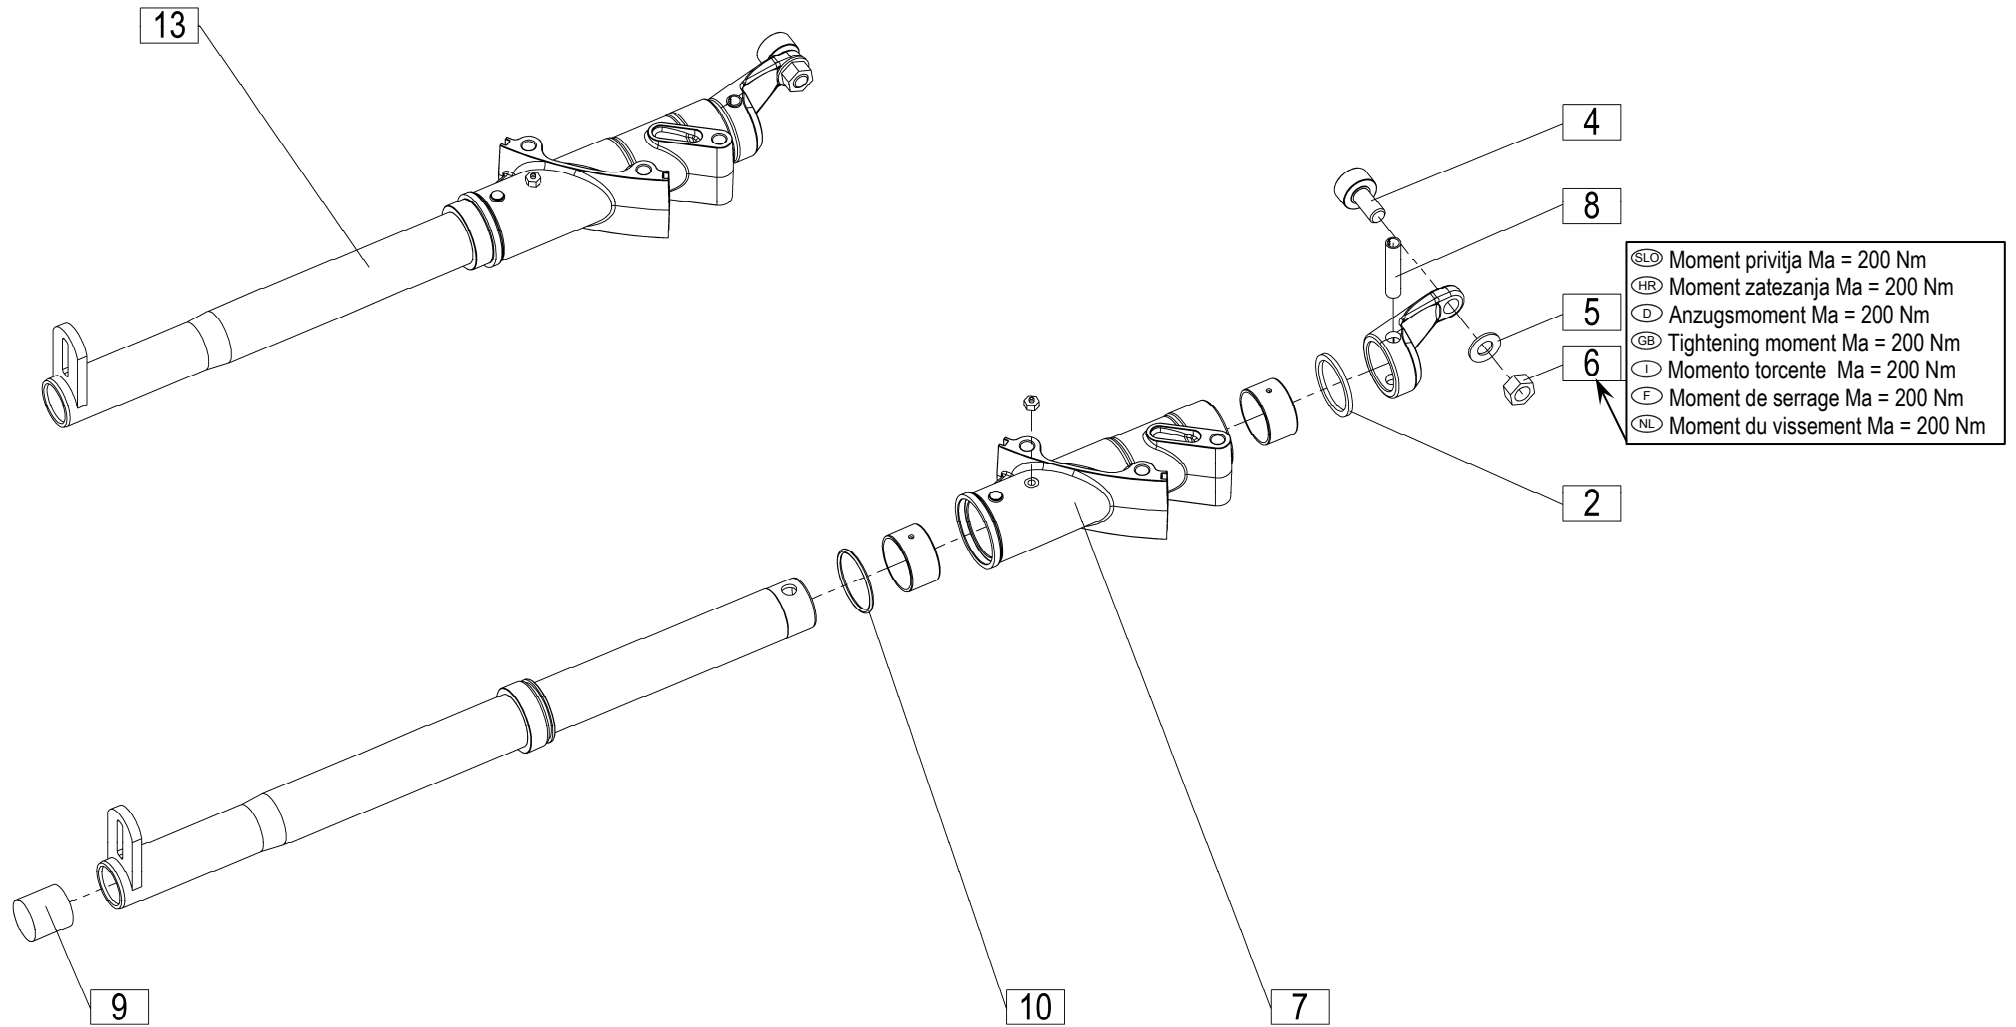

Velja od tov. št. dalje:
 Važi od tvor. broja dalje:
 Ab masch. Nr.:
 From mach Nr.:
 Da macch. Nr.:
 N° de machine :
 Van mach nr.:

STAR 600/20 T=+251

5

Številka Broj Bild Fig. Fig. N° Afb.	Kataloška številka Kataloški broj Ersatzteilnummer Spare Part Number Numero Parti di Ricambio Numéro de la pièce de rechange Vervangonderdeelnnummer	Naziv dela 	Naziv dijela 	Benennung 	Description 	Descrizione 	Description 	Beschrijving 	Količina Komada Menge Quantity Quantità Quantité Hoeveelheid
1	156794702	Zobnik stožčasti 3 - 10/4,8	Konusni zupčanik 3 - 10/4,8	Kegelrad 3 - 10/4,8	Bevel gear 3 - 10/4,8	Coppia conica 3 - 10/4,8	Couple conique 3 - 10/4,8	Kegelvormig tandwiel 3 - 10/4,8	1
2	154572607	Zobnik stožčasti 1 - 76/4,8	Konusni zupčanik 1 - 76/4,8	Kegelrad 1 - 76/4,8	Bevel gear 1 - 76/4,8	Coppia conica 1 - 76/4,8	Couple conique 1 - 76/4,8	Kegelvormig tandwiel 1 - 76/4,8	1
3	150406000	Ležaj KR 6207 2RS (FAG,SKF,NTN)	Ležaj KR 6207 2RS (FAG,SKF,NTN)	Kugellager KR 6207 2RS (FAG,SKF,NTN)	Bearing KR 6207 2RS (FAG,SKF,NTN)	Cuscinetto KR 6207 2RS (FAG, SKF, NTN)	Palier KR 6207 2RS (FAG, SKF, NTN)	Lager KR 6207 2RS (FAG,SKF,NTN)	2
4	150140207	Vijak M16x25	Vijak M16x25	Schraube M16x25	Screw M16x25	Vite M16x25	Vis M16x25	Schroef M16x25	6
5	150427005	Podložka SKM 16	Podložka SKM 16	Scheibe SKM 16	Washer SKM 16	Rondella SKM 16	Rondelle SKM 16	Sluitring SKM 16	6
6	150383908	Podložka 35 / 45 - 0,2	Podložka 35 / 45 - 0,2	Scheibe 35 / 45 - 0,2	Washer 35 / 45 - 0,2	Rondella 35/45 - 0,2	Rondelle 35/45 - 0,2	Sluitring 35 / 45 - 0,2	2
7	000237602	Vskočnik zunanji Z 35x1,5	Uskočnik vanjski Z 35x1,5	Sicherungsring aussen Z 35x1,5	Circlip Z 35x1,5	Anello di sicurezza Z 35x1,5	Anneau élastique Z 35x1,5	Borgring Z 35x1,5	1
8	000236505	Vskočnik notranji N 72x2,5	Uskočnik unutrašnji N 72x2,5	Sicherungsring innen N 72x2,5	Circlip N 72x2,5	Anello di sicurezza N 72x2,5	Anneau élastique N 72x2,5	Borgring N 72x2,5	1
9	676020352	Gred 16 - 63,5 / A60x55x726,40	Vratilo 16 - 63,5 / A60x55x726,40	Welle 16 - 63,5 / A60x55x726,40	Shaft 16 - 63,5 / A60x55x726,40	Albero 16 - 63,5/A60x55x726,40	Arbre de transmission 16 - 63,5/A60x55x726,40	As 16 - 63,5 / A60x55x545	1
10	151570008	Puša 1- 35,5/ 42,4- 15	Čaura 1- 35,5/ 42,4- 15	Büchse 1- 35,5/ 42,4- 15	Sleeve 1- 35,5/ 42,4- 15	Manicotto 1- 35,5/ 42,4- 15	Manchon 1- 35,5/ 42,4- 15	Huls 1 - 35,5/ 42,4- 15	1
11	154247700A	Ohišje	Kučište	Gehäuse	Housing	Alloggiamento	Tulipe	Behuizing	1
12	155120601	Podložka 55,1	Podložka 55,1	Scheibe 55,1	Washer 55,1	Rondella 55,1	Rondelle 55,1	Sluitring 55,1	1
13	150422108	Puša PAP 5540 P10 INA	Čaura PAP 5540 P10 INA	Büchse PAP 5540 P10 INA	Sleeve PAP 5540 P10 INA	Manicotto PAP 5540 P10 INA	Manchon PAP 5540 P10 INA	Huls PAP 5540 P10 INA	2
14	151570801	Podložka 55 / 68 - 0,3	Podložka 55 / 68 - 0,3	Scheibe 55 / 68 - 0,3	Washer 55 / 68 - 0,3	Rondella 55/68 - 0,3	Rondelle 55/68 - 0,3	Sluitring 55 / 68 - 0,3	3
15	151014707	Podložka 50 / 62 - 0,3	Podložka 50 / 62 - 0,3	Scheibe 50 / 62 - 0,3	Washer 50 / 62 - 0,3	Rondella 50/62 - 0,3	Rondelle 50/62 - 0,3	Sluitring 50 / 62 - 0,3	2
16	000255805	Vskočnik zunanji Z 50x2	Uskočnik vanjski Z 50x2	Sicherungsring aussen Z 50x2	Circlip Z 50x2	Anello di sicurezza Z 50x2	Anneau élastique Z 50x2	Borgring Z 50x2	1
17	150398607	Zatič prožni 4 x 14	Opružni klin 4 x 14	Spannstift 4 x 14	Tension pin 4 x 14	Perno tensione 4 x 14	Goupille de serrage 4 x 14	Spanstift 4 x 14	1
18	000247003	Mazalka CM 10x1	Mazalka CM 10x1	Nippel CM 10x1	Nipple CM 10x1	Cappuccio CM 10x1	Raccord CM 10x1	Nippel CM 10x1	1
19	393570180	Puša	Čaura	Büchse	Sleeve	Manicotto	Manchon	Huls	1
20	393570140	Ohišje ležajno var.	Ležajno kučište var.	Lagergehäuse geschw.	Bearing housing welded	Alloggiamento cuscinetto	Tulipe des paliers soudée	Lagerbehuizing gelast	1
21	150396913	Ležaj KR 6012 2RS (FAG,SKF,NTN)	Ležaj KR 6012 2RS (FAG,SKF,NTN)	Kugellager KR 6012 2RS (FAG,SKF,NTN)	Bearing KR 6012 2RS (FAG,SKF,NTN)	Cuscinetto KR 6012 2RS (FAG, SKF, NTN)	Palier KR 6012 2RS (FAG, SKF, NTN)	Lager KR 6012 2RS (FAG, SKF, NTN)	2
22	393570170C	Puša	Čaura	Büchse	Sleeve	Manicotto	Manchon	Huls	1
23	150613205	Podložka 55 / 68 - 1	Podložka 55 / 68 - 1	Scheibe 55 / 68 - 1	Washer 55 / 68 - 1	Rondella 55/68 - 1	Rondelle 55/68 - 1	Sluitring 55 / 68 - 1	5
24	150613303	Podložka 55 / 68 - 0,5	Podložka 55 / 68 - 0,5	Scheibe 55 / 68 - 0,5	Washer 55 / 68 - 0,5	Rondella 55/68 - 0,5	Rondelle 55/68 - 0,5	Sluitring 55 / 68 - 0,5	2
25	910088602	Podložka 35 / 45 - 0,3	Podložka 35 / 45 - 0,3	Scheibe 35 / 45 - 0,3	Washer 35 / 45 - 0,3	Rondella 35/45 - 0,3	Rondelle 35/45 - 0,3	Sluitring 35 / 45 - 0,3	2
26	151186905	Podložka 35 / 45 - 0,5	Podložka 35 / 45 - 0,5	Scheibe 35 / 45 - 0,5	Washer 35 / 45 - 0,5	Rondella 35/45 - 0,5	Rondelle 35/45 - 0,5	Sluitring 35 / 45 - 0,5	1