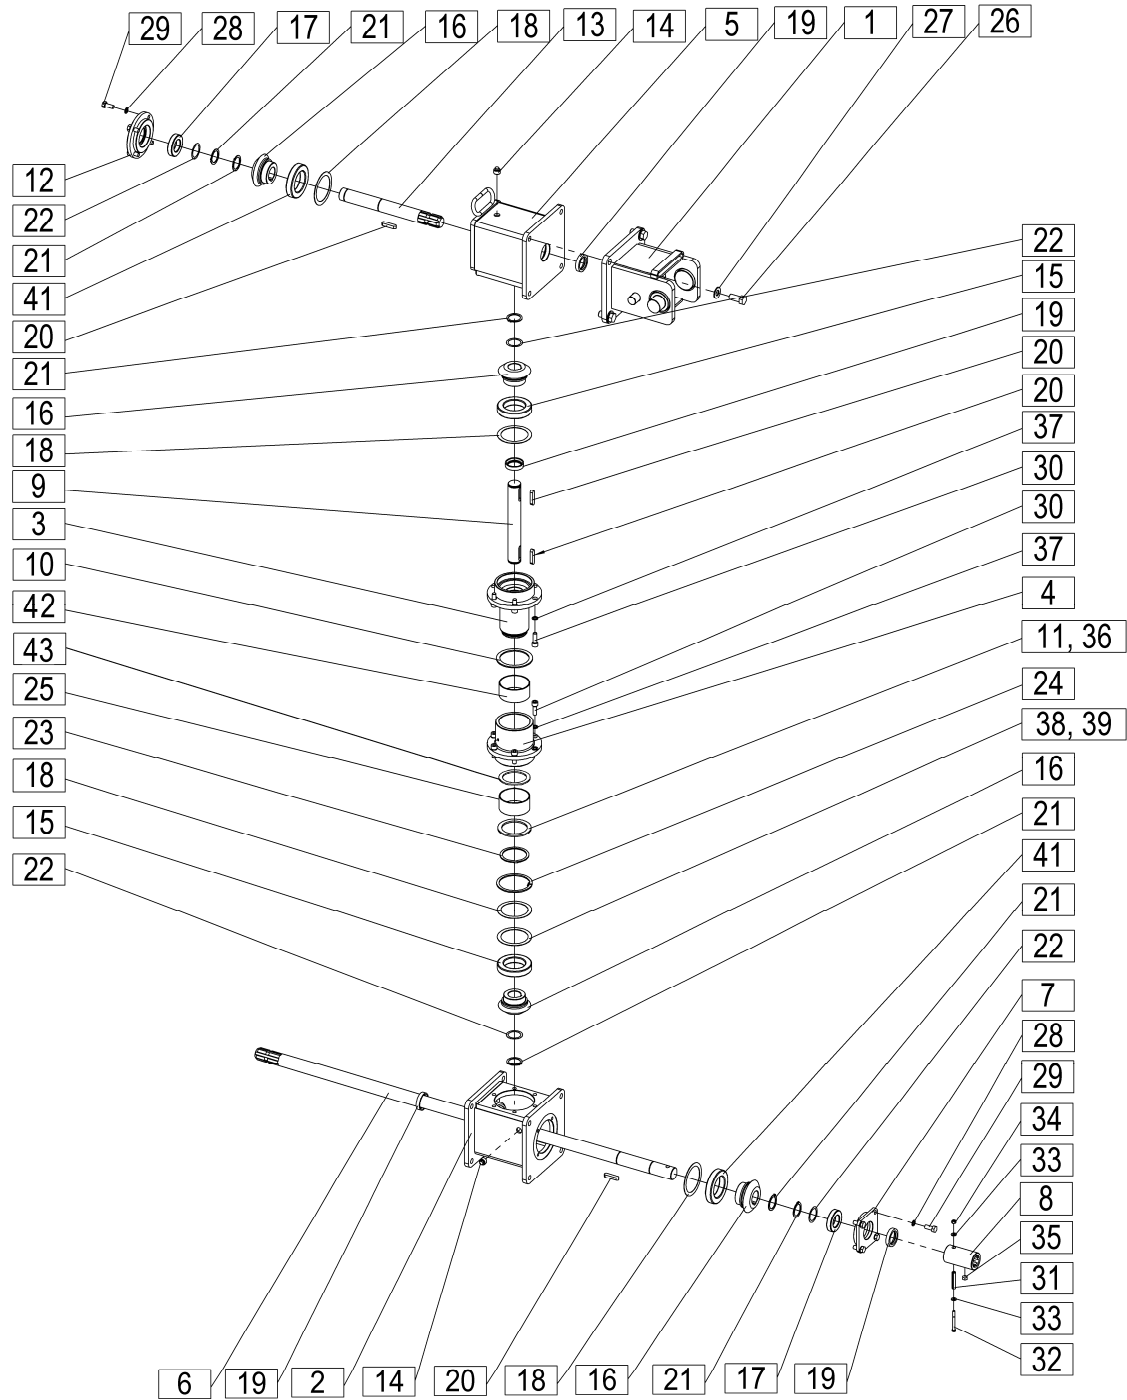

Velja od tov. št. dalje:
 Važi od tvor. broja dalje:
 Ab masch. Nr.:
 From mach Nr.:
 Da macch. Nr.:
 N° de machine :
 Van mach nr.:

STAR 600/20 T=+251

5

Številka Broj Bild Fig. Fig. N° Afb.	Kataloška številka Kataloški broj Ersatzteilnummer Spare Part Number Numero Parti di Ricambio Numéro de la pièce de rechange Vervangonderdeelnnummer	Naziv dela 	Naziv dijela 	Benennung 	Description 	Descrizione 	Description 	Beschrijving 	Količina Komada Menge Quantity Quantità Quantité Hoeveelheid
1	156794702	Zobnik stožčasti 3 - 10/4,8	Konusni zupčanik 3 - 10/4,8	Kegelrad 3 - 10/4,8	Bevel gear 3 - 10/4,8	Coppia conica 3 - 10/4,8	Couple conique 3 - 10/4,8	Kegelvormig tandwiel 3 - 10/4,8	1
2	154572607	Zobnik stožčasti 1 - 76/4,8	Konusni zupčanik 1 - 76/4,8	Kegelrad 1 - 76/4,8	Bevel gear 1 - 76/4,8	Coppia conica 1 - 76/4,8	Couple conique 1 - 76/4,8	Kegelvormig tandwiel 1 - 76/4,8	1
3	150406000	Ležaj KR 6207 2RS (FAG,SKF,NTN)	Ležaj KR 6207 2RS (FAG,SKF,NTN)	Kugellager KR 6207 2RS (FAG,SKF,NTN)	Bearing KR 6207 2RS (FAG,SKF,NTN)	Cuscinetto KR 6207 2RS (FAG, SKF, NTN)	Palier KR 6207 2RS (FAG, SKF, NTN)	Lager KR 6207 2RS (FAG,SKF,NTN)	2
4	150140207	Vijak M16x25	Vijak M16x25	Schraube M16x25	Screw M16x25	Vite M16x25	Vis M16x25	Schroef M16x25	6
5	150427005	Podložka SKM 16	Podložka SKM 16	Scheibe SKM 16	Washer SKM 16	Rondella SKM 16	Rondelle SKM 16	Sluitring SKM 16	6
6	150383908	Podložka 35 / 45 - 0,2	Podložka 35 / 45 - 0,2	Scheibe 35 / 45 - 0,2	Washer 35 / 45 - 0,2	Rondella 35/45 - 0,2	Rondelle 35/45 - 0,2	Sluitring 35 / 45 - 0,2	2
7	000237602	Vskočnik zunanji Z 35x1,5	Uskočnik vanjski Z 35x1,5	Sicherungsring aussen Z 35x1,5	Circlip Z 35x1,5	Anello di sicurezza Z 35x1,5	Anneau élastique Z 35x1,5	Borgring Z 35x1,5	1
8	000236505	Vskočnik notranji N 72x2,5	Uskočnik unutrašnji N 72x2,5	Sicherungsring innen N 72x2,5	Circlip N 72x2,5	Anello di sicurezza N 72x2,5	Anneau élastique N 72x2,5	Borgring N 72x2,5	1
9	676020352	Gred 16 - 63,5 / A60x55x726,40	Vratilo 16 - 63,5 / A60x55x726,40	Welle 16 - 63,5 / A60x55x726,40	Shaft 16 - 63,5 / A60x55x726,40	Albero 16 - 63,5/A60x55x726,40	Arbre de transmission 16 - 63,5/A60x55x726,40	As 16 - 63,5 / A60x55x545	1
10	151570008	Puša 1- 35,5/ 42,4- 15	Čaura 1- 35,5/ 42,4- 15	Büchse 1- 35,5/ 42,4- 15	Sleeve 1- 35,5/ 42,4- 15	Manicotto 1- 35,5/ 42,4- 15	Manchon 1- 35,5/ 42,4- 15	Huls 1 - 35,5/ 42,4- 15	1
11	154247700A	Ohišje	Kučište	Gehäuse	Housing	Alloggiamento	Tulipe	Behuizing	1
12	155120601	Podložka 55,1	Podložka 55,1	Scheibe 55,1	Washer 55,1	Rondella 55,1	Rondelle 55,1	Sluitring 55,1	1
13	150422108	Puša PAP 5540 P10 INA	Čaura PAP 5540 P10 INA	Büchse PAP 5540 P10 INA	Sleeve PAP 5540 P10 INA	Manicotto PAP 5540 P10 INA	Manchon PAP 5540 P10 INA	Huls PAP 5540 P10 INA	2
14	151570801	Podložka 55 / 68 - 0,3	Podložka 55 / 68 - 0,3	Scheibe 55 / 68 - 0,3	Washer 55 / 68 - 0,3	Rondella 55/68 - 0,3	Rondelle 55/68 - 0,3	Sluitring 55 / 68 - 0,3	3
15	151014707	Podložka 50 / 62 - 0,3	Podložka 50 / 62 - 0,3	Scheibe 50 / 62 - 0,3	Washer 50 / 62 - 0,3	Rondella 50/62 - 0,3	Rondelle 50/62 - 0,3	Sluitring 50 / 62 - 0,3	2
16	000255805	Vskočnik zunanji Z 50x2	Uskočnik vanjski Z 50x2	Sicherungsring aussen Z 50x2	Circlip Z 50x2	Anello di sicurezza Z 50x2	Anneau élastique Z 50x2	Borgring Z 50x2	1
17	150398607	Zatič prožni 4 x 14	Opružni klin 4 x 14	Spannstift 4 x 14	Tension pin 4 x 14	Perno tensione 4 x 14	Goupille de serrage 4 x 14	Spanstift 4 x 14	1
18	000247003	Mazalka CM 10x1	Mazalka CM 10x1	Nippel CM 10x1	Nipple CM 10x1	Cappuccio CM 10x1	Raccord CM 10x1	Nippel CM 10x1	1
19	393570180	Puša	Čaura	Büchse	Sleeve	Manicotto	Manchon	Huls	1
20	393570140	Ohišje ležajno var.	Ležajno kučište var.	Lagergehäuse geschw.	Bearing housing welded	Alloggiamento cuscinetto	Tulipe des paliers soudée	Lagerbehuizing gelast	1
21	150396913	Ležaj KR 6012 2RS (FAG,SKF,NTN)	Ležaj KR 6012 2RS (FAG,SKF,NTN)	Kugellager KR 6012 2RS (FAG,SKF,NTN)	Bearing KR 6012 2RS (FAG,SKF,NTN)	Cuscinetto KR 6012 2RS (FAG, SKF, NTN)	Palier KR 6012 2RS (FAG, SKF, NTN)	Lager KR 6012 2RS (FAG, SKF, NTN)	2
22	393570170C	Puša	Čaura	Büchse	Sleeve	Manicotto	Manchon	Huls	1
23	150613205	Podložka 55 / 68 - 1	Podložka 55 / 68 - 1	Scheibe 55 / 68 - 1	Washer 55 / 68 - 1	Rondella 55/68 - 1	Rondelle 55/68 - 1	Sluitring 55 / 68 - 1	5
24	150613303	Podložka 55 / 68 - 0,5	Podložka 55 / 68 - 0,5	Scheibe 55 / 68 - 0,5	Washer 55 / 68 - 0,5	Rondella 55/68 - 0,5	Rondelle 55/68 - 0,5	Sluitring 55 / 68 - 0,5	2
25	910088602	Podložka 35 / 45 - 0,3	Podložka 35 / 45 - 0,3	Scheibe 35 / 45 - 0,3	Washer 35 / 45 - 0,3	Rondella 35/45 - 0,3	Rondelle 35/45 - 0,3	Sluitring 35 / 45 - 0,3	2
26	151186905	Podložka 35 / 45 - 0,5	Podložka 35 / 45 - 0,5	Scheibe 35 / 45 - 0,5	Washer 35 / 45 - 0,5	Rondella 35/45 - 0,5	Rondelle 35/45 - 0,5	Sluitring 35 / 45 - 0,5	1