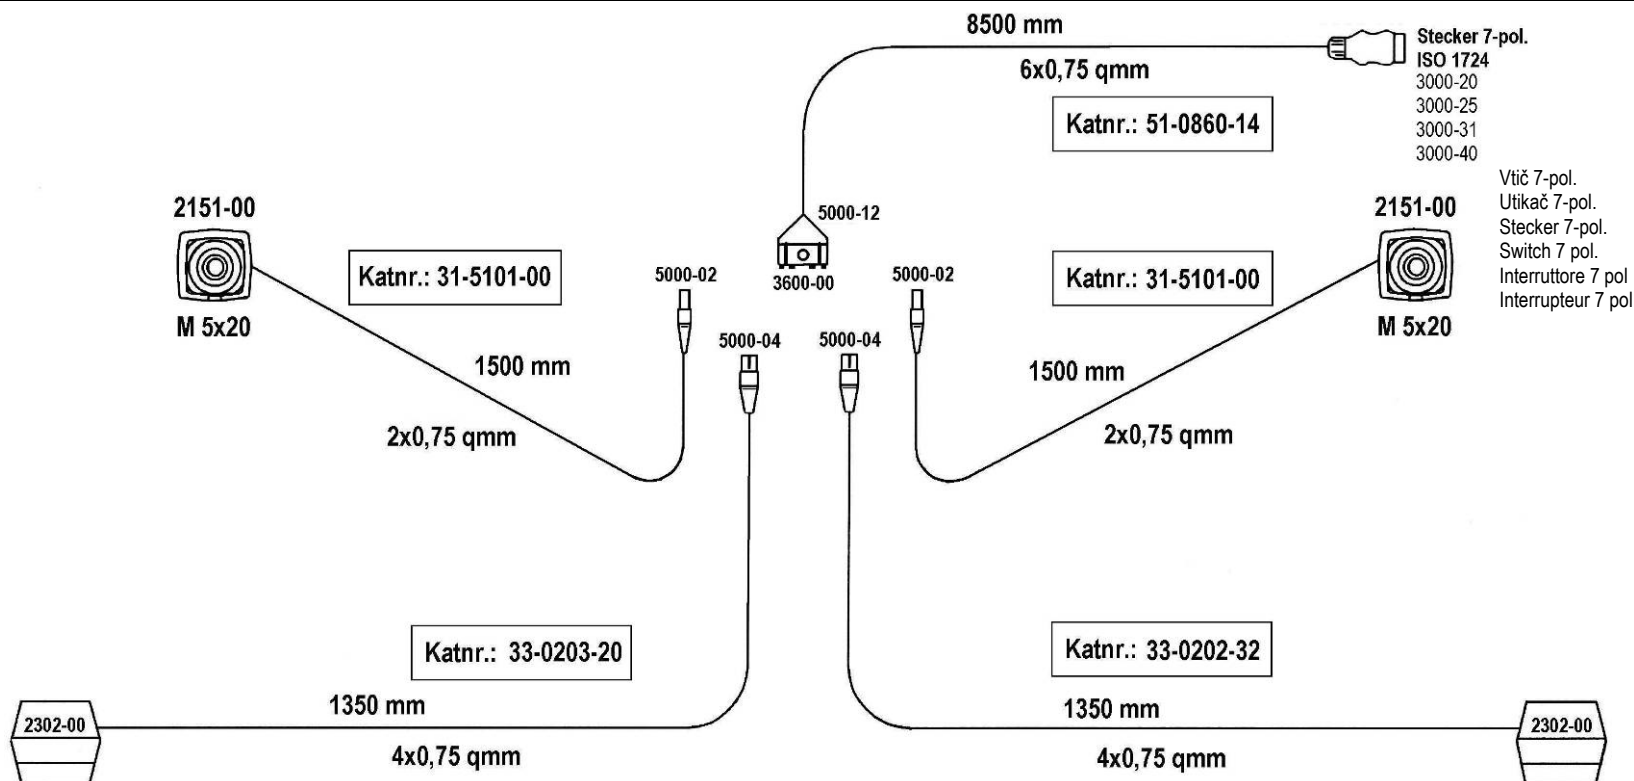

STAR 600/20 T=+251

	ACCESSORI:	I
2 pez.	4808-00	serracavo:
2 pez.	5411-01	faretto/60 mm/autoadesivo
6 pez.	5412-01	faretto/60 mm/autoadesivo
8 pez.	S500-00	dado M5
8 pez.	S502-00	rondella blocca denti M5