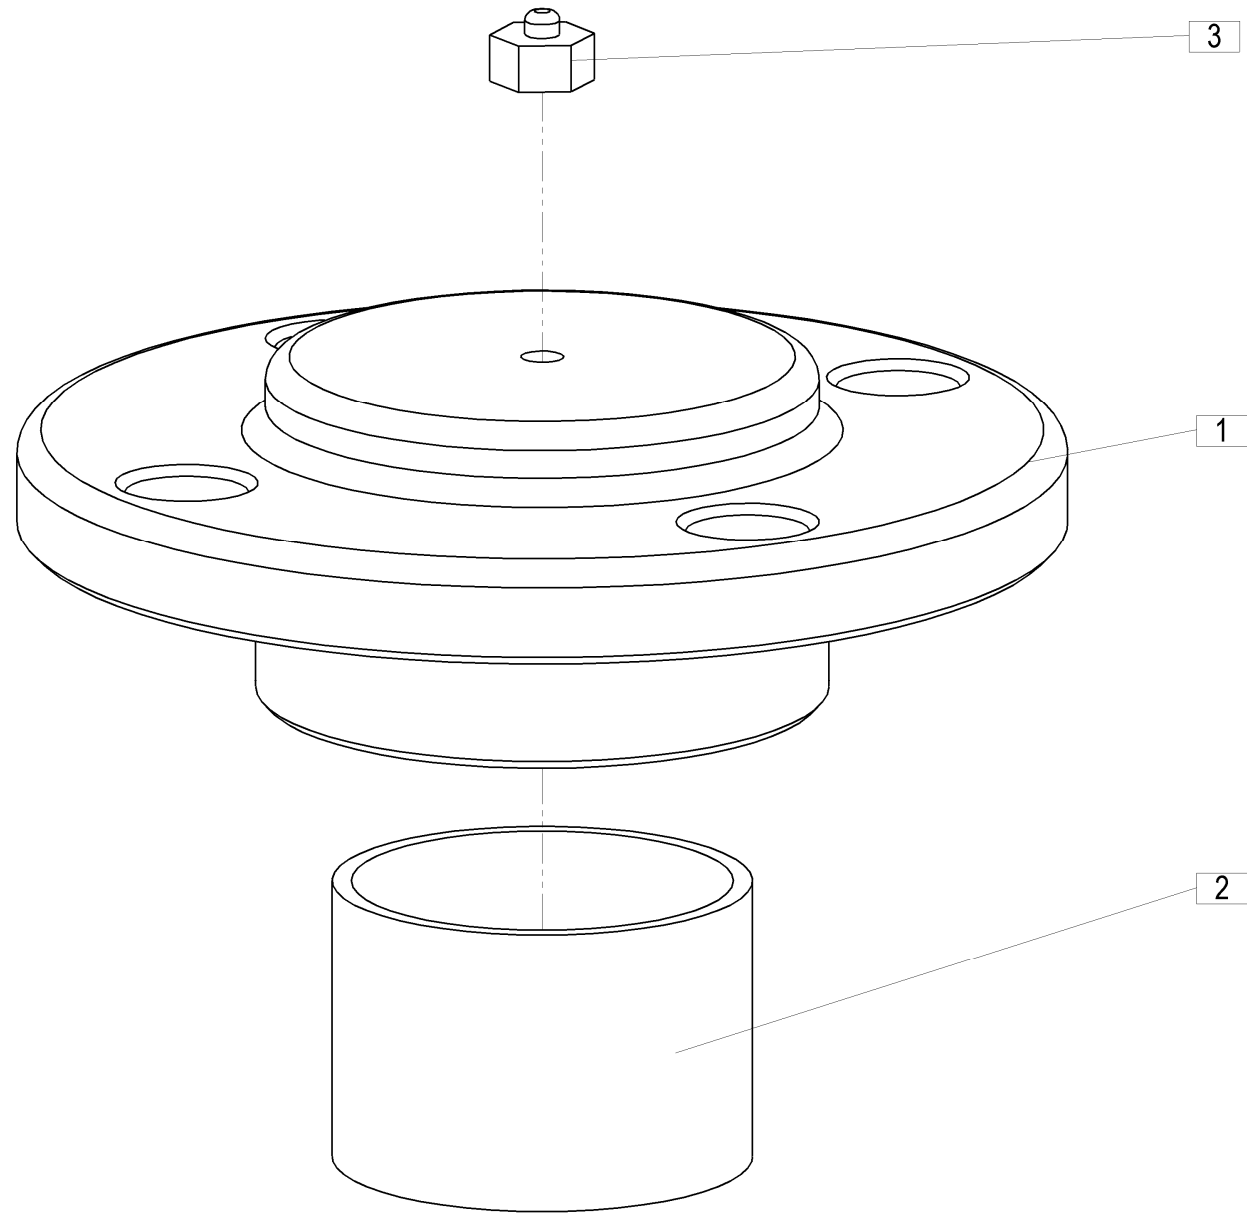

Številka Broj Bild Fig. Fig. N° Afb.	Kataloška številka Kataloški broj Ersatzteilnummer Spare Part Number Numero Parti di Ricambio Numéro de la pièce de rechange Vervangonderdeelnnummer	Naziv dela (SLO)	Naziv dijela (HR)	Benennung (D)	Description (GB)	Descrizione (I)	Description (F)	Beschrijving (NL)	Količina Komada Menge Quantity Quantità Quantité Hoeveelheid
1	676100501A	Jarem zadnji var.	Zadnji jaram var.	Joch – Heck geschw.	Yoke – backside welded	Giogo – parte posteriore saldata	Chape d'attelage - arrière soudé	Juk - achterzijde gelast	1
2	156886202A	Jarem 1 var.	Jaram 1 var.	Joch 1 geschw.	Yoke 1 welded	Giogo 1 saldato	Chape d'attelage 1 soudée	Juk 1 gelast	1
3	155123902	Gred 13 - 40x 210	Vratilo 13 - 40x 210	Welle 13 - 40x 210	Shaft 13 - 40x 210	Albero 13 - 40x 210	Arbre de transmission 13 - 40x 210	As 13 - 40x 210	1
4	150100812	Ležaj KR 6007 2RS (FAG,SKF,NTN)	Ležaj KR 6007 2RS (FAG,SKF,NTN)	Kugellager KR 6007 2RS (FAG,SKF,NTN)	Bearing KR 6007 2RS (FAG,SKF,NTN)	Cuscinetto KR 6007 2RS (FAG, SKF, NTN)	Palier KR 6007 2RS (FAG, SKF, NTN)	Lager KR 6007 2RS (FAG,SKF,NTN)	2
5	000236300	Vskočnik notranji N 62x2	Uskočnik unutrašnji N 62x2	Sicherungsring innen N 62x2	Circlip N 62x2	Anello di sicurezza N 62x2	Anneau élastique N 62x2	Borgring N 62x2	2
6	154561209	Ohišje kpl.	Kućište kpl.	Gehäuse zus.	Housing cpl.	Alloggiamento cpl.	Ens. tulipe	Behuizing kpl.	2
7	155124000	Zaščita kardana	Zaštita kardana	Gelenkwellenschutz	P.T.O. shaft protection	Protezione dell'albero cardanico	Protection de l'arbre de transmission	P.T.O.-asbescherming	2
8	150087202	Vijak M12x 25	Vijak M12x 25	Schraube M12x 25	Screw M12x 25	Vite M12x 25	Vis M12x 25	Schroef M12x 25	8
9	150426907	Podložka SKM 12	Podložka SKM 12	Scheibe SKM 12	Washer SKM 12	Rondella SKM 12	Rondelle SKM 12	Sluitring SKM 12	22
10	150393602	Matica M12	Navrtka M12	Mutter M12	Nut M12	Dado M12	Écrou M12	Moer M12	7
11	159445004	Vijak M12x 40	Vijak M12x 40	Schraube M12x 40	Screw M12x 40	Vite M12x 40	Vis M12x 40	Schroef M12x 40	7
12	000248903	Vijak M 8x 20	Vijak M 8x 20	Schraube M 8x 20	Screw M 8x 20	Vite M 8x 20	Vis M 8x 20	Schroef M 8x 20	4
13	151159908	Podložka 8,5/ 24 - 1,5	Podložka 8,5/ 24 - 1,5	Scheibe 8,5/ 24 - 1,5	Washer 8,5/ 24 - 1,5	Rondella 8,5/ 24 - 1,5	Rondelle 8,5/ 24 - 1,5	Sluitring 8,5 / 24 - 1,5	4
14	151157411	Puša 4 - 12,5/17,2 -15	Čaura 4 - 12,5/17,2 -15	Büchse 4 - 12,5/17,2 -15	Sleeve 4 - 12,5/17,2 -15	Manicotto 4 - 12,5/17,2 -15	Manchon 4 - 12,5/17,2 -15	Huis 4 - 12,5/17,2 -15	3
15	910062407	Zaščita kardana	Zaštita kardana	Gelenkwellenschutz	P.T.O. shaft protection	Protezione dell'albero cardanico	Protection de l'arbre de transmission	P.T.O.-asbescherming	1
16	000211005	Vijak M10x 35	Vijak M10x 35	Schraube M10x 35	Screw M10x 35	Vite M10x 35	Vis M10x 35	Schroef M10x 35	3
17	150426809	Podložka SKM 10	Podložka SKM 10	Scheibe SKM 10	Washer SKM 10	Rondella SKM 10	Rondelle SKM 10	Sluitring SKM 10	3
18	150560707	Kardan B&P KARDAN.068.0	Kardan B&P KARDAN.068.0	Gelenkwelle B&P KARDAN.068.0	P.T.O shaft B&P KARDAN.068.0	Albero cardanico B&P KARDAN.068.0	Arbre de transmission B&P KARDAN.068.0	P.T.O. as B&P KARDAN.068.0	1
19	156886006	Pokrov	Pokrov	Deckel	Cover	Calotta	Couvercle	Deksel	1
20	150216705	Vijak M8x10	Vijak M8x10	Schraube M8x10	Screw M8x10	Vite M8x10	Vis M8x10	Schroef M8x10	2
21	156907902	Ključ viličasti 41	Ključ viličasti 41	Messerschlüssel 41	Blade tool 41	Attrezzo lama 41	Outil lame 41	Maaiblad 41	1
22	150628501	Džalo	Držač	Halter	Holder	Supporto	Réceptacle	Houder	2
23	150047602	Podložka C 5	Podložka C 5	Scheibe C 5	Washer C 5	Rondella C 5	Rondelle C 5	Sluitring C 5	4
24	150134009	Vijak M 5x 16	Vijak M 5x 16	Schraube M 5x 16	Screw M 5x 16	Vite M 5x 16	Vis M 5x 16	Schroef M 5x 16	4
25	150628404	Zagozda podložna	Klin podložni	Braking-parts	Bremsungsanlage	Materiale frenante	Système de freinage	Reminstallatie	2
26	150537208	Kardan B&P KARDAN.064.0	Kardan B&P KARDAN.064.0	Gelenkwelle B&P KARDAN.064.0	P.T.O shaft B&P KARDAN.064.0	Albero cardanico B&P KARDAN.064.0	Arbre de transmission B&P KARDAN.064.0	P.T.O. as B&P KARDAN.064.0	1