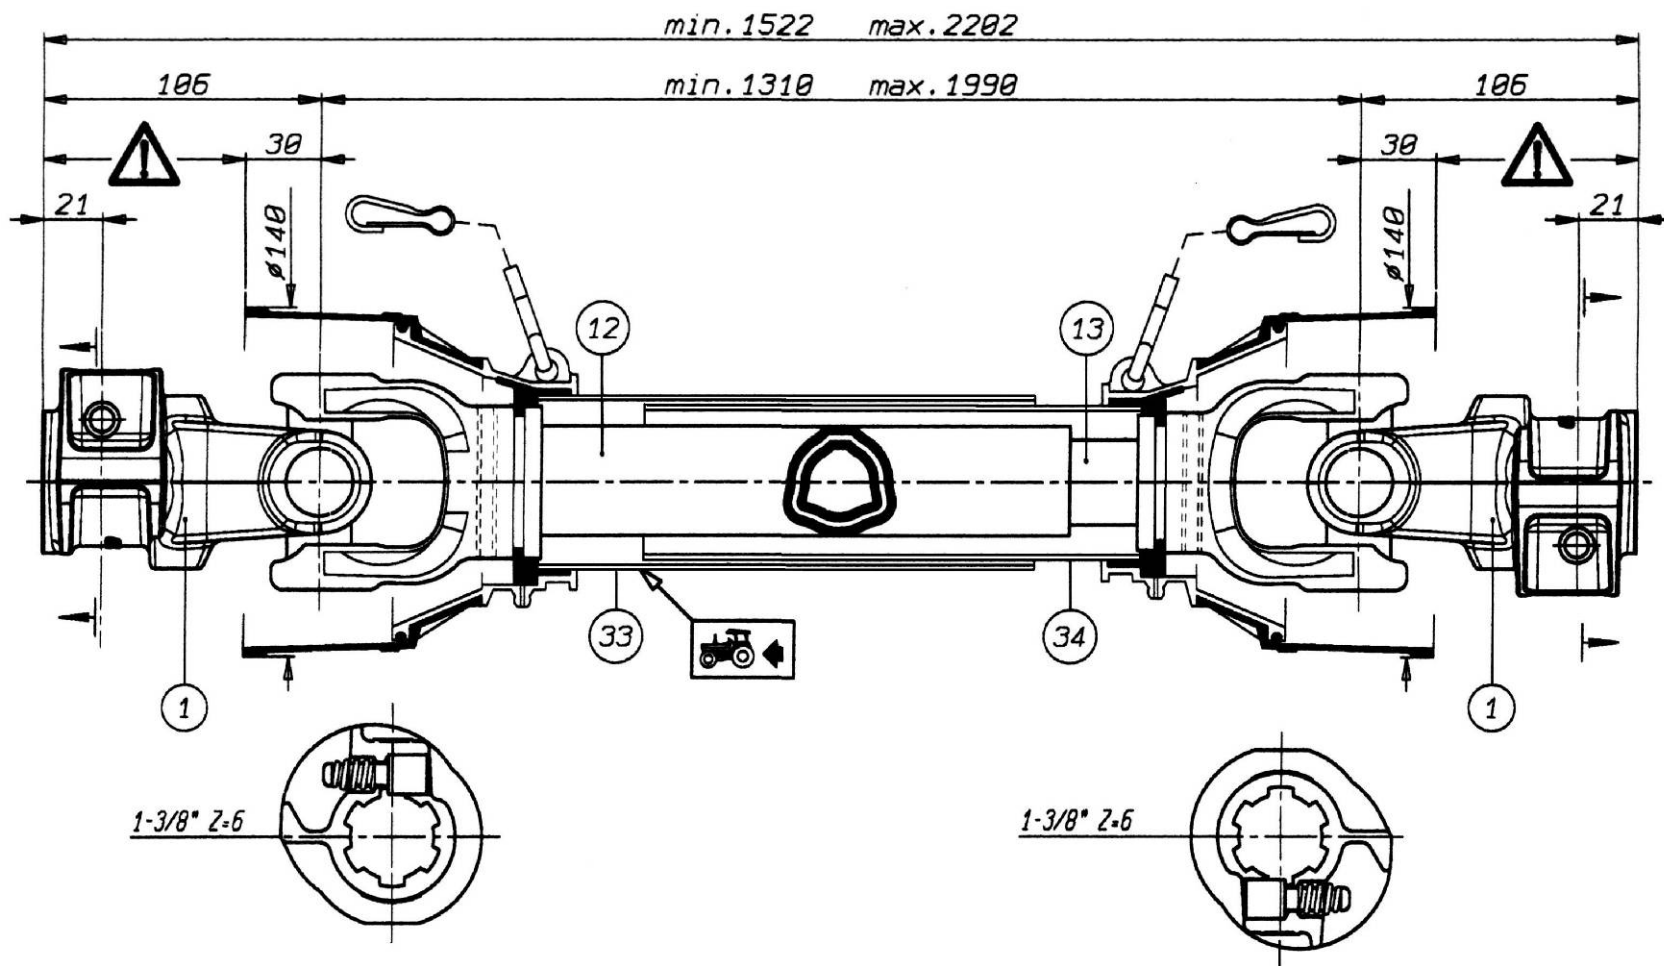

Vmesni kardan I. vgradnja
Kardansko vrtilo I. ugradnja
Zwischene Gelenkwelle für I. Anbau.
Intermediate P.T.O. shaft
Albero cardanico intermedio
Arbre de transmission intermédiaire

KARDAN.068.0
Ident: 150560707
Tijdelijke P.T.O.-as

KARDAN.068.0

Ident: 150560707