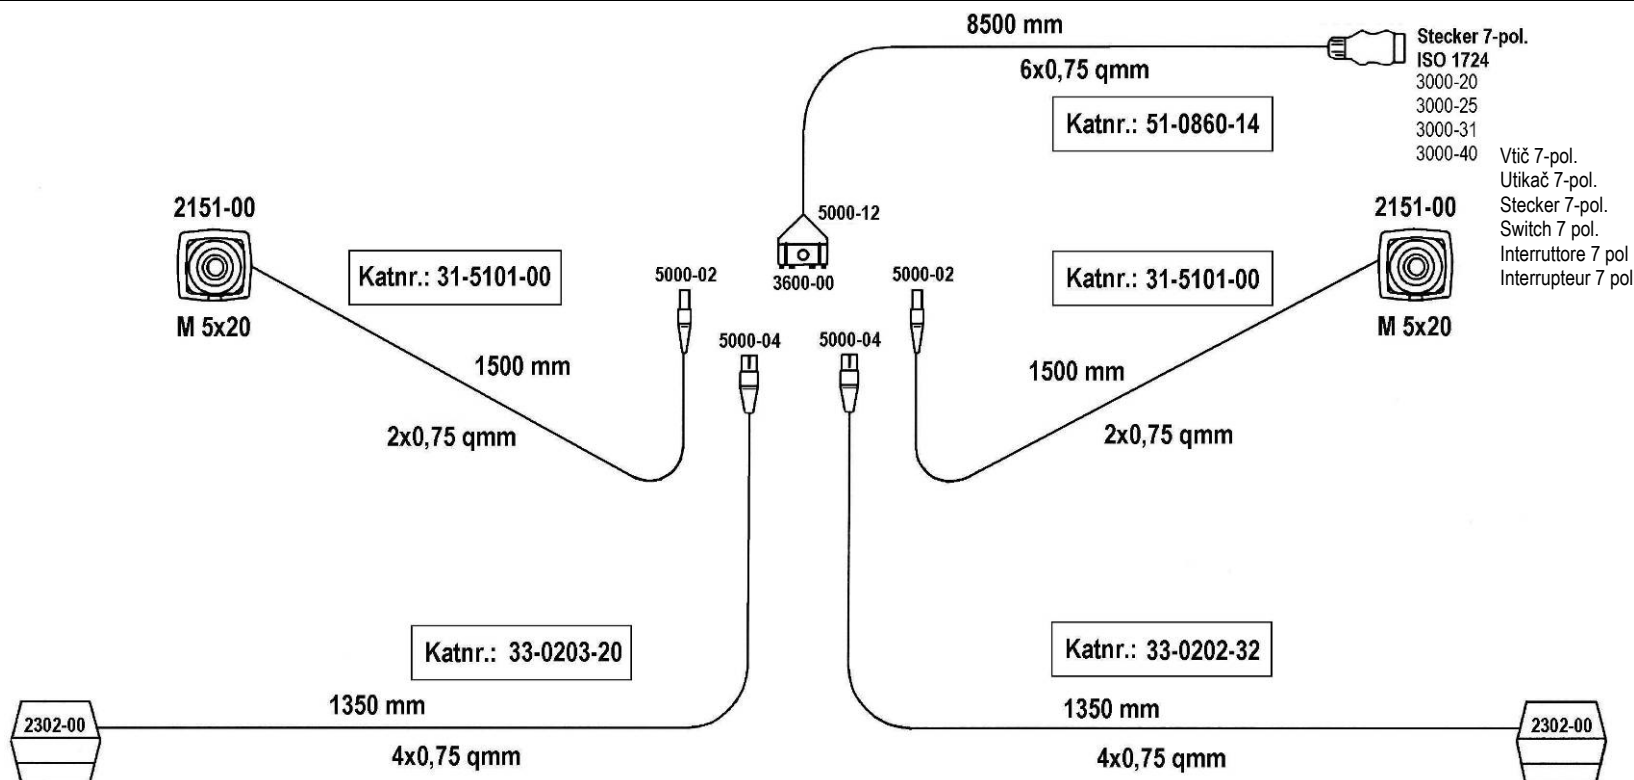

Velja od tov. št. dalje:
 Važi od tvor. broja dalje:
 Ab masch. Nr.:
 From mach Nr.:
 Da macch. Nr.:
 N° de machine :
 Van mach nr.:

STAR 600/20 T=+251

14

Številka Broj Bild Fig. Fig. N° Afb.	Kataloška številka Kataloški broj Ersatzteilnummer Spare Part Number Numero Parti di Ricambio Numéro de la pièce de rechange Vervangonderdeelnnummer	Naziv dela (SLO)	Naziv dijela (HR)	Benennung (D)	Description (GB)	Descrizione (I)	Description (F)	Beschrijving (NL)	Količina Komada Menge Quantity Quantità Quantité Hoeveelheid
1	676100501A	Jarem zadnji var.	Zadnji jaram var.	Joch – Heck geschw.	Yoke – backside welded	Giogo – parte posteriore saldata	Chape d'attelage - arrière soudé	Juk - achterzijde gelast	1
2	156886202A	Jarem 1 var.	Jaram 1 var.	Joch 1 geschw.	Yoke 1 welded	Giogo 1 saldato	Chape d'attelage 1 soudée	Juk 1 gelast	1
3	155123902	Gred 13 - 40x 210	Vratilo 13 - 40x 210	Welle 13 - 40x 210	Shaft 13 - 40x 210	Albero 13 - 40x 210	Arbre de transmission 13 - 40x 210	As 13 - 40x 210	1
4	150100812	Ležaj KR 6007 2RS (FAG,SKF,NTN)	Ležaj KR 6007 2RS (FAG,SKF,NTN)	Kugellager KR 6007 2RS (FAG,SKF,NTN)	Bearing KR 6007 2RS (FAG,SKF,NTN)	Cuscinetto KR 6007 2RS (FAG, SKF, NTN)	Palier KR 6007 2RS (FAG, SKF, NTN)	Lager KR 6007 2RS (FAG,SKF,NTN)	2
5	000236300	Vskočnik notranji N 62x2	Uskočnik unutrašnji N 62x2	Sicherungsring innen N 62x2	Circlip N 62x2	Anello di sicurezza N 62x2	Anneau élastique N 62x2	Borgring N 62x2	2
6	154561209	Ohišje kpl.	Kućište kpl.	Gehäuse zus.	Housing cpl.	Alloggiamento cpl.	Ens. tulipe	Behuizing kpl.	2
7	155124000	Zaščita kardana	Zaštita kardana	Gelenkwellenschutz	P.T.O. shaft protection	Protezione dell'albero cardanico	Protection de l'arbre de transmission	P.T.O.-asbescherming	2
8	150087202	Vijak M12x 25	Vijak M12x 25	Schraube M12x 25	Screw M12x 25	Vite M12x 25	Vis M12x 25	Schroef M12x 25	8
9	150426907	Podložka SKM 12	Podložka SKM 12	Scheibe SKM 12	Washer SKM 12	Rondella SKM 12	Rondelle SKM 12	Sluitring SKM 12	22
10	150393602	Matica M12	Navrtka M12	Mutter M12	Nut M12	Dado M12	Écrou M12	Moer M12	7
11	159445004	Vijak M12x 40	Vijak M12x 40	Schraube M12x 40	Screw M12x 40	Vite M12x 40	Vis M12x 40	Schroef M12x 40	7
12	000248903	Vijak M 8x 20	Vijak M 8x 20	Schraube M 8x 20	Screw M 8x 20	Vite M 8x 20	Vis M 8x 20	Schroef M 8x 20	4
13	151159908	Podložka 8,5/ 24 - 1,5	Podložka 8,5/ 24 - 1,5	Scheibe 8,5/ 24 - 1,5	Washer 8,5/ 24 - 1,5	Rondella 8,5/ 24 - 1,5	Rondelle 8,5/ 24 - 1,5	Sluitring 8,5 / 24 - 1,5	4
14	151157411	Puša 4 - 12,5/17,2 -15	Čaura 4 - 12,5/17,2 -15	Büchse 4 - 12,5/17,2 -15	Sleeve 4 - 12,5/17,2 -15	Manicotto 4 - 12,5/17,2 -15	Manchon 4 - 12,5/17,2 -15	Huis 4 - 12,5/17,2 -15	3
15	910062407	Zaščita kardana	Zaštita kardana	Gelenkwellenschutz	P.T.O. shaft protection	Protezione dell'albero cardanico	Protection de l'arbre de transmission	P.T.O.-asbescherming	1
16	000211005	Vijak M10x 35	Vijak M10x 35	Schraube M10x 35	Screw M10x 35	Vite M10x 35	Vis M10x 35	Schroef M10x 35	3
17	150426809	Podložka SKM 10	Podložka SKM 10	Scheibe SKM 10	Washer SKM 10	Rondella SKM 10	Rondelle SKM 10	Sluitring SKM 10	3
18	150560707	Kardan B&P KARDAN.068.0	Kardan B&P KARDAN.068.0	Gelenkwelle B&P KARDAN.068.0	P.T.O shaft B&P KARDAN.068.0	Albero cardanico B&P KARDAN.068.0	Arbre de transmission B&P KARDAN.068.0	P.T.O. as B&P KARDAN.068.0	1
19	156886006	Pokrov	Pokrov	Deckel	Cover	Calotta	Couvercle	Deksel	1
20	150216705	Vijak M8x10	Vijak M8x10	Schraube M8x10	Screw M8x10	Vite M8x10	Vis M8x10	Schroef M8x10	2
21	156907902	Ključ viličasti 41	Ključ viličasti 41	Messerschlüssel 41	Blade tool 41	Attrezzo lama 41	Outil lame 41	Maaiblad 41	1
22	150628501	Džalo	Držač	Halter	Holder	Supporto	Réceptacle	Houder	2
23	150047602	Podložka C 5	Podložka C 5	Scheibe C 5	Washer C 5	Rondella C 5	Rondelle C 5	Sluitring C 5	4
24	150134009	Vijak M 5x 16	Vijak M 5x 16	Schraube M 5x 16	Screw M 5x 16	Vite M 5x 16	Vis M 5x 16	Schroef M 5x 16	4
25	150628404	Zagozda podložna	Klin podložni	Braking-parts	Bremsungsanlage	Materiale frenante	Système de freinage	Reminstallatie	2
26	150537208	Kardan B&P KARDAN.064.0	Kardan B&P KARDAN.064.0	Gelenkwelle B&P KARDAN.064.0	P.T.O shaft B&P KARDAN.064.0	Albero cardanico B&P KARDAN.064.0	Arbre de transmission B&P KARDAN.064.0	P.T.O. as B&P KARDAN.064.0	1