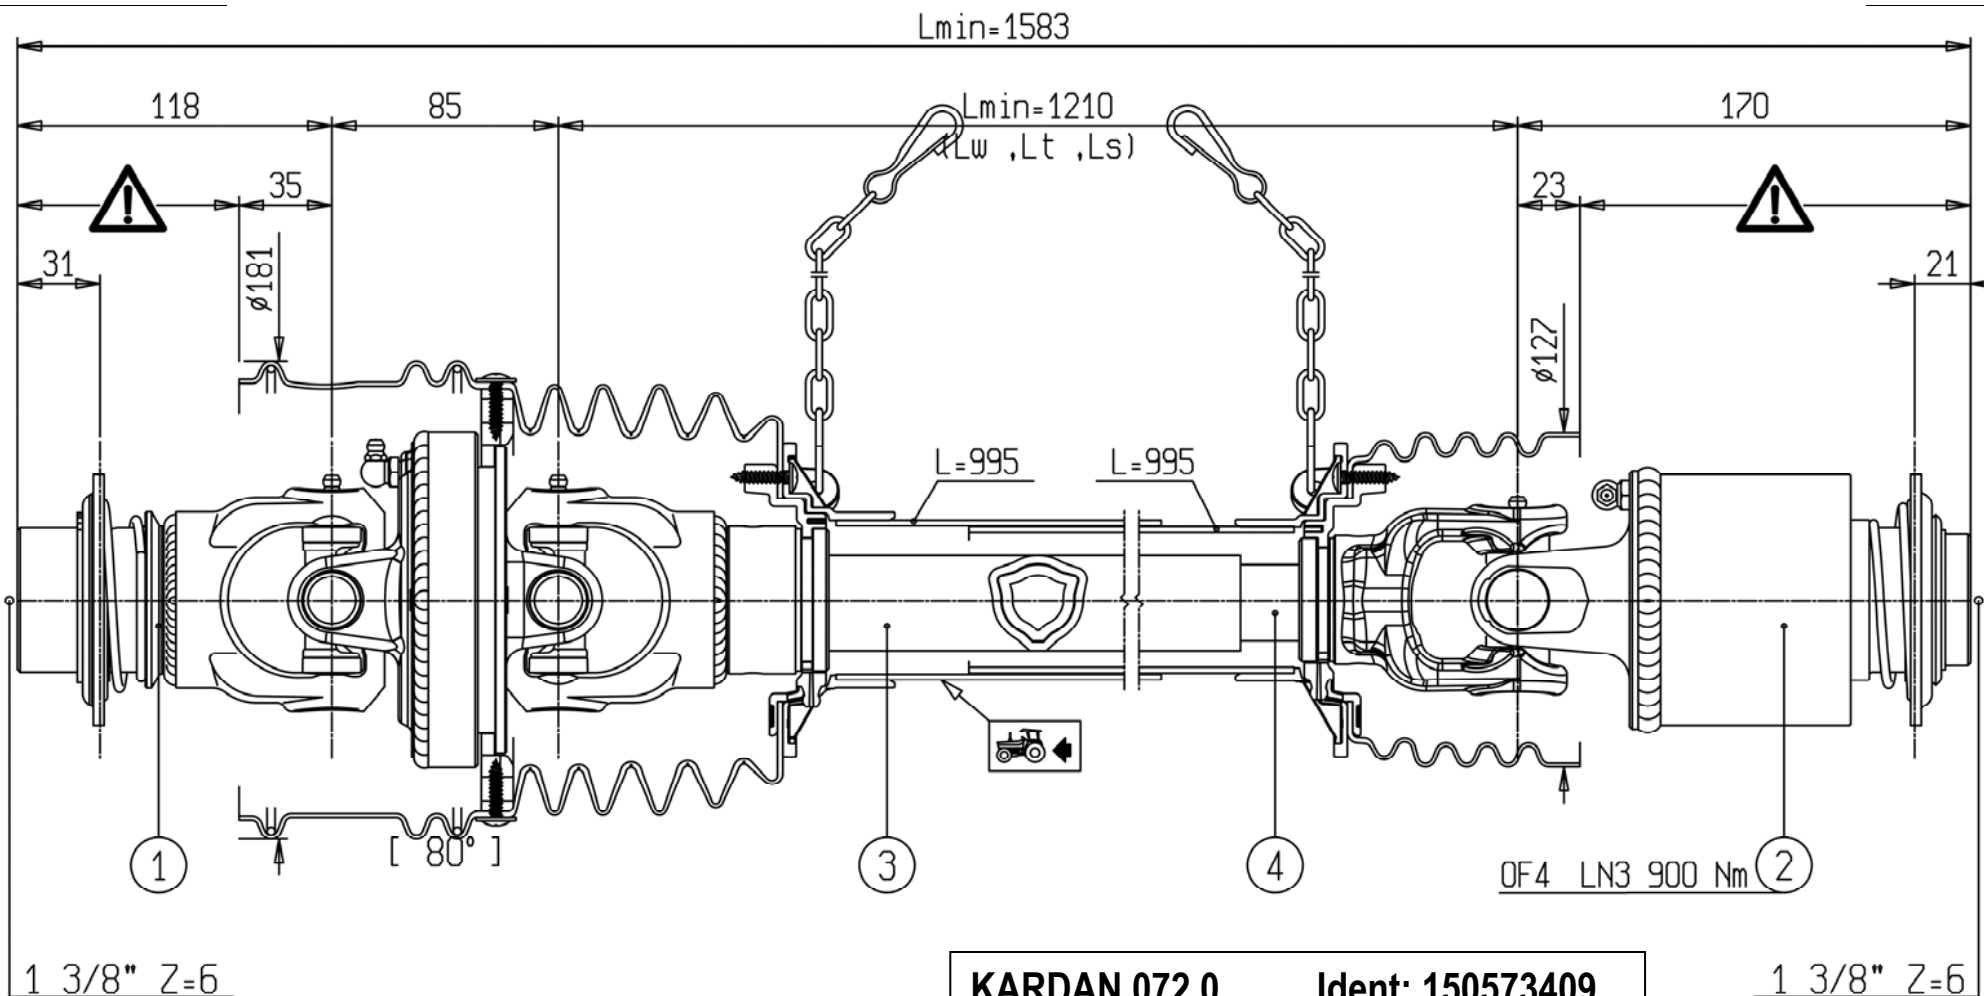

KARDAN.068.0
 Ident: 150560707
 Tijdelijke P.T.O.-as

KARDAN.068.0

Ident: 150560707

KARDAN.072.0 Ident: 150573409

Kardanska gred do traktorja (540 vrt/min)
 Kardansko vratilo do traktora (540 vrt/min)
 Gelenkwelle bis Schlepper (540 Um/min)
 P.T.O. shaft to the tractor (540 rpm)
 Albero cardanico al trattore (540 giri/min)
 Arbre de transmission au tracteur (540 tr/min)