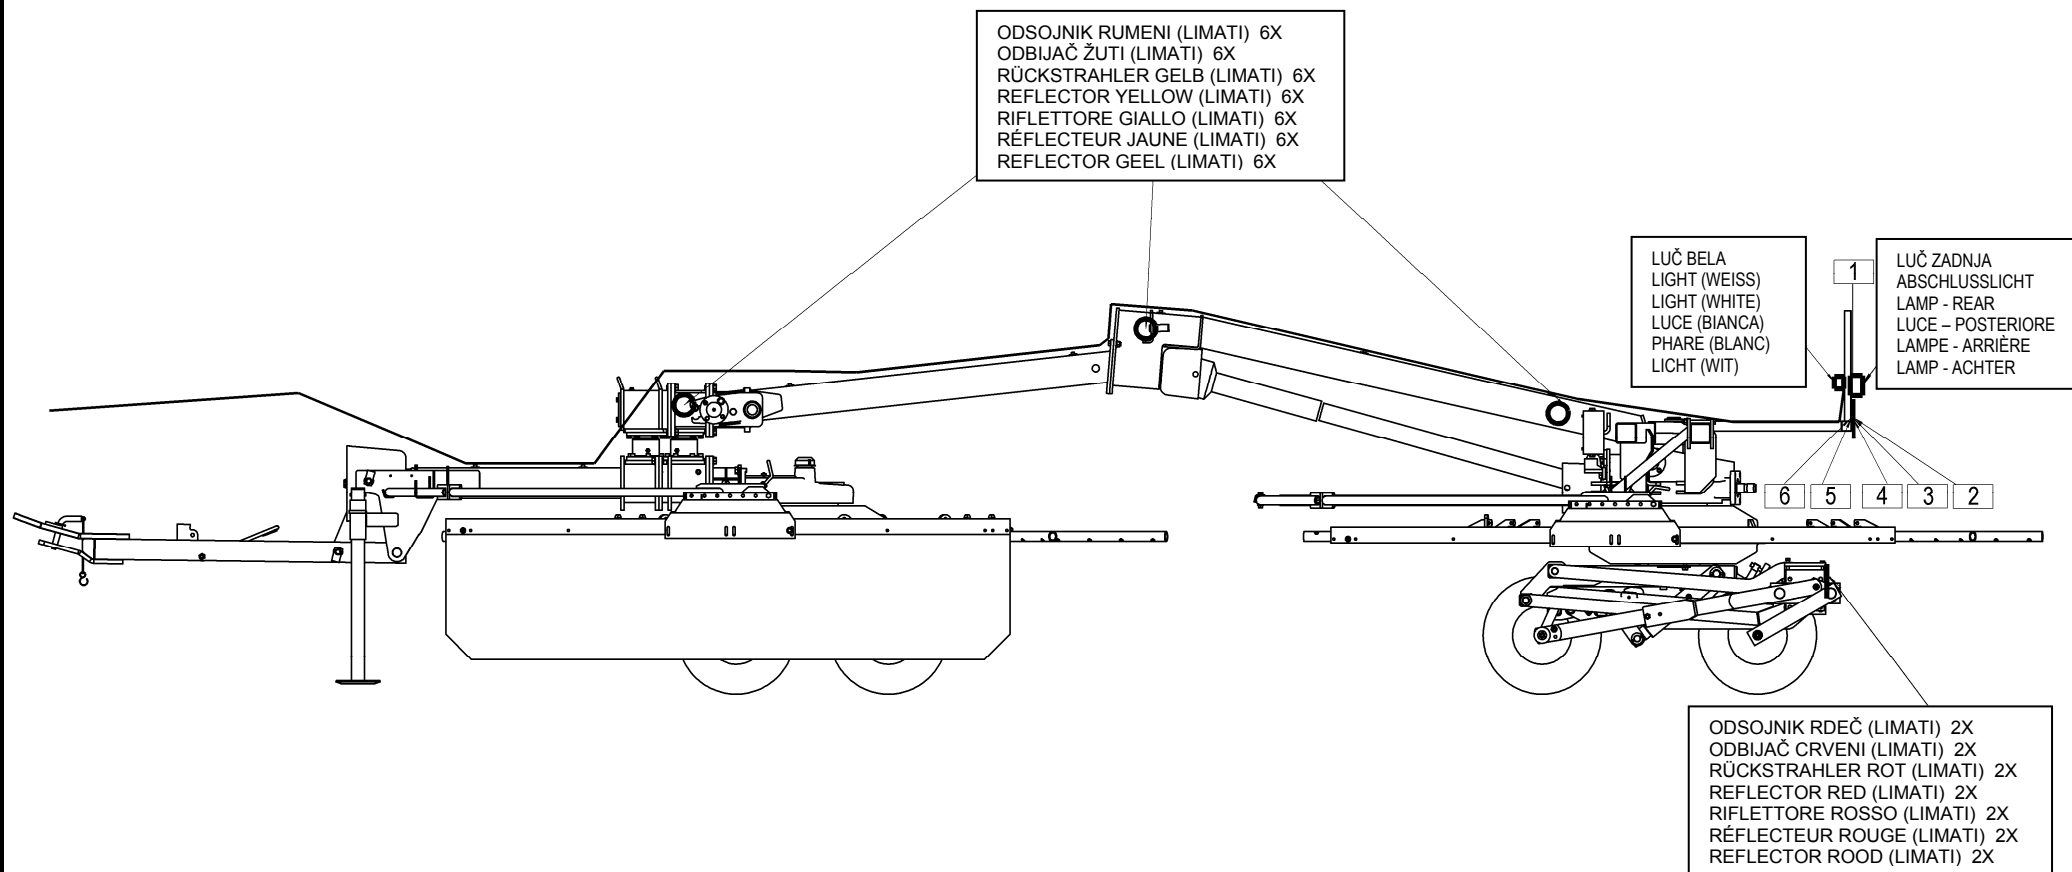

Velja od tov. št. dalje:
 Važi od tvor. broja dalje:
 Ab masch. Nr.:
 From mach Nr.:
 Da macch. Nr.:
 N° de machine :
 Van mach nr.:

STAR 600/20 T=+251

14

Številka Broj Bild Fig. Fig. N° Afb.	Kataloška številka Kataloški broj Ersatzteilnummer Spare Part Number Numero Parti di Ricambio Numéro de la pièce de rechange Vervangonderdeelnnummer	Naziv dela (SLO)	Naziv dijela (HR)	Benennung (D)	Description (GB)	Descrizione (I)	Description (F)	Beschrijving (NL)	Količina Komada Menge Quantity Quantità Quantité Hoeveelheid
1	676100501A	Jarem zadnji var.	Zadnji jaram var.	Joch – Heck geschw.	Yoke – backside welded	Giogo – parte posteriore saldata	Chape d'attelage - arrière soudé	Juk - achterzijde gelast	1
2	156886202A	Jarem 1 var.	Jaram 1 var.	Joch 1 geschw.	Yoke 1 welded	Giogo 1 saldato	Chape d'attelage 1 soudée	Juk 1 gelast	1
3	155123902	Gred 13 - 40x 210	Vratilo 13 - 40x 210	Welle 13 - 40x 210	Shaft 13 - 40x 210	Albero 13 - 40x 210	Arbre de transmission 13 - 40x 210	As 13 - 40x 210	1
4	150100812	Ležaj KR 6007 2RS (FAG,SKF,NTN)	Ležaj KR 6007 2RS (FAG,SKF,NTN)	Kugellager KR 6007 2RS (FAG,SKF,NTN)	Bearing KR 6007 2RS (FAG,SKF,NTN)	Cuscinetto KR 6007 2RS (FAG, SKF, NTN)	Palier KR 6007 2RS (FAG, SKF, NTN)	Lager KR 6007 2RS (FAG,SKF,NTN)	2
5	000236300	Vskočnik notranji N 62x2	Uskočnik unutrašnji N 62x2	Sicherungsring innen N 62x2	Circlip N 62x2	Anello di sicurezza N 62x2	Anneau élastique N 62x2	Borgring N 62x2	2
6	154561209	Ohišje kpl.	Kućište kpl.	Gehäuse zus.	Housing cpl.	Alloggiamento cpl.	Ens. tulipe	Behuizing kpl.	2
7	155124000	Zaščita kardana	Zaštita kardana	Gelenkwellenschutz	P.T.O. shaft protection	Protezione dell'albero cardanico	Protection de l'arbre de transmission	P.T.O.-asbescherming	2
8	150087202	Vijak M12x 25	Vijak M12x 25	Schraube M12x 25	Screw M12x 25	Vite M12x 25	Vis M12x 25	Schroef M12x 25	8
9	150426907	Podložka SKM 12	Podložka SKM 12	Scheibe SKM 12	Washer SKM 12	Rondella SKM 12	Rondelle SKM 12	Sluitring SKM 12	22
10	150393602	Matica M12	Navrtka M12	Mutter M12	Nut M12	Dado M12	Écrou M12	Moer M12	7
11	159445004	Vijak M12x 40	Vijak M12x 40	Schraube M12x 40	Screw M12x 40	Vite M12x 40	Vis M12x 40	Schroef M12x 40	7
12	000248903	Vijak M 8x 20	Vijak M 8x 20	Schraube M 8x 20	Screw M 8x 20	Vite M 8x 20	Vis M 8x 20	Schroef M 8x 20	4
13	151159908	Podložka 8,5/ 24 - 1,5	Podložka 8,5/ 24 - 1,5	Scheibe 8,5/ 24 - 1,5	Washer 8,5/ 24 - 1,5	Rondella 8,5/ 24 - 1,5	Rondelle 8,5/ 24 - 1,5	Sluitring 8,5 / 24 - 1,5	4
14	151157411	Puša 4 - 12,5/17,2 -15	Čaura 4 - 12,5/17,2 -15	Büchse 4 - 12,5/17,2 -15	Sleeve 4 - 12,5/17,2 -15	Manicotto 4 - 12,5/17,2 -15	Manchon 4 - 12,5/17,2 -15	Huis 4 - 12,5/17,2 -15	3
15	910062407	Zaščita kardana	Zaštita kardana	Gelenkwellenschutz	P.T.O. shaft protection	Protezione dell'albero cardanico	Protection de l'arbre de transmission	P.T.O.-asbescherming	1
16	000211005	Vijak M10x 35	Vijak M10x 35	Schraube M10x 35	Screw M10x 35	Vite M10x 35	Vis M10x 35	Schroef M10x 35	3
17	150426809	Podložka SKM 10	Podložka SKM 10	Scheibe SKM 10	Washer SKM 10	Rondella SKM 10	Rondelle SKM 10	Sluitring SKM 10	3
18	150560707	Kardan B&P KARDAN.068.0	Kardan B&P KARDAN.068.0	Gelenkwelle B&P KARDAN.068.0	P.T.O shaft B&P KARDAN.068.0	Albero cardanico B&P KARDAN.068.0	Arbre de transmission B&P KARDAN.068.0	P.T.O. as B&P KARDAN.068.0	1
19	156886006	Pokrov	Pokrov	Deckel	Cover	Calotta	Couvercle	Deksel	1
20	150216705	Vijak M8x10	Vijak M8x10	Schraube M8x10	Screw M8x10	Vite M8x10	Vis M8x10	Schroef M8x10	2
21	156907902	Ključ viličasti 41	Ključ viličasti 41	Messerschlüssel 41	Blade tool 41	Attrezzo lama 41	Outil lame 41	Maaiblad 41	1
22	150628501	Džalo	Držač	Halter	Holder	Supporto	Réceptacle	Houder	2
23	150047602	Podložka C 5	Podložka C 5	Scheibe C 5	Washer C 5	Rondella C 5	Rondelle C 5	Sluitring C 5	4
24	150134009	Vijak M 5x 16	Vijak M 5x 16	Schraube M 5x 16	Screw M 5x 16	Vite M 5x 16	Vis M 5x 16	Schroef M 5x 16	4
25	150628404	Zagozda podložna	Klin podložni	Braking-parts	Bremsungsanlage	Materiale frenante	Système de freinage	Reminstallatie	2
26	150537208	Kardan B&P KARDAN.064.0	Kardan B&P KARDAN.064.0	Gelenkwelle B&P KARDAN.064.0	P.T.O shaft B&P KARDAN.064.0	Albero cardanico B&P KARDAN.064.0	Arbre de transmission B&P KARDAN.064.0	P.T.O. as B&P KARDAN.064.0	1