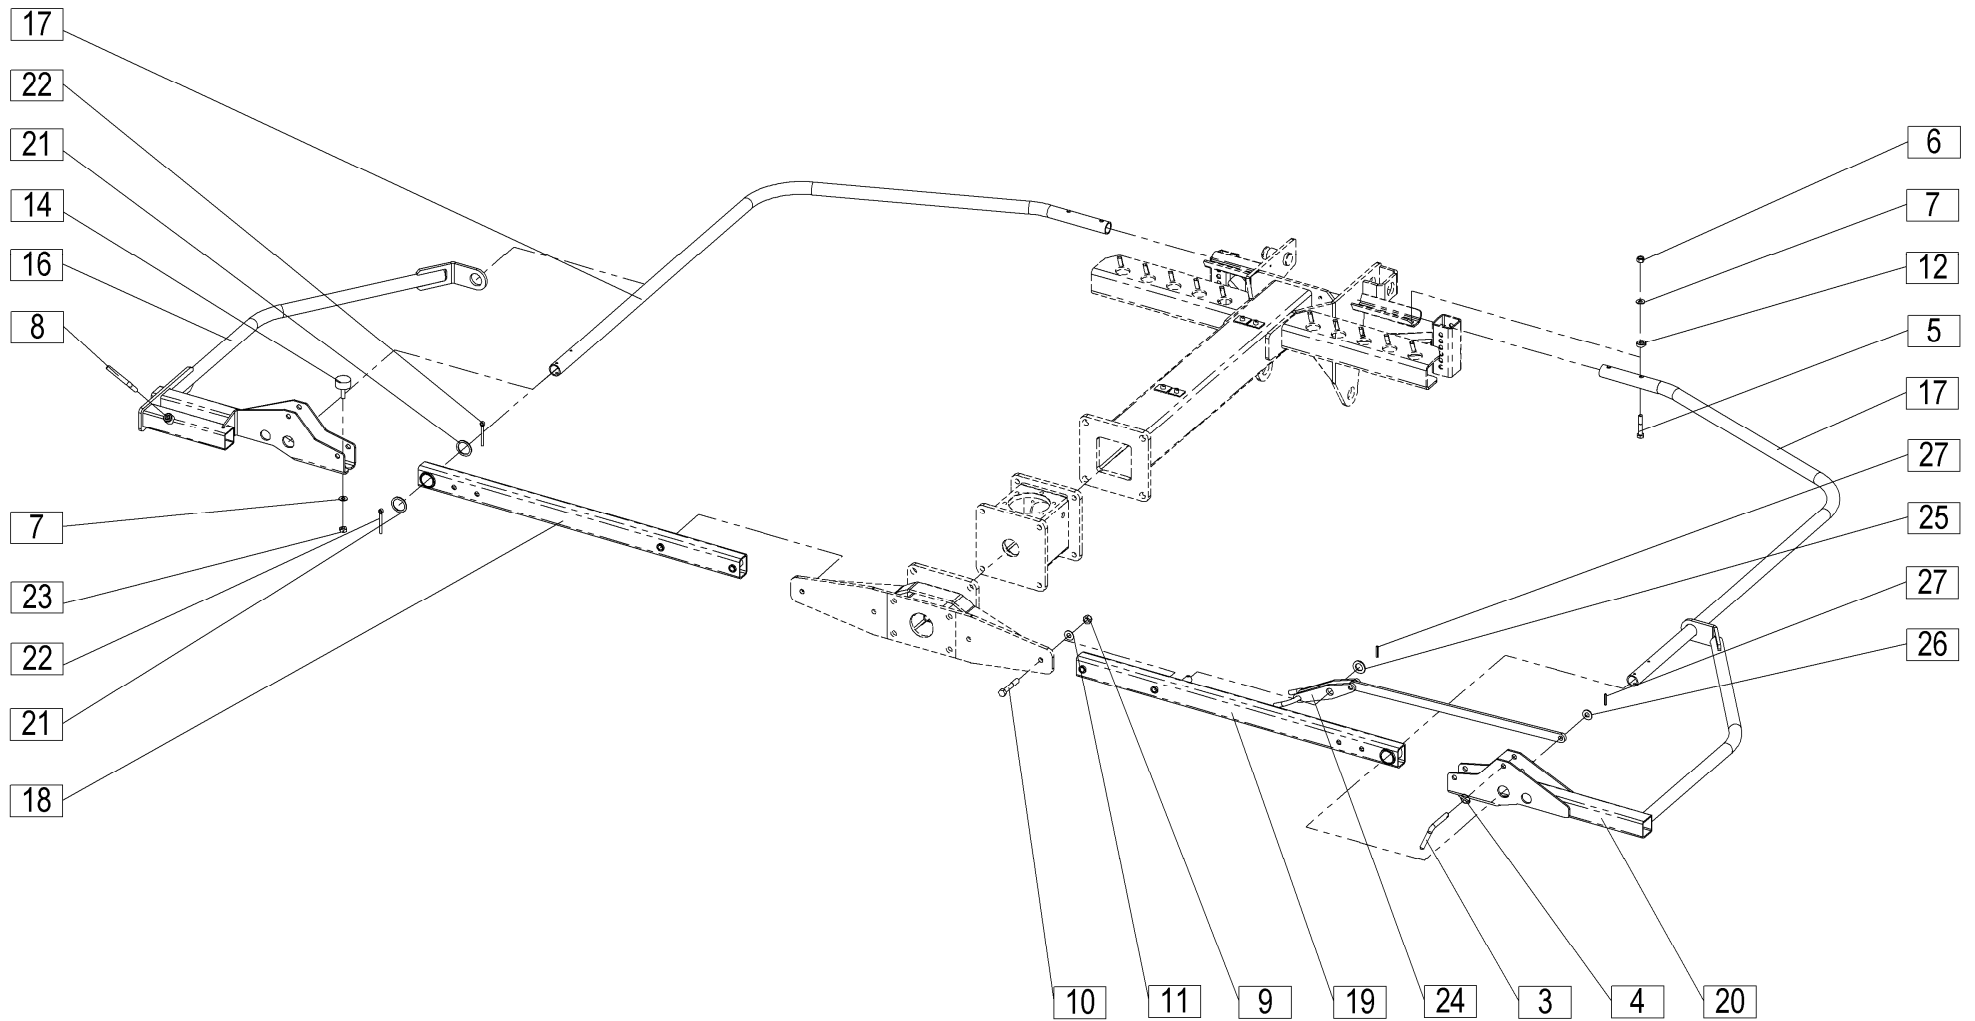

Velja od tov. št. dalje:
Važi od tvor. broja dalje:
Ab mach. Nr.:
From mach Nr.:
Da macch. Nr.:
N° de machine :
Van mach nr.:

STAR 600/20 T=+251

6

Številka Broj Bild Fig. Fig. N° Afb.	Kataloška številka Kataloški broj Ersatzteilnummer Spare Part Number Numero Parti di Ricambio Numéro de la pièce de rechange Vervangonderdeelnnummer	Naziv dela (SLO)	Naziv dijela (HR)	Benennung (D)	Description (GB)	Descrizione (I)	Description (F)	Beschrijving (NL)	Količina Komada Menge Quantity Quantità Hoeveelheid
21	000237602	Vskočnik zunanji Z 35x1,5	Uskočnik vanjski Z 35x1,5	Sicherungsring aussen Z 35x1,5	Circlip Z 35x1,5	Anello di sicurezza Z 35x1,5	Anneau élastique Z 35x1,5	Borgring Z 35x1,5	6
22	151186905	Podložka 35 / 45 - 0,5	Podložka 35 / 45 - 0,5	Scheibe 35 / 45 - 0,5	Washer 35 / 45 - 0,5	Rondella 35/45 - 0,5	Rondelle 35/45 - 0,5	Slutring 35 / 45 - 0,5	4
23	159423304	Vskočnik zunanji Z 70x2,5	Uskočnik vanjski Z 70x2,5	Sicherungsring aussen Z 70x2,5	Circlip Z 70x2,5	Anello di sicurezza Z 70x2,5	Anneau élastique Z 70x2,5	Borgring Z 70x2,5	1
24	150367409	Vskočnik notranji N 95x3	Uskočnik unutrašnji N 95x3	Sicherungsring innen N 95x3	Circlip N 95x3	Anello di sicurezza N 95x3	Anneau élastique N 95x3	Borgring N 95x3	1
25	150457909	Puša PAP 8040 P10	Čaura PAP 8040 P10	Büchse PAP 8040 P10	Sleeve PAP 8040 P10	Manicotto PAP 8040 P10	Manchon PAP 8040 P10	Huls PAP 8040 P10	1
26	000253905	Vijak M16x35	Vijak M16x35	Schraube M16x35	Screw M16x35	Vite M16x35	Vis M16x35	Schroef M16x35	4
27	150427005	Podložka SKM 16	Podložka SKM 16	Scheibe SKM 16	Washer SKM 16	Rondella SKM 16	Rondelle SKM 16	Slutring SKM 16	4
28	150433007	Podložka SKZ 10	Podložka SKZ 10	Scheibe SKZ 10	Washer SKZ 10	Rondella SKZ 10	Rondelle SKZ 10	Slutring SKZ 10	8
29	000210300	Vijak M10x25	Vijak M10x25	Schraube M10x25	Screw M10x25	Vite M10x25	Vis M10x25	Schroef M10x25	8
30	000216108	Vijak M12x30	Vijak M12x30	Schraube M12x30	Screw M12x30	Vite M12x30	Vis M12x30	Schroef M12x30	12
31	150066109	Zatič prožni 13x50	Opružni klin 13x50	Spannstift 13x50	Tension pin 13x50	Perno tensione 13x50	Goupille de serrage 13x50	Spanstift 13x50	1
32	150101703	Vijak M8x65	Vijak M8x65	Schraube M8x65	Screw M8x65	Vite M8x65	Vis M8x65	Schroef M8x65	1
33	000224108	Podložka 8	Podložka 8	Scheibe 8	Washer 8	Rondella 8	Rondelle 8	Slutring 8	2
34	150275302	Matica M8	Navrtka M8	Mutter M8	Nut M8	Dado M8	Écrou M8	Moer M8	1
35	000246601	Mazalka AM 8x1	Mazalka AM 8x1	Nippel AM 8x1	Nipple AM 8x1	Cappuccio 8	Raccord AM 8x1	Nippel AM 8x1	1
36	150388707	Podložka 70 / 90 - 0,5	Podložka 70 / 90 - 0,5	Scheibe 70 / 90 - 0,5	Washer 70 / 90 - 0,5	Rondella 70/90 - 0,5	Rondelle 70/90 - 0,5	Slutring 70 / 90 - 0,5	1 po potrebi se necessario au besoin indien nodig
37	150432909	Podložka SKZ 12	Podložka SKZ 12	Scheibe SKZ 12	Washer SKZ 12	Rondella SKZ 12	Rondelle SKZ 12	Slutring SKZ 12	12
38	910089709	Podložka 75 / 95 -0,5	Podložka 75 / 95 -0,5	Scheibe 75 / 95 -0,5	Washer 75 / 95 -0,5	Rondella 75/95 -0,5	Rondelle 75/95 -0,5	Slutring 75 / 95 -0,5	4
39	910089807	Podložka 75 / 95 -0,3	Podložka 75 / 95 -0,3	Scheibe 75 / 95 -0,3	Washer 75 / 95 -0,3	Rondella 75/95 -0,3	Rondelle 75/95 -0,3	Slutring 75 / 95 -0,3	4
41	000245113	Ležaj KR 6012 (FAG,SKF,NTN)	Ležaj KR 6012 (FAG,SKF,NTN)	Kugellager KR 6012 (FAG,SKF,NTN)	Bearing KR 6012 (FAG,SKF,NTN)	Cuscinetto KR 6012 (FAG, SKF, NTN)	Palier KR 6012 (FAG, SKF, NTN)	Lager KR 6012 (FAG,SKF,NTN)	2
42	676030650	Puša	Čaura	Büchse	Sleeve	Manicotto	Manchon	Huls	1
43	159204906	Tesnilo O 80 / 86 x 3	Zaptivač O 80 / 86 x 3	O Ring 80 / 86 x 3	O Ring 80 / 86 x 3	Anello O 80 / 86 x 3	Joint torique 80 / 86 x 3	O-ring 80 / 86 x 3	1