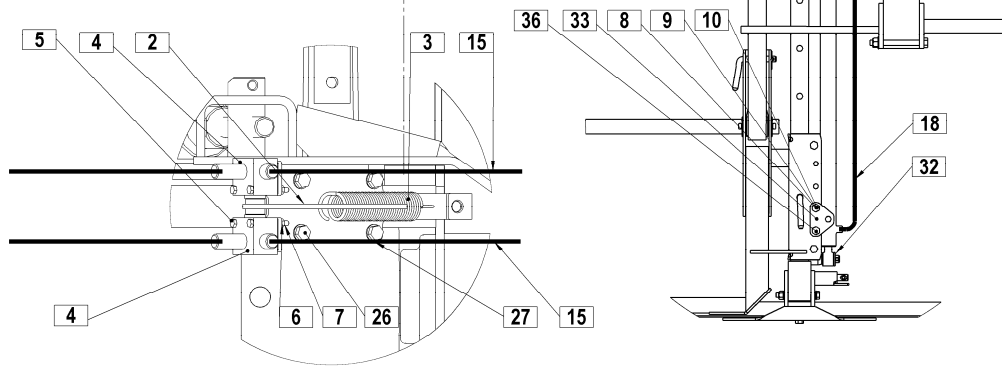

6x 5412-01

2x 5411-01

KARDAN.064.0

Ident: 150537208

Vmesni kardan I. vgradnja
 Kardansko vratilo I. ugradnja
 Zwischene Gelenkwelle für I. Anbau.
 Intermediate P.T.O. shaft
 Albero cardanico intermedio
 Arbre de transmission intermédiaire