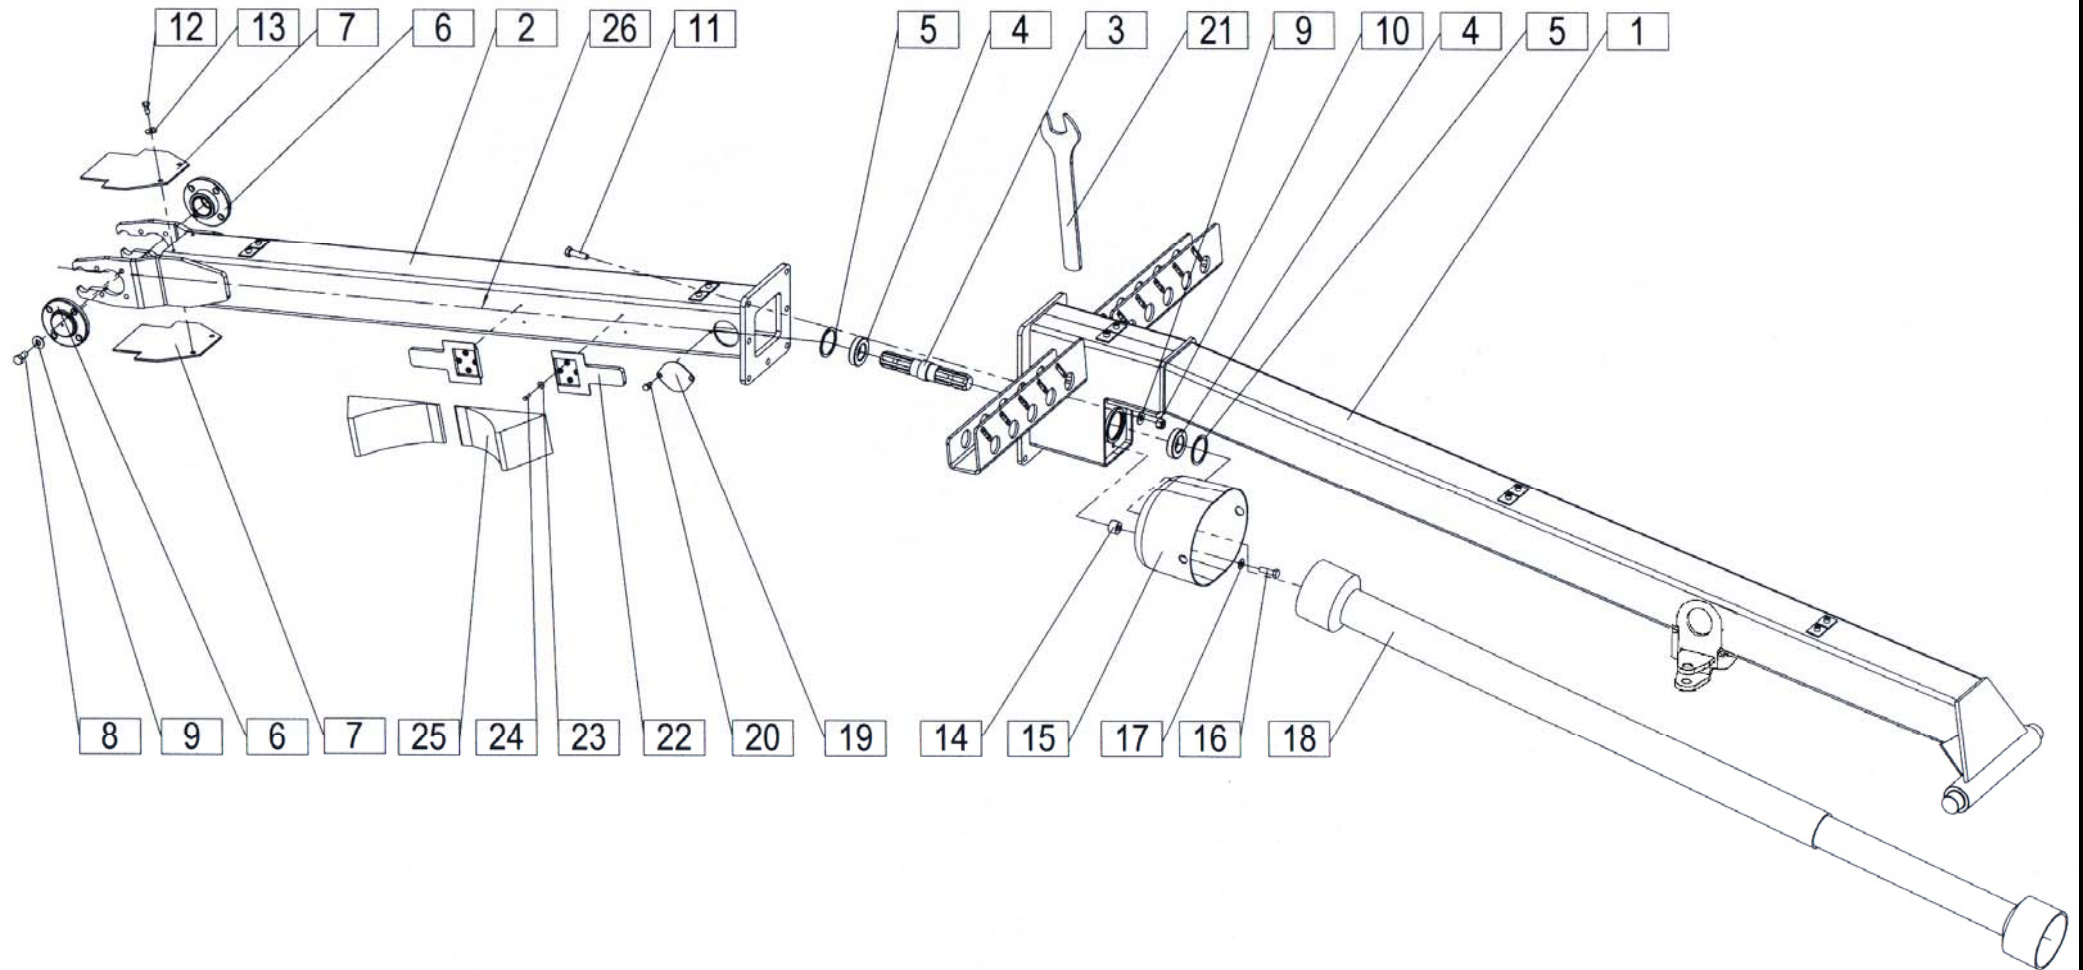

Velja od tov. št. dalje:
Važi od tvor. broja dalje:
Ab masch. Nr.:
From mach Nr.:
Da macch. Nr.:
N° de machine :
Van mach nr.:

STAR 600/20 T=+251

14