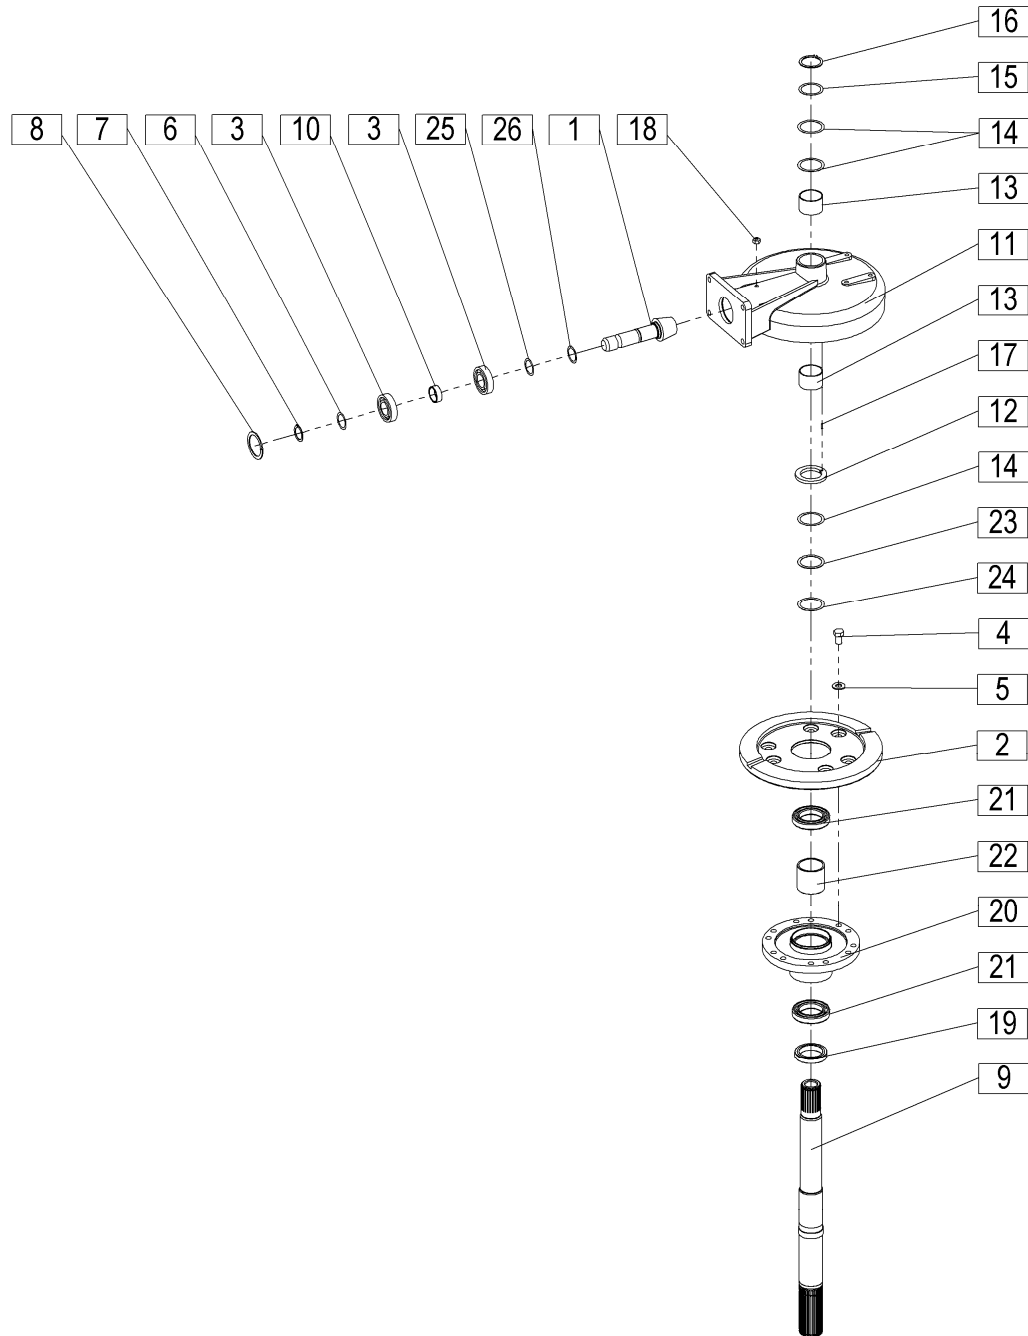

Velja od tov. št. dalje:
 Važi od tvor. broja dalje:
 Ab masch. Nr.:
 From mach Nr.:
 Da macch. Nr.:
 N° de machine :
 Van mach nr.:

STAR 600/20 T=+251

5

Številka Broj Bild Fig. Fig. N° Afb.	Kataloška številka Kataloški broj Ersatzteilnummer Spare Part Number Numero Parti di Ricambio Numéro de la pièce de rechange Vervangonderdeelnnummer	Naziv dela 	Naziv dijela 	Benennung 	Description 	Descrizione 	Description 	Beschrijving 	Količina Komada Menge Quantity Quantità Quantité Hoeveelheid
1	156794702	Zobnik stožčasti 3 - 10/4,8	Konusni zupčanik 3 - 10/4,8	Kegelrad 3 - 10/4,8	Bevel gear 3 - 10/4,8	Coppia conica 3 - 10/4,8	Couple conique 3 - 10/4,8	Kegelvormig tandwiel 3 - 10/4,8	1
2	154572607	Zobnik stožčasti 1 - 76/4,8	Konusni zupčanik 1 - 76/4,8	Kegelrad 1 - 76/4,8	Bevel gear 1 - 76/4,8	Coppia conica 1 - 76/4,8	Couple conique 1 - 76/4,8	Kegelvormig tandwiel 1 - 76/4,8	1
3	150406000	Ležaj KR 6207 2RS (FAG,SKF,NTN)	Ležaj KR 6207 2RS (FAG,SKF,NTN)	Kugellager KR 6207 2RS (FAG,SKF,NTN)	Bearing KR 6207 2RS (FAG,SKF,NTN)	Cuscinetto KR 6207 2RS (FAG, SKF, NTN)	Palier KR 6207 2RS (FAG, SKF, NTN)	Lager KR 6207 2RS (FAG,SKF,NTN)	2
4	150140207	Vijak M16x25	Vijak M16x25	Schraube M16x25	Screw M16x25	Vite M16x25	Vis M16x25	Schroef M16x25	6
5	150427005	Podložka SKM 16	Podložka SKM 16	Scheibe SKM 16	Washer SKM 16	Rondella SKM 16	Rondelle SKM 16	Sluitring SKM 16	6
6	150383908	Podložka 35 / 45 - 0,2	Podložka 35 / 45 - 0,2	Scheibe 35 / 45 - 0,2	Washer 35 / 45 - 0,2	Rondella 35/45 - 0,2	Rondelle 35/45 - 0,2	Sluitring 35 / 45 - 0,2	2
7	000237602	Vskočnik zunanji Z 35x1,5	Uskočnik vanjski Z 35x1,5	Sicherungsring aussen Z 35x1,5	Circlip Z 35x1,5	Anello di sicurezza Z 35x1,5	Anneau élastique Z 35x1,5	Borgring Z 35x1,5	1
8	000236505	Vskočnik notranji N 72x2,5	Uskočnik unutrašnji N 72x2,5	Sicherungsring innen N 72x2,5	Circlip N 72x2,5	Anello di sicurezza N 72x2,5	Anneau élastique N 72x2,5	Borgring N 72x2,5	1
9	676020352	Gred 16 - 63,5 / A60x55x726,40	Vratilo 16 - 63,5 / A60x55x726,40	Welle 16 - 63,5 / A60x55x726,40	Shaft 16 - 63,5 / A60x55x726,40	Albero 16 - 63,5/A60x55x726,40	Arbre de transmission 16 - 63,5/A60x55x726,40	As 16 - 63,5 / A60x55x545	1
10	151570008	Puša 1- 35,5/ 42,4- 15	Čaura 1- 35,5/ 42,4- 15	Büchse 1- 35,5/ 42,4- 15	Sleeve 1- 35,5/ 42,4- 15	Manicotto 1- 35,5/ 42,4- 15	Manchon 1- 35,5/ 42,4- 15	Huls 1 - 35,5/ 42,4- 15	1
11	154247700A	Ohišje	Kučište	Gehäuse	Housing	Alloggiamento	Tulipe	Behuizing	1
12	155120601	Podložka 55,1	Podložka 55,1	Scheibe 55,1	Washer 55,1	Rondella 55,1	Rondelle 55,1	Sluitring 55,1	1
13	150422108	Puša PAP 5540 P10 INA	Čaura PAP 5540 P10 INA	Büchse PAP 5540 P10 INA	Sleeve PAP 5540 P10 INA	Manicotto PAP 5540 P10 INA	Manchon PAP 5540 P10 INA	Huls PAP 5540 P10 INA	2
14	151570801	Podložka 55 / 68 - 0,3	Podložka 55 / 68 - 0,3	Scheibe 55 / 68 - 0,3	Washer 55 / 68 - 0,3	Rondella 55/68 - 0,3	Rondelle 55/68 - 0,3	Sluitring 55 / 68 - 0,3	3
15	151014707	Podložka 50 / 62 - 0,3	Podložka 50 / 62 - 0,3	Scheibe 50 / 62 - 0,3	Washer 50 / 62 - 0,3	Rondella 50/62 - 0,3	Rondelle 50/62 - 0,3	Sluitring 50 / 62 - 0,3	2
16	000255805	Vskočnik zunanji Z 50x2	Uskočnik vanjski Z 50x2	Sicherungsring aussen Z 50x2	Circlip Z 50x2	Anello di sicurezza Z 50x2	Anneau élastique Z 50x2	Borgring Z 50x2	1
17	150398607	Zatič prožni 4 x 14	Opružni klin 4 x 14	Spannstift 4 x 14	Tension pin 4 x 14	Perno tensione 4 x 14	Goupille de serrage 4 x 14	Spanstift 4 x 14	1
18	000247003	Mazalka CM 10x1	Mazalka CM 10x1	Nippel CM 10x1	Nipple CM 10x1	Cappuccio CM 10x1	Raccord CM 10x1	Nippel CM 10x1	1
19	393570180	Puša	Čaura	Büchse	Sleeve	Manicotto	Manchon	Huls	1
20	393570140	Ohišje ležajno var.	Ležajno kučište var.	Lagergehäuse geschw.	Bearing housing welded	Alloggiamento cuscinetto	Tulipe des paliers soudée	Lagerbehuizing gelast	1
21	150396913	Ležaj KR 6012 2RS (FAG,SKF,NTN)	Ležaj KR 6012 2RS (FAG,SKF,NTN)	Kugellager KR 6012 2RS (FAG,SKF,NTN)	Bearing KR 6012 2RS (FAG,SKF,NTN)	Cuscinetto KR 6012 2RS (FAG, SKF, NTN)	Palier KR 6012 2RS (FAG, SKF, NTN)	Lager KR 6012 2RS (FAG, SKF, NTN)	2
22	393570170C	Puša	Čaura	Büchse	Sleeve	Manicotto	Manchon	Huls	1
23	150613205	Podložka 55 / 68 - 1	Podložka 55 / 68 - 1	Scheibe 55 / 68 - 1	Washer 55 / 68 - 1	Rondella 55/68 - 1	Rondelle 55/68 - 1	Sluitring 55 / 68 - 1	5
24	150613303	Podložka 55 / 68 - 0,5	Podložka 55 / 68 - 0,5	Scheibe 55 / 68 - 0,5	Washer 55 / 68 - 0,5	Rondella 55/68 - 0,5	Rondelle 55/68 - 0,5	Sluitring 55 / 68 - 0,5	2
25	910088602	Podložka 35 / 45 - 0,3	Podložka 35 / 45 - 0,3	Scheibe 35 / 45 - 0,3	Washer 35 / 45 - 0,3	Rondella 35/45 - 0,3	Rondelle 35/45 - 0,3	Sluitring 35 / 45 - 0,3	2
26	151186905	Podložka 35 / 45 - 0,5	Podložka 35 / 45 - 0,5	Scheibe 35 / 45 - 0,5	Washer 35 / 45 - 0,5	Rondella 35/45 - 0,5	Rondelle 35/45 - 0,5	Sluitring 35 / 45 - 0,5	1