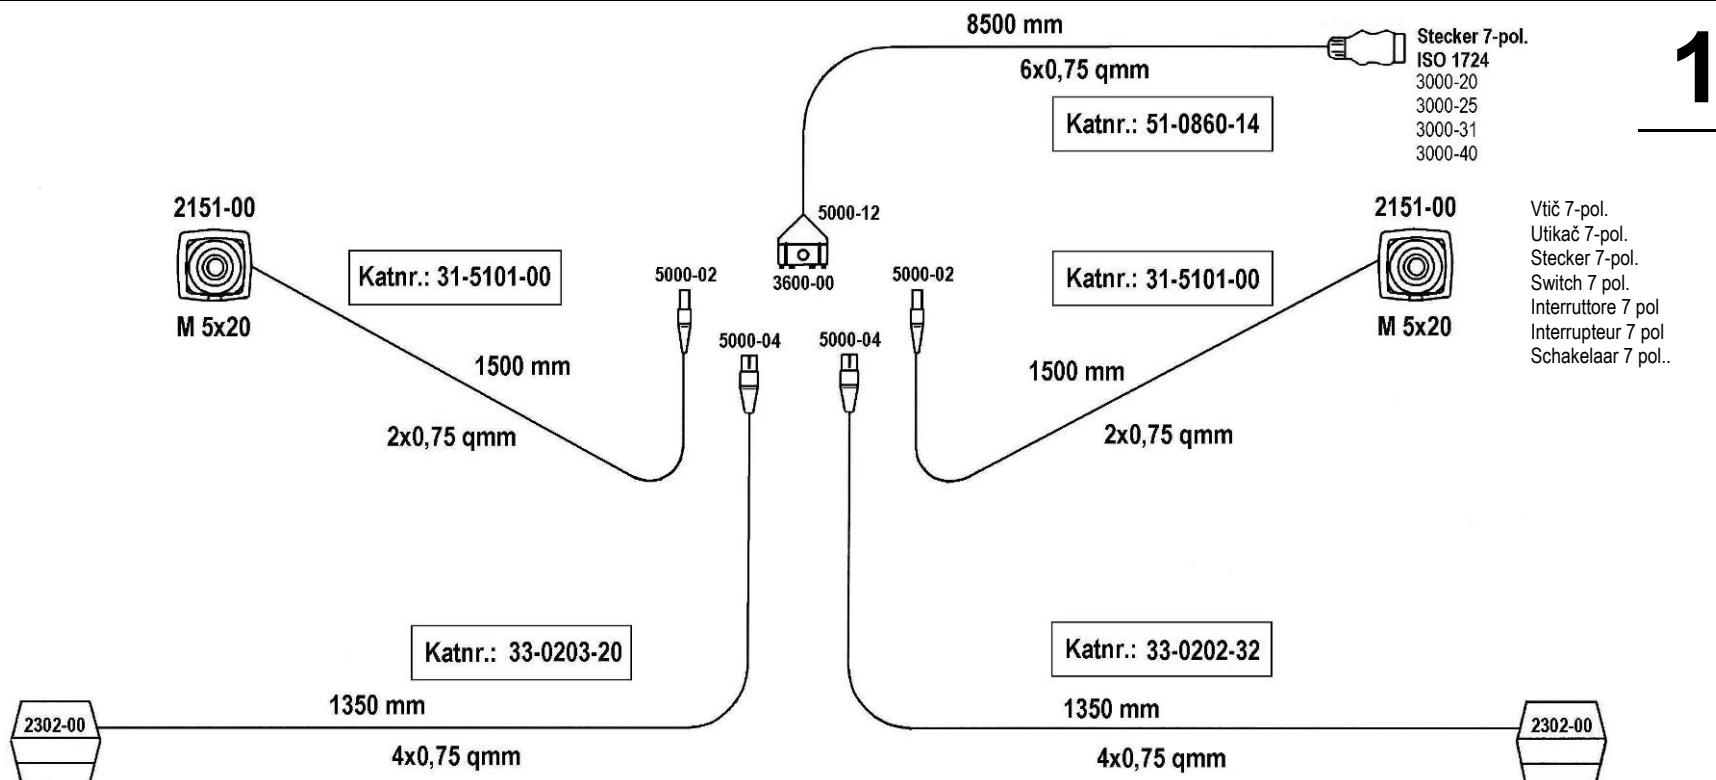

Stecker 7-pol.
ISO 1724
3000-20
3000-25
3000-31
3000-40

Vtič 7-pol.
Utikač 7-pol.
Stecker 7-pol.
Switch 7 pol.
Interruttore 7 pol
Interrupteur 7 pol
Schakelaar 7 pol..

	ACCESSOIRES:	
2 stk.	4808-00	ontspanner
2 stk.	5411-01	spotlamp / 60 mm / zelfklevend
6 stk.	5412-01	spotlamp / 60 mm / zelfklevend
8 stk.	S500-00	Schroefmoer M5
8 stk.	S502-00	tandveerring - M5