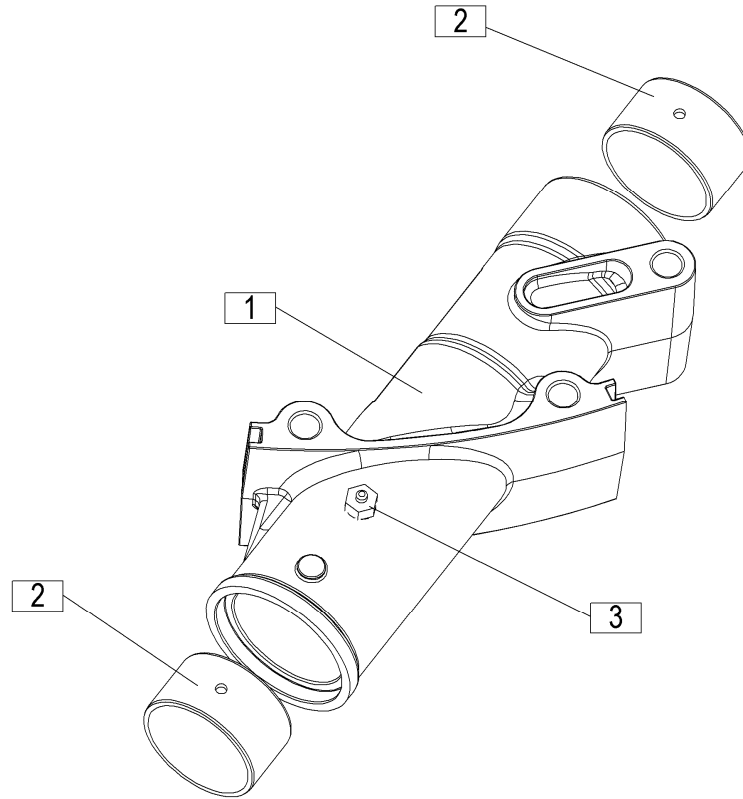

Velja od tov. št. dalje:
 Važi od tvor. broja dalje:
 Ab masch. Nr.:
 From mach Nr.:
 Da macch. Nr.:
 N° de machine :
 Van mach nr.:

STAR 600/20 T=+251

5

Številka Broj Bild Fig. Fig. N° Afb.	Kataloška številka Kataloški broj Ersatzteilnummer Spare Part Number Numero Parti di Ricambio Numéro de la pièce de rechange Vervangonderdeelnnummer	Naziv dela 	Naziv dijela 	Benennung 	Description 	Descrizione 	Description 	Beschrijving 	Količina Komada Menge Quantity Quantità Quantité Hoeveelheid
1	156794702	Zobnik stožčasti 3 - 10/4,8	Konusni zupčanik 3 - 10/4,8	Kegelrad 3 - 10/4,8	Bevel gear 3 - 10/4,8	Coppia conica 3 - 10/4,8	Couple conique 3 - 10/4,8	Kegelvormig tandwiel 3 - 10/4,8	1
2	154572607	Zobnik stožčasti 1 - 76/4,8	Konusni zupčanik 1 - 76/4,8	Kegelrad 1 - 76/4,8	Bevel gear 1 - 76/4,8	Coppia conica 1 - 76/4,8	Couple conique 1 - 76/4,8	Kegelvormig tandwiel 1 - 76/4,8	1
3	150406000	Ležaj KR 6207 2RS (FAG,SKF,NTN)	Ležaj KR 6207 2RS (FAG,SKF,NTN)	Kugellager KR 6207 2RS (FAG,SKF,NTN)	Bearing KR 6207 2RS (FAG,SKF,NTN)	Cuscinetto KR 6207 2RS (FAG, SKF, NTN)	Palier KR 6207 2RS (FAG, SKF, NTN)	Lager KR 6207 2RS (FAG,SKF,NTN)	2
4	150140207	Vijak M16x25	Vijak M16x25	Schraube M16x25	Screw M16x25	Vite M16x25	Vis M16x25	Schroef M16x25	6
5	150427005	Podložka SKM 16	Podložka SKM 16	Scheibe SKM 16	Washer SKM 16	Rondella SKM 16	Rondelle SKM 16	Sluitring SKM 16	6
6	150383908	Podložka 35 / 45 - 0,2	Podložka 35 / 45 - 0,2	Scheibe 35 / 45 - 0,2	Washer 35 / 45 - 0,2	Rondella 35/45 - 0,2	Rondelle 35/45 - 0,2	Sluitring 35 / 45 - 0,2	2
7	000237602	Vskočnik zunanji Z 35x1,5	Uskočnik vanjski Z 35x1,5	Sicherungsring aussen Z 35x1,5	Circlip Z 35x1,5	Anello di sicurezza Z 35x1,5	Anneau élastique Z 35x1,5	Borgring Z 35x1,5	1
8	000236505	Vskočnik notranji N 72x2,5	Uskočnik unutrašnji N 72x2,5	Sicherungsring innen N 72x2,5	Circlip N 72x2,5	Anello di sicurezza N 72x2,5	Anneau élastique N 72x2,5	Borgring N 72x2,5	1
9	676020352	Gred 16 - 63,5 / A60x55x726,40	Vratilo 16 - 63,5 / A60x55x726,40	Welle 16 - 63,5 / A60x55x726,40	Shaft 16 - 63,5 / A60x55x726,40	Albero 16 - 63,5/A60x55x726,40	Arbre de transmission 16 - 63,5/A60x55x726,40	As 16 - 63,5 / A60x55x545	1
10	151570008	Puša 1- 35,5/ 42,4- 15	Čaura 1- 35,5/ 42,4- 15	Büchse 1- 35,5/ 42,4- 15	Sleeve 1- 35,5/ 42,4- 15	Manicotto 1- 35,5/ 42,4- 15	Manchon 1- 35,5/ 42,4- 15	Huls 1 - 35,5/ 42,4- 15	1
11	154247700A	Ohišje	Kučište	Gehäuse	Housing	Alloggiamento	Tulipe	Behuizing	1
12	155120601	Podložka 55,1	Podložka 55,1	Scheibe 55,1	Washer 55,1	Rondella 55,1	Rondelle 55,1	Sluitring 55,1	1
13	150422108	Puša PAP 5540 P10 INA	Čaura PAP 5540 P10 INA	Büchse PAP 5540 P10 INA	Sleeve PAP 5540 P10 INA	Manicotto PAP 5540 P10 INA	Manchon PAP 5540 P10 INA	Huls PAP 5540 P10 INA	2
14	151570801	Podložka 55 / 68 - 0,3	Podložka 55 / 68 - 0,3	Scheibe 55 / 68 - 0,3	Washer 55 / 68 - 0,3	Rondella 55/68 - 0,3	Rondelle 55/68 - 0,3	Sluitring 55 / 68 - 0,3	3
15	151014707	Podložka 50 / 62 - 0,3	Podložka 50 / 62 - 0,3	Scheibe 50 / 62 - 0,3	Washer 50 / 62 - 0,3	Rondella 50/62 - 0,3	Rondelle 50/62 - 0,3	Sluitring 50 / 62 - 0,3	2
16	000255805	Vskočnik zunanji Z 50x2	Uskočnik vanjski Z 50x2	Sicherungsring aussen Z 50x2	Circlip Z 50x2	Anello di sicurezza Z 50x2	Anneau élastique Z 50x2	Borgring Z 50x2	1
17	150398607	Zatič prožni 4 x 14	Opružni klin 4 x 14	Spannstift 4 x 14	Tension pin 4 x 14	Perno tensione 4 x 14	Goupille de serrage 4 x 14	Spanstift 4 x 14	1
18	000247003	Mazalka CM 10x1	Mazalka CM 10x1	Nippel CM 10x1	Nipple CM 10x1	Cappuccio CM 10x1	Raccord CM 10x1	Nippel CM 10x1	1
19	393570180	Puša	Čaura	Büchse	Sleeve	Manicotto	Manchon	Huls	1
20	393570140	Ohišje ležajno var.	Ležajno kučište var.	Lagergehäuse geschw.	Bearing housing welded	Alloggiamento cuscinetto	Tulipe des paliers soudée	Lagerbehuizing gelast	1
21	150396913	Ležaj KR 6012 2RS (FAG,SKF,NTN)	Ležaj KR 6012 2RS (FAG,SKF,NTN)	Kugellager KR 6012 2RS (FAG,SKF,NTN)	Bearing KR 6012 2RS (FAG,SKF,NTN)	Cuscinetto KR 6012 2RS (FAG, SKF, NTN)	Palier KR 6012 2RS (FAG, SKF, NTN)	Lager KR 6012 2RS (FAG, SKF, NTN)	2
22	393570170C	Puša	Čaura	Büchse	Sleeve	Manicotto	Manchon	Huls	1
23	150613205	Podložka 55 / 68 - 1	Podložka 55 / 68 - 1	Scheibe 55 / 68 - 1	Washer 55 / 68 - 1	Rondella 55/68 - 1	Rondelle 55/68 - 1	Sluitring 55 / 68 - 1	5
24	150613303	Podložka 55 / 68 - 0,5	Podložka 55 / 68 - 0,5	Scheibe 55 / 68 - 0,5	Washer 55 / 68 - 0,5	Rondella 55/68 - 0,5	Rondelle 55/68 - 0,5	Sluitring 55 / 68 - 0,5	2
25	910088602	Podložka 35 / 45 - 0,3	Podložka 35 / 45 - 0,3	Scheibe 35 / 45 - 0,3	Washer 35 / 45 - 0,3	Rondella 35/45 - 0,3	Rondelle 35/45 - 0,3	Sluitring 35 / 45 - 0,3	2
26	151186905	Podložka 35 / 45 - 0,5	Podložka 35 / 45 - 0,5	Scheibe 35 / 45 - 0,5	Washer 35 / 45 - 0,5	Rondella 35/45 - 0,5	Rondelle 35/45 - 0,5	Sluitring 35 / 45 - 0,5	1