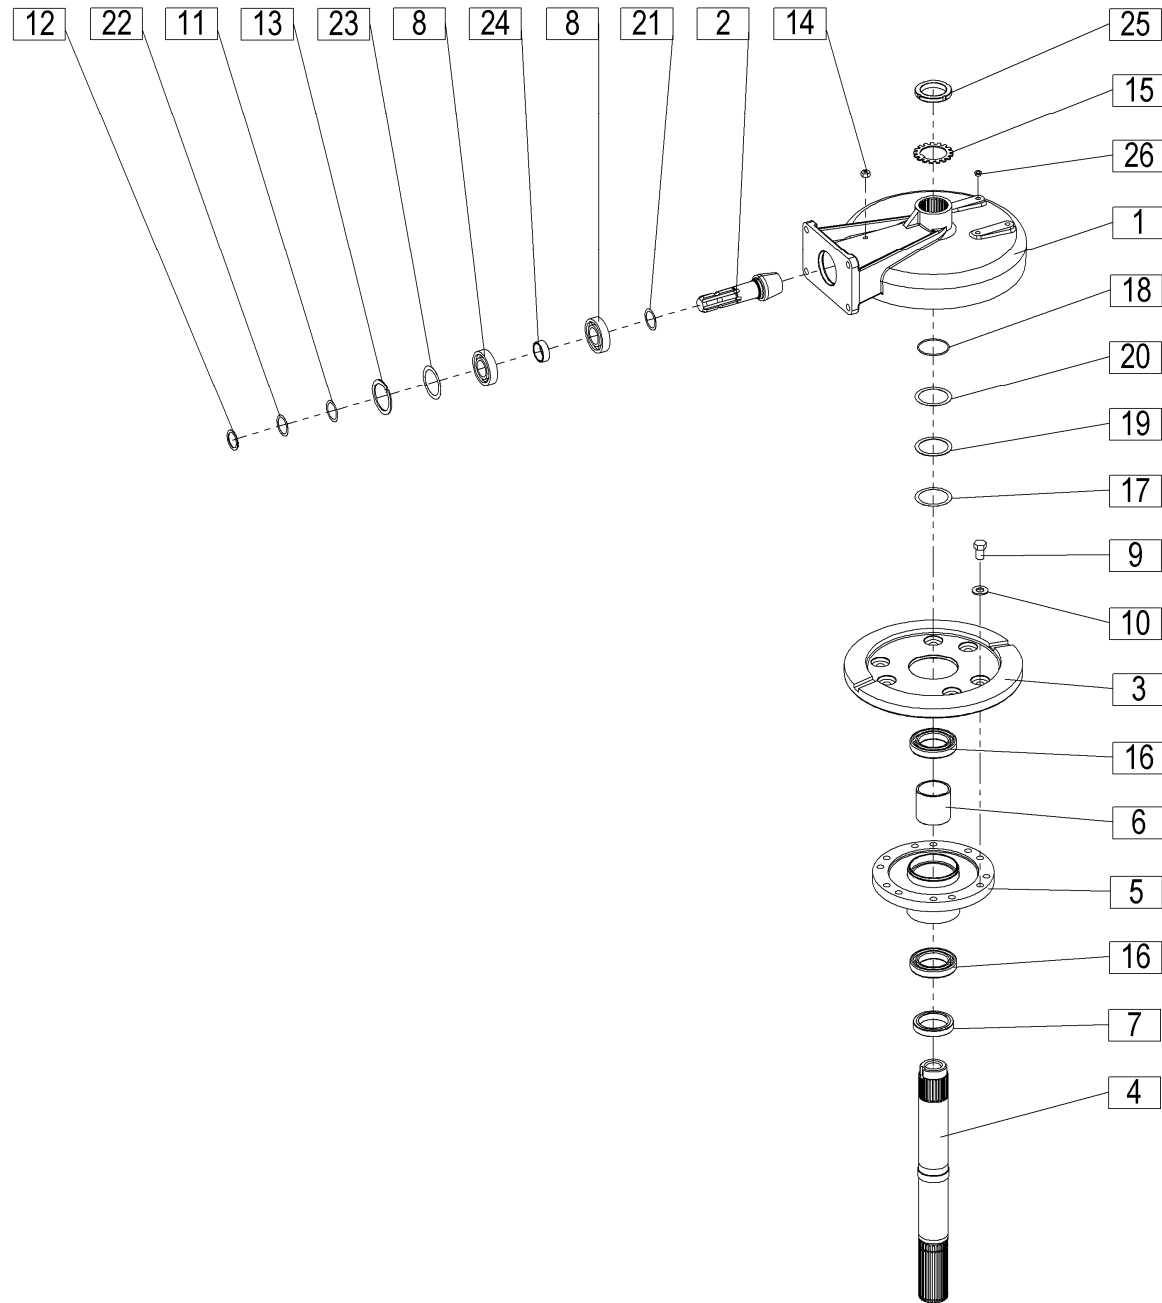

Velja od tov. št. dalje:
Važi od tvor. broja dalje:
Ab masch. Nr.:
From mach Nr.:
Da macch. Nr.:
N° de machine :
Van mach nr.:

STAR 600/20 T=+251

2