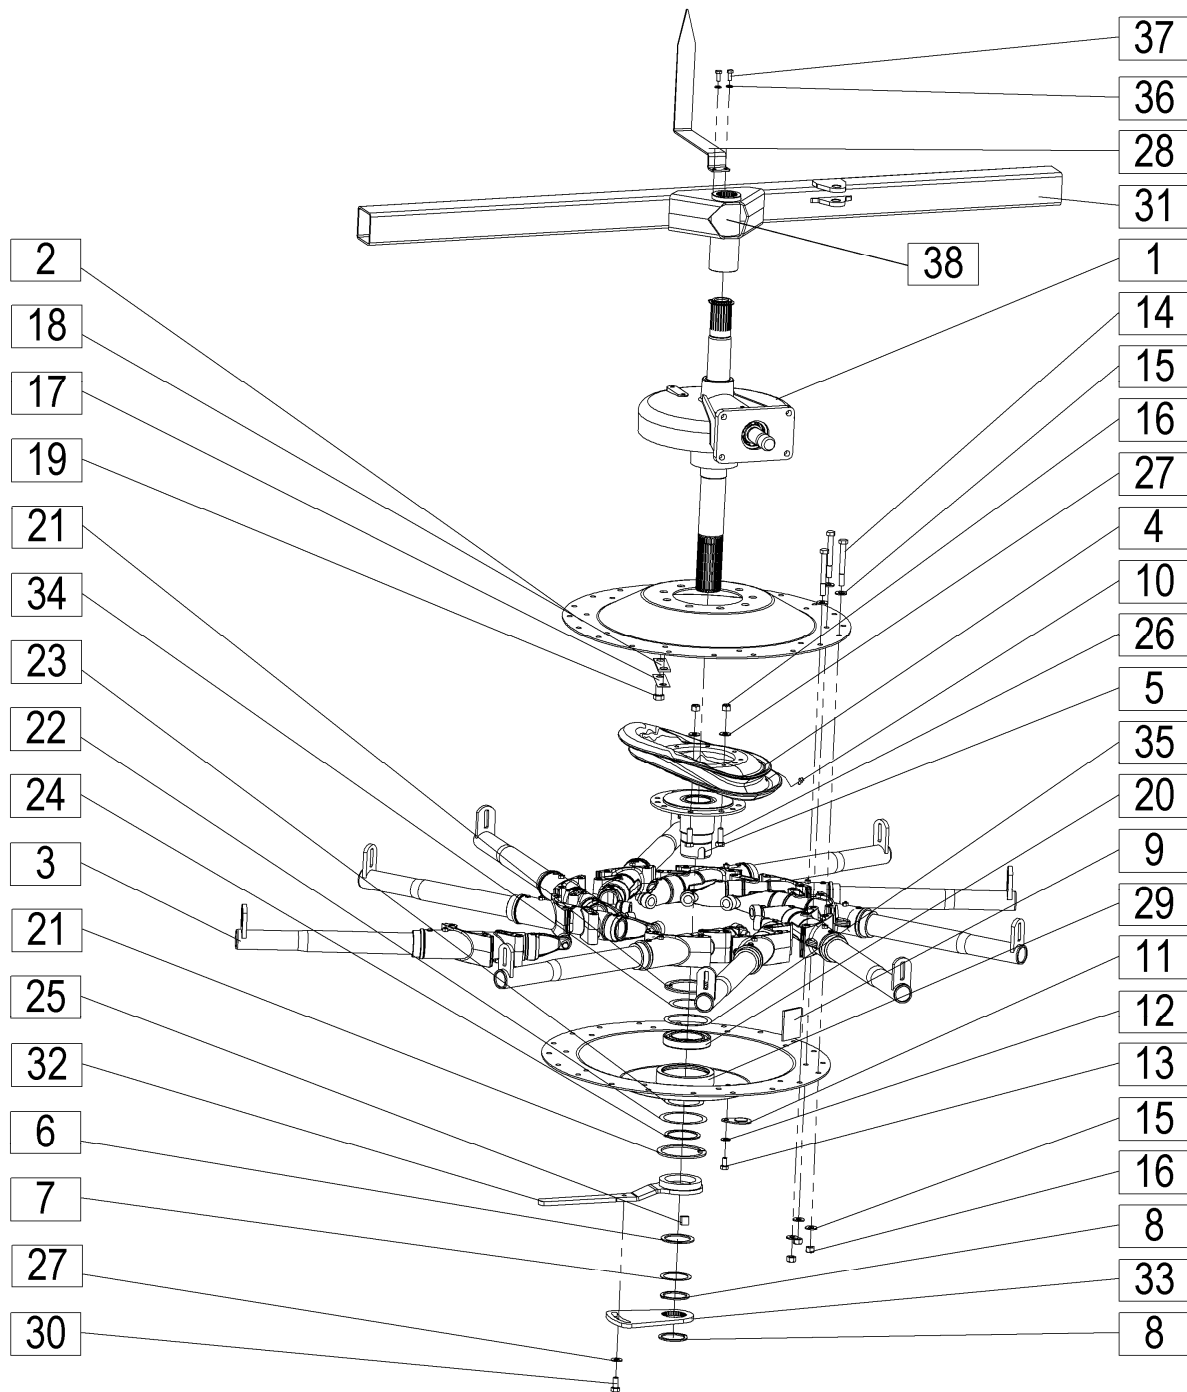

Velja od tov. št. dalje:
 Važi od tvor. broja dalje:
 Ab masch. Nr.:
 From mach Nr.:
 Da macch. Nr.:
 N° de machine :
 Van mach nr.:

STAR 600/20 T=+251

5

Številka Broj Bild Fig. Fig. N° Afb.	Kataloška številka Kataloški broj Ersatzteilnummer Spare Part Number Numero Parti di Ricambio Numéro de la pièce de rechange Vervangonderdeelnnummer	Naziv dela 	Naziv dijela 	Benennung 	Description 	Descrizione 	Description 	Beschrijving 	Količina Komada Menge Quantity Quantità Quantité Hoeveelheid
1	156794702	Zobnik stožčasti 3 - 10/4,8	Konusni zupčanik 3 - 10/4,8	Kegelrad 3 - 10/4,8	Bevel gear 3 - 10/4,8	Coppia conica 3 - 10/4,8	Couple conique 3 - 10/4,8	Kegelvormig tandwiel 3 - 10/4,8	1
2	154572607	Zobnik stožčasti 1 - 76/4,8	Konusni zupčanik 1 - 76/4,8	Kegelrad 1 - 76/4,8	Bevel gear 1 - 76/4,8	Coppia conica 1 - 76/4,8	Couple conique 1 - 76/4,8	Kegelvormig tandwiel 1 - 76/4,8	1
3	150406000	Ležaj KR 6207 2RS (FAG,SKF,NTN)	Ležaj KR 6207 2RS (FAG,SKF,NTN)	Kugellager KR 6207 2RS (FAG,SKF,NTN)	Bearing KR 6207 2RS (FAG,SKF,NTN)	Cuscinetto KR 6207 2RS (FAG, SKF, NTN)	Palier KR 6207 2RS (FAG, SKF, NTN)	Lager KR 6207 2RS (FAG,SKF,NTN)	2
4	150140207	Vijak M16x25	Vijak M16x25	Schraube M16x25	Screw M16x25	Vite M16x25	Vis M16x25	Schroef M16x25	6
5	150427005	Podložka SKM 16	Podložka SKM 16	Scheibe SKM 16	Washer SKM 16	Rondella SKM 16	Rondelle SKM 16	Sluitring SKM 16	6
6	150383908	Podložka 35 / 45 - 0,2	Podložka 35 / 45 - 0,2	Scheibe 35 / 45 - 0,2	Washer 35 / 45 - 0,2	Rondella 35/45 - 0,2	Rondelle 35/45 - 0,2	Sluitring 35 / 45 - 0,2	2
7	000237602	Vskočnik zunanji Z 35x1,5	Uskočnik vanjski Z 35x1,5	Sicherungsring aussen Z 35x1,5	Circlip Z 35x1,5	Anello di sicurezza Z 35x1,5	Anneau élastique Z 35x1,5	Borgring Z 35x1,5	1
8	000236505	Vskočnik notranji N 72x2,5	Uskočnik unutrašnji N 72x2,5	Sicherungsring innen N 72x2,5	Circlip N 72x2,5	Anello di sicurezza N 72x2,5	Anneau élastique N 72x2,5	Borgring N 72x2,5	1
9	676020352	Gred 16 - 63,5 / A60x55x726,40	Vratilo 16 - 63,5 / A60x55x726,40	Welle 16 - 63,5 / A60x55x726,40	Shaft 16 - 63,5 / A60x55x726,40	Albero 16 - 63,5/A60x55x726,40	Arbre de transmission 16 - 63,5/A60x55x726,40	As 16 - 63,5 / A60x55x545	1
10	151570008	Puša 1- 35,5/ 42,4- 15	Čaura 1- 35,5/ 42,4- 15	Büchse 1- 35,5/ 42,4- 15	Sleeve 1- 35,5/ 42,4- 15	Manicotto 1- 35,5/ 42,4- 15	Manchon 1- 35,5/ 42,4- 15	Huls 1 - 35,5/ 42,4- 15	1
11	154247700A	Ohišje	Kučište	Gehäuse	Housing	Alloggiamento	Tulipe	Behuizing	1
12	155120601	Podložka 55,1	Podložka 55,1	Scheibe 55,1	Washer 55,1	Rondella 55,1	Rondelle 55,1	Sluitring 55,1	1
13	150422108	Puša PAP 5540 P10 INA	Čaura PAP 5540 P10 INA	Büchse PAP 5540 P10 INA	Sleeve PAP 5540 P10 INA	Manicotto PAP 5540 P10 INA	Manchon PAP 5540 P10 INA	Huls PAP 5540 P10 INA	2
14	151570801	Podložka 55 / 68 - 0,3	Podložka 55 / 68 - 0,3	Scheibe 55 / 68 - 0,3	Washer 55 / 68 - 0,3	Rondella 55/68 - 0,3	Rondelle 55/68 - 0,3	Sluitring 55 / 68 - 0,3	3
15	151014707	Podložka 50 / 62 - 0,3	Podložka 50 / 62 - 0,3	Scheibe 50 / 62 - 0,3	Washer 50 / 62 - 0,3	Rondella 50/62 - 0,3	Rondelle 50/62 - 0,3	Sluitring 50 / 62 - 0,3	2
16	000255805	Vskočnik zunanji Z 50x2	Uskočnik vanjski Z 50x2	Sicherungsring aussen Z 50x2	Circlip Z 50x2	Anello di sicurezza Z 50x2	Anneau élastique Z 50x2	Borgring Z 50x2	1
17	150398607	Zatič prožni 4 x 14	Opružni klin 4 x 14	Spannstift 4 x 14	Tension pin 4 x 14	Perno tensione 4 x 14	Goupille de serrage 4 x 14	Spanstift 4 x 14	1
18	000247003	Mazalka CM 10x1	Mazalka CM 10x1	Nippel CM 10x1	Nipple CM 10x1	Cappuccio CM 10x1	Raccord CM 10x1	Nippel CM 10x1	1
19	393570180	Puša	Čaura	Büchse	Sleeve	Manicotto	Manchon	Huls	1
20	393570140	Ohišje ležajno var.	Ležajno kučište var.	Lagergehäuse geschw.	Bearing housing welded	Alloggiamento cuscinetto	Tulipe des paliers soudée	Lagerbehuizing gelast	1
21	150396913	Ležaj KR 6012 2RS (FAG,SKF,NTN)	Ležaj KR 6012 2RS (FAG,SKF,NTN)	Kugellager KR 6012 2RS (FAG,SKF,NTN)	Bearing KR 6012 2RS (FAG,SKF,NTN)	Cuscinetto KR 6012 2RS (FAG, SKF, NTN)	Palier KR 6012 2RS (FAG, SKF, NTN)	Lager KR 6012 2RS (FAG, SKF, NTN)	2
22	393570170C	Puša	Čaura	Büchse	Sleeve	Manicotto	Manchon	Huls	1
23	150613205	Podložka 55 / 68 - 1	Podložka 55 / 68 - 1	Scheibe 55 / 68 - 1	Washer 55 / 68 - 1	Rondella 55/68 - 1	Rondelle 55/68 - 1	Sluitring 55 / 68 - 1	5
24	150613303	Podložka 55 / 68 - 0,5	Podložka 55 / 68 - 0,5	Scheibe 55 / 68 - 0,5	Washer 55 / 68 - 0,5	Rondella 55/68 - 0,5	Rondelle 55/68 - 0,5	Sluitring 55 / 68 - 0,5	2
25	910088602	Podložka 35 / 45 - 0,3	Podložka 35 / 45 - 0,3	Scheibe 35 / 45 - 0,3	Washer 35 / 45 - 0,3	Rondella 35/45 - 0,3	Rondelle 35/45 - 0,3	Sluitring 35 / 45 - 0,3	2
26	151186905	Podložka 35 / 45 - 0,5	Podložka 35 / 45 - 0,5	Scheibe 35 / 45 - 0,5	Washer 35 / 45 - 0,5	Rondella 35/45 - 0,5	Rondelle 35/45 - 0,5	Sluitring 35 / 45 - 0,5	1