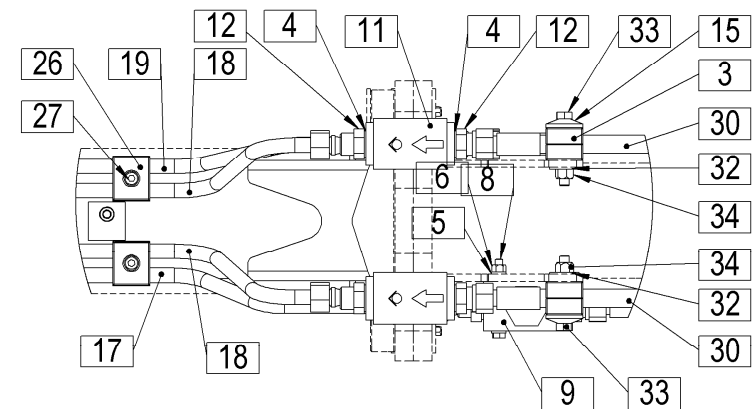

Detajl: B

DETAIL B
SCALE 1 : 5

DETAIL C
SCALE 1 : 4

DETAIL A
SCALE 1 : 4

DETAIL B
SCALE 1 : 5

DETAIL C
SCALE 1 : 4

DETAIL A
SCALE 1 : 4

ODSOJNIK RUMENI Ø80
 ODBIJAC ŽUTI Ø80
 RÜCKSTRAHLER GELB Ø80
 REFLECTOR YELLOW Ø80
 RIFLETTORE GIALLO Ø80
 RÉFLECTEUR JAUNE Ø80
 REFLECTOR GEEL Ø80

1x izolirna cevka 5786-00 na "58L" /
1x izolaciona cjevčica na "58L" /
1x Isolierh. 5786-00 auf "58L" /
1x insulating sleeve 5786-00 on "58L"

	DODATNA OPREMA:	(SLO)	(CRO)
4 kos	4808-00	odklopnik/ otkačnik	
2 kos	5411-01	odsevník/60mm/samolepilni/ refleksijsko staklo /60mm /samoljepilno	
4 kos	5412-01	odsevník/60mm/samolepilni/ refleksijsko staklo /60mm /samoljepilno	
8 kos	S500-00	matica M5/ matica M5	
8 kos	S502-00	zobata podložka M5/ zubata podložka M5	