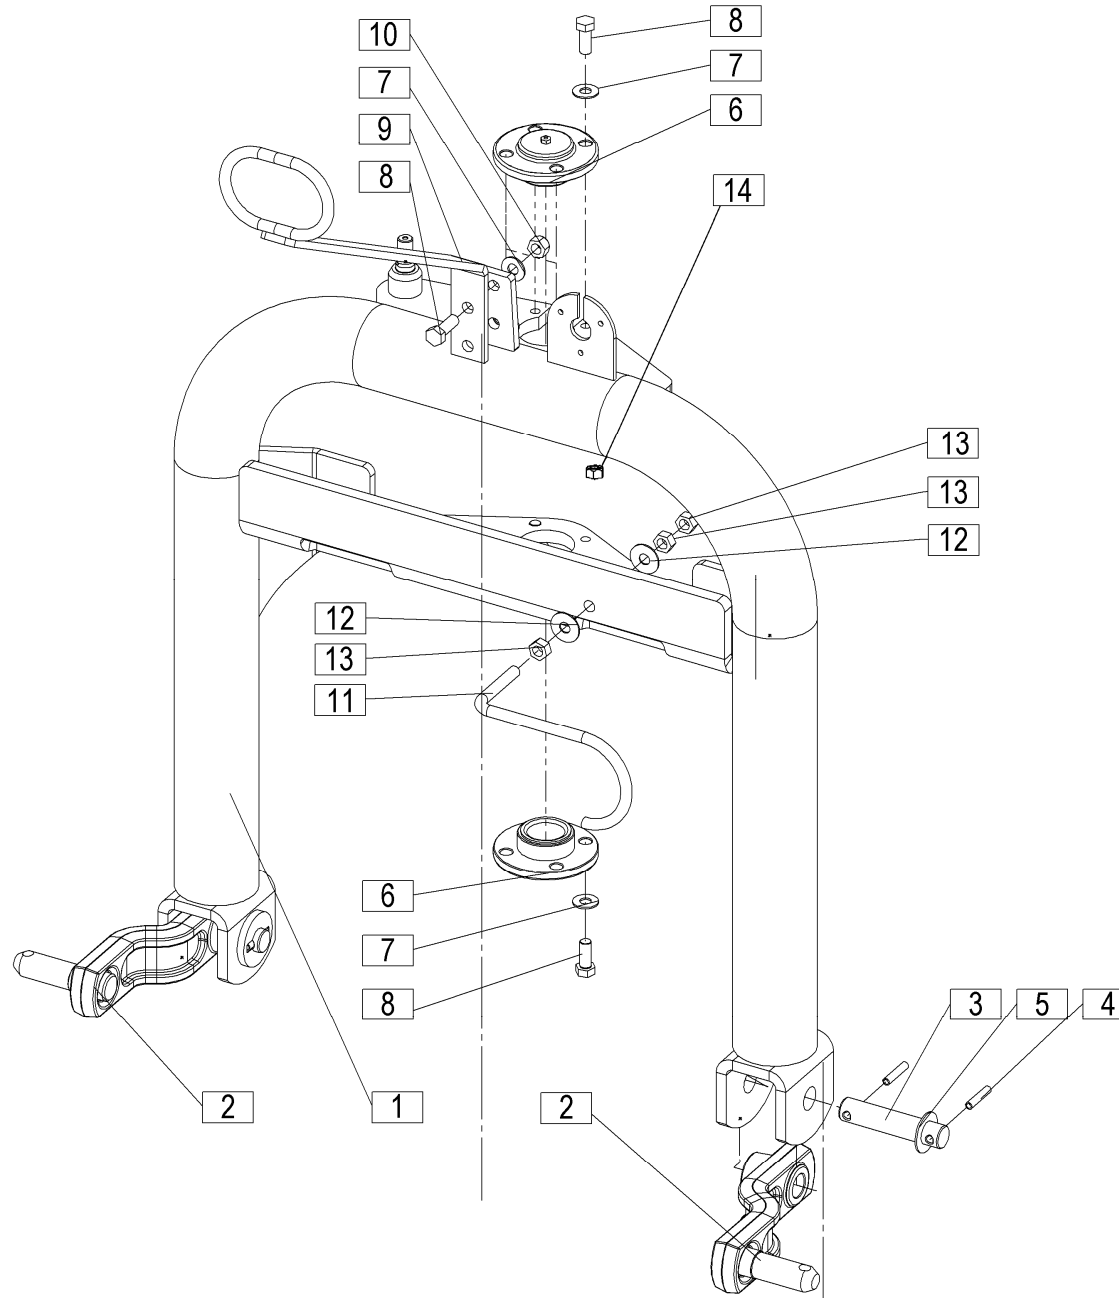

STAR 850/26T=+196

5

Št.	Part No.	Naziv dela (SLO)	Naziv dijela (HR)	Benennung (D)	Description (GB)	Descrizione (I)	Description (F)	Beschrijving (NL)		Q
1	686515053A	Most zadnji var.	Zadnji most var.	Brücke hinten geschw.	Bridge rear welded	Ponte posteriore saldato	Pont arrière soudé	Brug achterzijde gelast		1
2	393517551B	Polos var. desna	Poluosovina var. desna	Halbachse geschw. rechts	Axle welded right	Asse saldato destra	Essieu soudé droite	As gelast rechts		1
3	159046409	Ležaj KR 511 12	Ležaj KR 511 12	Lager KR 511 12	Bearing KR 511 12	Cuscinetto KR 511 12	Palier KR 511 12	Lager KR 511 12		2
4	686011700	Kolo 10 /75 - 15 kpl.	Točak 10 /75 - 15 kpl.	Rad 10 /75 - 15 zus.	Wheel 10 /75 - 15 cpl.	Ruota 10 /75 - 15 cpl.	Ens. Roue 10 /75 - 15	Wiel 10 /75 - 15 kpl.		2
5	686515776A	Ročica leva var.	Ručica lijeva var.	Steuerhebel links geschw.	Steering lever left welded	Leva di sterzo sinistra saldata	Levier de direction gauche soudé	Stuurhendel links gelast		1
6	150455803	Puša PAP 6030 P10	Čaura PAP 6030 P10	Büchse PAP 6030 P10	Sleeve PAP 6030 P10	Manicotto PAP 6030 P10	Manchon PAP 6030 P10	Huis PAP 6030 P10		4
7	686515756A	Ročica desna var.	Ručica desna var.	Steuerhebel rechts geschw.	Steering lever right welded	Leva di sterzo destra saldata	Levier de direction droite soudé	Stuurhendel rechts gelast		1
8	686516380	Puša	Čaura	Büchse	Sleeve	Manicotto	Manchon	Huis		2
9	000246905	Mazalka AM 10x1	Mazalica AM 10x1	Nippel AM 10x1	Nipple AM 10x1	Cappuccio AM 10x1	Raccord CM 10x1	Nippel AM 10x1		2
10	150455901	Zatič prožni 10x80	Opružni klin 10x80	Spannstift 10x80	Tension pin 10x80	Perno tensione 10x80	Cheville 10x80	Spanstift 10x80		2
11	150456009	Zatič prožni 16x80	Opružni klin 16x80	Spannstift 16x80	Tension pin 16x80	Perno tensione 16x80	Goupille de serrage 16x80	Spanstift 16x80		2
12	393516030	Zagozda kpl.	Klin podložni kpl.	Braking-parts zus.	Bremsungsanlage cpl.	Materiale frenante cpl.	Système de freinage cpl.	Reminstantiate kpl.		2
13	000248903	Vijak M8x20	Vijak M8x20	Schraube M8x20	Screw M8x20	Vite M8x20	Vis M8x20	Schroef M8x20		8
14	000224108	Podložka 8 Zn - 200HV	Podložka 8 Zn - 200HV	Scheibe 8 Zn - 200HV	Washer 8 Zn - 200HV	Rondella 8 Zn - 200HV	Rondelle 8 Zn - 200HV	Sluitring 8 Zn - 200 HV		8
15	393517555B	Polos var. leva	Poluosovina var. lijeva	Halbachse geschw. links	Axle welded left	Asse saldato sinistra	Essieu soudé gauche	As gelast links		1
16	150743306	Vijak M16x25	Vijak M16x25	Schraube M16x25	Screw M16x25	Vite M16x25	Vis M16x25	Schroef M16x25		2
21	150658103	Podložka CTM 09	Podložka CTM 09	AbdeckscheibeCTM 09	Washer CTM 09	Rondella CTM 09	Rondelle CTM 09	Sluitring CTM 09	00143,2 RINNER	1
22	150658201	Podložka tesnlina CTM 85x45	Zaptivna podložka CTM 85x45	Dichtscheibe CTM 85x45	Gasket CTM 85x45	Guarnizione CTM 85x45	Joint d'étanchéité CTM 85x45	Pakking CTM 85x45	00139,2 RINNER	1
23	150658309	Ležaj stožčasti 32209	Konusni ležaj 32209	Kegelrollenlager 32209	Tapered r. bearing 32209	Cuscinetti conici 32209	Palier conique 32209	kegelvormige r. lager 32209	00134,2 RINNER	1
24	150658407	Pesto 4000 U	Glavčina 4000 U	Radnabe 4000 U	Hub 4000 U	Perno 4000 U	Moyeu 4000 U	Hub 4000 U	00202 RINNER	1
25	150658504	Ležaj stožčasti 32206	Konusni ležaj 32206	Kegelrollenlager 32206	Tapered r. bearing 32206	Cuscinetti conici 32206	Palier conique 32206	kegelvormige r. lager 32206	00119,2 RINNER	1
26	150658602	Podložka M24K	Podložka M24K	Beilagscheibe M24K	Washer M24K	Rondella M24K	Rondelle M24K	Sluitring - M24K	00117,2 RINNER	1
27	150658700	Matica kronaska M24x1,5 SW 36	Krunaska navrtka M24x1,5 SW 36	Kronenmutter M24x1,5 SW 36	Crown nut M24x1,5 SW 36	Dado a corona M24x1,5 SW 36	Écrou borgne M24x1,5 SW 36	Kroonmoer M24x1,5 SW 36	00110,2 RINNER	1
28	000233009	Zatič prožni 5x50	Opružni klin	Splint 5x50	Tension pin 5x50	Perno tensione 5x50	Goupille de serrage 5x50	Spanstift 5x50		1
29	150658808	Pokrov Ø62	Pokrov Ø62	Einschlagradkappe Ø62	Cover Ø62	Calotta Ø62	Couvercle Ø62	Deksel Ø62	00111,3 RINNER	1
30	150658906	Vijak kolesni M18x1,5-56	Kolesni vijak M18x1,5-56	Radbolzen M18x1,5-56	Wheel Screw M18x1,5-56	Vite ruota M18x1,5-56	Vis Roue M18x1,5-56	Wielschroef M18x1,5-56	00133,2 RINNER	6
31	150659004	Matica kolesna M18x1,5	Kolesna navrtka M18x1,5	Radmuttern M18x1,5	Wheel nut M18x1,5	Dado ruota M18x1,5	Écrou Roue M18x1,5	Wielmoer M18x1,5	00122 RINNER	6