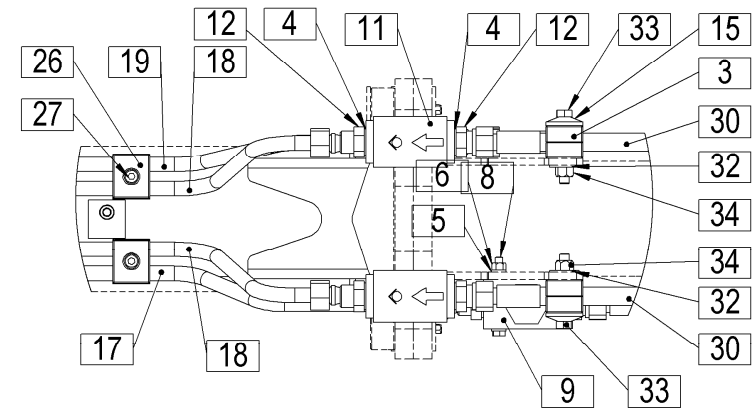

Detajl: B

DETAIL B
SCALE 1 : 5

DETAIL C
SCALE 1 : 4

DETAIL A
SCALE 1 : 4

DETAIL B
SCALE 1 : 5

DETAIL C
SCALE 1 : 4

DETAIL A
SCALE 1 : 4

ODSOJNIK RUMENI Ø80
 ODBIJAC ŽUTI Ø80
 RÜCKSTRAHLER GELB Ø80
 REFLECTOR YELLOW Ø80
 RIFLETTORE GIALLO Ø80
 RÉFLECTEUR JAUNE Ø80
 REFLECTOR GEEL Ø80