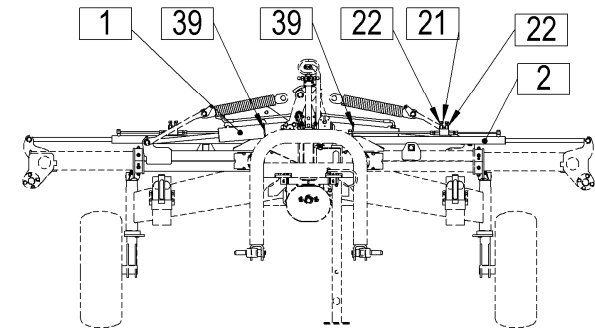

Detajl: B

DETAIL B
SCALE 1 : 5

DETAIL C
SCALE 1 : 4

DETAIL A
SCALE 1 : 4

DETAIL B
SCALE 1 : 5

DETAIL C
SCALE 1 : 4

DETAIL A
SCALE 1 : 4

ODSOJNIK RUMENI Ø80
 ODBIJAC ŽUTI Ø80
 RÜCKSTRAHLER GELB Ø80
 REFLECTOR YELLOW Ø80
 RIFLETTORE GIALLO Ø80
 RÉFLECTEUR JAUNE Ø80
 REFLECTOR GEEL Ø80