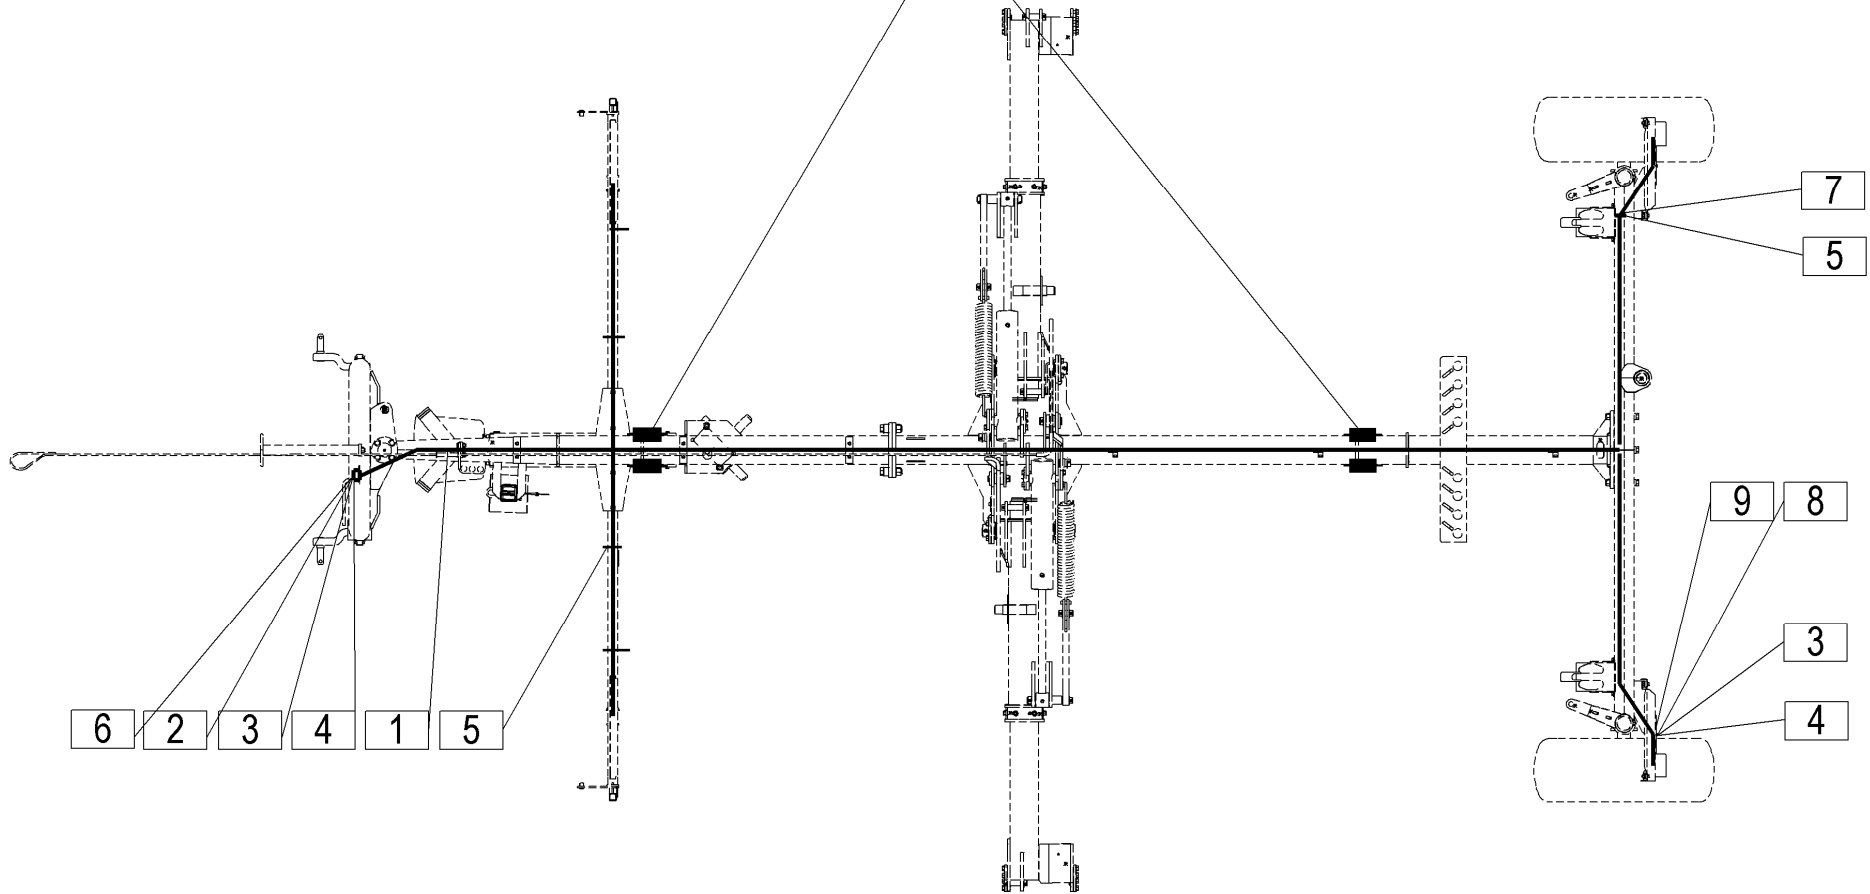

Detajl: B

DETAIL B
SCALE 1 : 5

DETAIL C
SCALE 1 : 4

DETAIL A
SCALE 1 : 4

DETAIL B
SCALE 1 : 5

DETAIL C
SCALE 1 : 4

DETAIL A
SCALE 1 : 4

ODSOJNIK RUMENI Ø80
 ODBIJAC ŽUTI Ø80
 RÜCKSTRAHLER GELB Ø80
 REFLECTOR YELLOW Ø80
 RIFLETTORE GIALLO Ø80
 RÉFLECTEUR JAUNE Ø80
 REFLECTOR GEEL Ø80