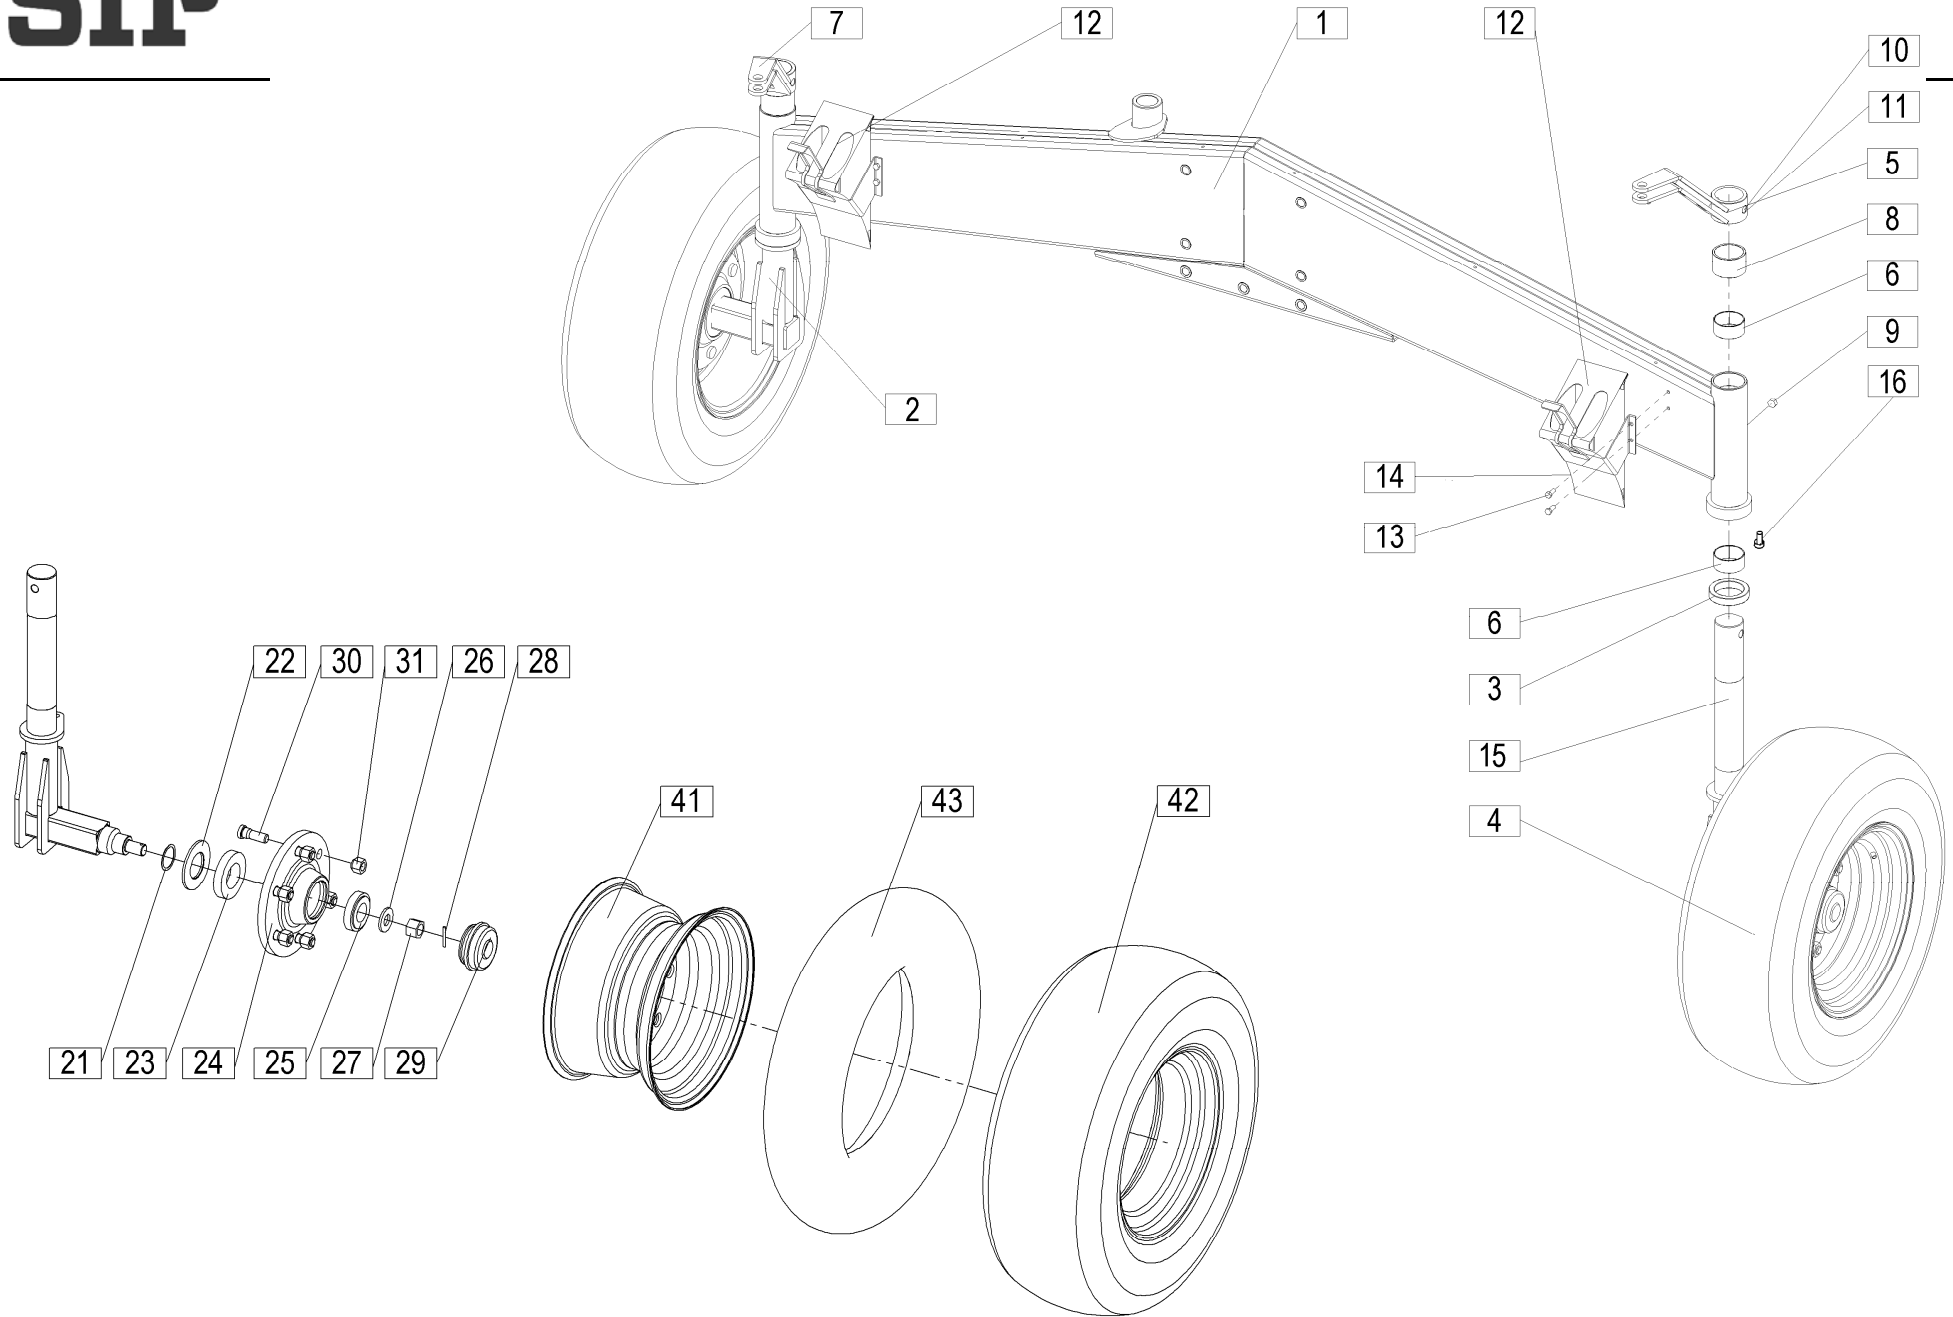

Velja od tov. št. dalje:
Važi od tvor. broja dalje:
Ab masch. Nr.:
From mach Nr.:
Da macch. Nr.:
N° de machine :
Van mach nr.:

STAR 850/26T=+196

5