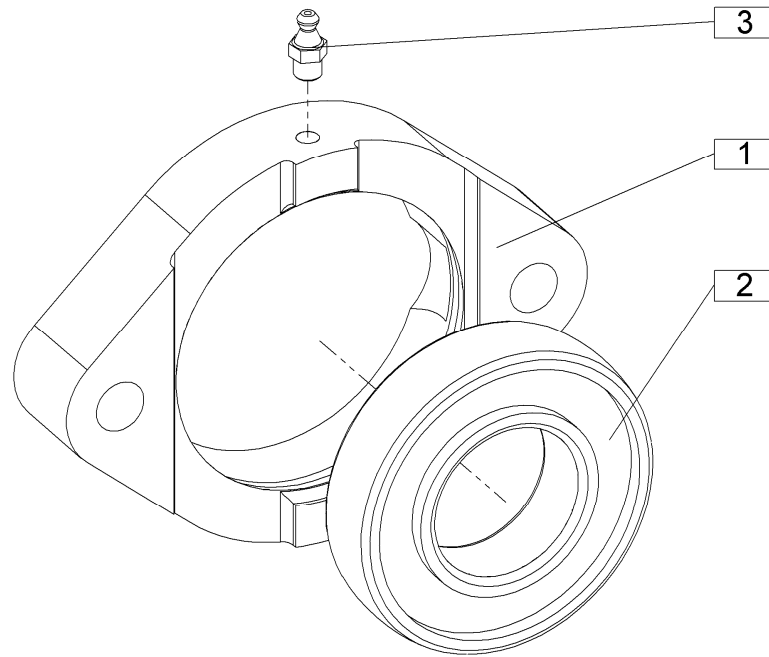

STAR 850/26T=+196

5

Št.	Part No.	Naziv dela (SLO)	Naziv dijela (HR)	Benennung (D)	Description (GB)	Descrizione (I)	Description (F)	Beschrijving (NL)		Q
1	686515053A	Most zadnji var.	Zadnji most var.	Brücke hinten geschw.	Bridge rear welded	Ponte posteriore saldato	Pont arrière soudé	Brug achterzijde gelast		1
2	393517551B	Polos var. desna	Poluosovina var. desna	Halbachse geschw. rechts	Axle welded right	Asse saldato destra	Essieu soudé droite	As gelast rechts		1
3	159046409	Ležaj KR 511 12	Ležaj KR 511 12	Lager KR 511 12	Bearing KR 511 12	Cuscinetto KR 511 12	Palier KR 511 12	Lager KR 511 12		2
4	686011700	Kolo 10 /75 - 15 kpl.	Točak 10 /75 - 15 kpl.	Rad 10 /75 - 15 zus.	Wheel 10 /75 - 15 cpl.	Ruota 10 /75 - 15 cpl.	Ens. Roue 10 /75 - 15	Wiel 10 /75 - 15 kpl.		2
5	686515776A	Ročica leva var.	Ručica lijeva var.	Steuerhebel links geschw.	Steering lever left welded	Leva di sterzo sinistra saldata	Levier de direction gauche soudé	Stuurhendel links gelast		1
6	150455803	Puša PAP 6030 P10	Čaura PAP 6030 P10	Büchse PAP 6030 P10	Sleeve PAP 6030 P10	Manicotto PAP 6030 P10	Manchon PAP 6030 P10	Huis PAP 6030 P10		4
7	686515756A	Ročica desna var.	Ručica desna var.	Steuerhebel rechts geschw.	Steering lever right welded	Leva di sterzo destra saldata	Levier de direction droite soudé	Stuurhendel rechts gelast		1
8	686516380	Puša	Čaura	Büchse	Sleeve	Manicotto	Manchon	Huis		2
9	000246905	Mazalka AM 10x1	Mazalica AM 10x1	Nippel AM 10x1	Nipple AM 10x1	Cappuccio AM 10x1	Raccord CM 10x1	Nippel AM 10x1		2
10	150455901	Zatič prožni 10x80	Opružni klin 10x80	Spannstift 10x80	Tension pin 10x80	Perno tensione 10x80	Cheville 10x80	Spanstift 10x80		2
11	150456009	Zatič prožni 16x80	Opružni klin 16x80	Spannstift 16x80	Tension pin 16x80	Perno tensione 16x80	Goupille de serrage 16x80	Spanstift 16x80		2
12	393516030	Zagozda kpl.	Klin podložni kpl.	Braking-parts zus.	Bremsungsanlage cpl.	Materiale frenante cpl.	Système de freinage cpl.	Reminstantiate kpl.		2
13	000248903	Vijak M8x20	Vijak M8x20	Schraube M8x20	Screw M8x20	Vite M8x20	Vis M8x20	Schroef M8x20		8
14	000224108	Podložka 8 Zn - 200HV	Podložka 8 Zn - 200HV	Scheibe 8 Zn - 200HV	Washer 8 Zn - 200HV	Rondella 8 Zn - 200HV	Rondelle 8 Zn - 200HV	Sluitring 8 Zn - 200 HV		8
15	393517555B	Polos var. leva	Poluosovina var. lijeva	Halbachse geschw. links	Axle welded left	Asse saldato sinistra	Essieu soudé gauche	As gelast links		1
16	150743306	Vijak M16x25	Vijak M16x25	Schraube M16x25	Screw M16x25	Vite M16x25	Vis M16x25	Schroef M16x25		2
21	150658103	Podložka CTM 09	Podložka CTM 09	AbdeckscheibeCTM 09	Washer CTM 09	Rondella CTM 09	Rondelle CTM 09	Sluitring CTM 09	00143,2 RINNER	1
22	150658201	Podložka tesnlina CTM 85x45	Zaptivna podložka CTM 85x45	Dichtscheibe CTM 85x45	Gasket CTM 85x45	Guarnizione CTM 85x45	Joint d'étanchéité CTM 85x45	Pakking CTM 85x45	00139,2 RINNER	1
23	150658309	Ležaj stožčasti 32209	Konusni ležaj 32209	Kegelrollenlager 32209	Tapered r. bearing 32209	Cuscinetti conici 32209	Palier conique 32209	kegelvormige r. lager 32209	00134,2 RINNER	1
24	150658407	Pesto 4000 U	Glavčina 4000 U	Radnabe 4000 U	Hub 4000 U	Perno 4000 U	Moyeu 4000 U	Hub 4000 U	00202 RINNER	1
25	150658504	Ležaj stožčasti 32206	Konusni ležaj 32206	Kegelrollenlager 32206	Tapered r. bearing 32206	Cuscinetti conici 32206	Palier conique 32206	kegelvormige r. lager 32206	00119,2 RINNER	1
26	150658602	Podložka M24K	Podložka M24K	Beilagscheibe M24K	Washer M24K	Rondella M24K	Rondelle M24K	Sluitring - M24K	00117,2 RINNER	1
27	150658700	Matica kronaska M24x1,5 SW 36	Krunaska navrtka M24x1,5 SW 36	Kronenmutter M24x1,5 SW 36	Crown nut M24x1,5 SW 36	Dado a corona M24x1,5 SW 36	Écrou borgne M24x1,5 SW 36	Kroonmoer M24x1,5 SW 36	00110,2 RINNER	1
28	000233009	Zatič prožni 5x50	Opružni klin	Splint 5x50	Tension pin 5x50	Perno tensione 5x50	Goupille de serrage 5x50	Spanstift 5x50		1
29	150658808	Pokrov Ø62	Pokrov Ø62	Einschlagradkappe Ø62	Cover Ø62	Calotta Ø62	Couvercle Ø62	Deksel Ø62	00111,3 RINNER	1
30	150658906	Vijak kolesni M18x1,5-56	Kolesni vijak M18x1,5-56	Radbolzen M18x1,5-56	Wheel Screw M18x1,5-56	Vite ruota M18x1,5-56	Vis Roue M18x1,5-56	Wielschroef M18x1,5-56	00133,2 RINNER	6
31	150659004	Matica kolesna M18x1,5	Kolesna navrtka M18x1,5	Radmuttern M18x1,5	Wheel nut M18x1,5	Dado ruota M18x1,5	Écrou Roue M18x1,5	Wielmoer M18x1,5	00122 RINNER	6