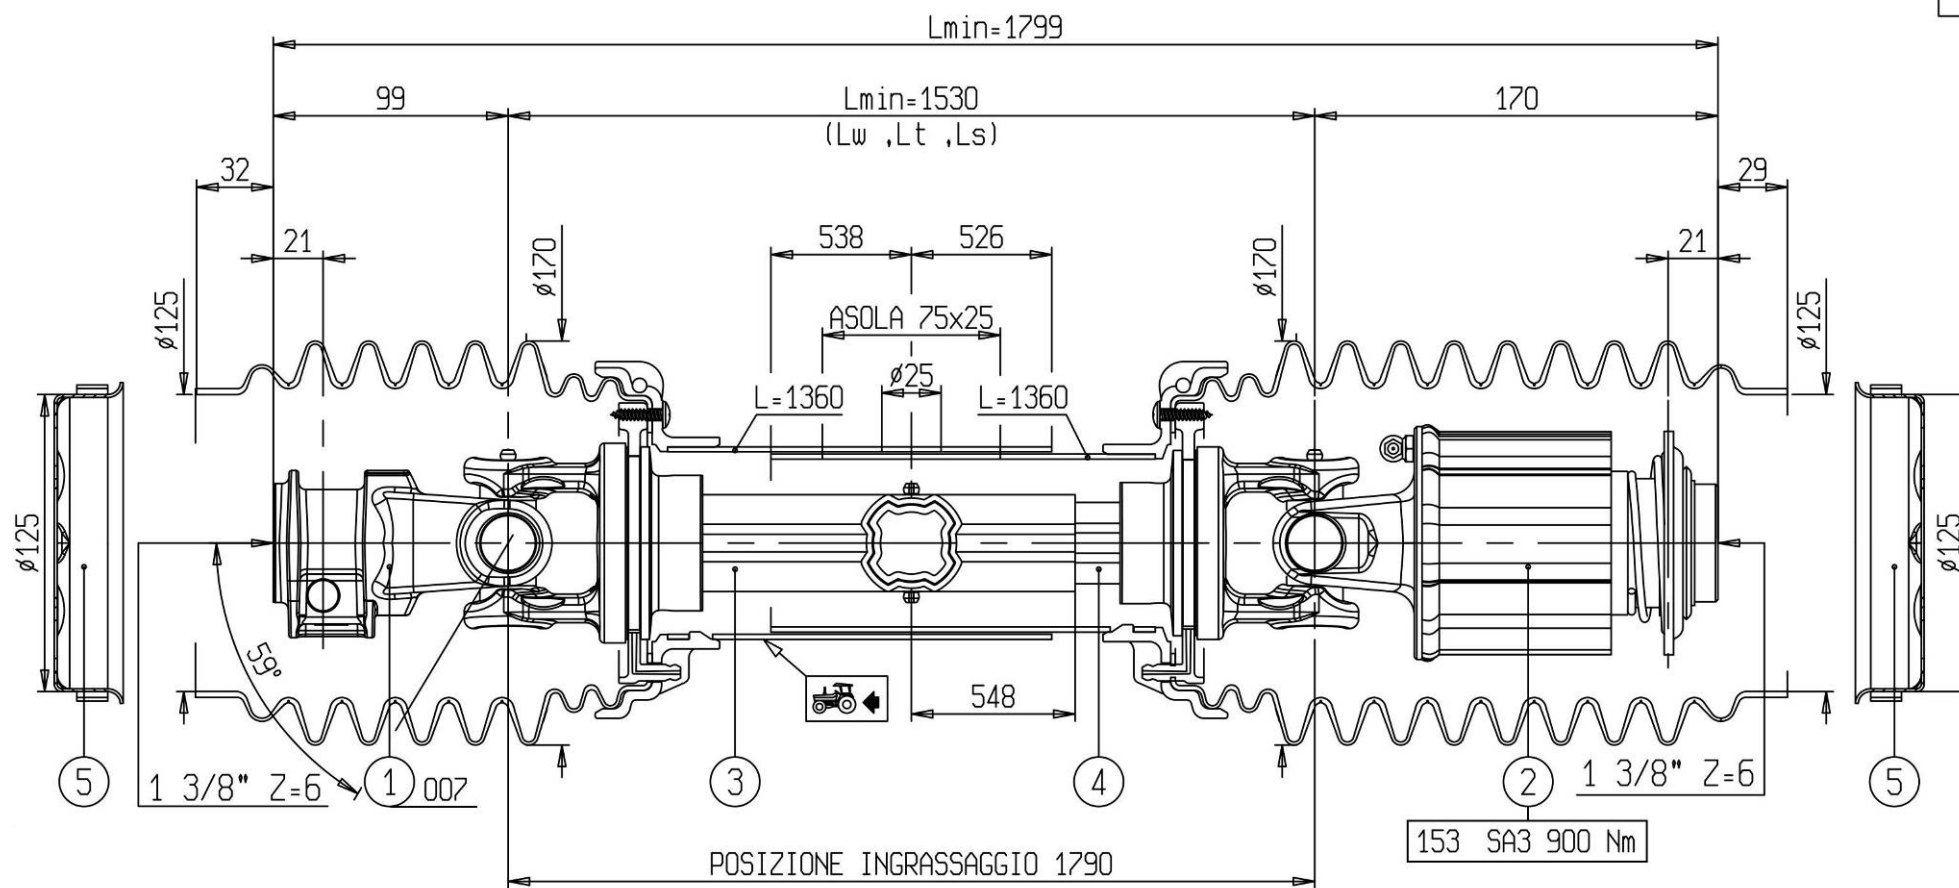

KARDAN.097.0

Ident: 150659308

KARDAN.097.0
GELENKWELLE.097.0
P.T.O. SHAFT.097.0
ALBERO CARDANICO.097.0

Ident: 150659308
ARBRE DE TRANSMISSION.097.0
P.T.O. AS.097.0