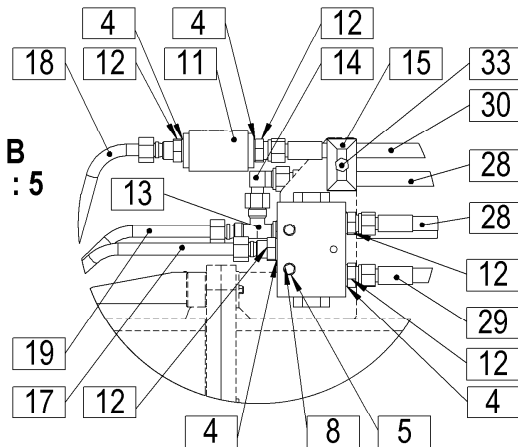

Detajl: B

DETAIL B
SCALE 1 : 5

DETAIL C
SCALE 1 : 4

DETAIL A
SCALE 1 : 4

DETAIL B
SCALE 1 : 5

DETAIL C
SCALE 1 : 4

DETAIL A
SCALE 1 : 4

ODSOJNIK RUMENI Ø80
 ODBIJAC ŽUTI Ø80
 RÜCKSTRAHLER GELB Ø80
 REFLECTOR YELLOW Ø80
 RIFLETTORE GIALLO Ø80
 RÉFLECTEUR JAUNE Ø80
 REFLECTOR GEEL Ø80