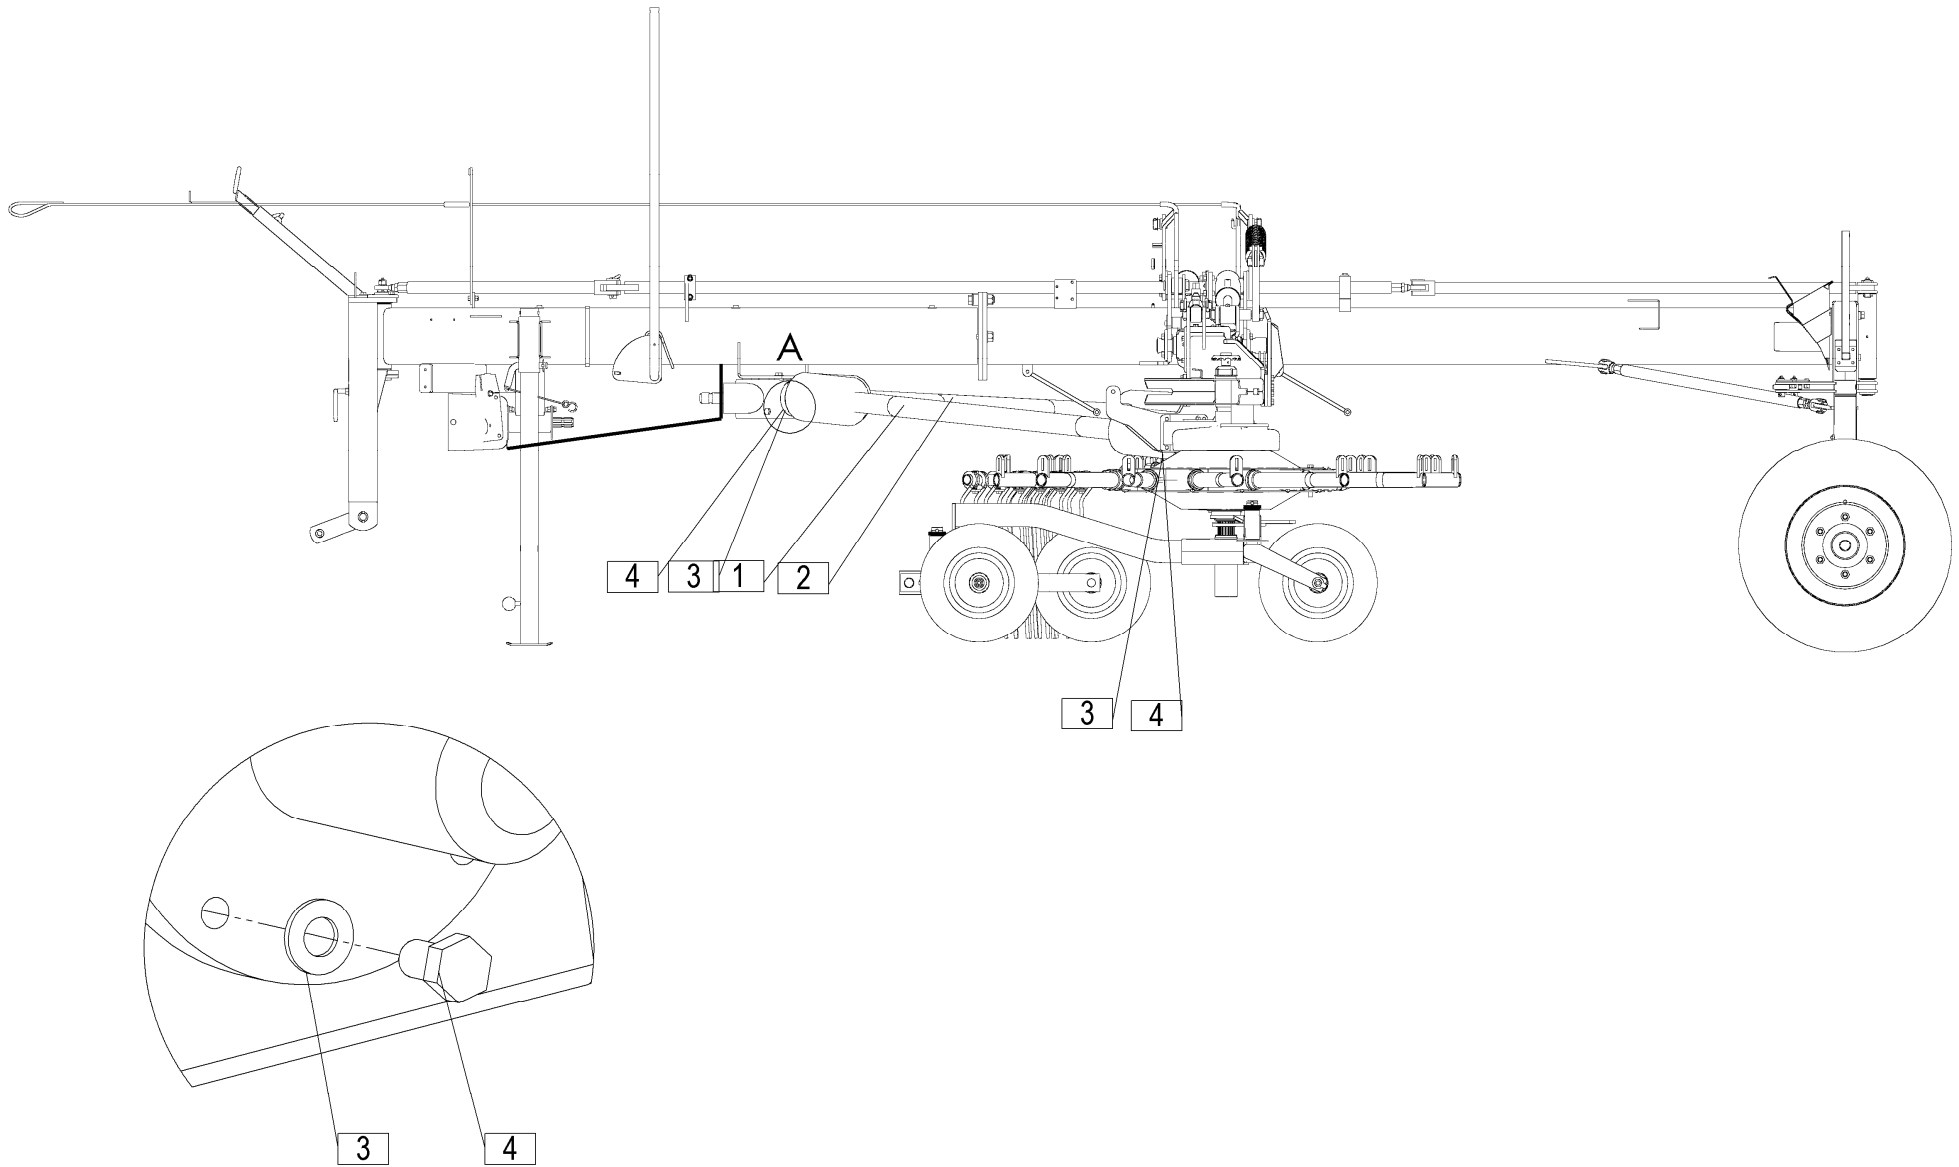

Detajl: B

DETAIL B
SCALE 1 : 5

DETAIL C
SCALE 1 : 4

DETAIL A
SCALE 1 : 4

DETAIL B
SCALE 1 : 5

DETAIL C
SCALE 1 : 4

DETAIL A
SCALE 1 : 4

ODSOJNIK RUMENI Ø80
 ODBIJAC ŽUTI Ø80
 RÜCKSTRAHLER GELB Ø80
 REFLECTOR YELLOW Ø80
 RIFLETTORE GIALLO Ø80
 RÉFLECTEUR JAUNE Ø80
 REFLECTOR GEEL Ø80