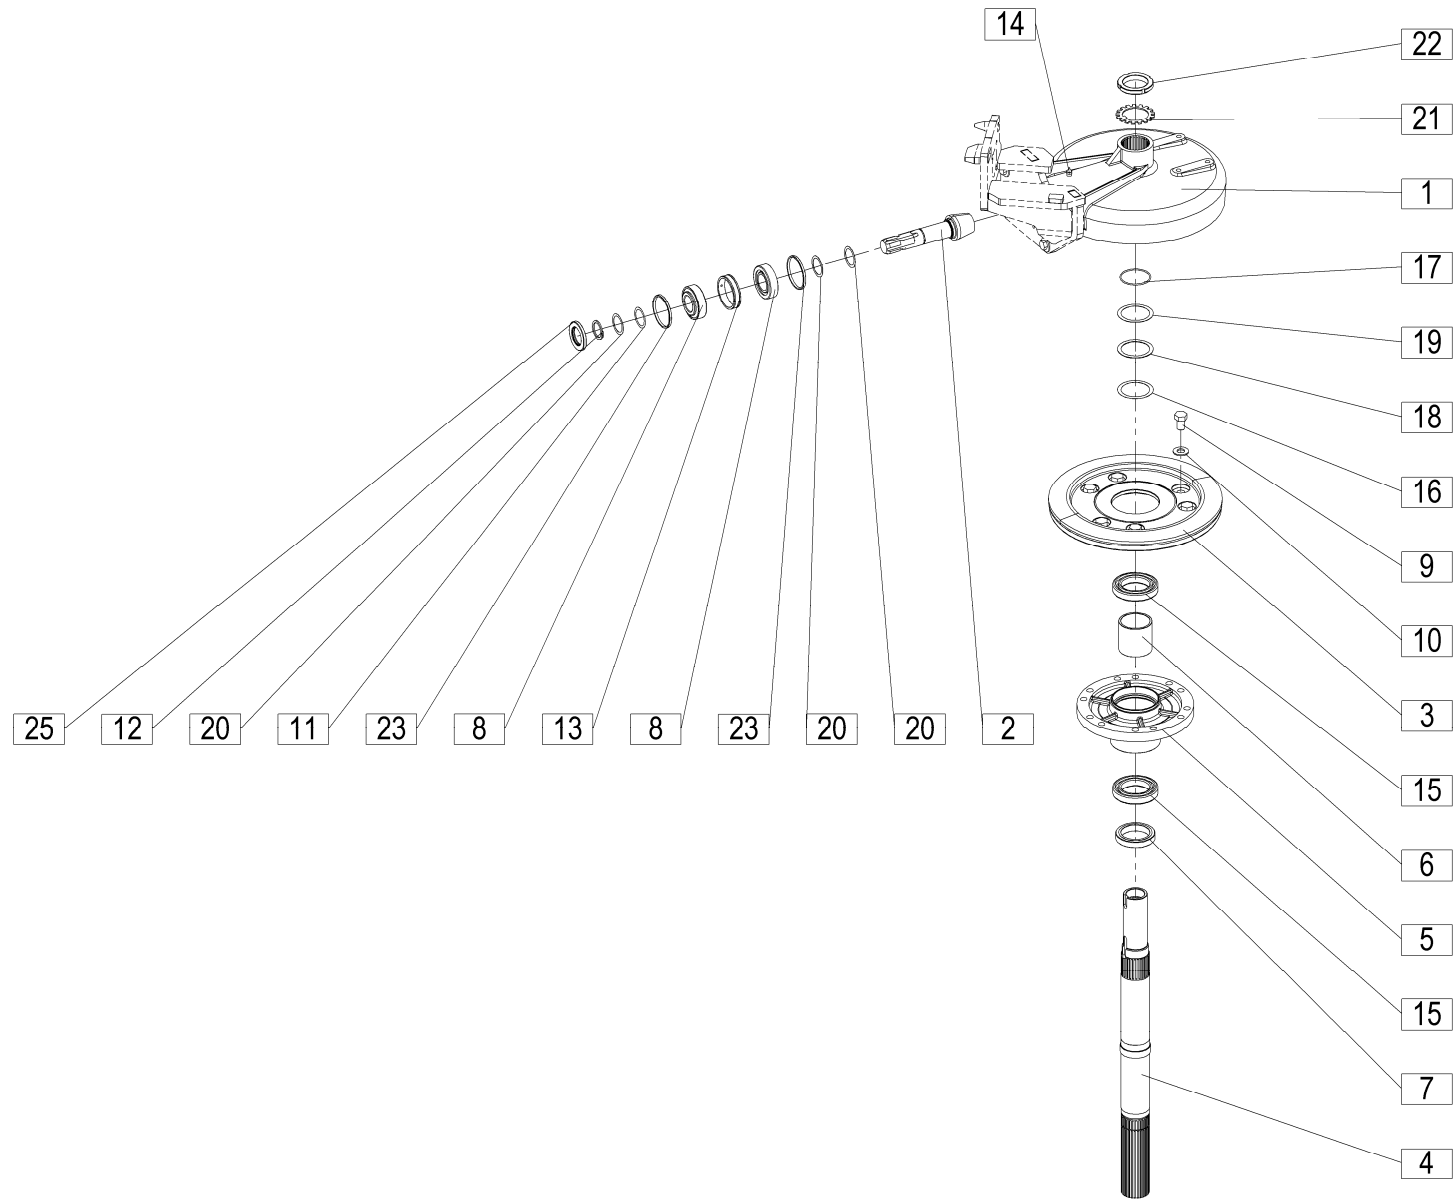

686.02.010.0
 686.02.020.0
 686.02.025.0
 686.02.030.0
 393.52.025.2

Velja od tov. št. dalje:
 Važi od tvor. broja dalje:
 Ab masch. Nr.:
 From mach Nr.:
 Da macch. Nr.:
 N° de machine :
 Van mach nr.: