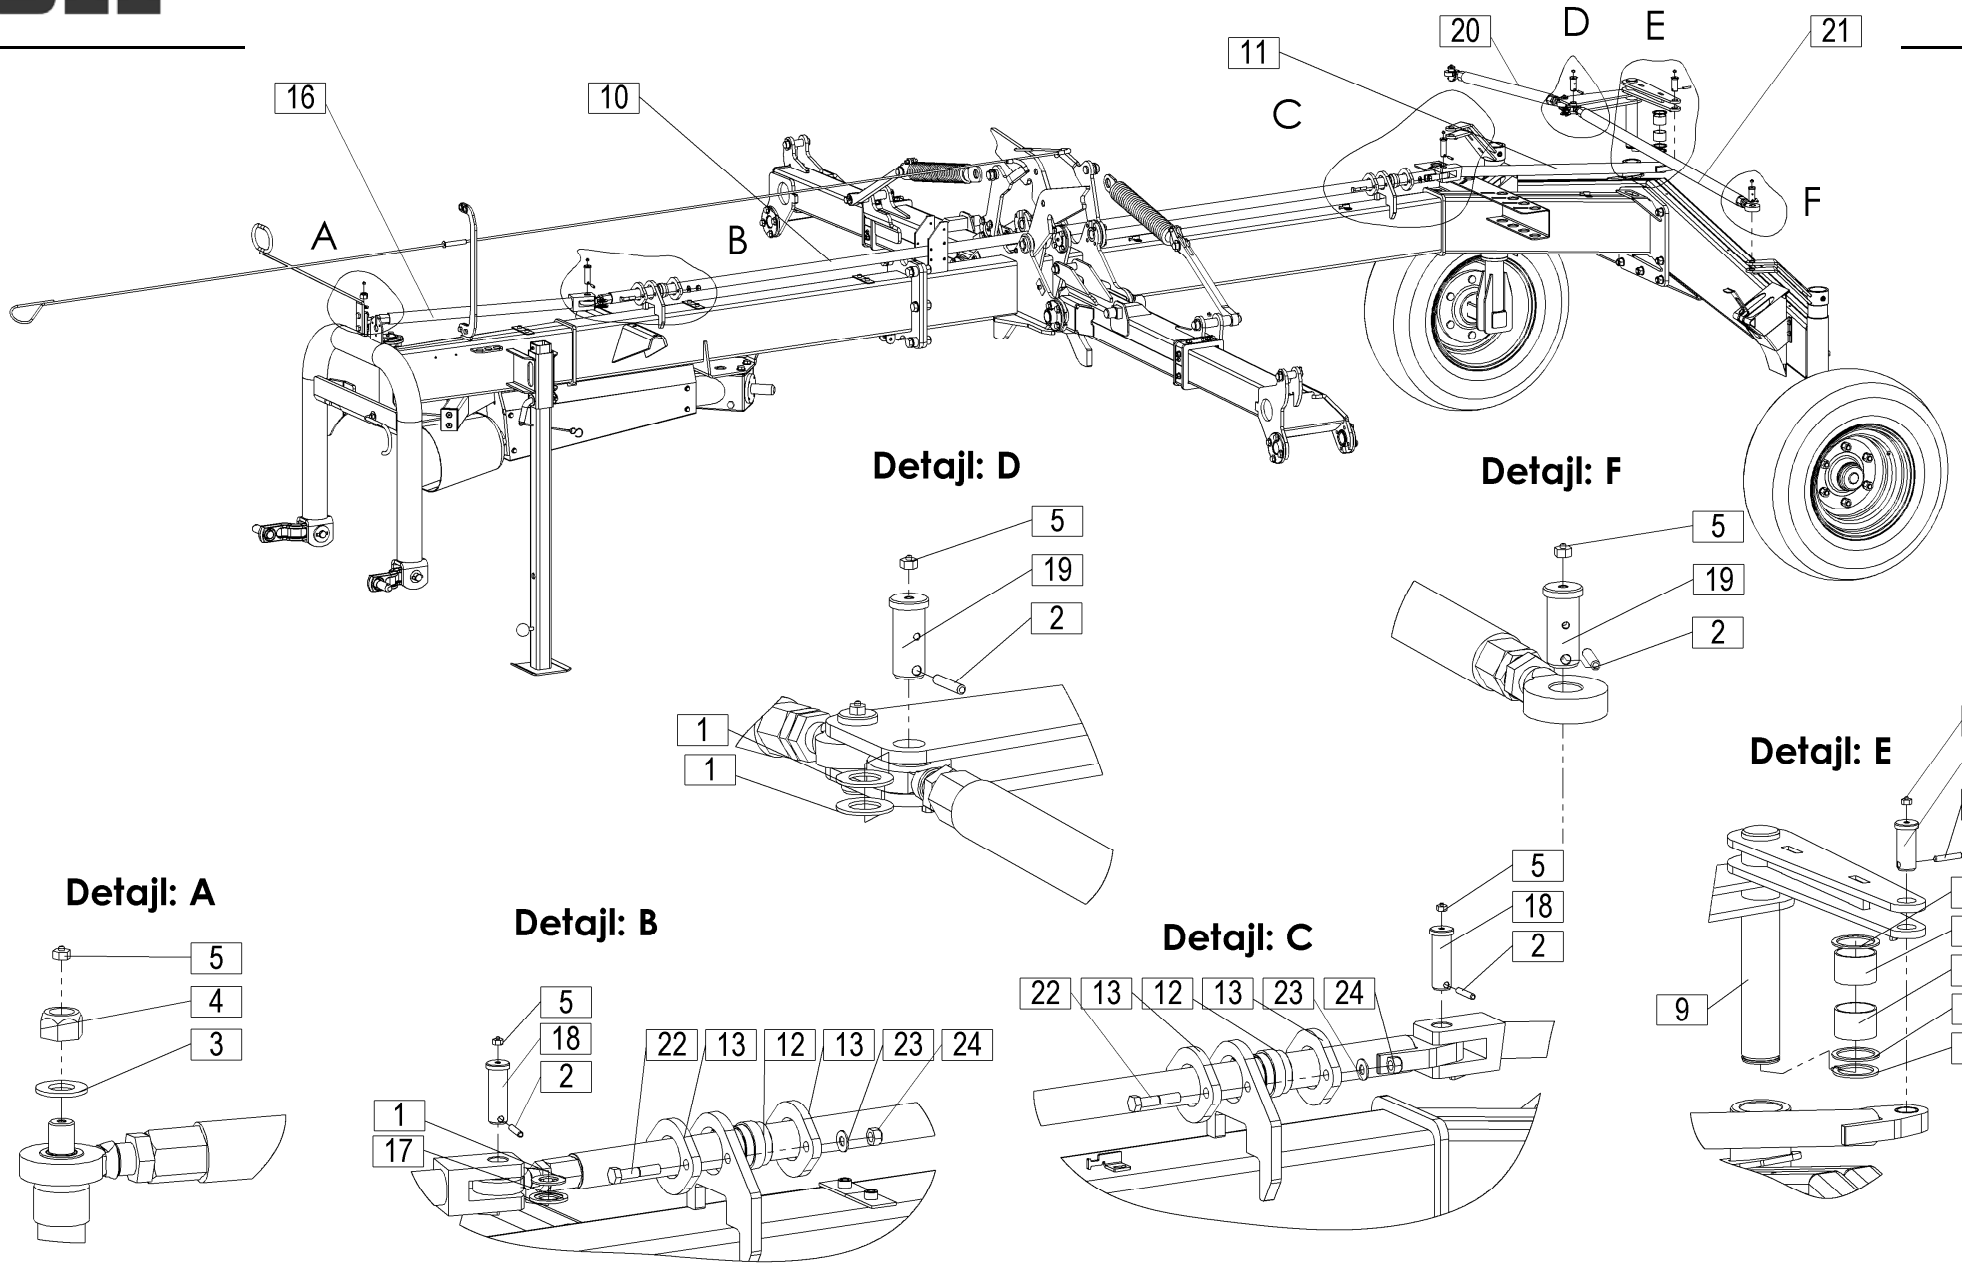

STAR 850/26T=+196

5

Št.	Part No.	Naziv dela (SLO)	Naziv dijela (HR)	Benennung (D)	Description (GB)	Descrizione (I)	Description (F)	Beschrijving (NL)		Q
1	686515053A	Most zadnji var.	Zadnji most var.	Brücke hinten geschw.	Bridge rear welded	Ponte posteriore saldato	Pont arrière soudé	Brug achterzijde gelast		1
2	393517551B	Polos var. desna	Poluosovina var. desna	Halbachse geschw. rechts	Axle welded right	Asse saldato destra	Essieu soudé droite	As gelast rechts		1
3	159046409	Ležaj KR 511 12	Ležaj KR 511 12	Lager KR 511 12	Bearing KR 511 12	Cuscinetto KR 511 12	Palier KR 511 12	Lager KR 511 12		2
4	686011700	Kolo 10 /75 - 15 kpl.	Točak 10 /75 - 15 kpl.	Rad 10 /75 - 15 zus.	Wheel 10 /75 - 15 cpl.	Ruota 10 /75 - 15 cpl.	Ens. Roue 10 /75 - 15	Wiel 10 /75 - 15 kpl.		2
5	686515776A	Ročica leva var.	Ručica lijeva var.	Steuerhebel links geschw.	Steering lever left welded	Leva di sterzo sinistra saldata	Levier de direction gauche soudé	Stuurhendel links gelast		1
6	150455803	Puša PAP 6030 P10	Čaura PAP 6030 P10	Büchse PAP 6030 P10	Sleeve PAP 6030 P10	Manicotto PAP 6030 P10	Manchon PAP 6030 P10	Huis PAP 6030 P10		4
7	686515756A	Ročica desna var.	Ručica desna var.	Steuerhebel rechts geschw.	Steering lever right welded	Leva di sterzo destra saldata	Levier de direction droite soudé	Stuurhendel rechts gelast		1
8	686516380	Puša	Čaura	Büchse	Sleeve	Manicotto	Manchon	Huis		2
9	000246905	Mazalka AM 10x1	Mazalica AM 10x1	Nippel AM 10x1	Nipple AM 10x1	Cappuccio AM 10x1	Raccord CM 10x1	Nippel AM 10x1		2
10	150455901	Zatič prožni 10x80	Opružni klin 10x80	Spannstift 10x80	Tension pin 10x80	Perno tensione 10x80	Cheville 10x80	Spanstift 10x80		2
11	150456009	Zatič prožni 16x80	Opružni klin 16x80	Spannstift 16x80	Tension pin 16x80	Perno tensione 16x80	Goupille de serrage 16x80	Spanstift 16x80		2
12	393516030	Zagozda kpl.	Klin podložni kpl.	Braking-parts zus.	Bremsungsanlage cpl.	Materiale frenante cpl.	Système de freinage cpl.	Reminstantiate kpl.		2
13	000248903	Vijak M8x20	Vijak M8x20	Schraube M8x20	Screw M8x20	Vite M8x20	Vis M8x20	Schroef M8x20		8
14	000224108	Podložka 8 Zn - 200HV	Podložka 8 Zn - 200HV	Scheibe 8 Zn - 200HV	Washer 8 Zn - 200HV	Rondella 8 Zn - 200HV	Rondelle 8 Zn - 200HV	Sluitring 8 Zn - 200 HV		8
15	393517555B	Polos var. leva	Poluosovina var. lijeva	Halbachse geschw. links	Axle welded left	Asse saldato sinistra	Essieu soudé gauche	As gelast links		1
16	150743306	Vijak M16x25	Vijak M16x25	Schraube M16x25	Screw M16x25	Vite M16x25	Vis M16x25	Schroef M16x25		2
21	150658103	Podložka CTM 09	Podložka CTM 09	AbdeckscheibeCTM 09	Washer CTM 09	Rondella CTM 09	Rondelle CTM 09	Sluitring CTM 09	00143,2 RINNER	1
22	150658201	Podložka tesnlina CTM 85x45	Zaptivna podložka CTM 85x45	Dichtscheibe CTM 85x45	Gasket CTM 85x45	Guarnizione CTM 85x45	Joint d'étanchéité CTM 85x45	Pakking CTM 85x45	00139,2 RINNER	1
23	150658309	Ležaj stožčasti 32209	Konusni ležaj 32209	Kegelrollenlager 32209	Tapered r. bearing 32209	Cuscinetti conici 32209	Palier conique 32209	kegelvormige r. lager 32209	00134,2 RINNER	1
24	150658407	Pesto 4000 U	Glavčina 4000 U	Radnabe 4000 U	Hub 4000 U	Perno 4000 U	Moyeu 4000 U	Hub 4000 U	00202 RINNER	1
25	150658504	Ležaj stožčasti 32206	Konusni ležaj 32206	Kegelrollenlager 32206	Tapered r. bearing 32206	Cuscinetti conici 32206	Palier conique 32206	kegelvormige r. lager 32206	00119,2 RINNER	1
26	150658602	Podložka M24K	Podložka M24K	Beilagscheibe M24K	Washer M24K	Rondella M24K	Rondelle M24K	Sluitring - M24K	00117,2 RINNER	1
27	150658700	Matica kronaska M24x1,5 SW 36	Krunaska navrtka M24x1,5 SW 36	Kronenmutter M24x1,5 SW 36	Crown nut M24x1,5 SW 36	Dado a corona M24x1,5 SW 36	Écrou borgne M24x1,5 SW 36	Kroonmoer M24x1,5 SW 36	00110,2 RINNER	1
28	000233009	Zatič prožni 5x50	Opružni klin	Splint 5x50	Tension pin 5x50	Perno tensione 5x50	Goupille de serrage 5x50	Spanstift 5x50		1
29	150658808	Pokrov Ø62	Pokrov Ø62	Einschlagradkappe Ø62	Cover Ø62	Calotta Ø62	Couvercle Ø62	Deksel Ø62	00111,3 RINNER	1
30	150658906	Vijak kolesni M18x1,5-56	Kolesni vijak M18x1,5-56	Radbolzen M18x1,5-56	Wheel Screw M18x1,5-56	Vite ruota M18x1,5-56	Vis Roue M18x1,5-56	Wielschroef M18x1,5-56	00133,2 RINNER	6
31	150659004	Matica kolesna M18x1,5	Kolesna navrtka M18x1,5	Radmuttern M18x1,5	Wheel nut M18x1,5	Dado ruota M18x1,5	Écrou Roue M18x1,5	Wielmoer M18x1,5	00122 RINNER	6