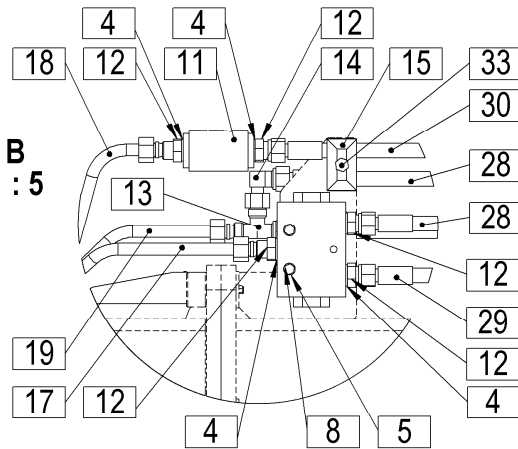

Detajl: B

DETAIL B
SCALE 1 : 5

DETAIL C
SCALE 1 : 4

DETAIL A
SCALE 1 : 4

DETAIL B
SCALE 1 : 5

DETAIL C
SCALE 1 : 4

DETAIL A
SCALE 1 : 4

ODSOJNIK RUMENI Ø80
 ODBIJAC ŽUTI Ø80
 RÜCKSTRAHLER GELB Ø80
 REFLECTOR YELLOW Ø80
 RIFLETTORE GIALLO Ø80
 RÉFLECTEUR JAUNE Ø80
 REFLECTOR GEEL Ø80