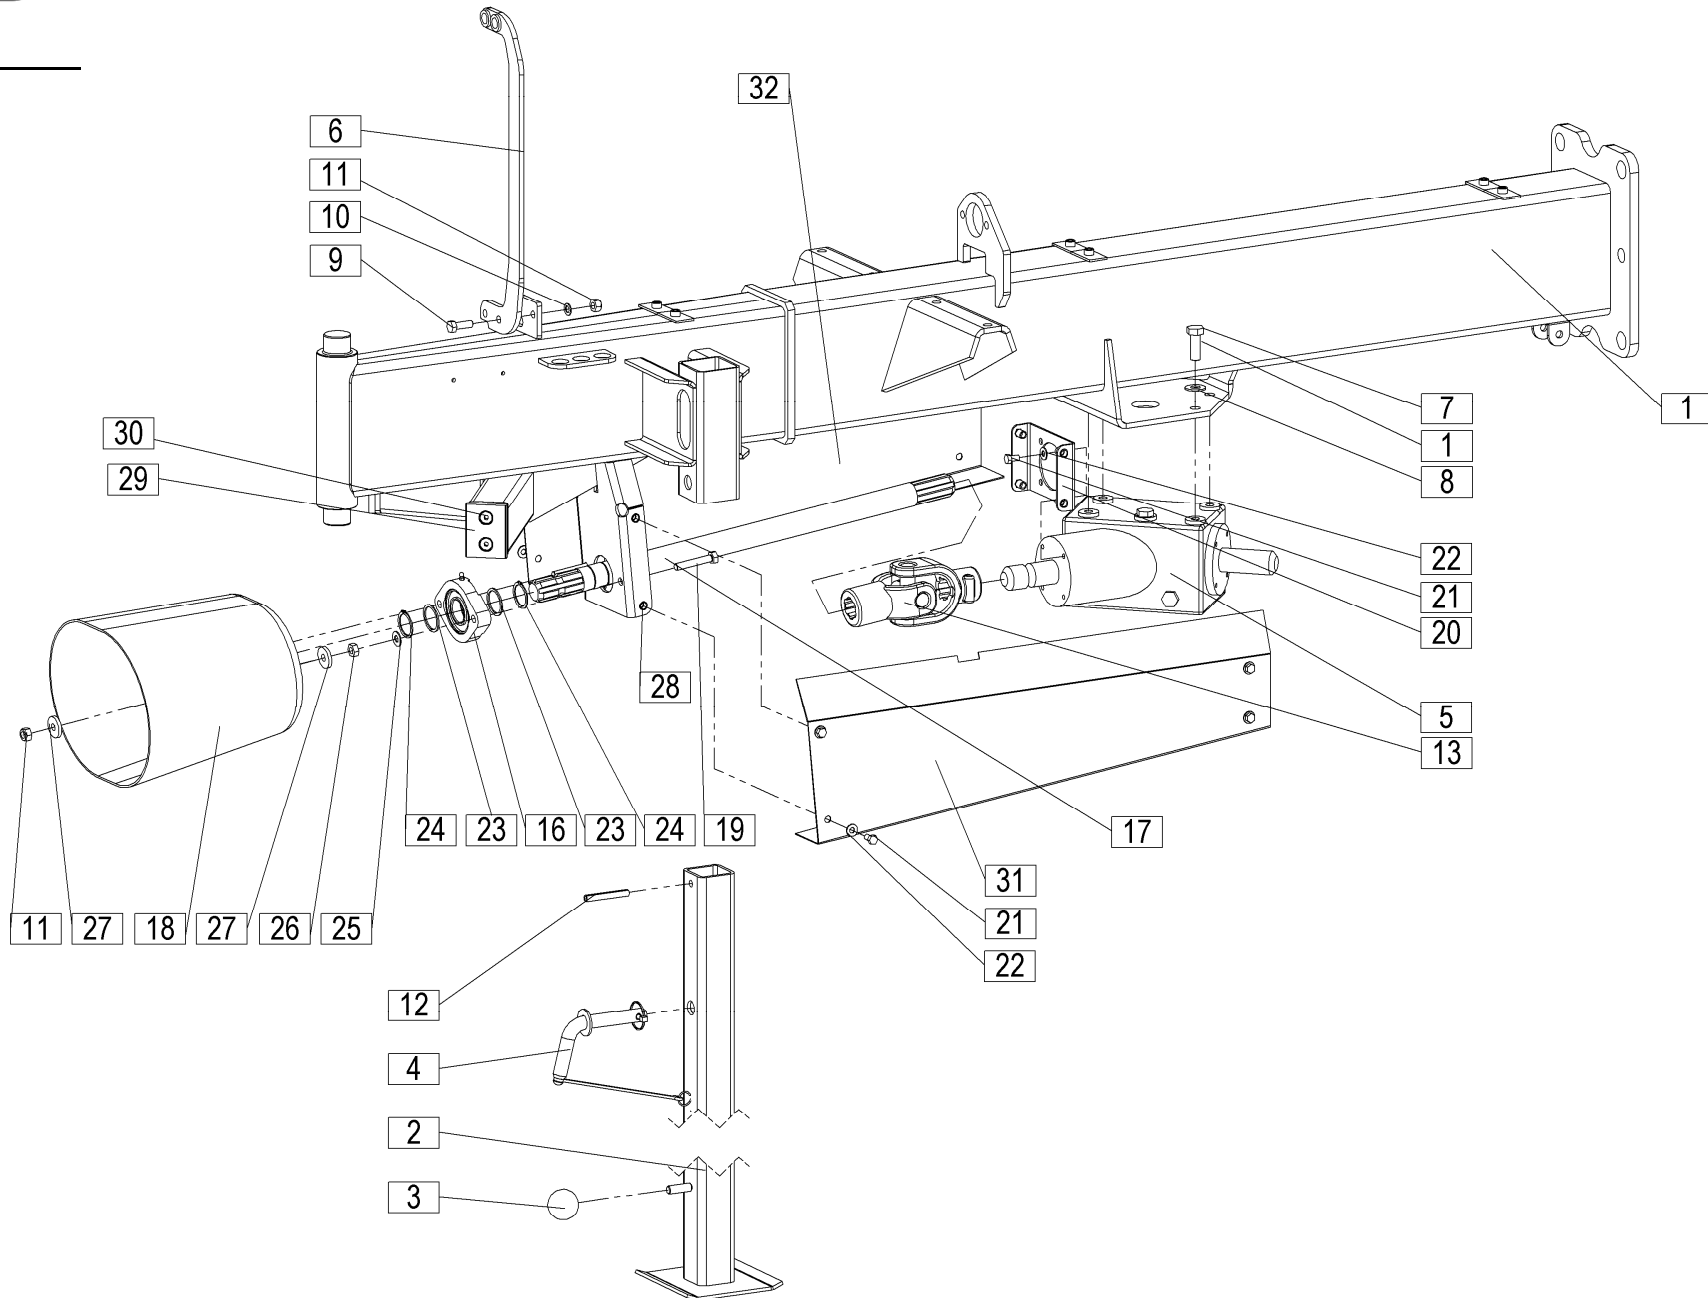

STAR 850/26T=+196

5

Št.	Part No.	Naziv dela (SLO)	Naziv dijela (HR)	Benennung (D)	Description (GB)	Descrizione (I)	Description (F)	Beschrijving (NL)		Q
1	686515053A	Most zadnji var.	Zadnji most var.	Brücke hinten geschw.	Bridge rear welded	Ponte posteriore saldato	Pont arrière soudé	Brug achterzijde gelast		1
2	393517551B	Polos var. desna	Poluosovina var. desna	Halbachse geschw. rechts	Axle welded right	Asse saldato destra	Essieu soudé droite	As gelast rechts		1
3	159046409	Ležaj KR 511 12	Ležaj KR 511 12	Lager KR 511 12	Bearing KR 511 12	Cuscinetto KR 511 12	Palier KR 511 12	Lager KR 511 12		2
4	686011700	Kolo 10 /75 - 15 kpl.	Točak 10 /75 - 15 kpl.	Rad 10 /75 - 15 zus.	Wheel 10 /75 - 15 cpl.	Ruota 10 /75 - 15 cpl.	Ens. Roue 10 /75 - 15	Wiel 10 /75 - 15 kpl.		2
5	686515776A	Ročica leva var.	Ručica lijeva var.	Steuerhebel links geschw.	Steering lever left welded	Leva di sterzo sinistra saldata	Levier de direction gauche soudé	Stuurhendel links gelast		1
6	150455803	Puša PAP 6030 P10	Čaura PAP 6030 P10	Büchse PAP 6030 P10	Sleeve PAP 6030 P10	Manicotto PAP 6030 P10	Manchon PAP 6030 P10	Huis PAP 6030 P10		4
7	686515756A	Ročica desna var.	Ručica desna var.	Steuerhebel rechts geschw.	Steering lever right welded	Leva di sterzo destra saldata	Levier de direction droite soudé	Stuurhendel rechts gelast		1
8	686516380	Puša	Čaura	Büchse	Sleeve	Manicotto	Manchon	Huis		2
9	000246905	Mazalka AM 10x1	Mazalica AM 10x1	Nippel AM 10x1	Nipple AM 10x1	Cappuccio AM 10x1	Raccord CM 10x1	Nippel AM 10x1		2
10	150455901	Zatič prožni 10x80	Opružni klin 10x80	Spannstift 10x80	Tension pin 10x80	Perno tensione 10x80	Cheville 10x80	Spanstift 10x80		2
11	150456009	Zatič prožni 16x80	Opružni klin 16x80	Spannstift 16x80	Tension pin 16x80	Perno tensione 16x80	Goupille de serrage 16x80	Spanstift 16x80		2
12	393516030	Zagozda kpl.	Klin podložni kpl.	Braking-parts zus.	Bremsungsanlage cpl.	Materiale frenante cpl.	Système de freinage cpl.	Reminstantiate kpl.		2
13	000248903	Vijak M8x20	Vijak M8x20	Schraube M8x20	Screw M8x20	Vite M8x20	Vis M8x20	Schroef M8x20		8
14	000224108	Podložka 8 Zn - 200HV	Podložka 8 Zn - 200HV	Scheibe 8 Zn - 200HV	Washer 8 Zn - 200HV	Rondella 8 Zn - 200HV	Rondelle 8 Zn - 200HV	Sluitring 8 Zn - 200 HV		8
15	393517555B	Polos var. leva	Poluosovina var. lijeva	Halbachse geschw. links	Axle welded left	Asse saldato sinistra	Essieu soudé gauche	As gelast links		1
16	150743306	Vijak M16x25	Vijak M16x25	Schraube M16x25	Screw M16x25	Vite M16x25	Vis M16x25	Schroef M16x25		2
21	150658103	Podložka CTM 09	Podložka CTM 09	AbdeckscheibeCTM 09	Washer CTM 09	Rondella CTM 09	Rondelle CTM 09	Sluitring CTM 09	00143,2 RINNER	1
22	150658201	Podložka tesnlina CTM 85x45	Zaptivna podložka CTM 85x45	Dichtscheibe CTM 85x45	Gasket CTM 85x45	Guarnizione CTM 85x45	Joint d'étanchéité CTM 85x45	Pakking CTM 85x45	00139,2 RINNER	1
23	150658309	Ležaj stožčasti 32209	Konusni ležaj 32209	Kegelrollenlager 32209	Tapered r. bearing 32209	Cuscinetti conici 32209	Palier conique 32209	kegelvormige r. lager 32209	00134,2 RINNER	1
24	150658407	Pesto 4000 U	Glavčina 4000 U	Radnabe 4000 U	Hub 4000 U	Perno 4000 U	Moyeu 4000 U	Hub 4000 U	00202 RINNER	1
25	150658504	Ležaj stožčasti 32206	Konusni ležaj 32206	Kegelrollenlager 32206	Tapered r. bearing 32206	Cuscinetti conici 32206	Palier conique 32206	kegelvormige r. lager 32206	00119,2 RINNER	1
26	150658602	Podložka M24K	Podložka M24K	Beilagscheibe M24K	Washer M24K	Rondella M24K	Rondelle M24K	Sluitring - M24K	00117,2 RINNER	1
27	150658700	Matica kronaska M24x1,5 SW 36	Krunaska navrtka M24x1,5 SW 36	Kronenmutter M24x1,5 SW 36	Crown nut M24x1,5 SW 36	Dado a corona M24x1,5 SW 36	Écrou borgne M24x1,5 SW 36	Kroonmoer M24x1,5 SW 36	00110,2 RINNER	1
28	000233009	Zatič prožni 5x50	Opružni klin	Splint 5x50	Tension pin 5x50	Perno tensione 5x50	Goupille de serrage 5x50	Spanstift 5x50		1
29	150658808	Pokrov Ø62	Pokrov Ø62	Einschlagradkappe Ø62	Cover Ø62	Calotta Ø62	Couvercle Ø62	Deksel Ø62	00111,3 RINNER	1
30	150658906	Vijak kolesni M18x1,5-56	Kolesni vijak M18x1,5-56	Radbolzen M18x1,5-56	Wheel Screw M18x1,5-56	Vite ruota M18x1,5-56	Vis Roue M18x1,5-56	Wielschroef M18x1,5-56	00133,2 RINNER	6
31	150659004	Matica kolesna M18x1,5	Kolesna navrtka M18x1,5	Radmuttern M18x1,5	Wheel nut M18x1,5	Dado ruota M18x1,5	Écrou Roue M18x1,5	Wielmoer M18x1,5	00122 RINNER	6