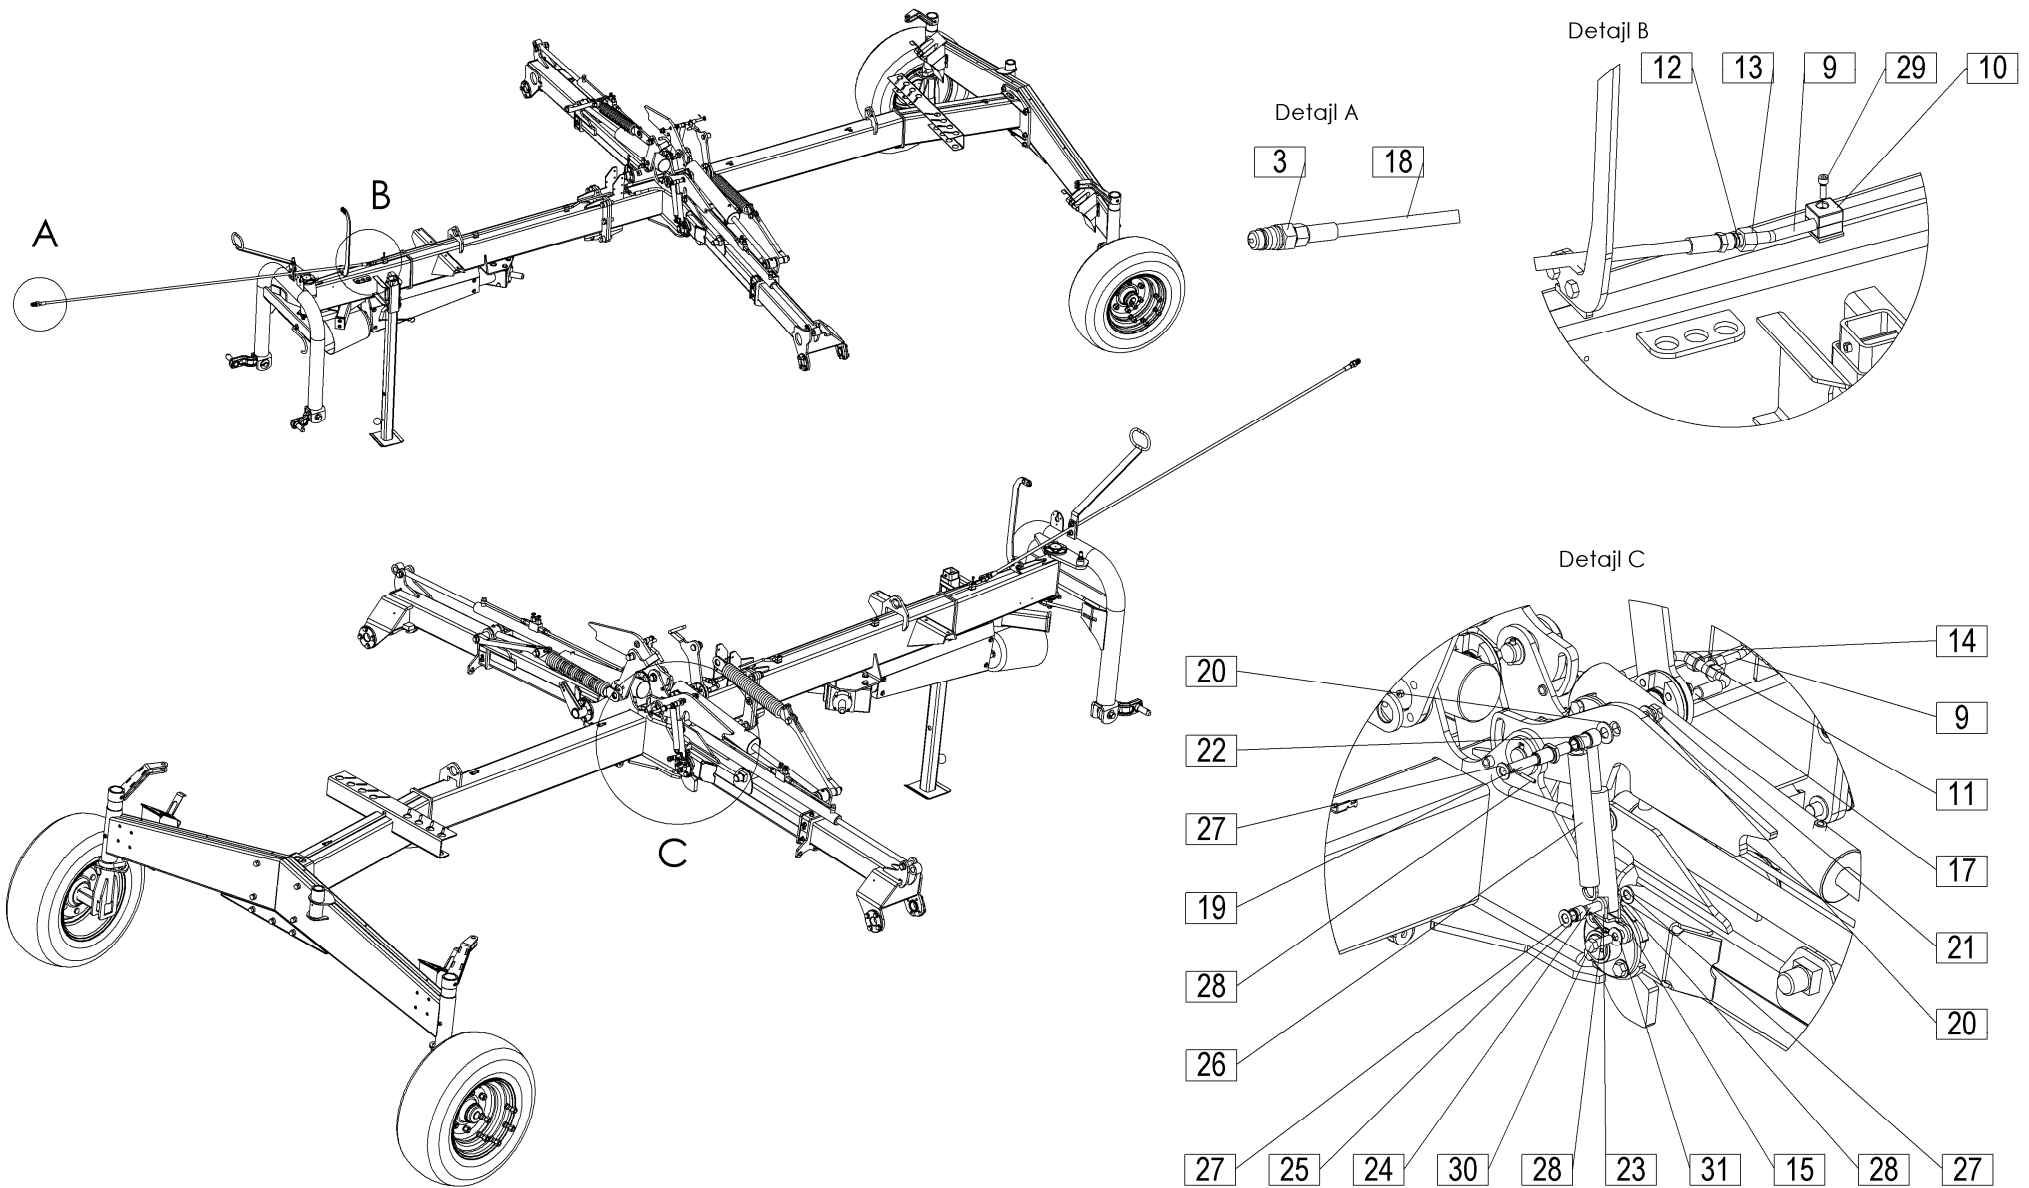

1x isoleerhuls 5786-00 na "58L" /
1x izolirna cevka 5786-00 na "58L" /

ACCESSOIRES:		(NL)
4 stk.	4808-00	ontspanner
2 stk.	5411-01	spotlamp / 60 mm / zelfklevend
4 stk.	5412-01	spotlamp / 60 mm / zelfklevend
8 stk.	S500-00	Schroefmoer M5
8 stk.	S502-00	tandveerring - M5