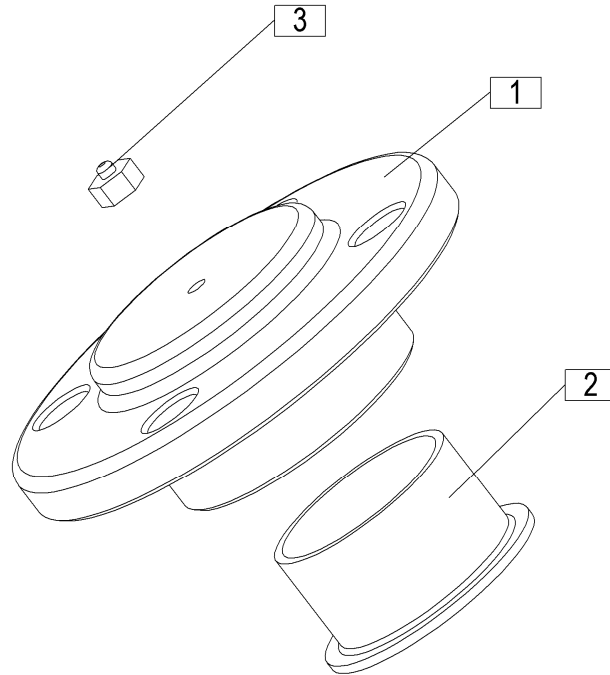

STAR 850/26T=+196

5

Št.	Part No.	Naziv dela (SLO)	Naziv dijela (HR)	Benennung (D)	Description (GB)	Descrizione (I)	Description (F)	Beschrijving (NL)		Q
1	686515053A	Most zadnji var.	Zadnji most var.	Brücke hinten geschw.	Bridge rear welded	Ponte posteriore saldato	Pont arrière soudé	Brug achterzijde gelast		1
2	393517551B	Polos var. desna	Poluosovina var. desna	Halbachse geschw. rechts	Axle welded right	Asse saldato destra	Essieu soudé droite	As gelast rechts		1
3	159046409	Ležaj KR 511 12	Ležaj KR 511 12	Lager KR 511 12	Bearing KR 511 12	Cuscinetto KR 511 12	Palier KR 511 12	Lager KR 511 12		2
4	686011700	Kolo 10 /75 - 15 kpl.	Točak 10 /75 - 15 kpl.	Rad 10 /75 - 15 zus.	Wheel 10 /75 - 15 cpl.	Ruota 10 /75 - 15 cpl.	Ens. Roue 10 /75 - 15	Wiel 10 /75 - 15 kpl.		2
5	686515776A	Ročica leva var.	Ručica lijeva var.	Steuerhebel links geschw.	Steering lever left welded	Leva di sterzo sinistra saldata	Levier de direction gauche soudé	Stuurhendel links gelast		1
6	150455803	Puša PAP 6030 P10	Čaura PAP 6030 P10	Büchse PAP 6030 P10	Sleeve PAP 6030 P10	Manicotto PAP 6030 P10	Manchon PAP 6030 P10	Huis PAP 6030 P10		4
7	686515756A	Ročica desna var.	Ručica desna var.	Steuerhebel rechts geschw.	Steering lever right welded	Leva di sterzo destra saldata	Levier de direction droite soudé	Stuurhendel rechts gelast		1
8	686516380	Puša	Čaura	Büchse	Sleeve	Manicotto	Manchon	Huis		2
9	000246905	Mazalka AM 10x1	Mazalica AM 10x1	Nippel AM 10x1	Nipple AM 10x1	Cappuccio AM 10x1	Raccord CM 10x1	Nippel AM 10x1		2
10	150455901	Zatič prožni 10x80	Opružni klin 10x80	Spannstift 10x80	Tension pin 10x80	Perno tensione 10x80	Cheville 10x80	Spanstift 10x80		2
11	150456009	Zatič prožni 16x80	Opružni klin 16x80	Spannstift 16x80	Tension pin 16x80	Perno tensione 16x80	Goupille de serrage 16x80	Spanstift 16x80		2
12	393516030	Zagozda kpl.	Klin podložni kpl.	Braking-parts zus.	Bremsungsanlage cpl.	Materiale frenante cpl.	Système de freinage cpl.	Reminstantiate kpl.		2
13	000248903	Vijak M8x20	Vijak M8x20	Schraube M8x20	Screw M8x20	Vite M8x20	Vis M8x20	Schroef M8x20		8
14	000224108	Podložka 8 Zn - 200HV	Podložka 8 Zn - 200HV	Scheibe 8 Zn - 200HV	Washer 8 Zn - 200HV	Rondella 8 Zn - 200HV	Rondelle 8 Zn - 200HV	Sluitring 8 Zn - 200 HV		8
15	393517555B	Polos var. leva	Poluosovina var. lijeva	Halbachse geschw. links	Axle welded left	Asse saldato sinistra	Essieu soudé gauche	As gelast links		1
16	150743306	Vijak M16x25	Vijak M16x25	Schraube M16x25	Screw M16x25	Vite M16x25	Vis M16x25	Schroef M16x25		2
21	150658103	Podložka CTM 09	Podložka CTM 09	AbdeckscheibeCTM 09	Washer CTM 09	Rondella CTM 09	Rondelle CTM 09	Sluitring CTM 09	00143,2 RINNER	1
22	150658201	Podložka tesnlina CTM 85x45	Zaptivna podložka CTM 85x45	Dichtscheibe CTM 85x45	Gasket CTM 85x45	Guarnizione CTM 85x45	Joint d'étanchéité CTM 85x45	Pakking CTM 85x45	00139,2 RINNER	1
23	150658309	Ležaj stožčasti 32209	Konusni ležaj 32209	Kegelrollenlager 32209	Tapered r. bearing 32209	Cuscinetti conici 32209	Palier conique 32209	kegelvormige r. lager 32209	00134,2 RINNER	1
24	150658407	Pesto 4000 U	Glavčina 4000 U	Radnabe 4000 U	Hub 4000 U	Perno 4000 U	Moyeu 4000 U	Hub 4000 U	00202 RINNER	1
25	150658504	Ležaj stožčasti 32206	Konusni ležaj 32206	Kegelrollenlager 32206	Tapered r. bearing 32206	Cuscinetti conici 32206	Palier conique 32206	kegelvormige r. lager 32206	00119,2 RINNER	1
26	150658602	Podložka M24K	Podložka M24K	Beilagscheibe M24K	Washer M24K	Rondella M24K	Rondelle M24K	Sluitring - M24K	00117,2 RINNER	1
27	150658700	Matica kronaska M24x1,5 SW 36	Krunaska navrtka M24x1,5 SW 36	Kronenmutter M24x1,5 SW 36	Crown nut M24x1,5 SW 36	Dado a corona M24x1,5 SW 36	Écrou borgne M24x1,5 SW 36	Kroonmoer M24x1,5 SW 36	00110,2 RINNER	1
28	000233009	Zatič prožni 5x50	Opružni klin	Splint 5x50	Tension pin 5x50	Perno tensione 5x50	Goupille de serrage 5x50	Spanstift 5x50		1
29	150658808	Pokrov Ø62	Pokrov Ø62	Einschlagradkappe Ø62	Cover Ø62	Calotta Ø62	Couvercle Ø62	Deksel Ø62	00111,3 RINNER	1
30	150658906	Vijak kolesni M18x1,5-56	Kolesni vijak M18x1,5-56	Radbolzen M18x1,5-56	Wheel Screw M18x1,5-56	Vite ruota M18x1,5-56	Vis Roue M18x1,5-56	Wielschroef M18x1,5-56	00133,2 RINNER	6
31	150659004	Matica kolesna M18x1,5	Kolesna navrtka M18x1,5	Radmuttern M18x1,5	Wheel nut M18x1,5	Dado ruota M18x1,5	Écrou Roue M18x1,5	Wielmoer M18x1,5	00122 RINNER	6