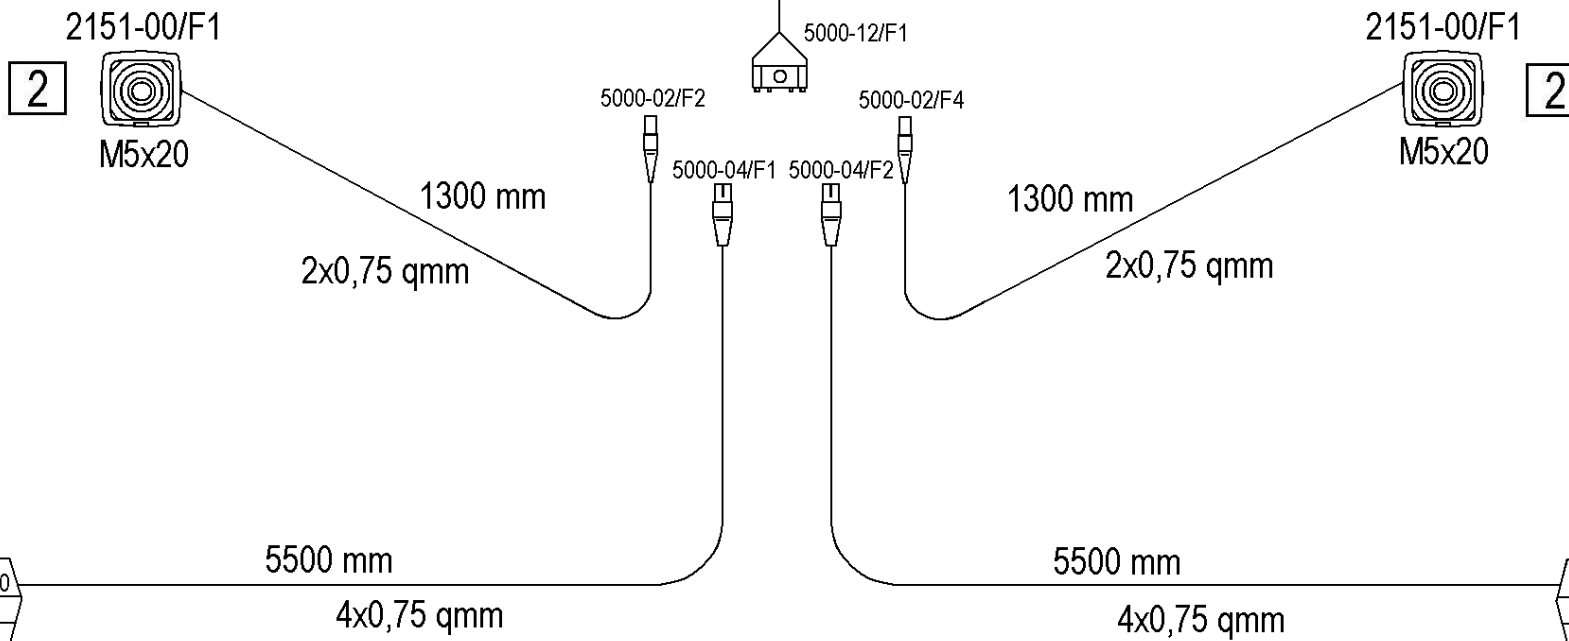

1x isoleerhuls 5786-00 na "58L" /
1x izolirna cevka 5786-00 na "58L" /

ACCESSOIRES:		(NL)
4 stk.	4808-00	ontspanner
2 stk.	5411-01	spotlamp / 60 mm / zelfklevend
4 stk.	5412-01	spotlamp / 60 mm / zelfklevend
8 stk.	S500-00	Schroefmoer M5
8 stk.	S502-00	tandveerring - M5