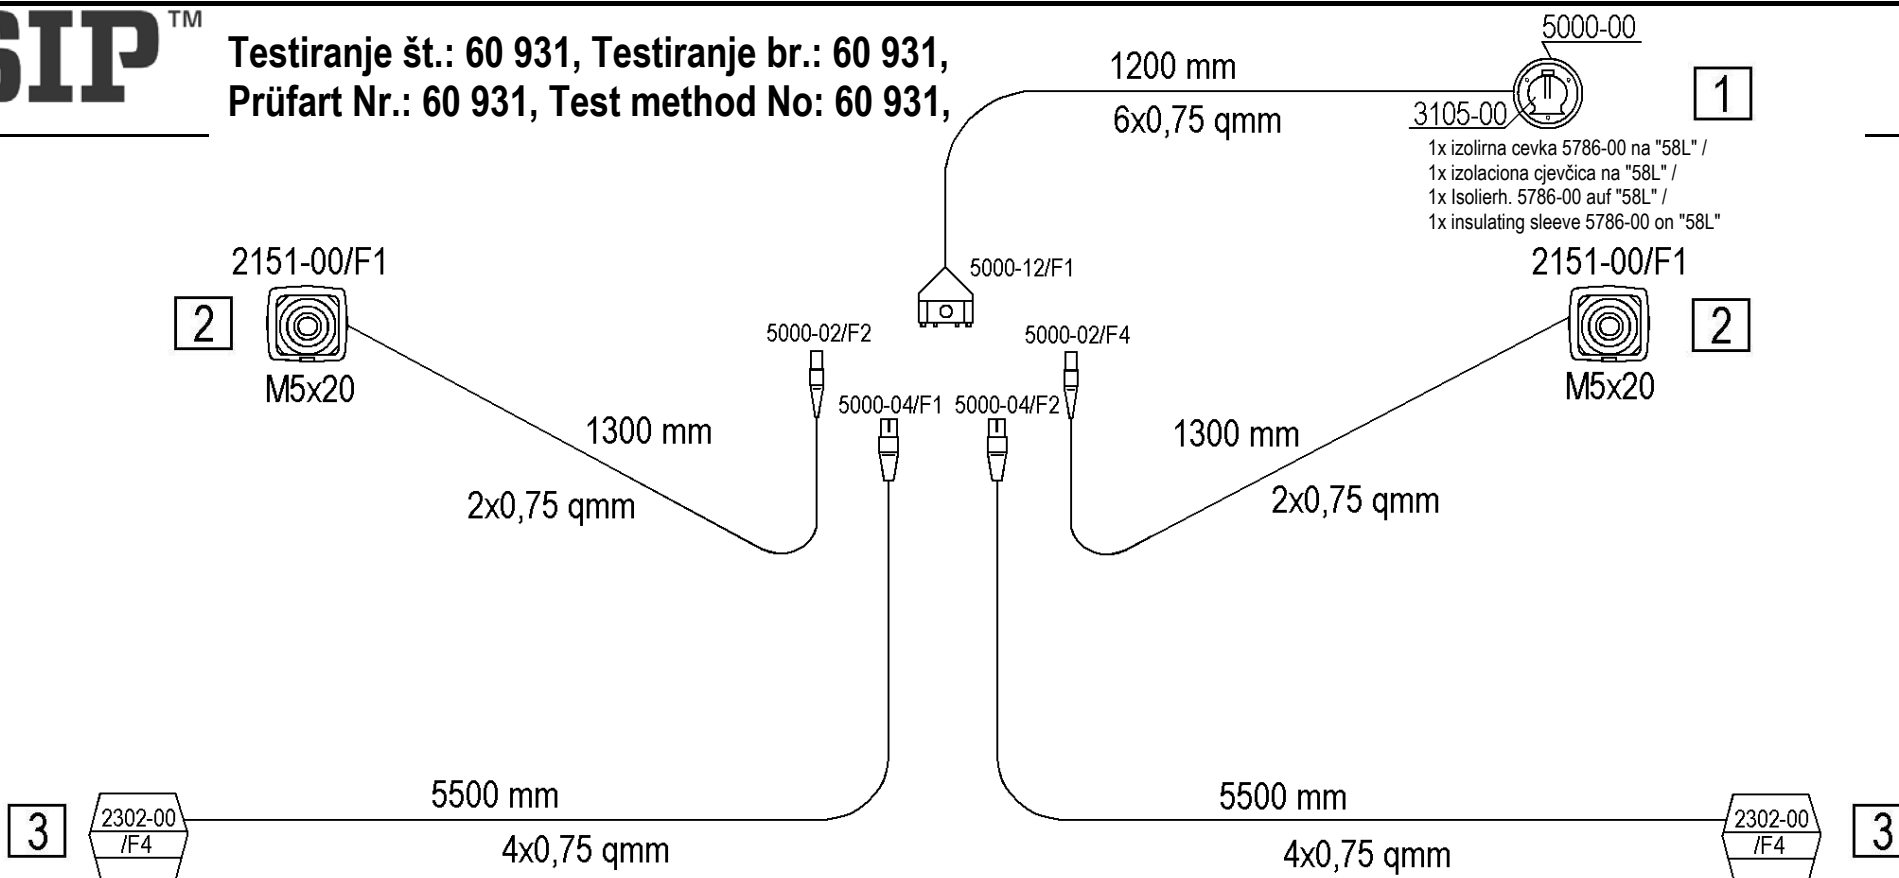

Detajl: B

DETAIL B
SCALE 1 : 5

DETAIL C
SCALE 1 : 4

DETAIL A
SCALE 1 : 4

DETAIL B
SCALE 1 : 5

DETAIL C
SCALE 1 : 4

DETAIL A
SCALE 1 : 4

ODSOJNIK RUMENI Ø80
 ODBIJAC ŽUTI Ø80
 RÜCKSTRAHLER GELB Ø80
 REFLECTOR YELLOW Ø80
 RIFLETTORE GIALLO Ø80
 RÉFLECTEUR JAUNE Ø80
 REFLECTOR GEEL Ø80