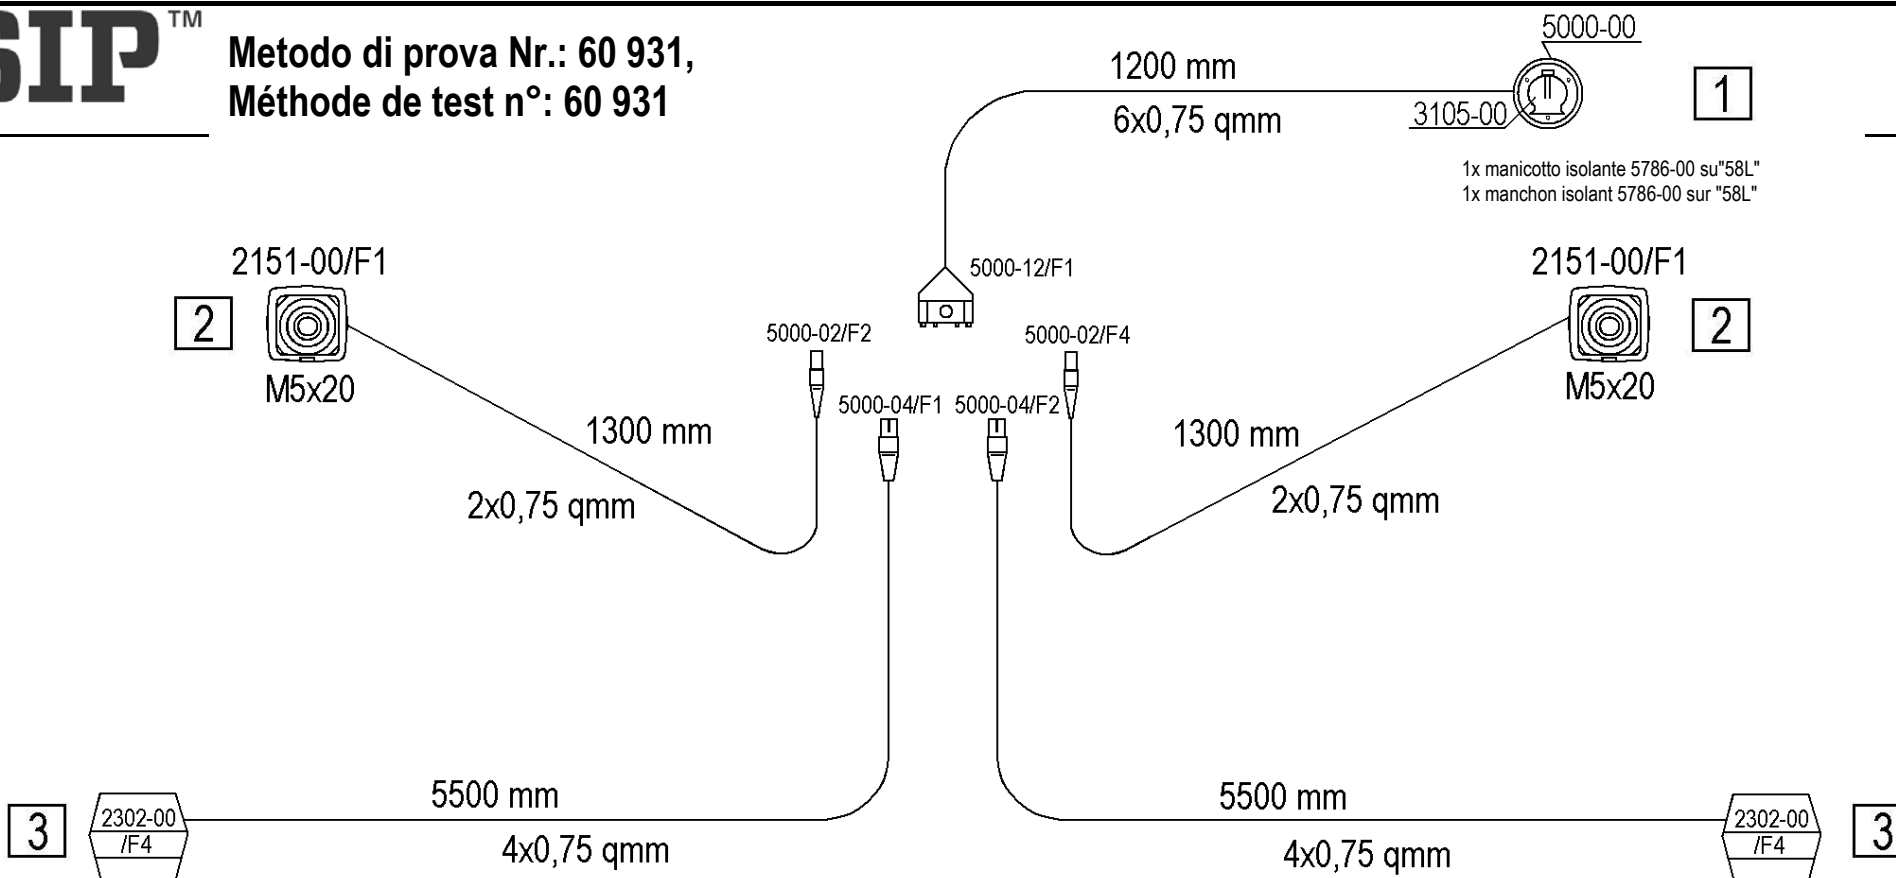

ACCESSORI:	I
4 pez.	4808-00	serracavo:
2 pez.	5411-01	faretto/60 mm/autoadesivo
6 pez.	5412-01	faretto/60 mm/autoadesivo
8 pez.	S500-00	dado M5
8 pez.	S502-00	rondella blocca denti M5

	ACCESSOIRES:	F
2 pcs	4808-00	détente de la contrainte
2 pcs	5411-01	projecteur/60 mm/ auto-adhésif
6 pcs	5412-01	projecteur/60 mm/ auto-adhésif
8 pcs	S500-00	Vis écrou M5.
8 pcs	S502-00	rondelle à dents M5