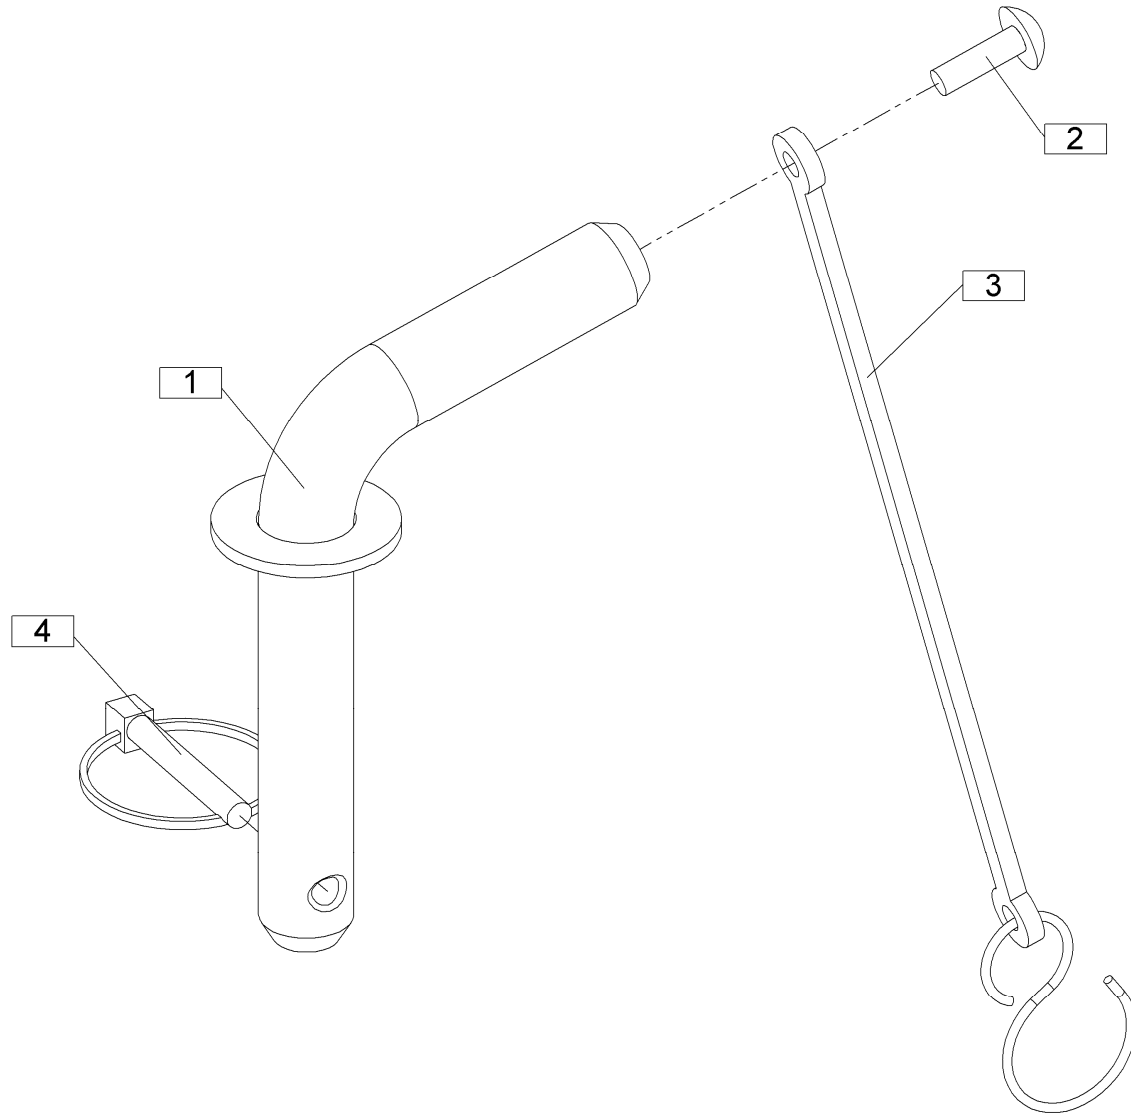

STAR 850/26T=+196

5

Št.	Part No.	Naziv dela (SLO)	Naziv dijela (HR)	Benennung (D)	Description (GB)	Descrizione (I)	Description (F)	Beschrijving (NL)		Q
1	686515053A	Most zadnji var.	Zadnji most var.	Brücke hinten geschw.	Bridge rear welded	Ponte posteriore saldato	Pont arrière soudé	Brug achterzijde gelast		1
2	393517551B	Polos var. desna	Poluosovina var. desna	Halbachse geschw. rechts	Axle welded right	Asse saldato destra	Essieu soudé droite	As gelast rechts		1
3	159046409	Ležaj KR 511 12	Ležaj KR 511 12	Lager KR 511 12	Bearing KR 511 12	Cuscinetto KR 511 12	Palier KR 511 12	Lager KR 511 12		2
4	686011700	Kolo 10 /75 - 15 kpl.	Točak 10 /75 - 15 kpl.	Rad 10 /75 - 15 zus.	Wheel 10 /75 - 15 cpl.	Ruota 10 /75 - 15 cpl.	Ens. Roue 10 /75 - 15	Wiel 10 /75 - 15 kpl.		2
5	686515776A	Ročica leva var.	Ručica lijeva var.	Steuerhebel links geschw.	Steering lever left welded	Leva di sterzo sinistra saldata	Levier de direction gauche soudé	Stuurhendel links gelast		1
6	150455803	Puša PAP 6030 P10	Čaura PAP 6030 P10	Büchse PAP 6030 P10	Sleeve PAP 6030 P10	Manicotto PAP 6030 P10	Manchon PAP 6030 P10	Huis PAP 6030 P10		4
7	686515756A	Ročica desna var.	Ručica desna var.	Steuerhebel rechts geschw.	Steering lever right welded	Leva di sterzo destra saldata	Levier de direction droite soudé	Stuurhendel rechts gelast		1
8	686516380	Puša	Čaura	Büchse	Sleeve	Manicotto	Manchon	Huis		2
9	000246905	Mazalka AM 10x1	Mazalica AM 10x1	Nippel AM 10x1	Nipple AM 10x1	Cappuccio AM 10x1	Raccord CM 10x1	Nippel AM 10x1		2
10	150455901	Zatič prožni 10x80	Opružni klin 10x80	Spannstift 10x80	Tension pin 10x80	Perno tensione 10x80	Cheville 10x80	Spanstift 10x80		2
11	150456009	Zatič prožni 16x80	Opružni klin 16x80	Spannstift 16x80	Tension pin 16x80	Perno tensione 16x80	Goupille de serrage 16x80	Spanstift 16x80		2
12	393516030	Zagozda kpl.	Klin podložni kpl.	Braking-parts zus.	Bremsungsanlage cpl.	Materiale frenante cpl.	Système de freinage cpl.	Reminstantiate kpl.		2
13	000248903	Vijak M8x20	Vijak M8x20	Schraube M8x20	Screw M8x20	Vite M8x20	Vis M8x20	Schroef M8x20		8
14	000224108	Podložka 8 Zn - 200HV	Podložka 8 Zn - 200HV	Scheibe 8 Zn - 200HV	Washer 8 Zn - 200HV	Rondella 8 Zn - 200HV	Rondelle 8 Zn - 200HV	Sluitring 8 Zn - 200 HV		8
15	393517555B	Polos var. leva	Poluosovina var. lijeva	Halbachse geschw. links	Axle welded left	Asse saldato sinistra	Essieu soudé gauche	As gelast links		1
16	150743306	Vijak M16x25	Vijak M16x25	Schraube M16x25	Screw M16x25	Vite M16x25	Vis M16x25	Schroef M16x25		2
21	150658103	Podložka CTM 09	Podložka CTM 09	AbdeckscheibeCTM 09	Washer CTM 09	Rondella CTM 09	Rondelle CTM 09	Sluitring CTM 09	00143,2 RINNER	1
22	150658201	Podložka tesnlina CTM 85x45	Zaptivna podložka CTM 85x45	Dichtscheibe CTM 85x45	Gasket CTM 85x45	Guarnizione CTM 85x45	Joint d'étanchéité CTM 85x45	Pakking CTM 85x45	00139,2 RINNER	1
23	150658309	Ležaj stožčasti 32209	Konusni ležaj 32209	Kegelrollenlager 32209	Tapered r. bearing 32209	Cuscinetti conici 32209	Palier conique 32209	kegelvormige r. lager 32209	00134,2 RINNER	1
24	150658407	Pesto 4000 U	Glavčina 4000 U	Radnabe 4000 U	Hub 4000 U	Perno 4000 U	Moyeu 4000 U	Hub 4000 U	00202 RINNER	1
25	150658504	Ležaj stožčasti 32206	Konusni ležaj 32206	Kegelrollenlager 32206	Tapered r. bearing 32206	Cuscinetti conici 32206	Palier conique 32206	kegelvormige r. lager 32206	00119,2 RINNER	1
26	150658602	Podložka M24K	Podložka M24K	Beilagscheibe M24K	Washer M24K	Rondella M24K	Rondelle M24K	Sluitring - M24K	00117,2 RINNER	1
27	150658700	Matica kronaska M24x1,5 SW 36	Krunaska navrtka M24x1,5 SW 36	Kronenmutter M24x1,5 SW 36	Crown nut M24x1,5 SW 36	Dado a corona M24x1,5 SW 36	Écrou borgne M24x1,5 SW 36	Kroonmoer M24x1,5 SW 36	00110,2 RINNER	1
28	000233009	Zatič prožni 5x50	Opružni klin	Splint 5x50	Tension pin 5x50	Perno tensione 5x50	Goupille de serrage 5x50	Spanstift 5x50		1
29	150658808	Pokrov Ø62	Pokrov Ø62	Einschlagradkappe Ø62	Cover Ø62	Calotta Ø62	Couvercle Ø62	Deksel Ø62	00111,3 RINNER	1
30	150658906	Vijak kolesni M18x1,5-56	Kolesni vijak M18x1,5-56	Radbolzen M18x1,5-56	Wheel Screw M18x1,5-56	Vite ruota M18x1,5-56	Vis Roue M18x1,5-56	Wielschroef M18x1,5-56	00133,2 RINNER	6
31	150659004	Matica kolesna M18x1,5	Kolesna navrtka M18x1,5	Radmuttern M18x1,5	Wheel nut M18x1,5	Dado ruota M18x1,5	Écrou Roue M18x1,5	Wielmoer M18x1,5	00122 RINNER	6