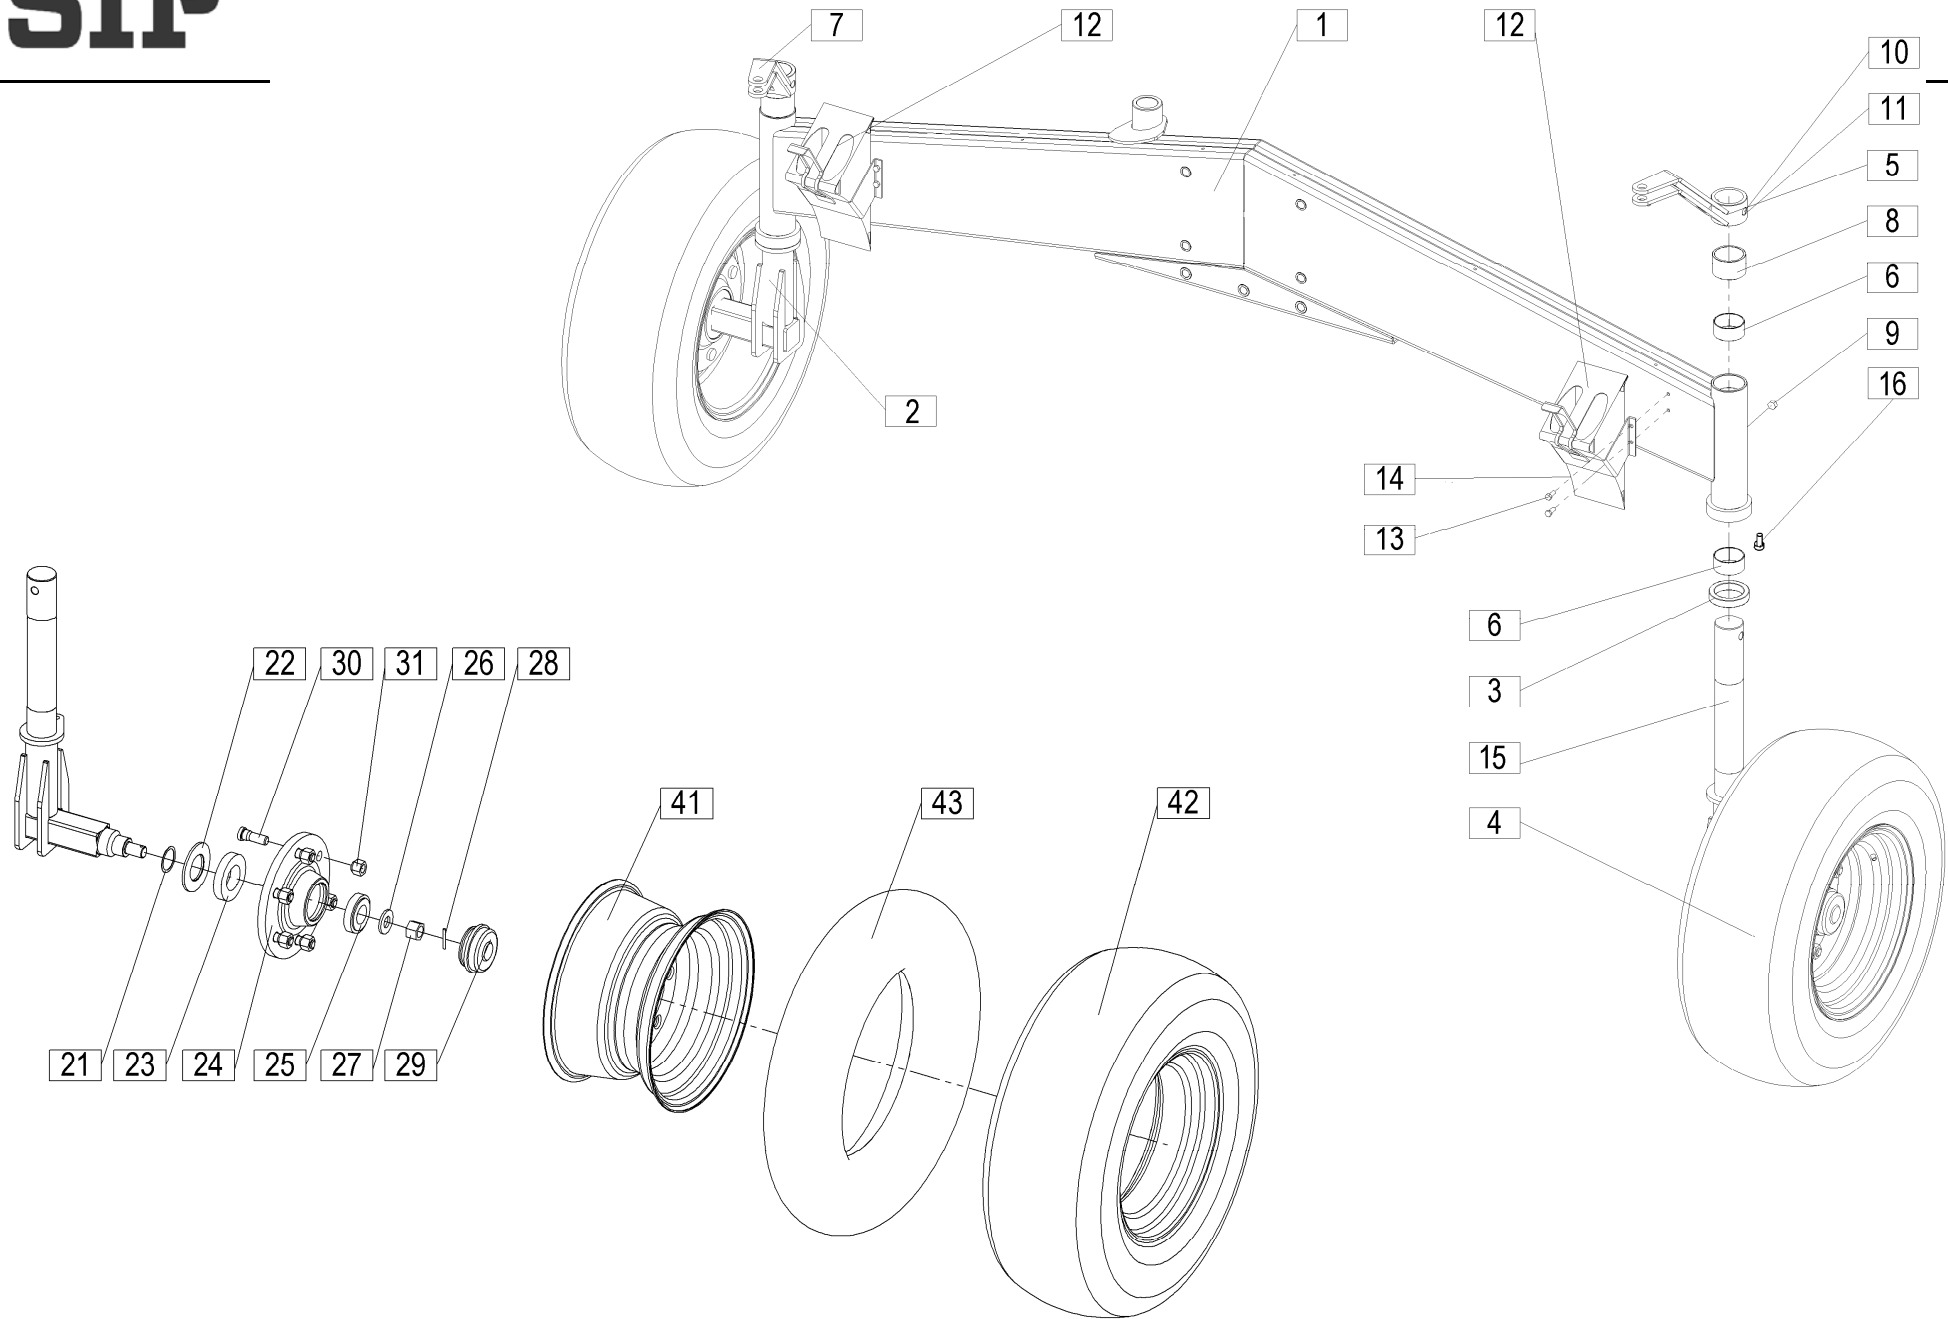

STAR 850/26T=+196

5

Št.	Part No.	Naziv dela (SLO)	Naziv dijela (HR)	Benennung (D)	Description (GB)	Descrizione (I)	Description (F)	Beschrijving (NL)		Q
1	686515053A	Most zadnji var.	Zadnji most var.	Brücke hinten geschw.	Bridge rear welded	Ponte posteriore saldato	Pont arrière soudé	Brug achterzijde gelast		1
2	393517551B	Polos var. desna	Poluosovina var. desna	Halbachse geschw. rechts	Axle welded right	Asse saldato destra	Essieu soudé droite	As gelast rechts		1
3	159046409	Ležaj KR 511 12	Ležaj KR 511 12	Lager KR 511 12	Bearing KR 511 12	Cuscinetto KR 511 12	Palier KR 511 12	Lager KR 511 12		2
4	686011700	Kolo 10 /75 - 15 kpl.	Točak 10 /75 - 15 kpl.	Rad 10 /75 - 15 zus.	Wheel 10 /75 - 15 cpl.	Ruota 10 /75 - 15 cpl.	Ens. Roue 10 /75 - 15	Wiel 10 /75 - 15 kpl.		2
5	686515776A	Ročica leva var.	Ručica lijeva var.	Steuerhebel links geschw.	Steering lever left welded	Leva di sterzo sinistra saldata	Levier de direction gauche soudé	Stuurhendel links gelast		1
6	150455803	Puša PAP 6030 P10	Čaura PAP 6030 P10	Büchse PAP 6030 P10	Sleeve PAP 6030 P10	Manicotto PAP 6030 P10	Manchon PAP 6030 P10	Huis PAP 6030 P10		4
7	686515756A	Ročica desna var.	Ručica desna var.	Steuerhebel rechts geschw.	Steering lever right welded	Leva di sterzo destra saldata	Levier de direction droite soudé	Stuurhendel rechts gelast		1
8	686516380	Puša	Čaura	Büchse	Sleeve	Manicotto	Manchon	Huis		2
9	000246905	Mazalka AM 10x1	Mazalica AM 10x1	Nippel AM 10x1	Nipple AM 10x1	Cappuccio AM 10x1	Raccord CM 10x1	Nippel AM 10x1		2
10	150455901	Zatič prožni 10x80	Opružni klin 10x80	Spannstift 10x80	Tension pin 10x80	Perno tensione 10x80	Cheville 10x80	Spanstift 10x80		2
11	150456009	Zatič prožni 16x80	Opružni klin 16x80	Spannstift 16x80	Tension pin 16x80	Perno tensione 16x80	Goupille de serrage 16x80	Spanstift 16x80		2
12	393516030	Zagozda kpl.	Klin podložni kpl.	Braking-parts zus.	Bremsungsanlage cpl.	Materiale frenante cpl.	Système de freinage cpl.	Reminstantiate kpl.		2
13	000248903	Vijak M8x20	Vijak M8x20	Schraube M8x20	Screw M8x20	Vite M8x20	Vis M8x20	Schroef M8x20		8
14	000224108	Podložka 8 Zn - 200HV	Podložka 8 Zn - 200HV	Scheibe 8 Zn - 200HV	Washer 8 Zn - 200HV	Rondella 8 Zn - 200HV	Rondelle 8 Zn - 200HV	Sluitring 8 Zn - 200 HV		8
15	393517555B	Polos var. leva	Poluosovina var. lijeva	Halbachse geschw. links	Axle welded left	Asse saldato sinistra	Essieu soudé gauche	As gelast links		1
16	150743306	Vijak M16x25	Vijak M16x25	Schraube M16x25	Screw M16x25	Vite M16x25	Vis M16x25	Schroef M16x25		2
21	150658103	Podložka CTM 09	Podložka CTM 09	AbdeckscheibeCTM 09	Washer CTM 09	Rondella CTM 09	Rondelle CTM 09	Sluitring CTM 09	00143,2 RINNER	1
22	150658201	Podložka tesnlina CTM 85x45	Zaptivna podložka CTM 85x45	Dichtscheibe CTM 85x45	Gasket CTM 85x45	Guarnizione CTM 85x45	Joint d'étanchéité CTM 85x45	Pakking CTM 85x45	00139,2 RINNER	1
23	150658309	Ležaj stožčasti 32209	Konusni ležaj 32209	Kegelrollenlager 32209	Tapered r. bearing 32209	Cuscinetti conici 32209	Palier conique 32209	kegelvormige r. lager 32209	00134,2 RINNER	1
24	150658407	Pesto 4000 U	Glavčina 4000 U	Radnabe 4000 U	Hub 4000 U	Perno 4000 U	Moyeu 4000 U	Hub 4000 U	00202 RINNER	1
25	150658504	Ležaj stožčasti 32206	Konusni ležaj 32206	Kegelrollenlager 32206	Tapered r. bearing 32206	Cuscinetti conici 32206	Palier conique 32206	kegelvormige r. lager 32206	00119,2 RINNER	1
26	150658602	Podložka M24K	Podložka M24K	Beilagscheibe M24K	Washer M24K	Rondella M24K	Rondelle M24K	Sluitring - M24K	00117,2 RINNER	1
27	150658700	Matica kronaska M24x1,5 SW 36	Krunaska navrtka M24x1,5 SW 36	Kronenmutter M24x1,5 SW 36	Crown nut M24x1,5 SW 36	Dado a corona M24x1,5 SW 36	Écrou borgne M24x1,5 SW 36	Kroonmoer M24x1,5 SW 36	00110,2 RINNER	1
28	000233009	Zatič prožni 5x50	Opružni klin	Splint 5x50	Tension pin 5x50	Perno tensione 5x50	Goupille de serrage 5x50	Spanstift 5x50		1
29	150658808	Pokrov Ø62	Pokrov Ø62	Einschlagradkappe Ø62	Cover Ø62	Calotta Ø62	Couvercle Ø62	Deksel Ø62	00111,3 RINNER	1
30	150658906	Vijak kolesni M18x1,5-56	Kolesni vijak M18x1,5-56	Radbolzen M18x1,5-56	Wheel Screw M18x1,5-56	Vite ruota M18x1,5-56	Vis Roue M18x1,5-56	Wielschroef M18x1,5-56	00133,2 RINNER	6
31	150659004	Matica kolesna M18x1,5	Kolesna navrtka M18x1,5	Radmuttern M18x1,5	Wheel nut M18x1,5	Dado ruota M18x1,5	Écrou Roue M18x1,5	Wielmoer M18x1,5	00122 RINNER	6