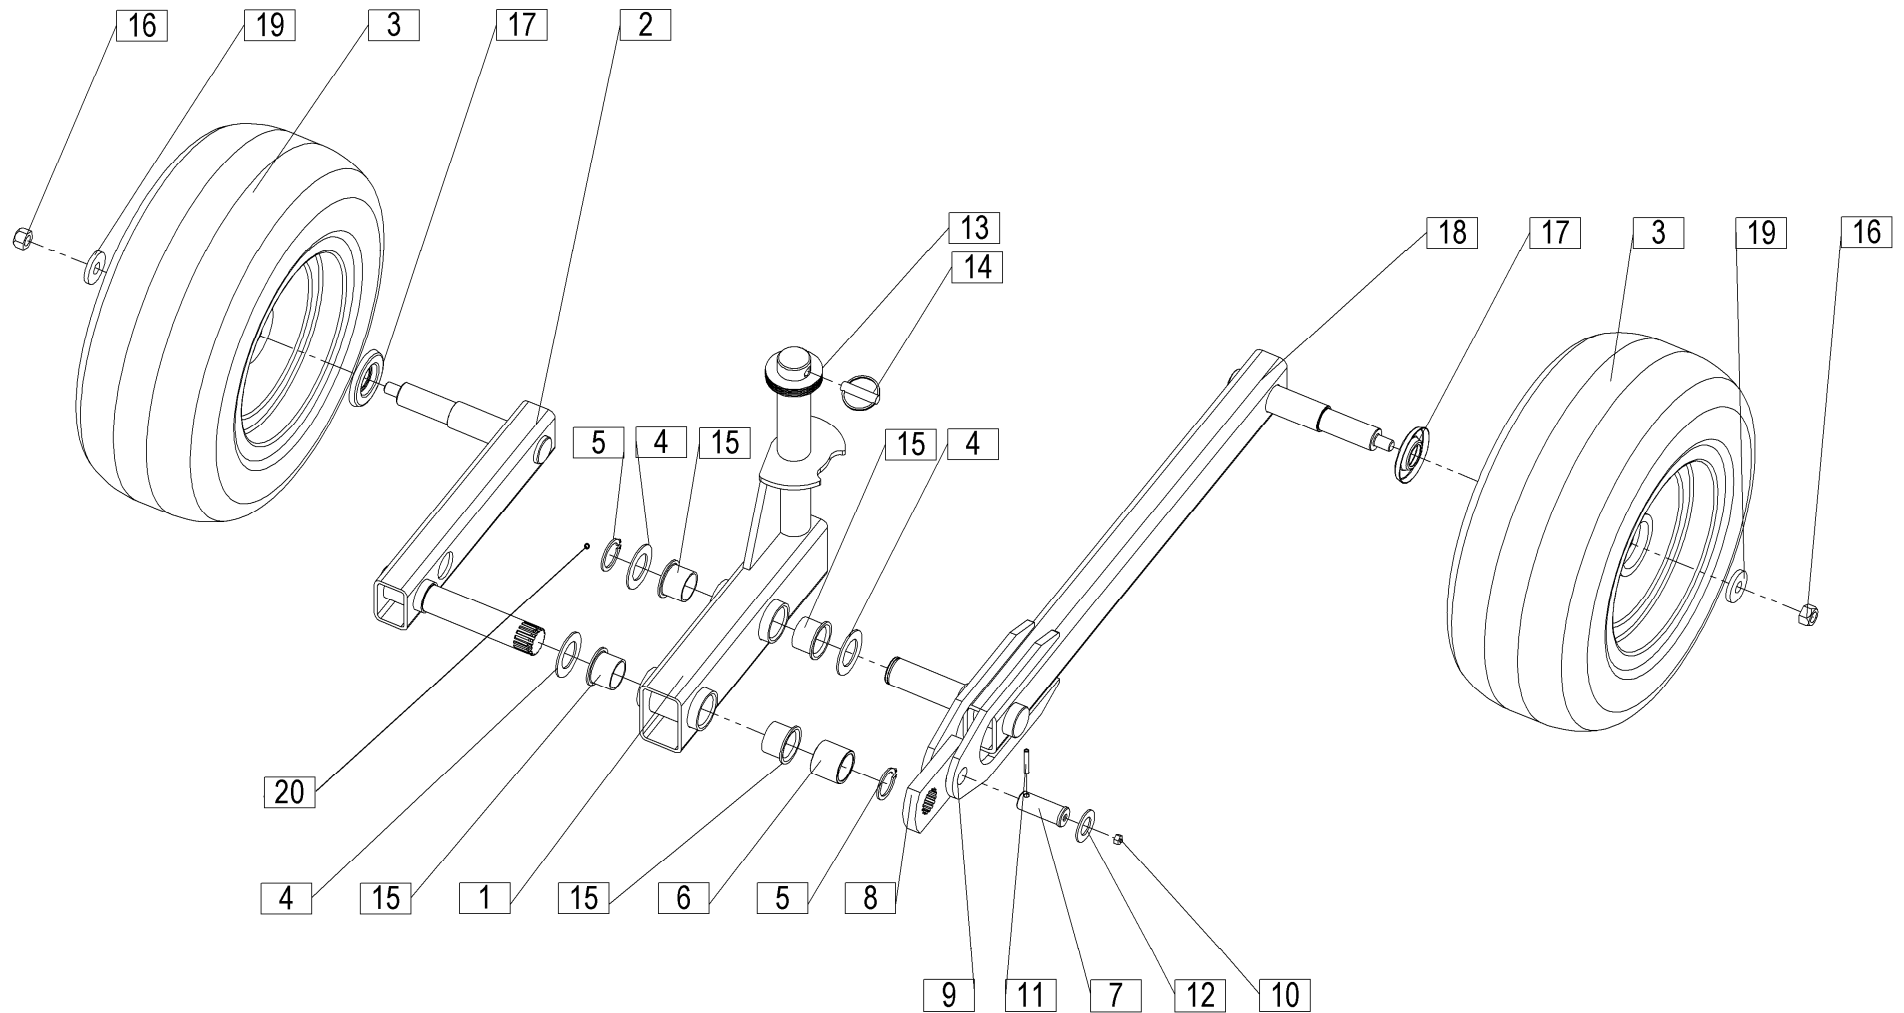

1x isoleerhuls 5786-00 na "58L" /
1x izolirna cevka 5786-00 na "58L" /

ACCESSOIRES:		(NL)
4 stk.	4808-00	ontspanner
2 stk.	5411-01	spotlamp / 60 mm / zelfklevend
4 stk.	5412-01	spotlamp / 60 mm / zelfklevend
8 stk.	S500-00	Schroefmoer M5
8 stk.	S502-00	tandveerring - M5