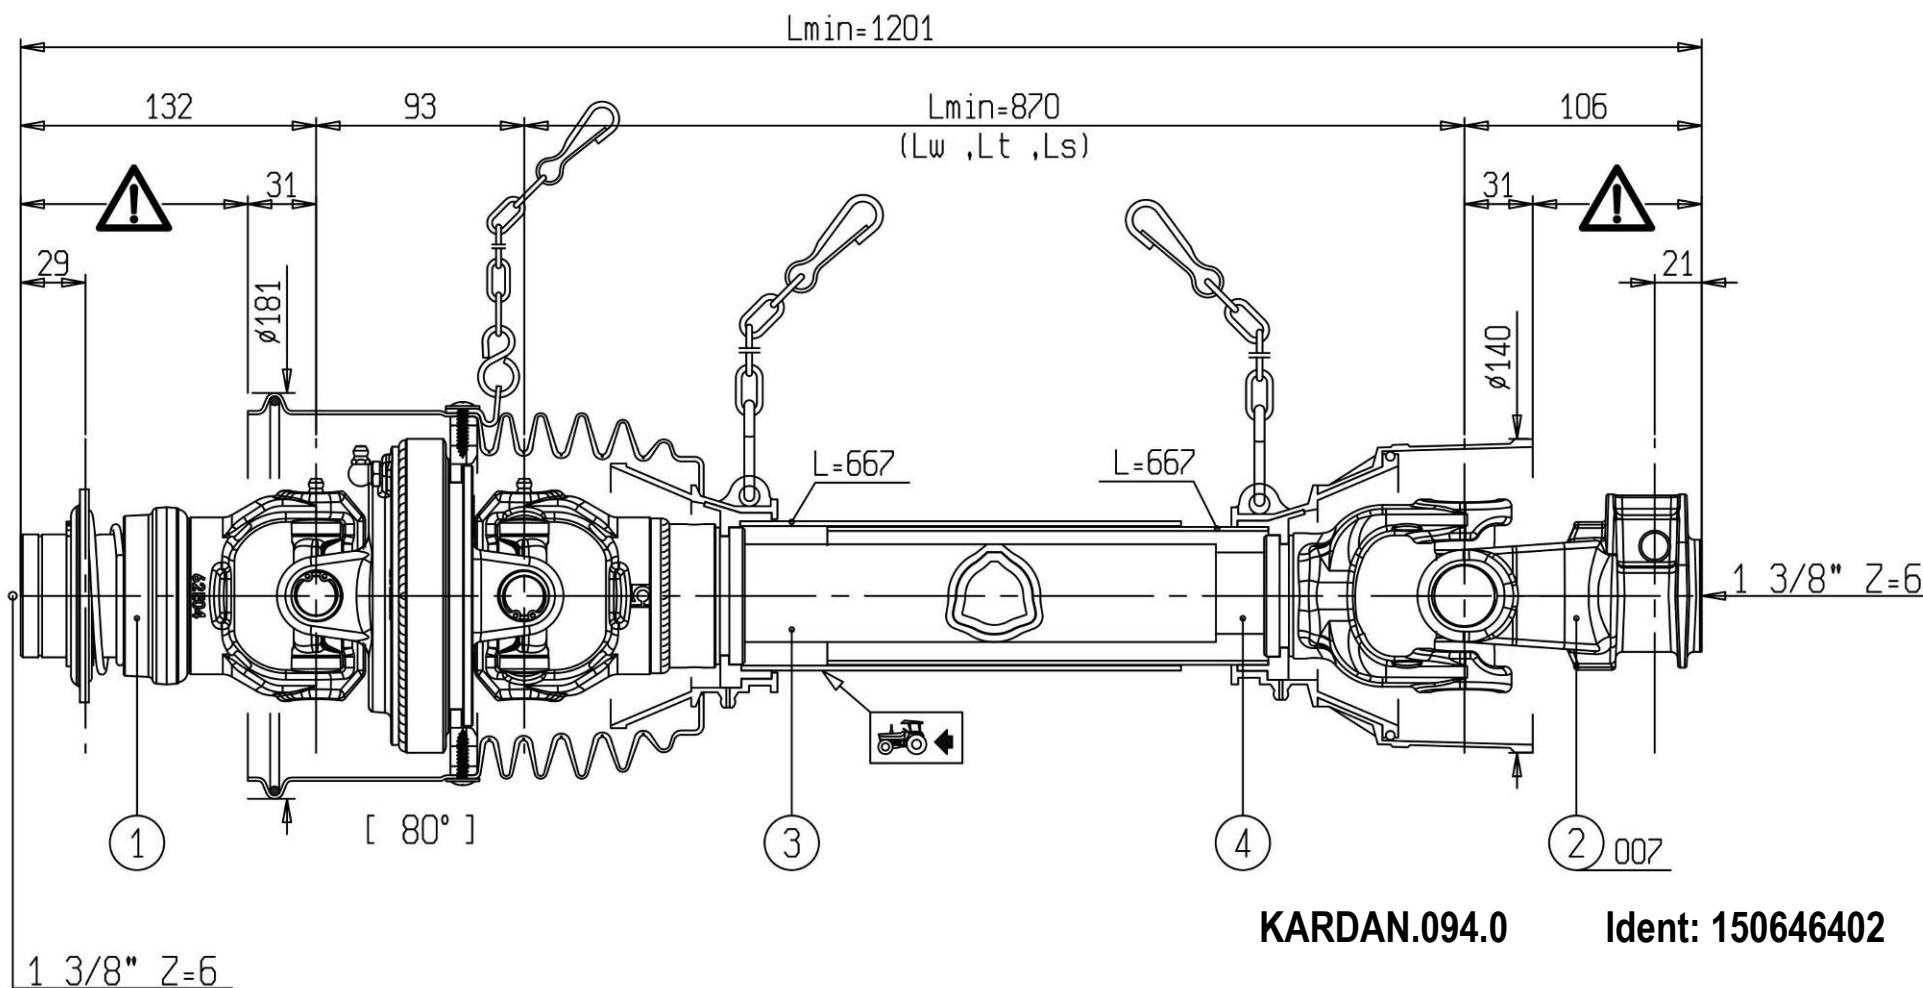

1x isoleerhuls 5786-00 na "58L" /
1x izolirna cevka 5786-00 na "58L" /

ACCESSOIRES:		(NL)
4 stk.	4808-00	ontspanner
2 stk.	5411-01	spotlamp / 60 mm / zelfklevend
4 stk.	5412-01	spotlamp / 60 mm / zelfklevend
8 stk.	S500-00	Schroefmoer M5
8 stk.	S502-00	tandveerring - M5