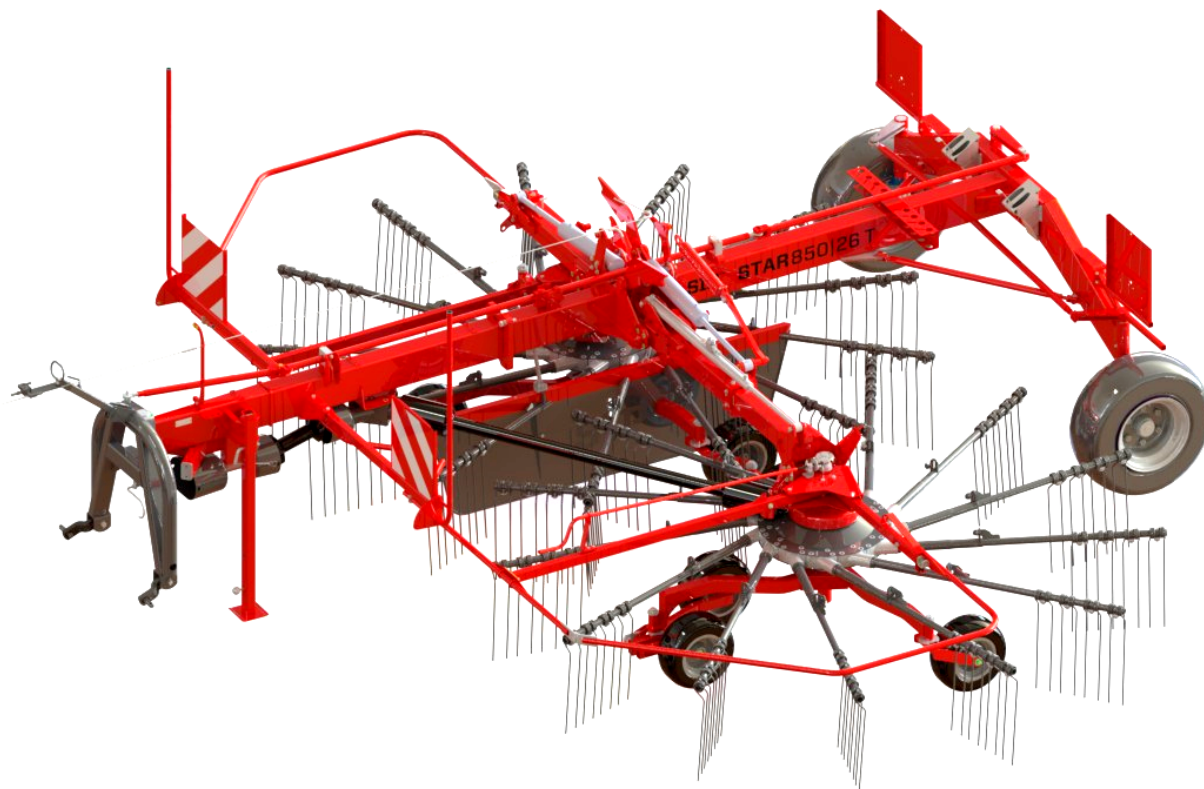

vrtavkasti zgrabljajnik
rotacioni sakupljač
ranghinatore rotante

rotary windrower
kreiselschwader
andaineuse rotative
dubbele zwadhark

Velja od tov. št. dalje:
Važi od tvor. broja dalje:
Ab masch. Nr.:
From mach Nr.:
Da macch. Nr.:
N° de machine:
Vanaf mach nr.: