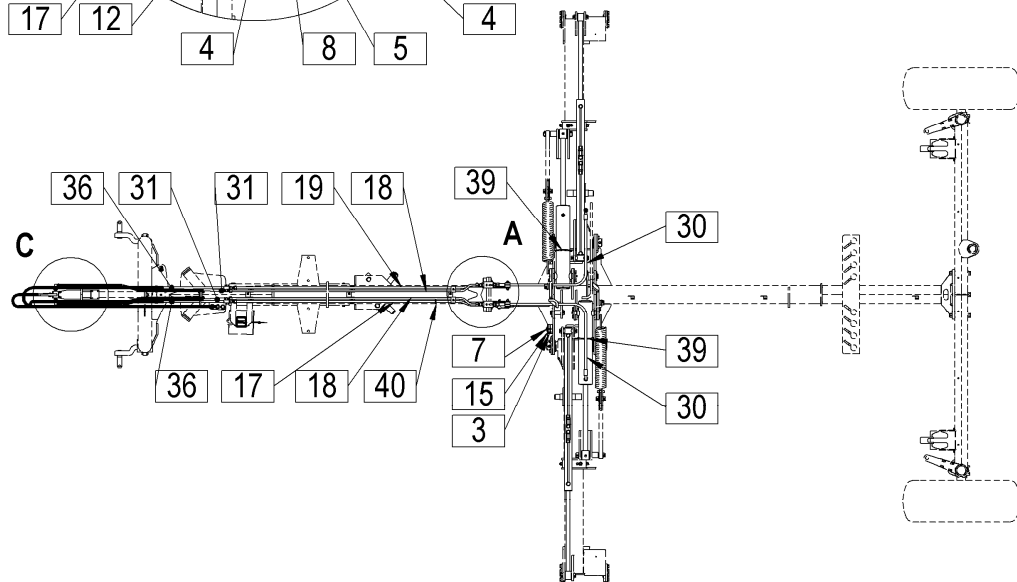

Detajl: B

DETAIL B
SCALE 1 : 5

DETAIL C
SCALE 1 : 4

DETAIL A
SCALE 1 : 4

DETAIL B
SCALE 1 : 5

DETAIL C
SCALE 1 : 4

DETAIL A
SCALE 1 : 4

ODSOJNIK RUMENI Ø80
 ODBIJAC ŽUTI Ø80
 RÜCKSTRAHLER GELB Ø80
 REFLECTOR YELLOW Ø80
 RIFLETTORE GIALLO Ø80
 RÉFLECTEUR JAUNE Ø80
 REFLECTOR GEEL Ø80