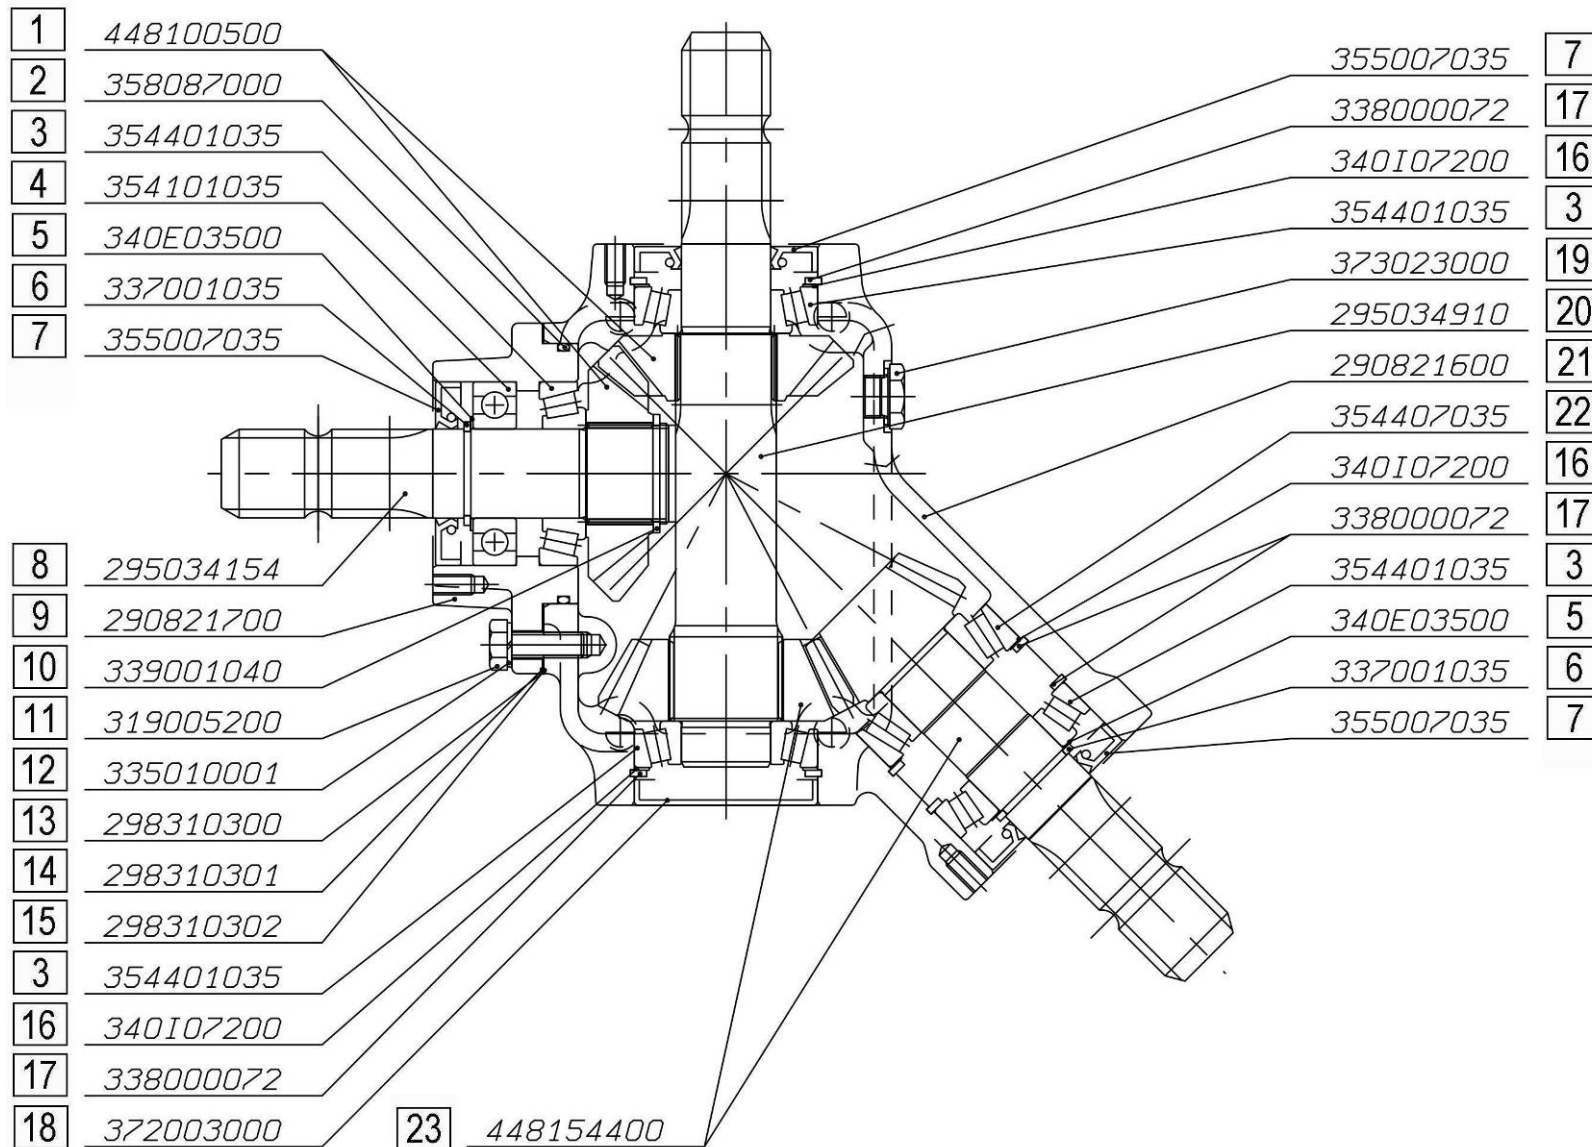

KARDAN.094.0

Ident: 150646402

KARDAN.094.0
 GELENKWELLE.094.0
 P.T.O. SHAFT.094.0
 ALBERO CARDANICO.094.0
 ARBRE DE TRANSMISSION.094.0
 P.T.O. AS.094.0

Ident: 150646402

KARDAN.097.0

Ident: 150659308

KARDAN.097.0
GELENKWELLE.097.0
P.T.O. SHAFT.097.0
ALBERO CARDANICO.097.0