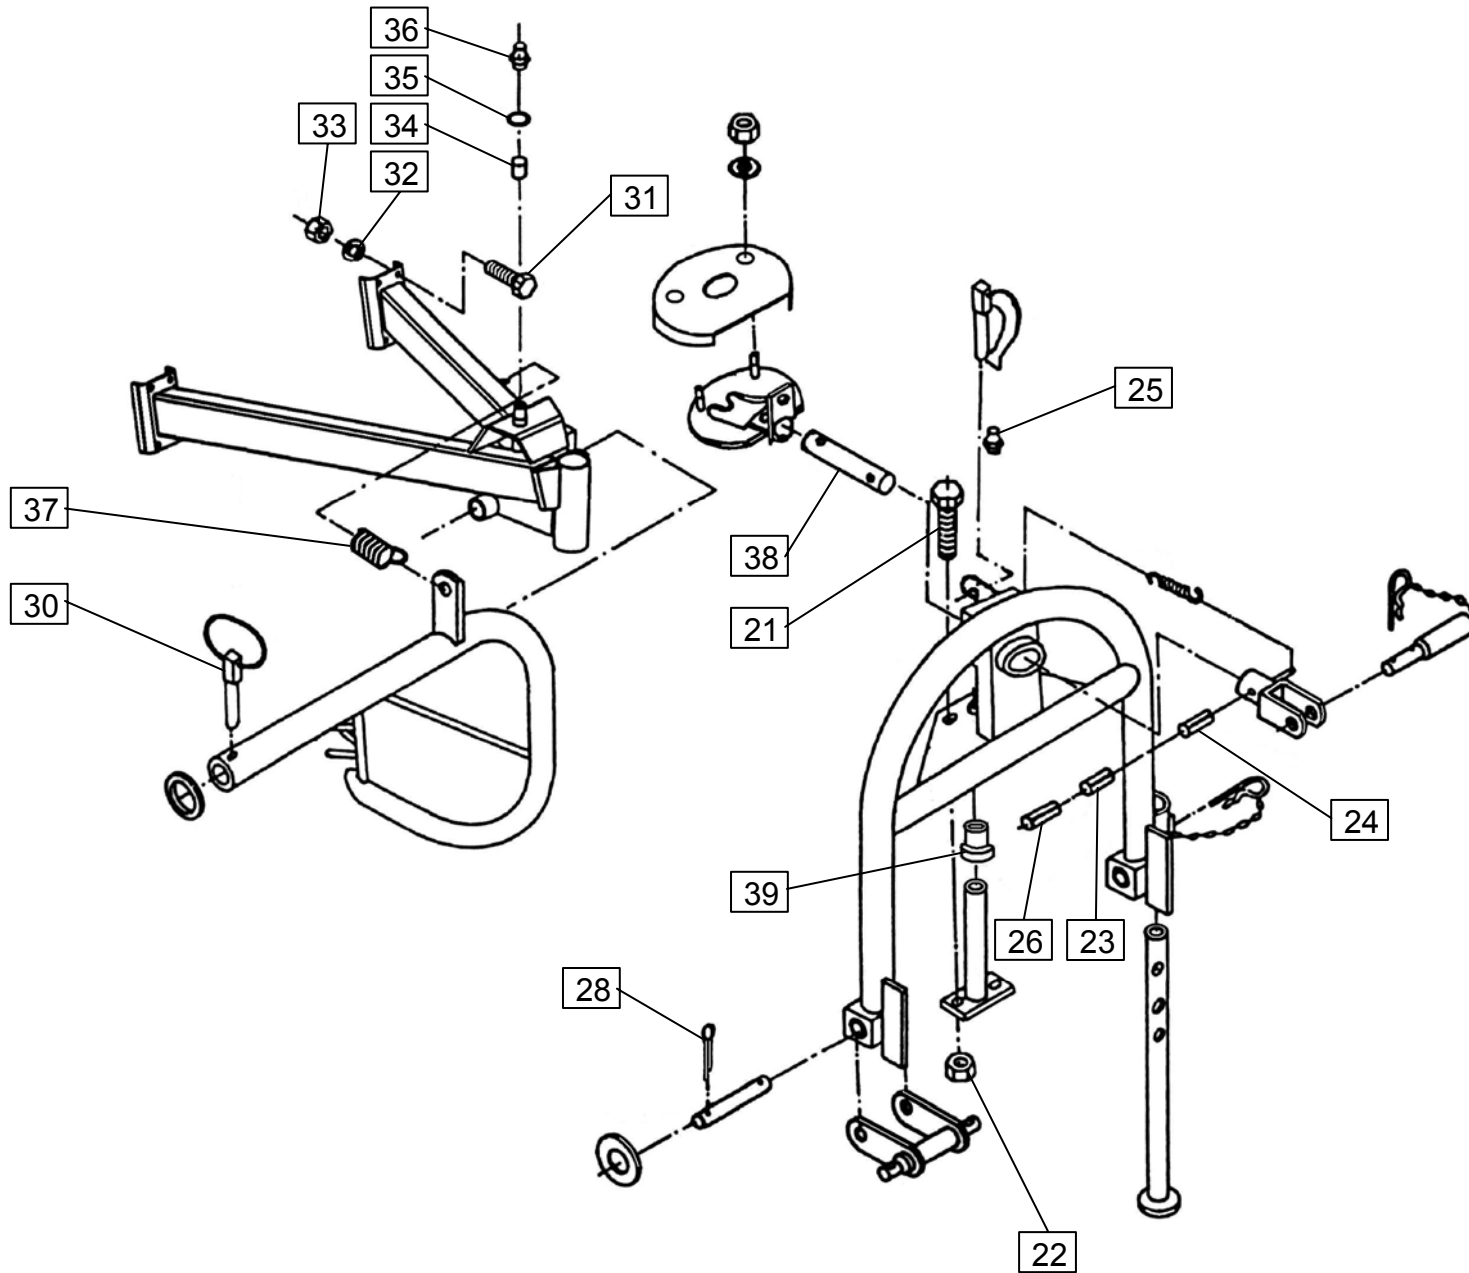

154545308

**SEZNAM NADOMESTNIH DELOV
SPISAK REZERVNIH DELOVA**

**ERSATZTEILLISTE
SPARE PARTS LIST**

URO 320

KARDAN.005.0
Ident: 150192400
KARDAN.005.0
Ident: 150192400
GELENKWELLE.005.0
P.T.O. SHAFT.005.0
URO 320=+351