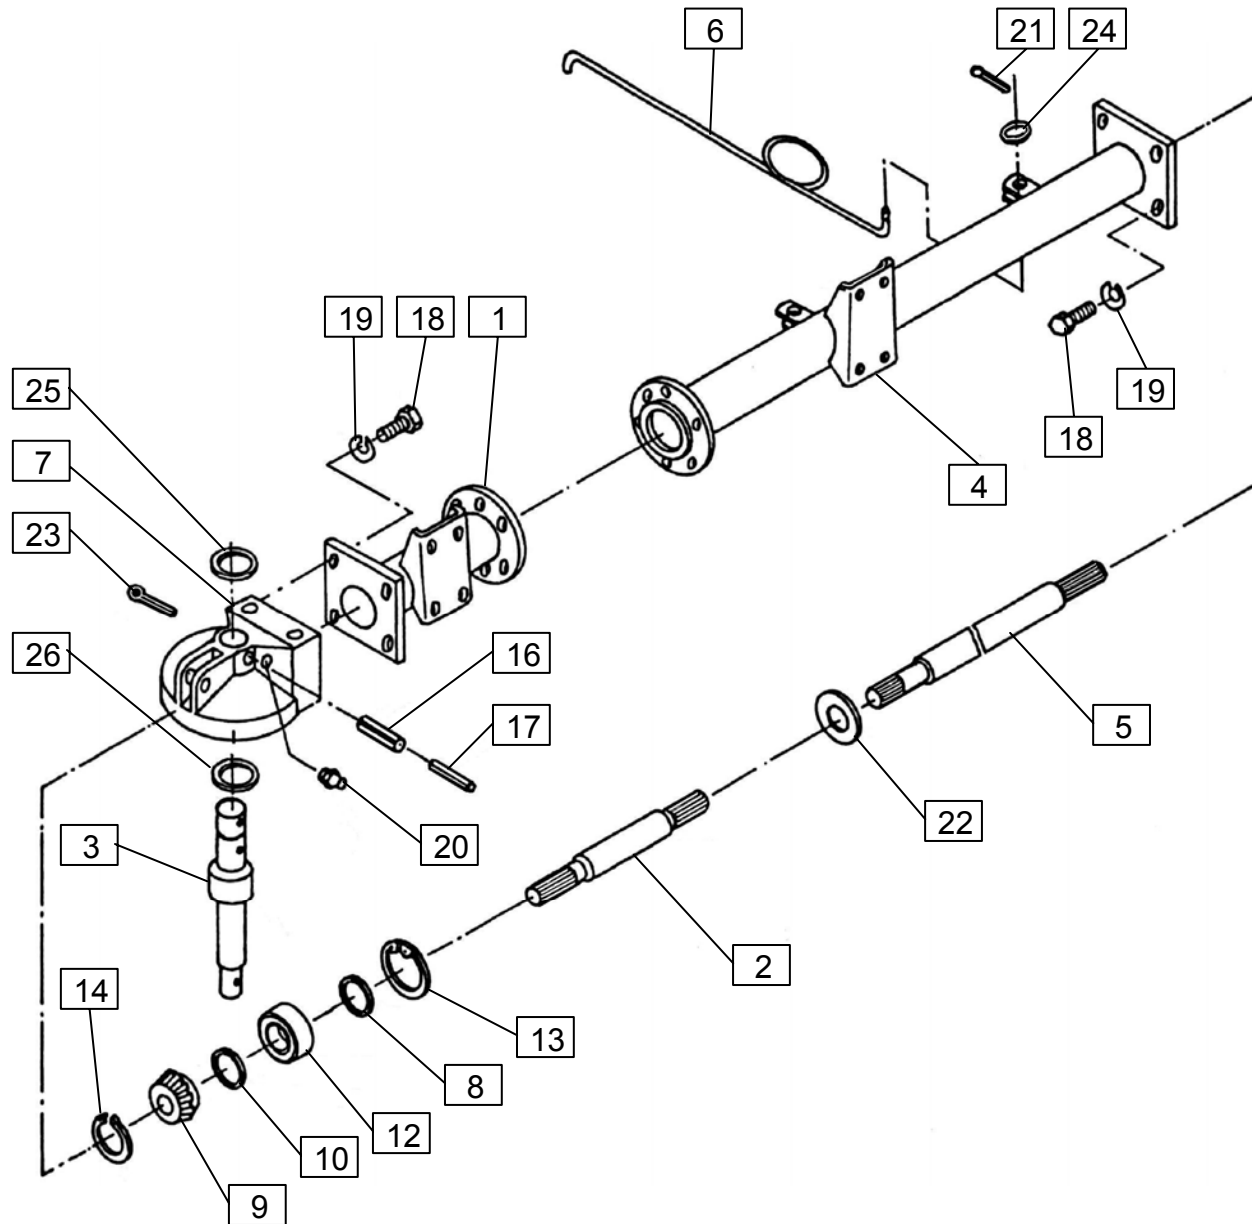

Seznam nadomestnih delov
Spisak rezervnih delov

Spare parts list
Ersatzteilliste

SIP

URO 320

univerzalni rotacijski obračalnik-zgrabljajnik zettrechwender
univerzalni rotacioni okretač-sakupljač tedder-windrower

Velja od tov. štev. dalje:
Važi od tvor. broja dalje:
URO 320 = 351

Ab masch. Nr.:
From mach Nr.:
URO 320 = 351

SIP

STROJNA INDUSTRIJA d.d.
3311 Šempeter v Savinjski dolini
Slovenija

Tel: +386 (0)3 7038 500
Fax: +386 (0)3 7038 663

154545308

**SEZNAM NADOMESTNIH DELOV
SPISAK REZERVNIH DELOVA**

**ERSATZTEILLISTE
SPARE PARTS LIST**

URO 320

KARDAN.005.0
Ident: 150192400
KARDAN.005.0
Ident: 150192400
GELENKWELLE.005.0
P.T.O. SHAFT.005.0
URO 320=+351