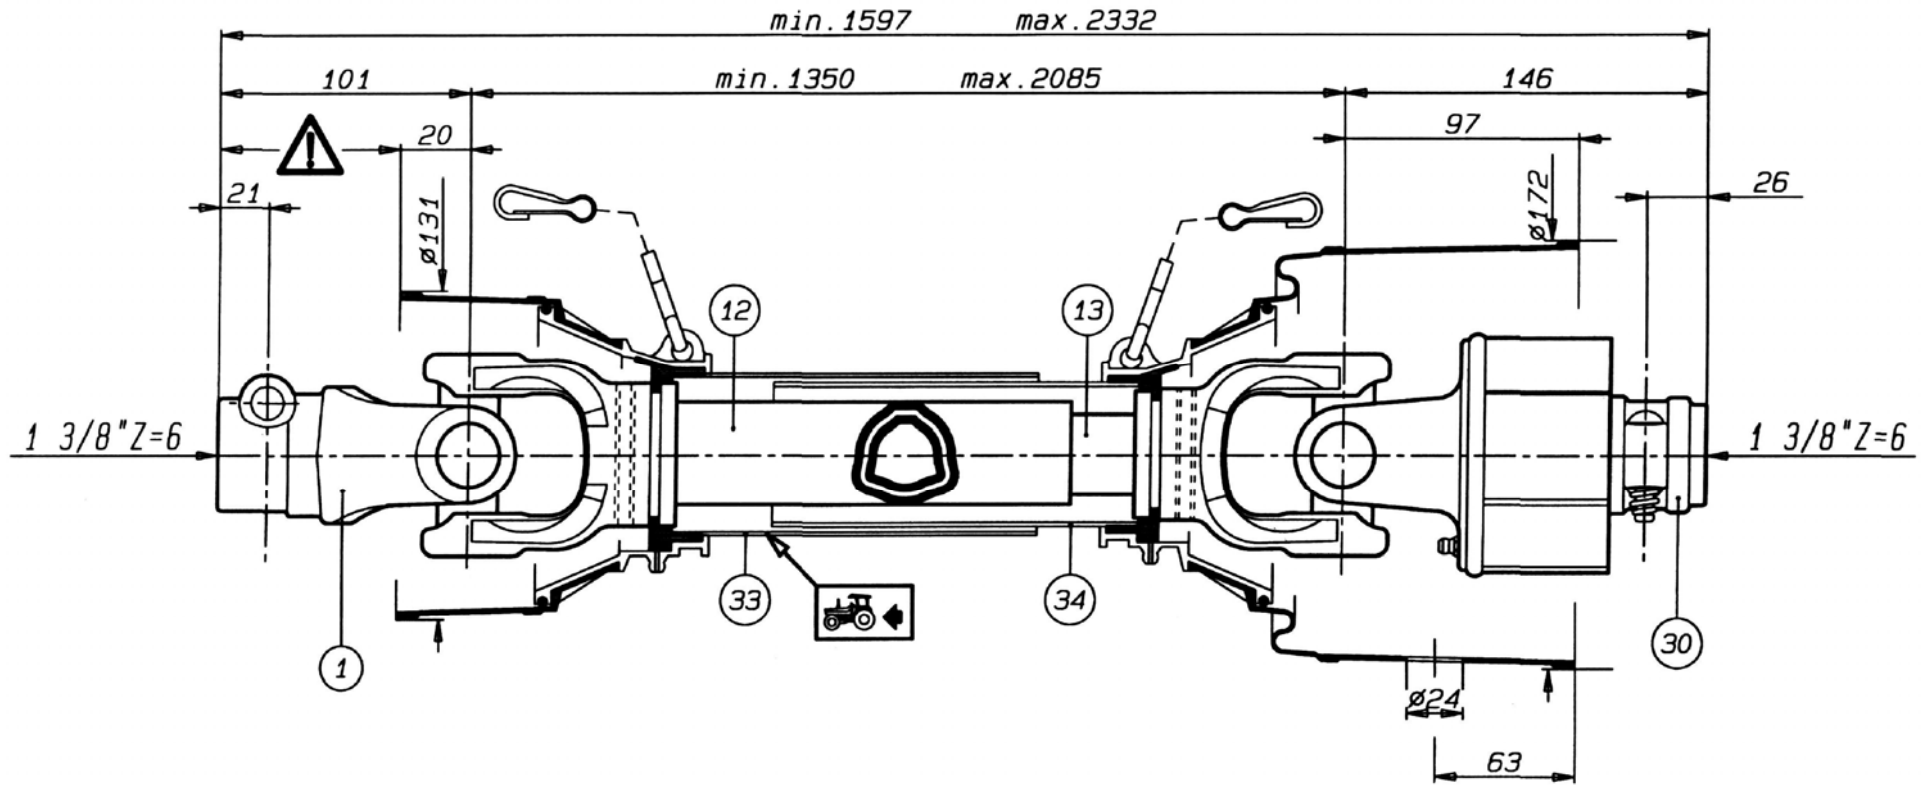

154545308

**SEZNAM NADOMESTNIH DELOV
SPISAK REZERVNIH DELOVA**

**ERSATZTEILLISTE
SPARE PARTS LIST**

URO 320

KARDAN.005.0
Ident: 150192400
KARDAN.005.0
Ident: 150192400
GELENKWELLE.005.0
P.T.O. SHAFT.005.0
URO 320=+351