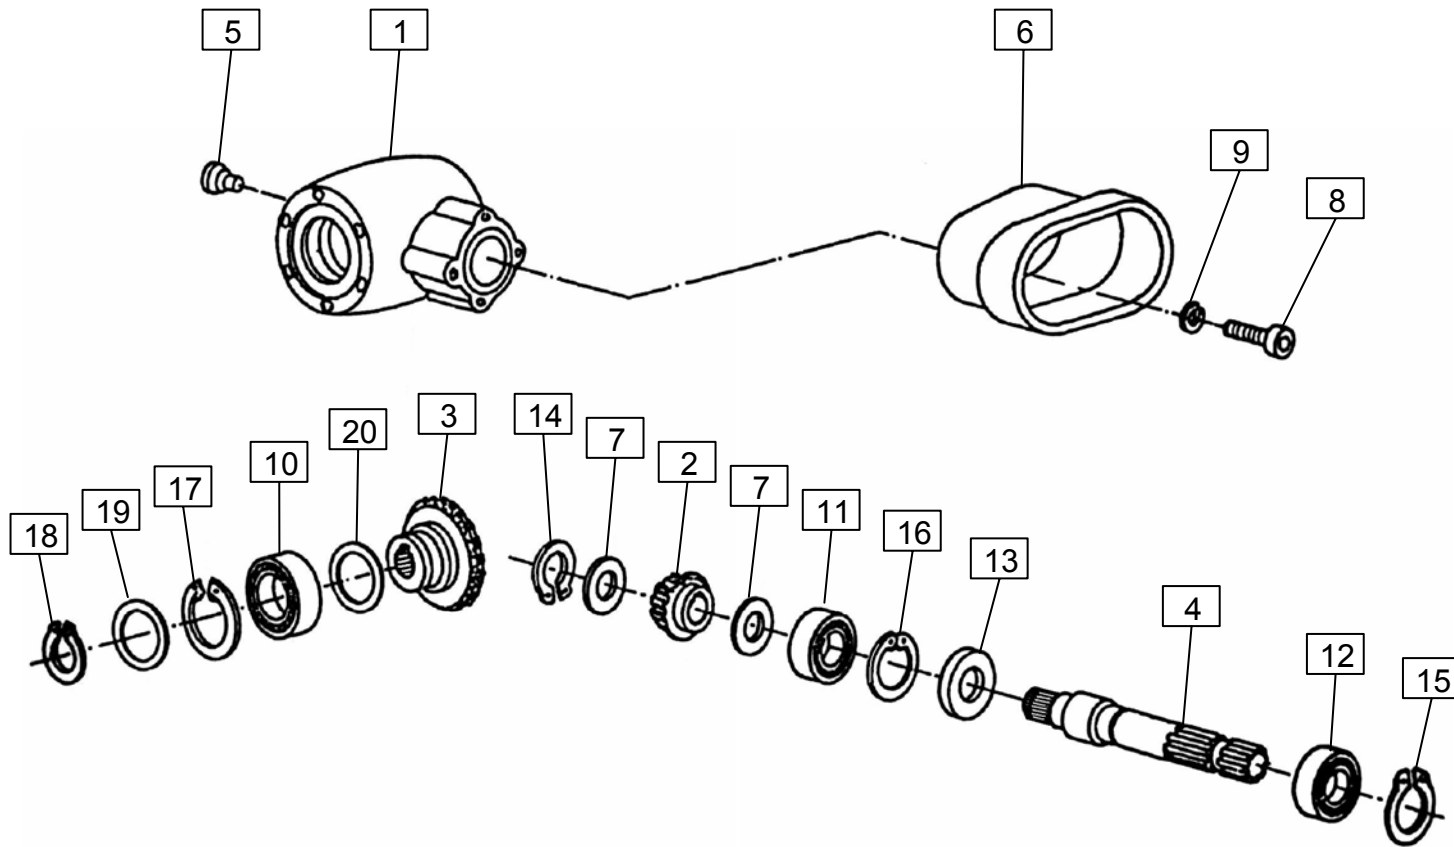

Velja od tov. štev. dalje:
Važi od tvor. broja dalje:
URO 320 = 351

Ab masch. Nr.:
From mach Nr.:
URO 320 = 351

SIP

STROJNA INDUSTRIJA d.d.
3311 Šempeter v Savinjski dolini
Slovenija

Tel: +386 (0)3 7038 500
Fax: +386 (0)3 7038 663

154545308

**SEZNAM NADOMESTNIH DELOV
SPISAK REZERVNIH DELOVA**

**ERSATZTEILLISTE
SPARE PARTS LIST**

URO 320

KARDAN.005.0
Ident: 150192400
KARDAN.005.0
Ident: 150192400
GELENKWELLE.005.0
P.T.O. SHAFT.005.0
URO 320=+351