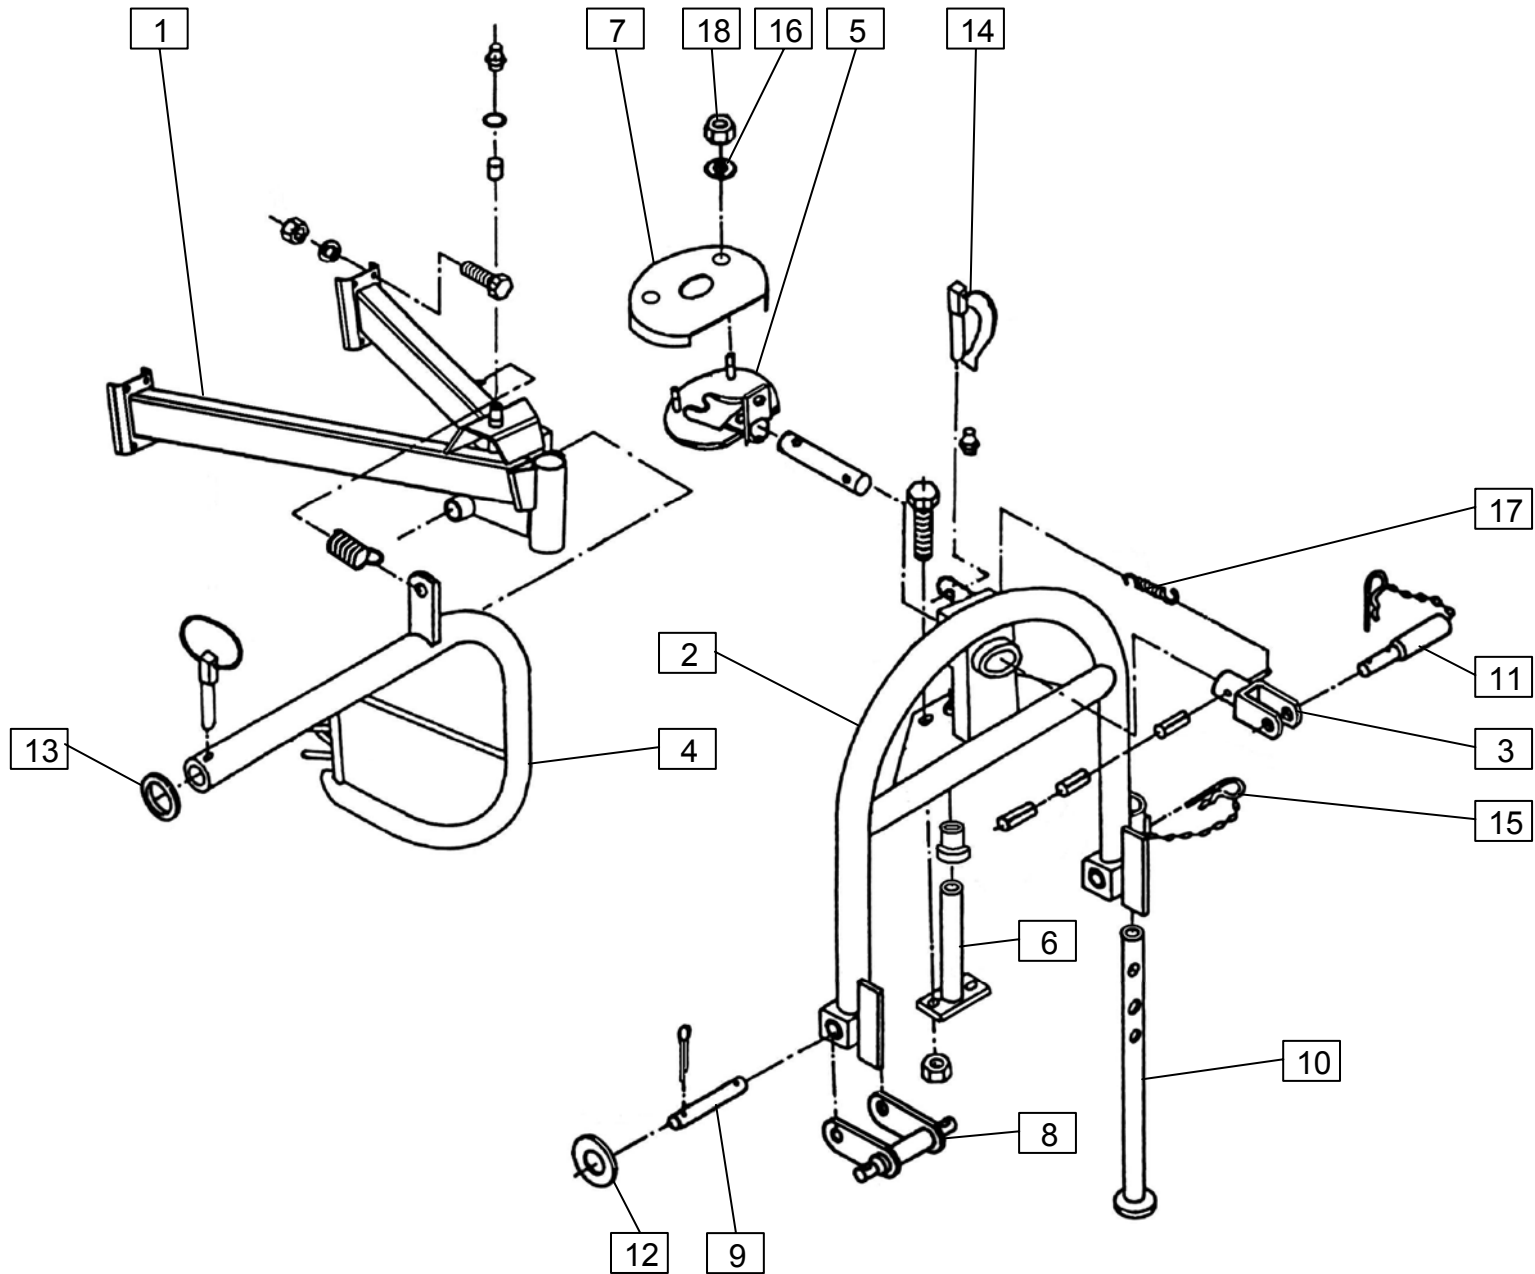

154545308

**SEZNAM NADOMESTNIH DELOV
SPISAK REZERVNIH DELOVA**

**ERSATZTEILLISTE
SPARE PARTS LIST**

URO 320

KARDAN.005.0
Ident: 150192400
KARDAN.005.0
Ident: 150192400
GELENKWELLE.005.0
P.T.O. SHAFT.005.0
URO 320=+351