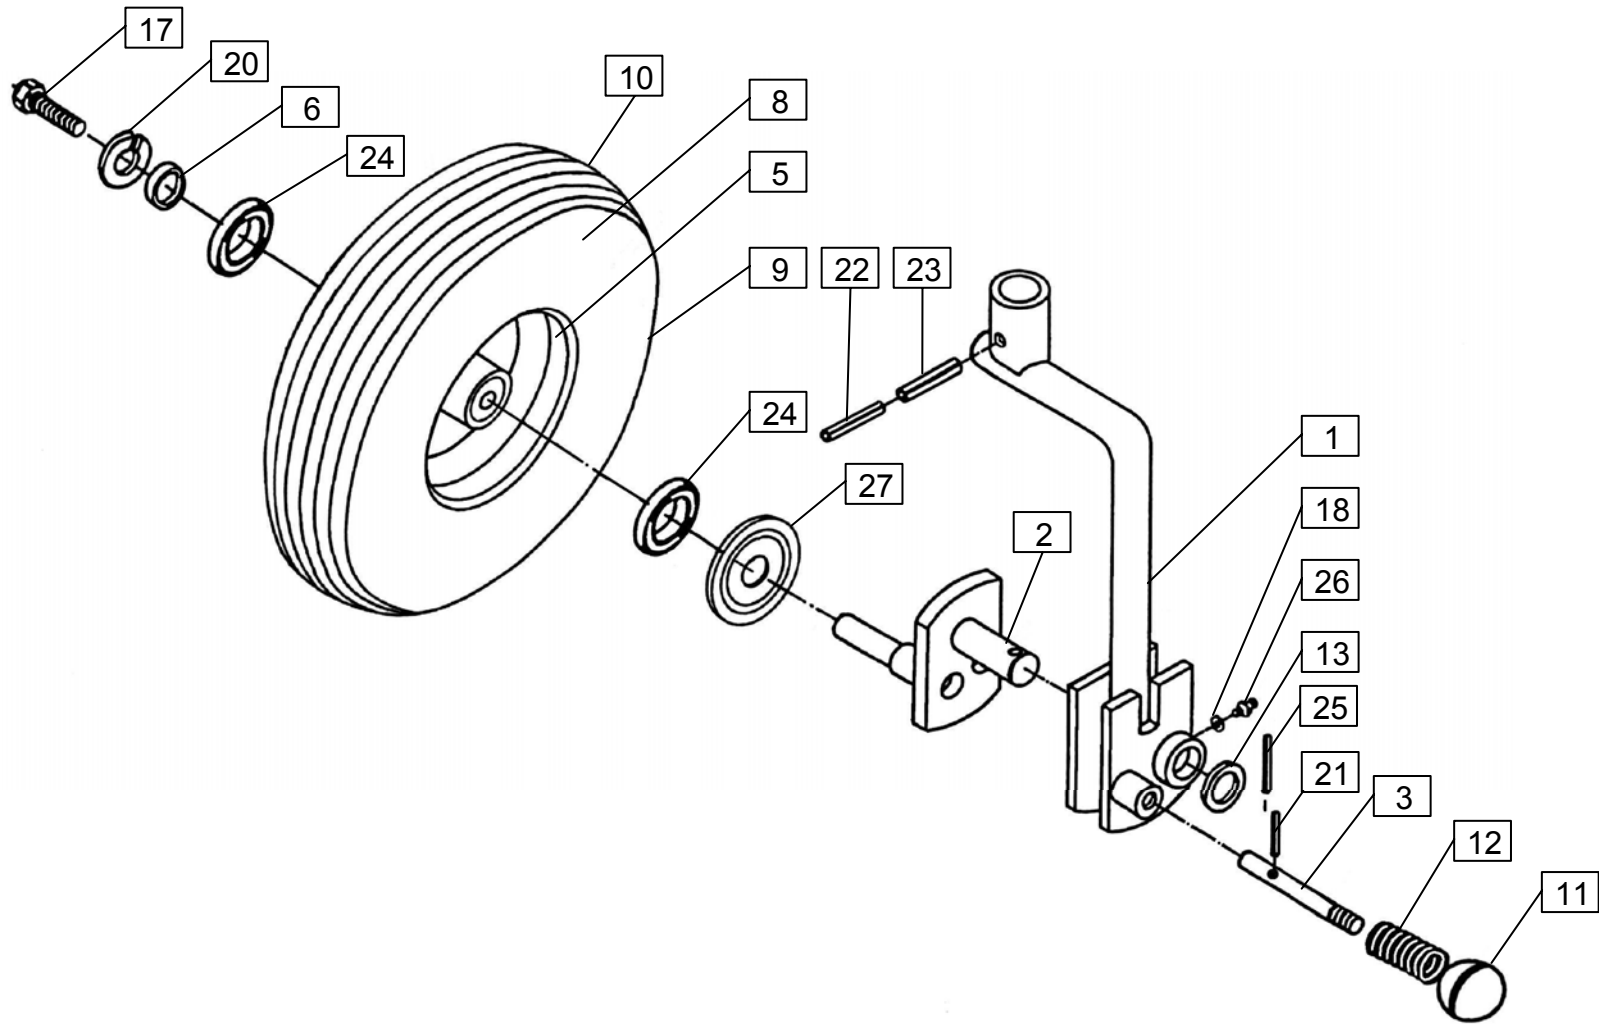

154545308

**SEZNAM NADOMESTNIH DELOV
SPISAK REZERVNIH DELOVA**

**ERSATZTEILLISTE
SPARE PARTS LIST**

URO 320

KARDAN.005.0
Ident: 150192400
KARDAN.005.0
Ident: 150192400
GELENKWELLE.005.0
P.T.O. SHAFT.005.0
URO 320=+351