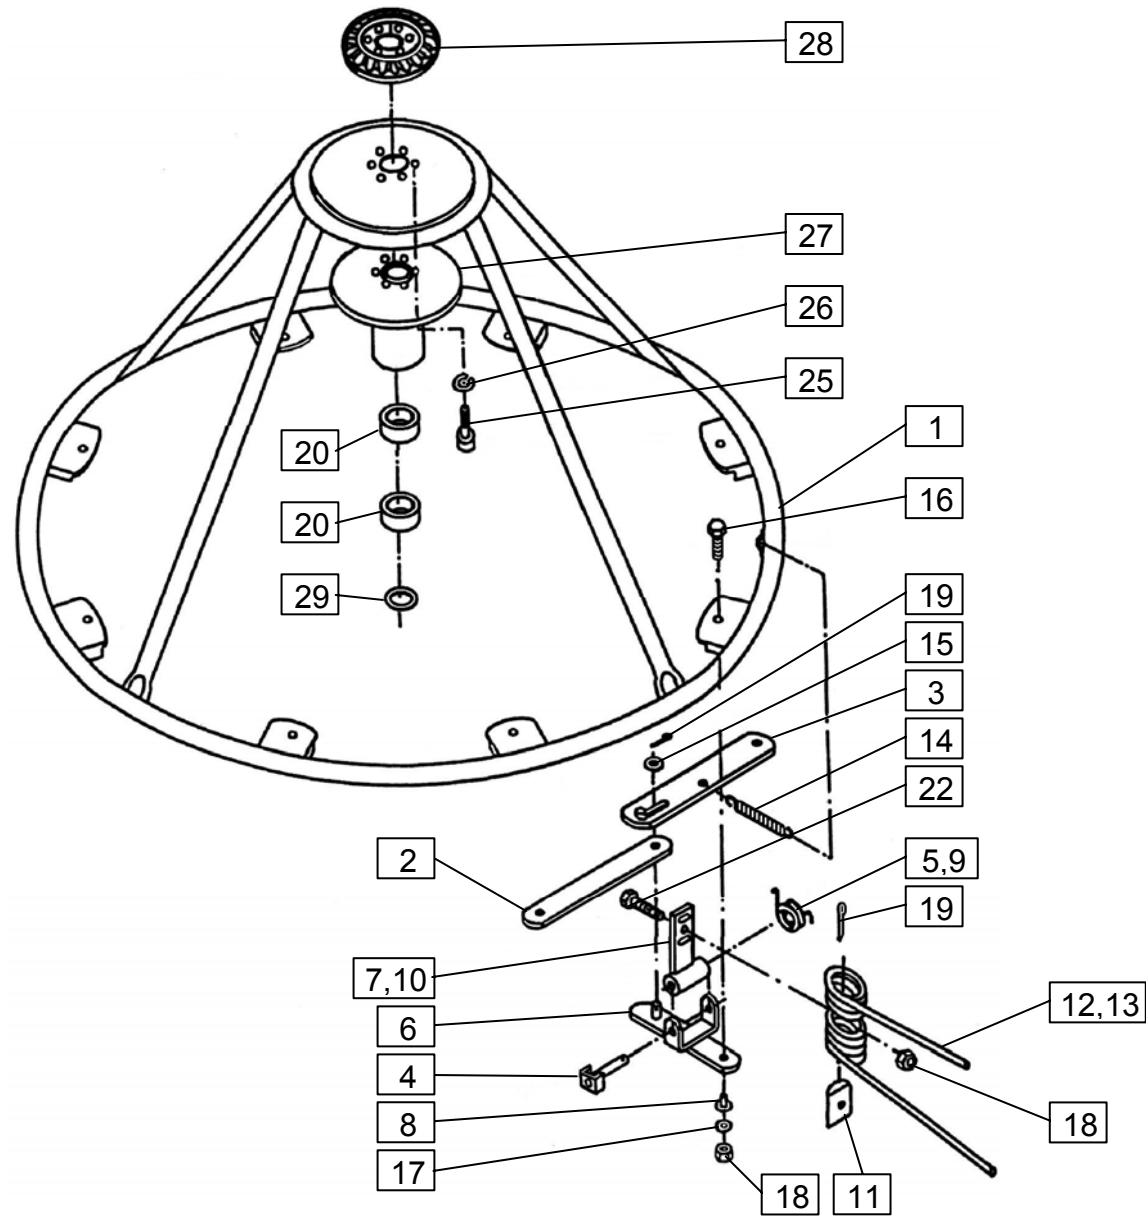

154545308

**SEZNAM NADOMESTNIH DELOV
SPISAK REZERVNIH DELOVA**

**ERSATZTEILLISTE
SPARE PARTS LIST**

URO 320

KARDAN.005.0
Ident: 150192400
KARDAN.005.0
Ident: 150192400
GELENKWELLE.005.0
P.T.O. SHAFT.005.0
URO 320=+351